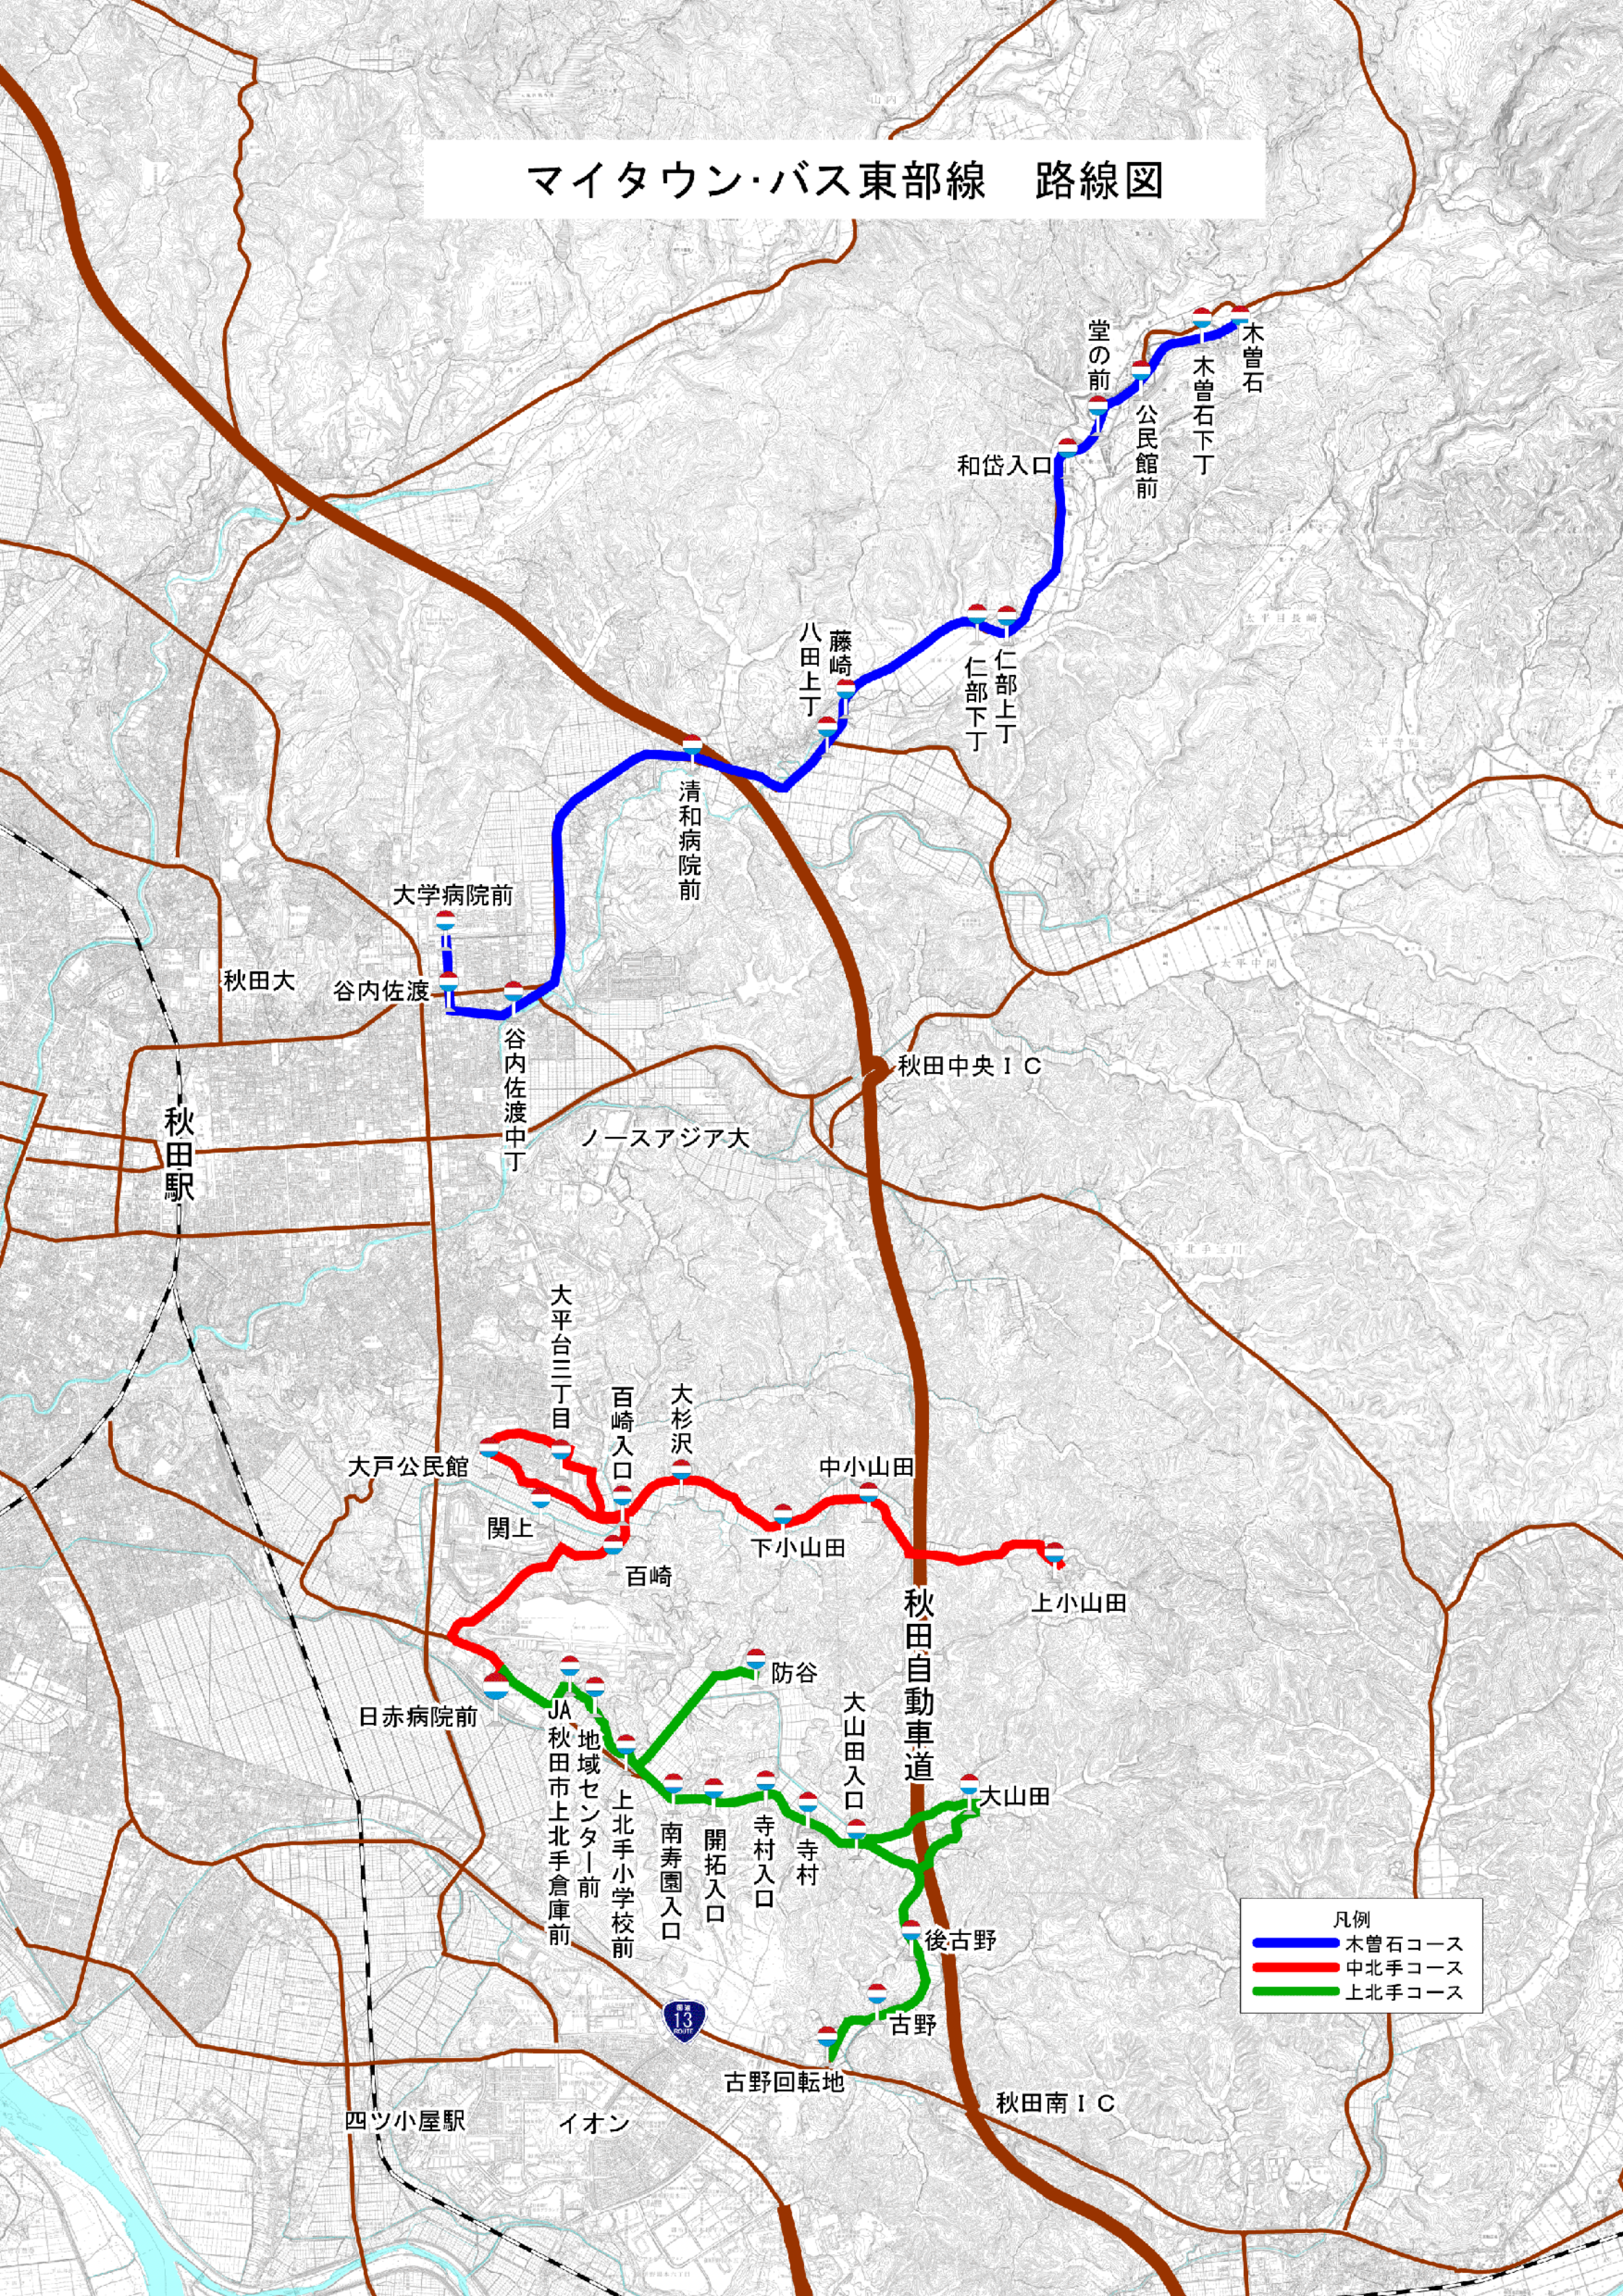

マイタウン・バス東部線 路線図

- 凡例
- 木曽石コース
 - 中北手コース
 - 上北手コース

秋田駅

秋田大

谷内佐渡

大学病院前

谷内佐渡中丁

ノースアジア大

秋田中央 I C

大戸公民館

関上

大平台三丁目

百崎入口

大杉沢

中小山田

下小山田

古野回転地

秋田南 I C

四ツ小屋駅

イオン

堂の前

木曽石

木曽石下丁

公民館前

和岱入口

仁部上丁

仁部下丁

八田上丁

藤崎

清和病院前