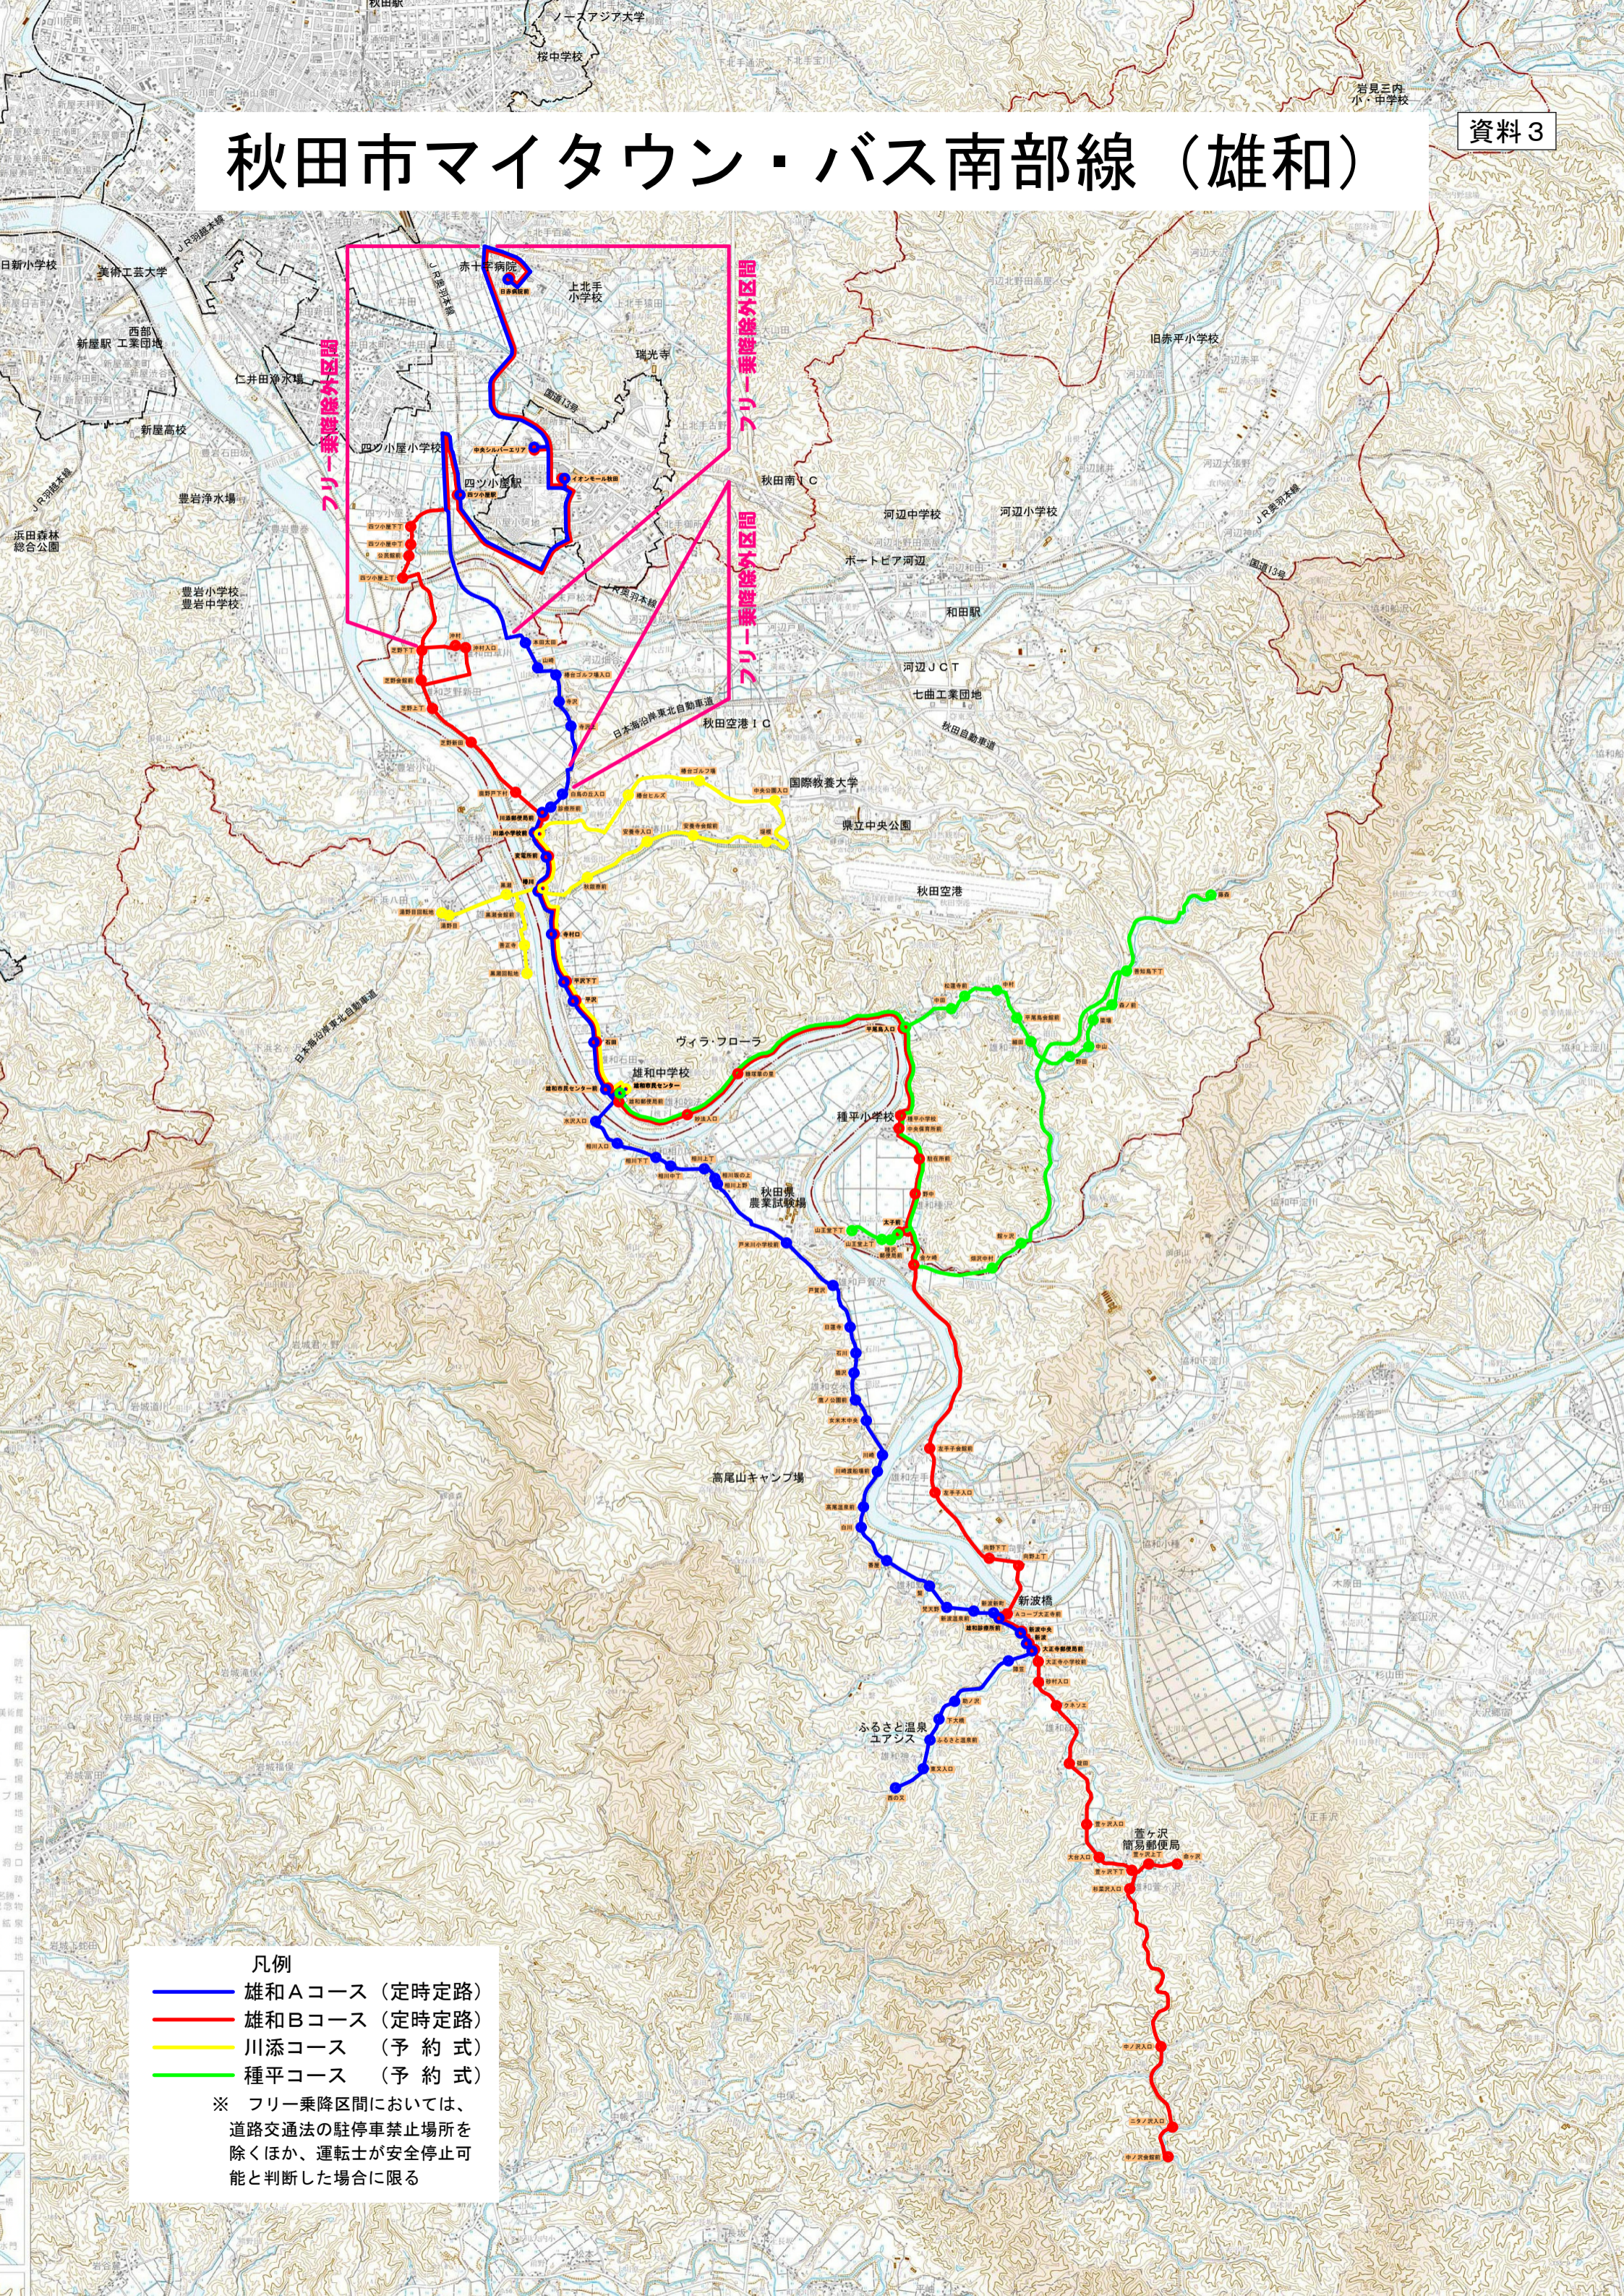

秋田市マイタウン・バス南部線（雄和）

凡例

- 雄和Aコース（定時定路）
- 雄和Bコース（定時定路）
- 川添コース（予約式）
- 種平コース（予約式）

※ フリー乗降区間においては、
道路交通法の駐停車禁止場所を除くほか、
運転士が安全停止可能と判断した場合に限る