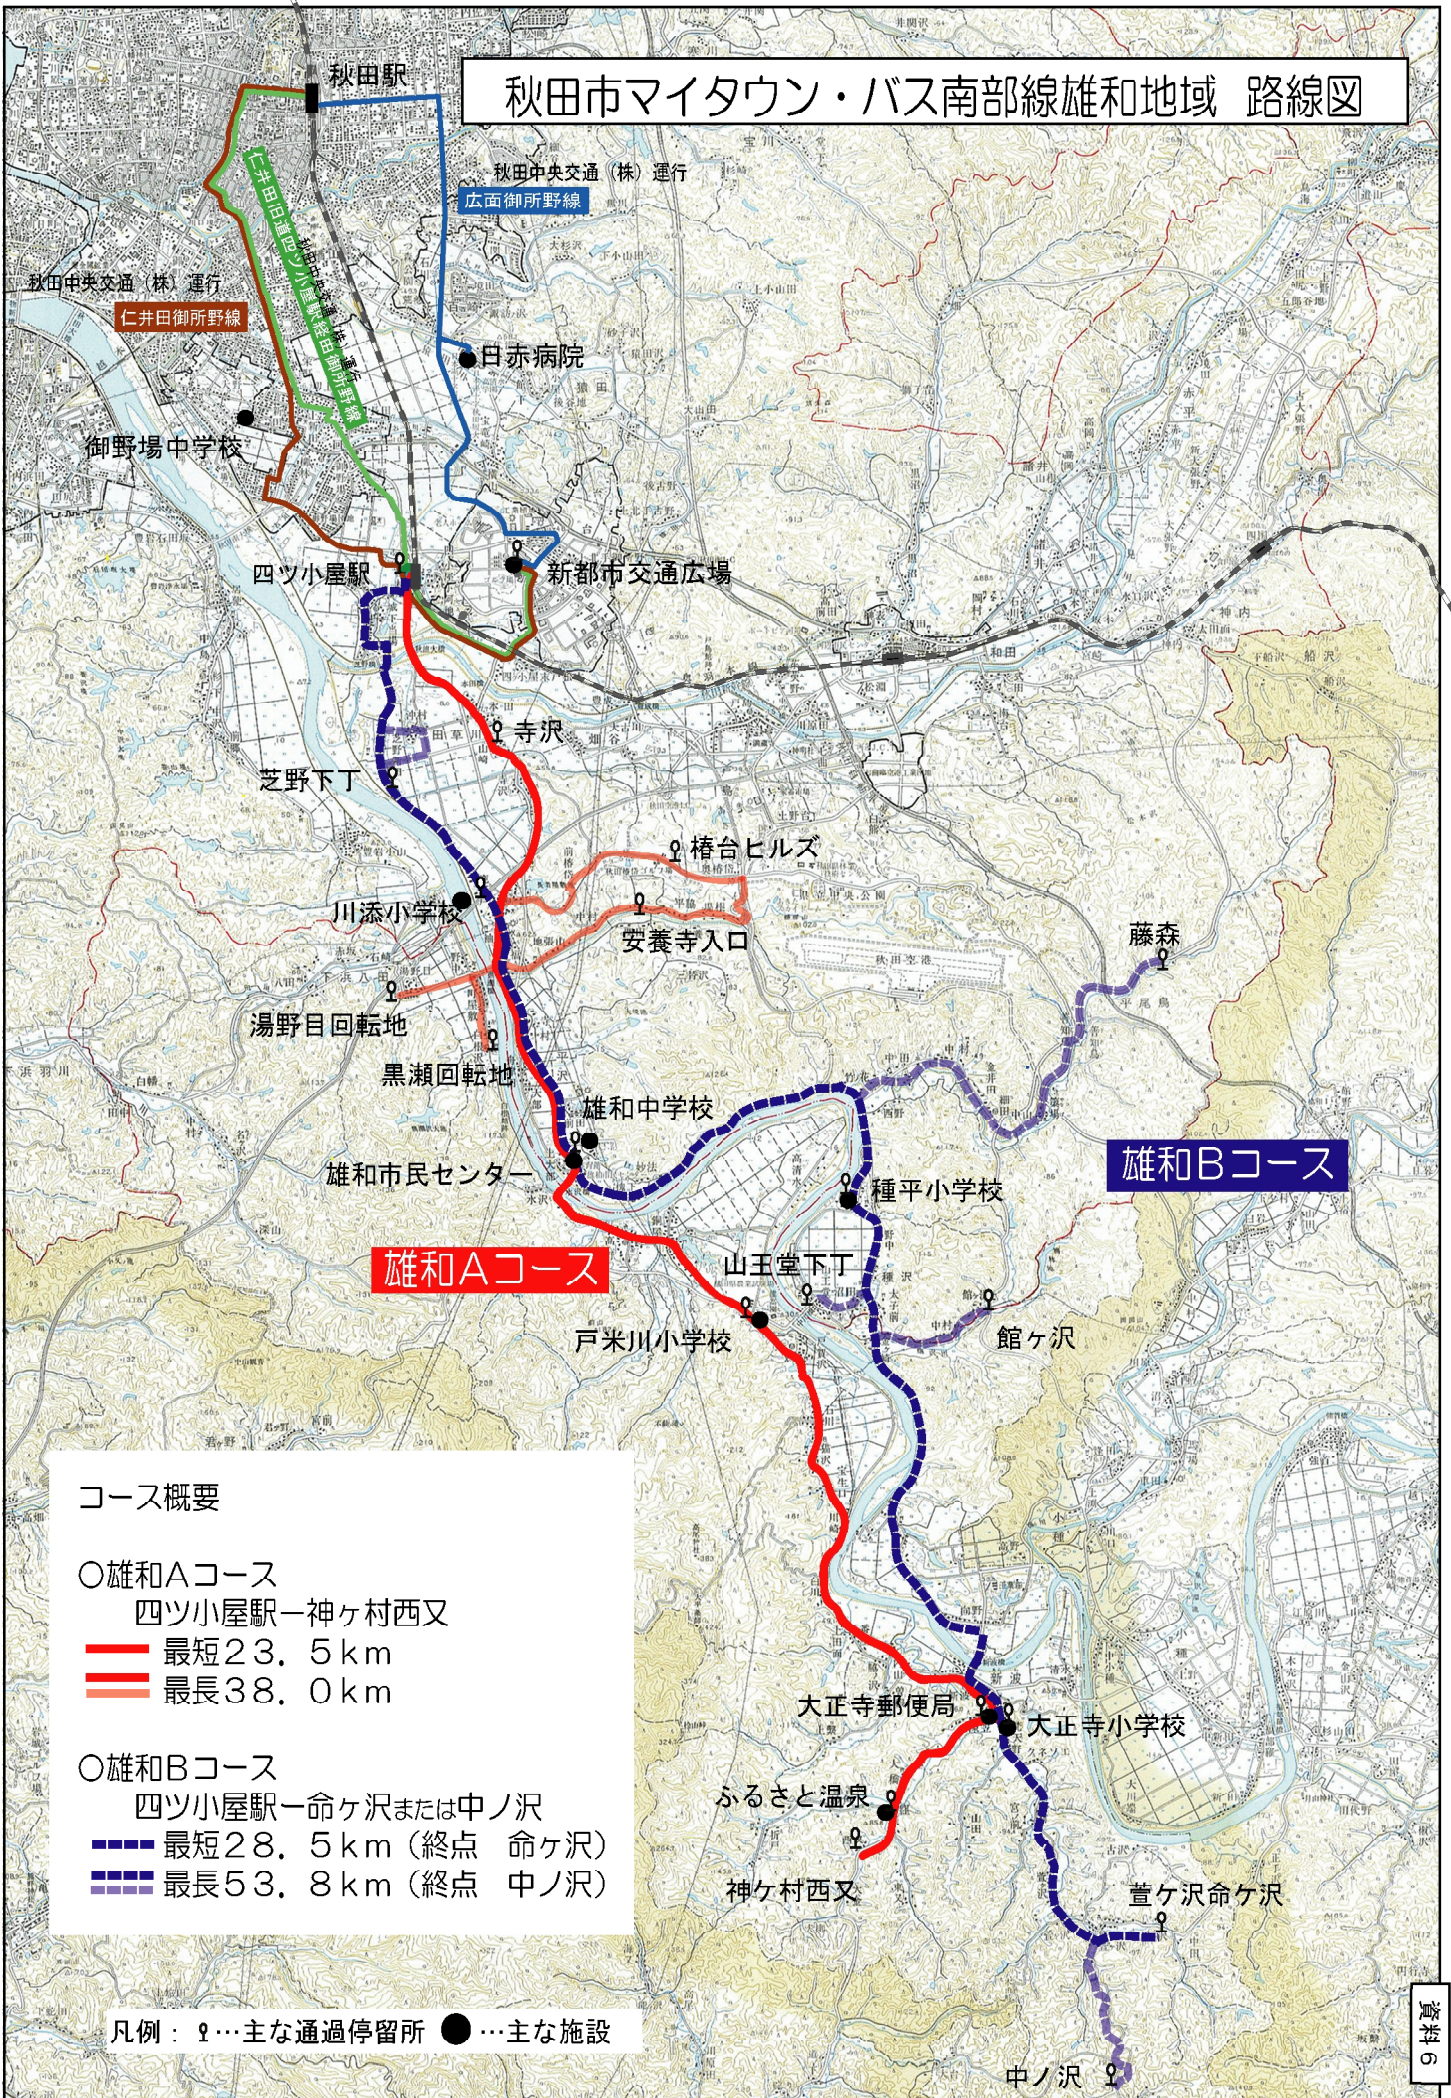

秋田市マイタウン・バス南部線雄和地域 路線図

コース概要

○雄和Aコース

四ツ小屋駅—神ヶ村西又

— 最短23.5 km

— 最長38.0 km

○雄和Bコース

四ツ小屋駅—命ヶ沢または中ノ沢

— 最短28.5 km (終点 命ヶ沢)

— 最長53.8 km (終点 中ノ沢)

凡例：♀…主な通過停留所 ●…主な施設