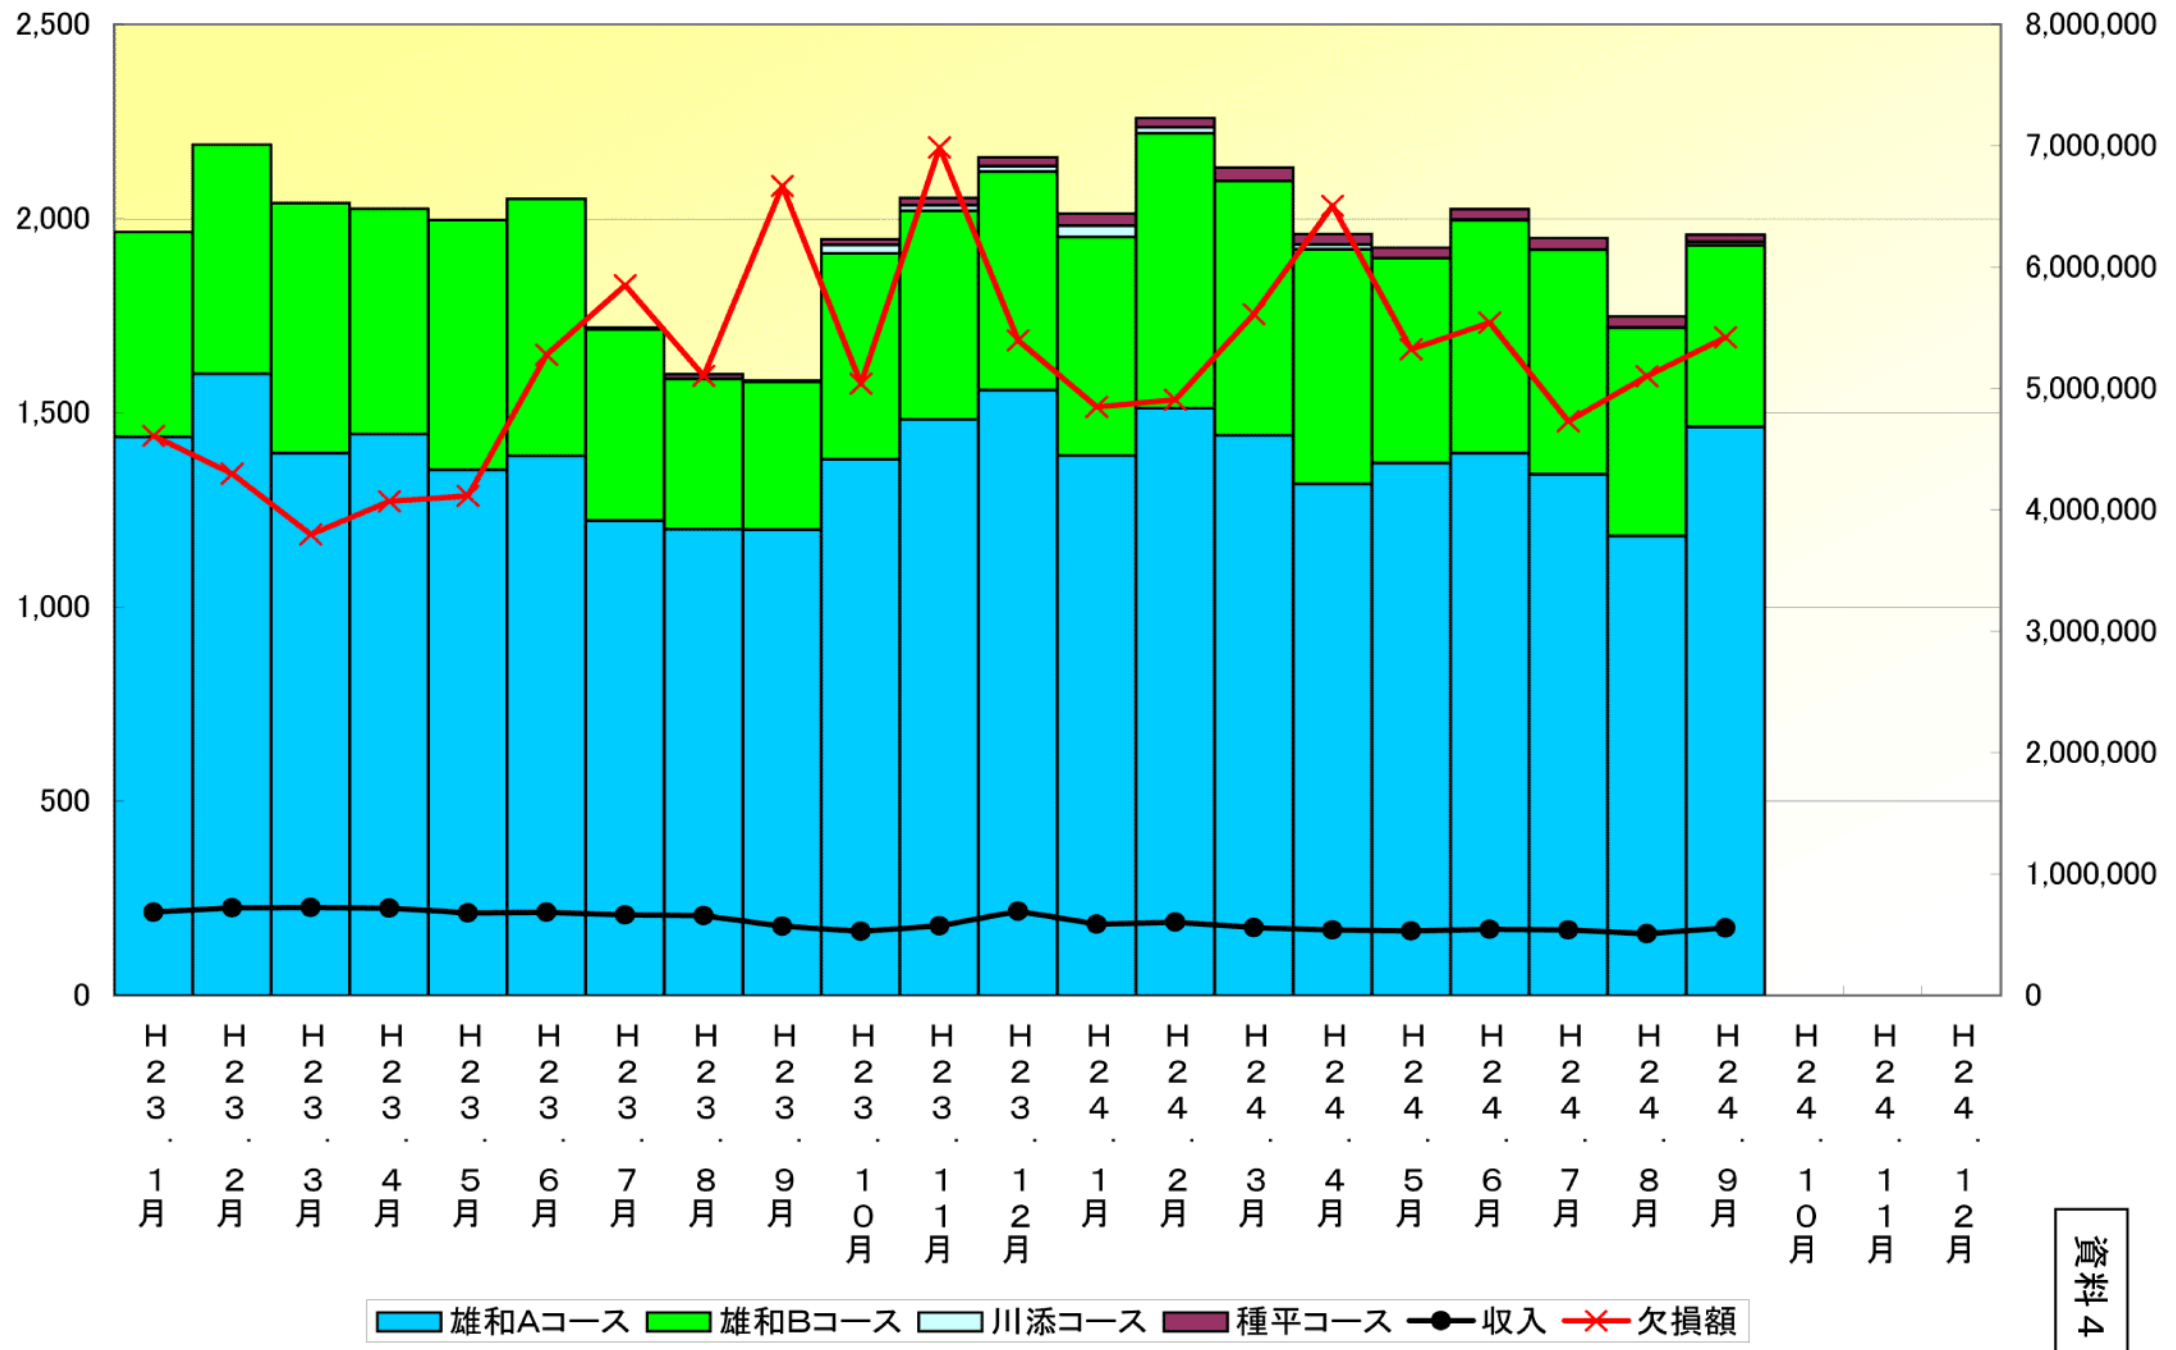

マイタウン・バス南部線 運行実績グラフ

資料 4

資料 4