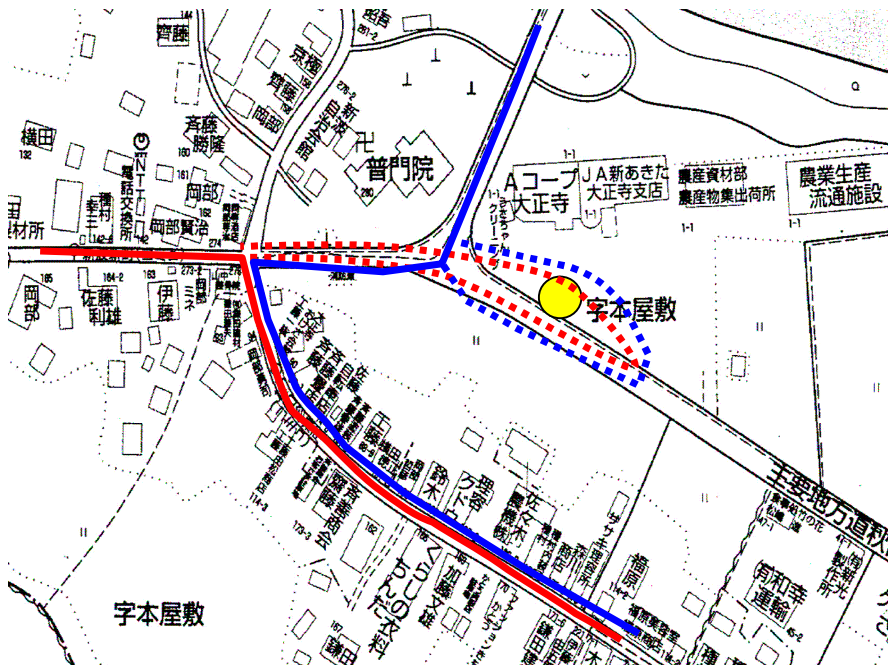

市に直接寄せられた要望

要望1

雄和川添コースについて、雄和市民サービスセンターまで延伸してほしい（現在は、雄和市民サービスセンターまで行く際、乗り換えが必要であり不便である。）

- 川添コース
- 延伸コース

要望2

「Aコープゆうわ」の撤退に伴いこれまで利用してきた方が、Aコープ大正寺まで買い物に行かなければならなくなったため、バス停を新設し経路して運行してほしい。

- 雄和Aコース
- 雄和Bコース
- バス停新設要望箇所
- 経路ルート
- 経路ルート