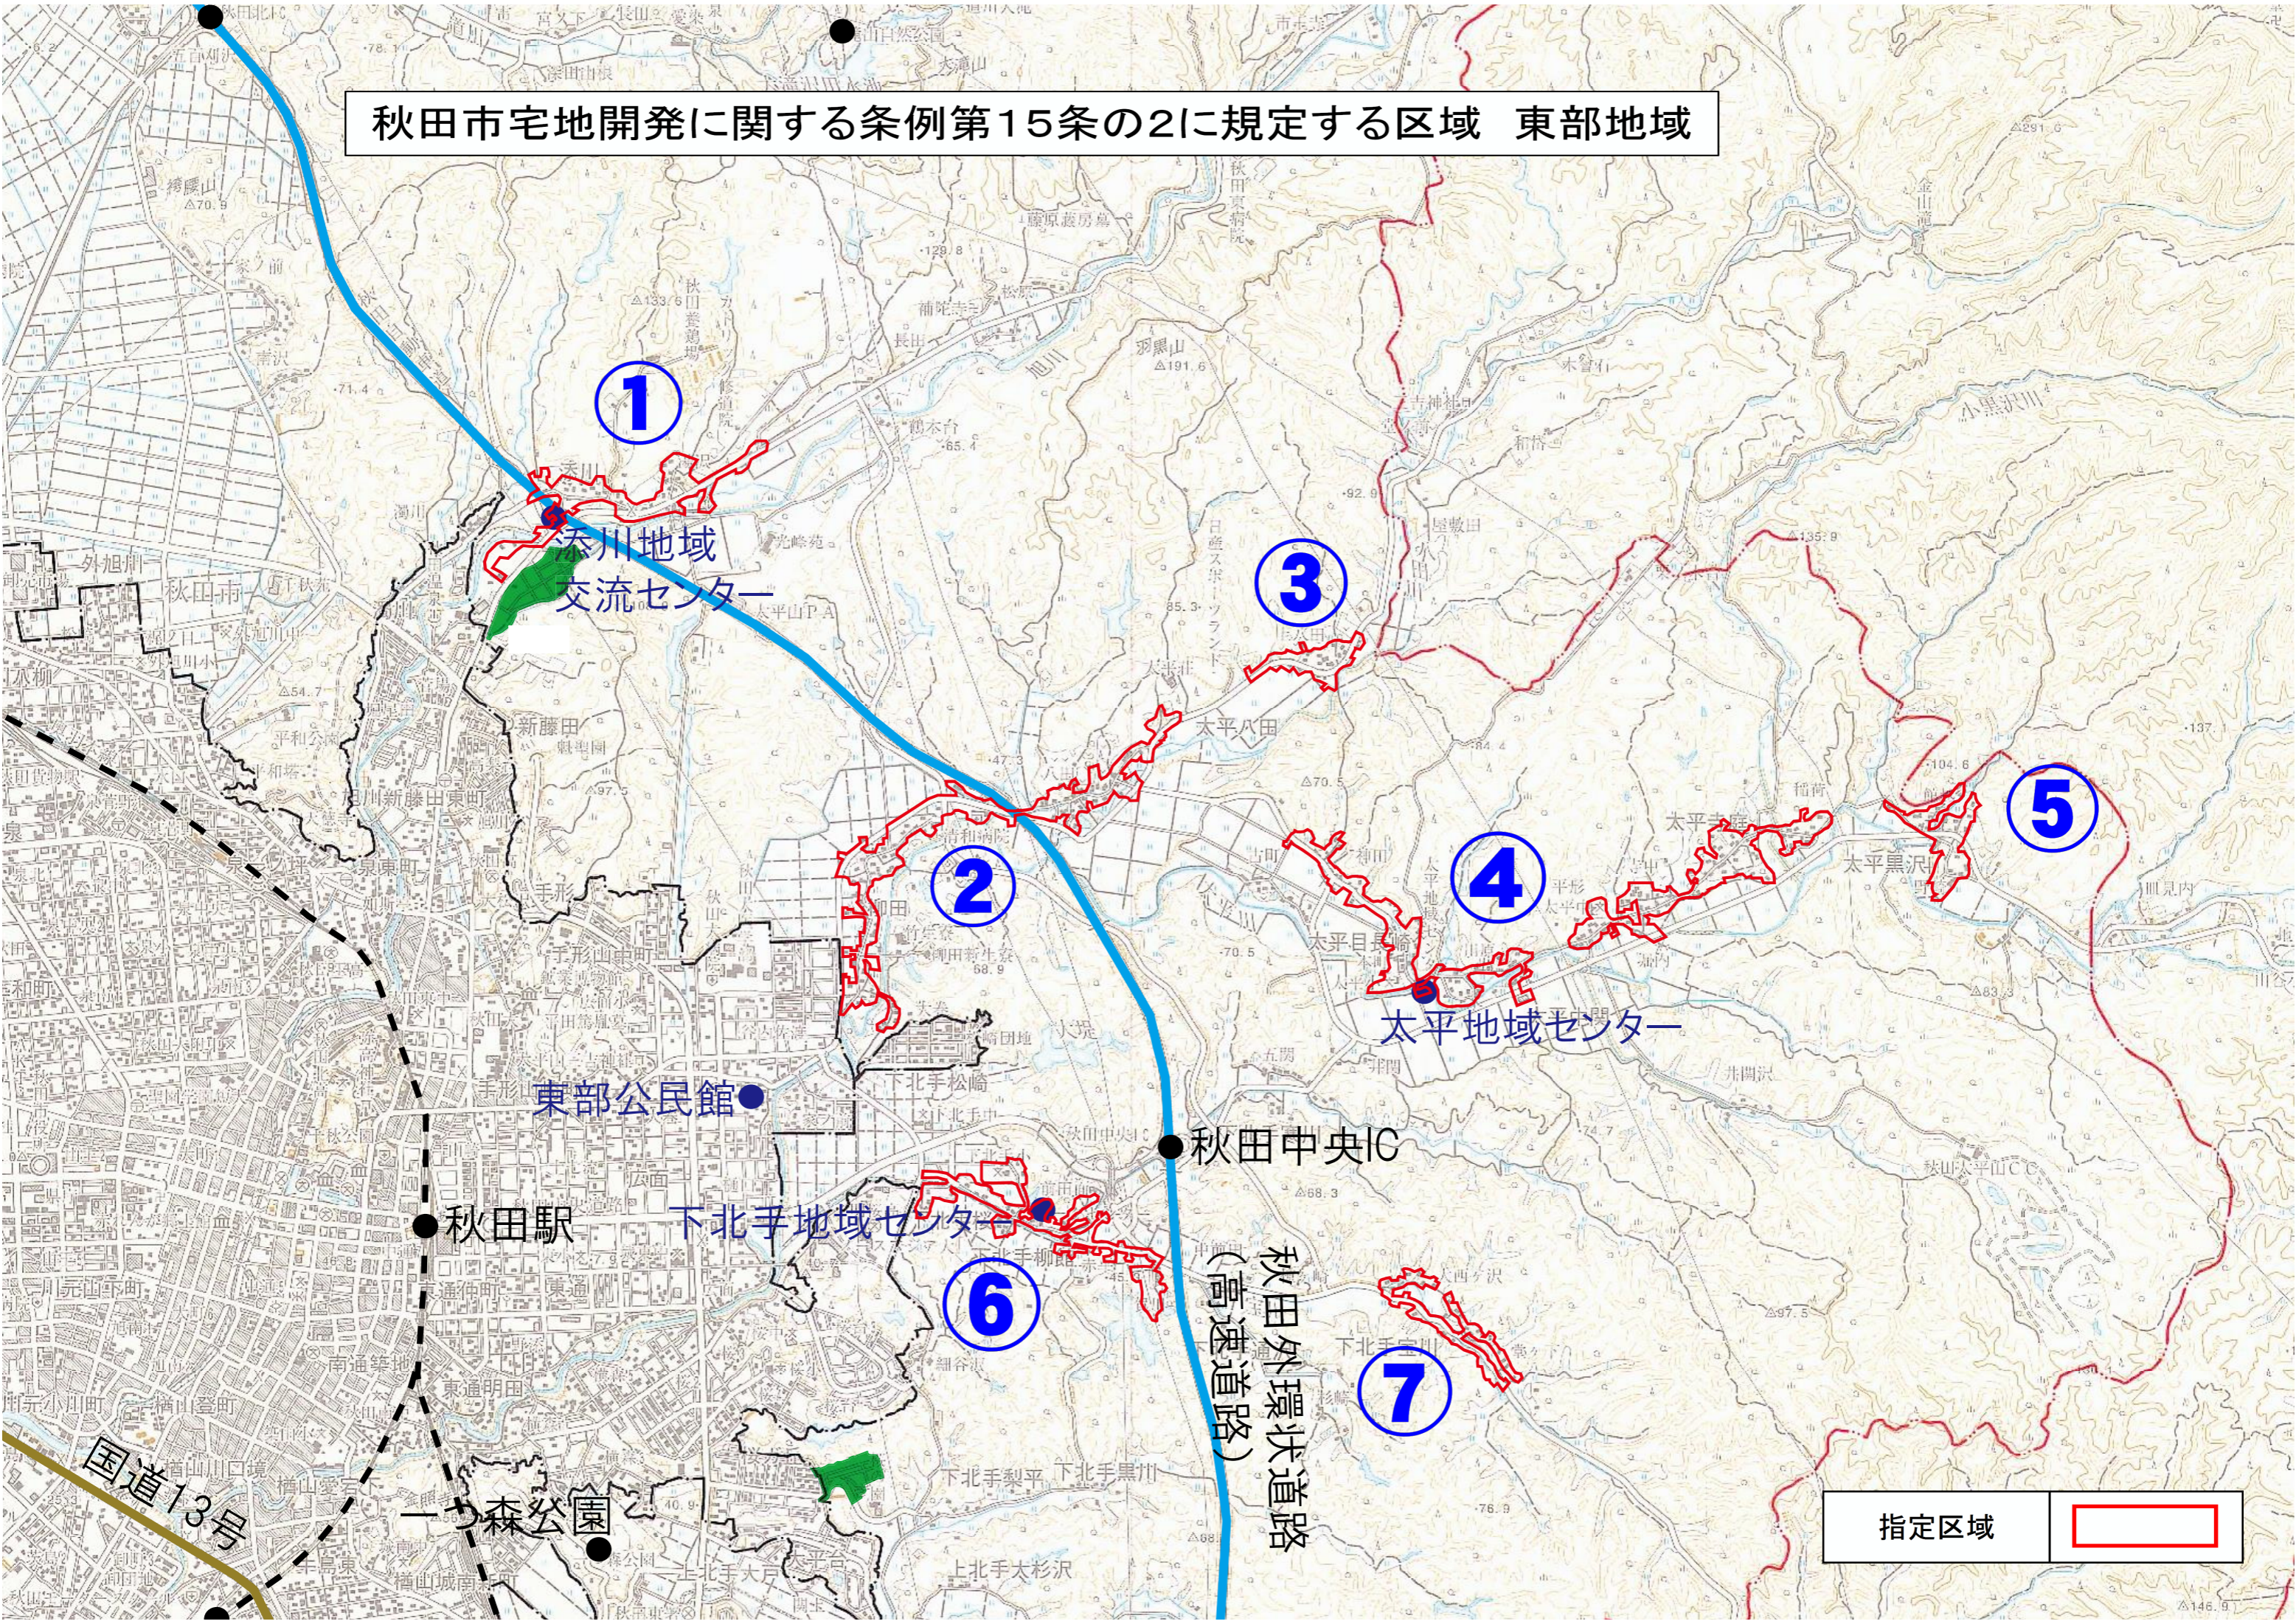

秋田市宅地開発に関する条例第15条の2に規定する区域 東部地域

1

添川地域
交流センター

3

2

東部公民館

秋田駅

下北手地域センター

6

秋田中央IC

4

太平地域センター

5

7

秋田外環状道路
(高速道路)

国道13号

森公園

指定区域