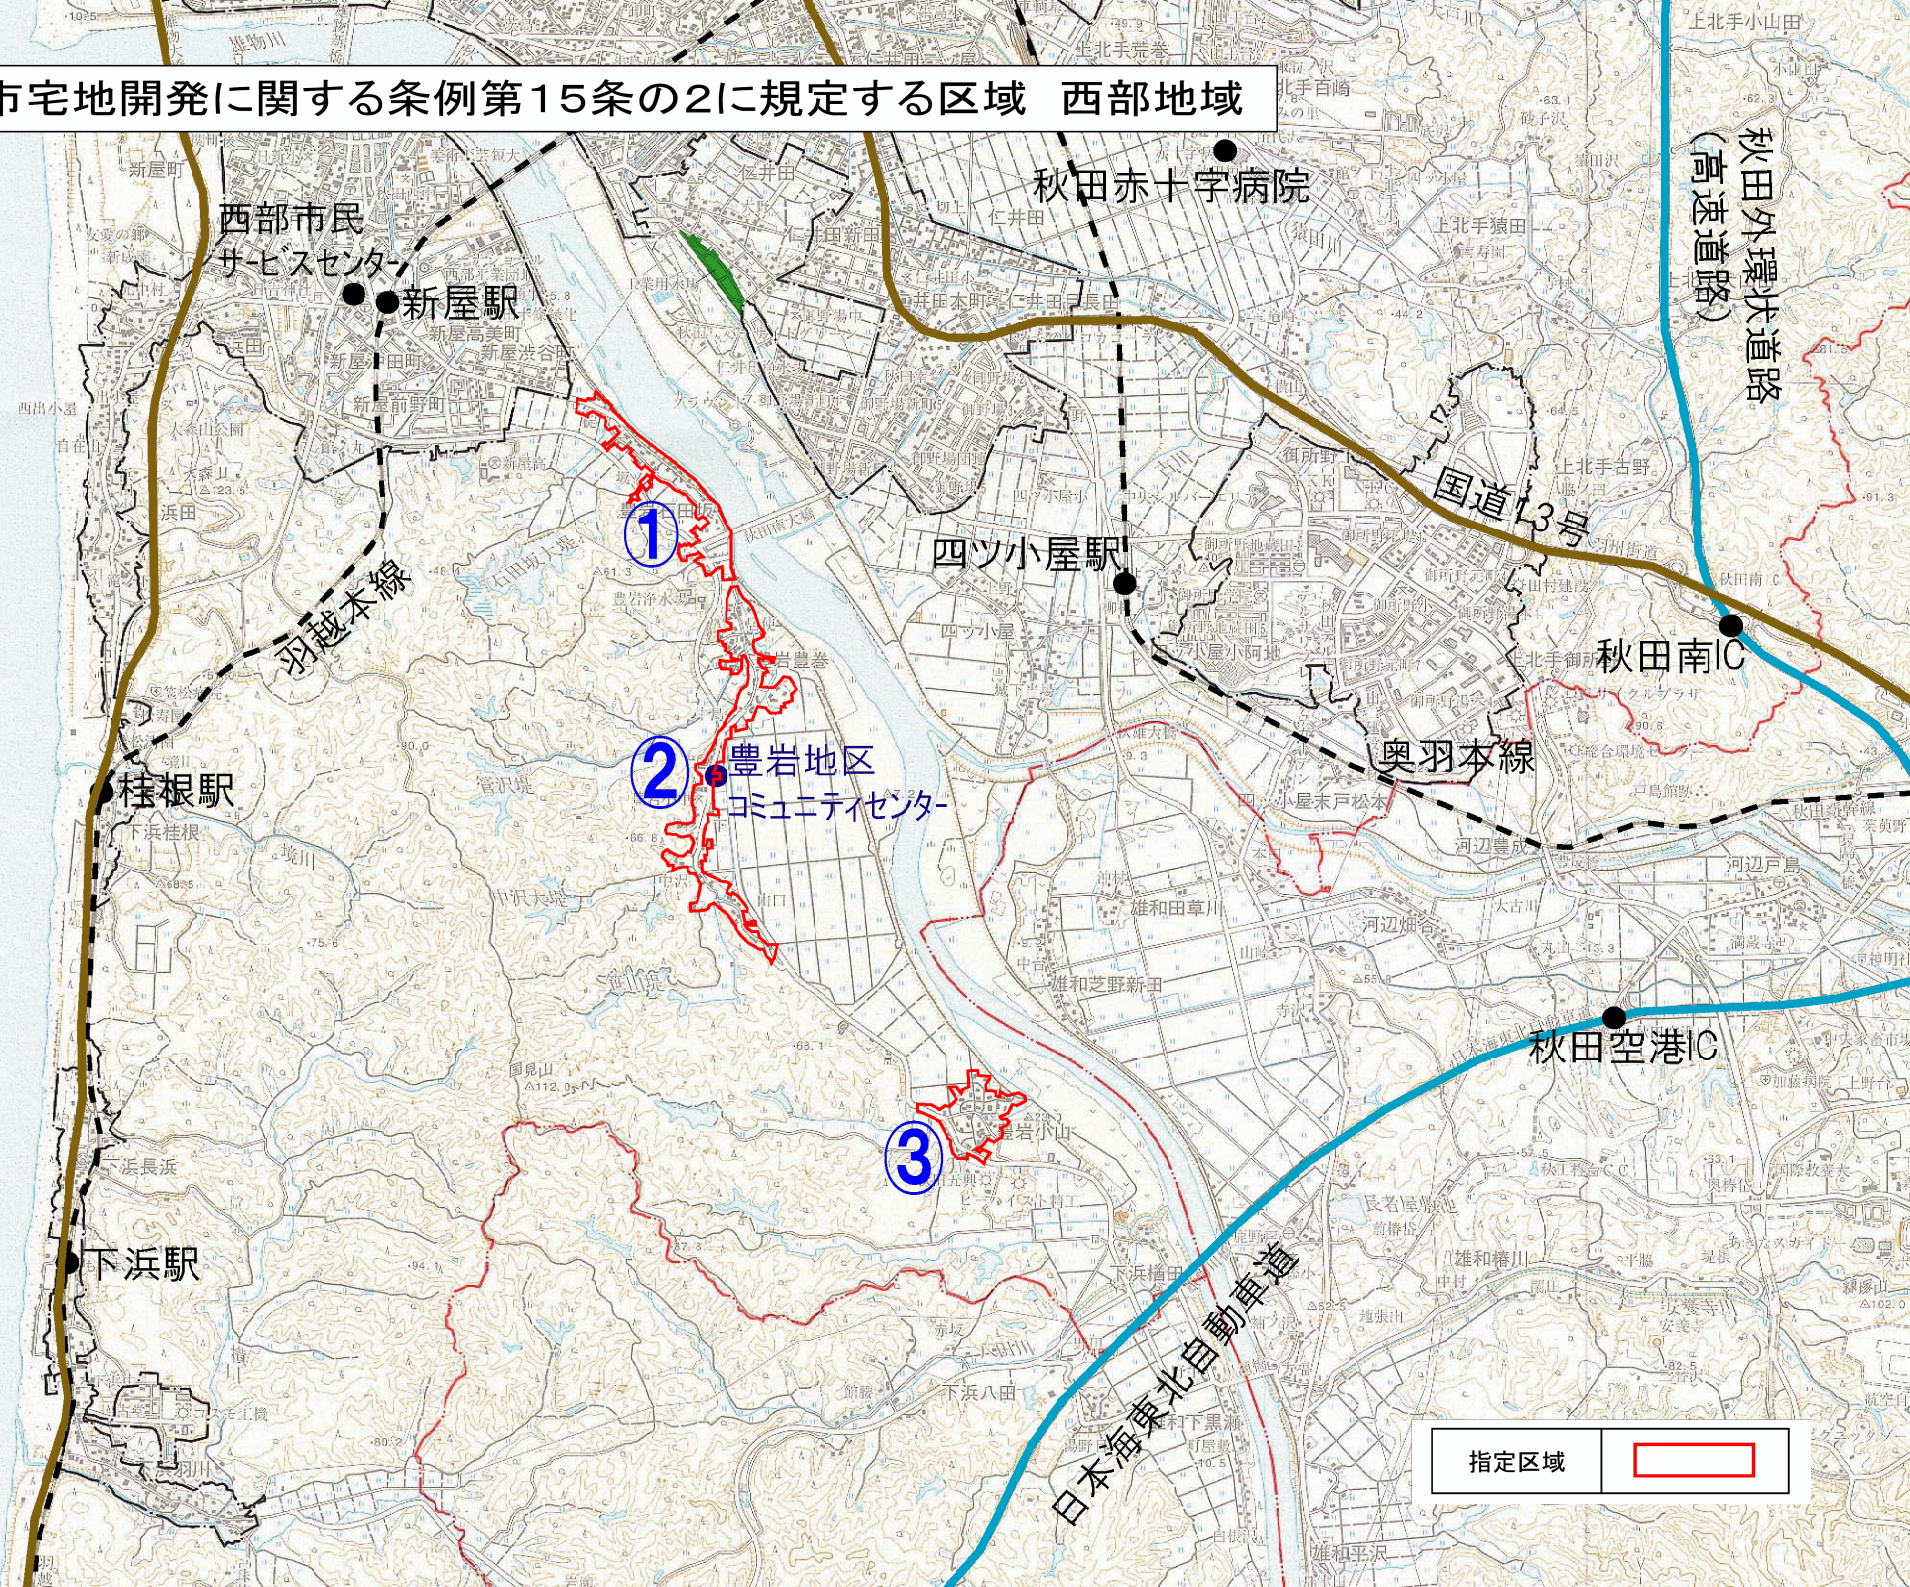

# 秋田市宅地開発に関する条例第15条の2に規定する区域 西部地域

西部市民  
サービスセンター

新屋駅

秋田赤十字病院

四ツ小屋駅

秋田南IC

桂根駅

② 豊岩地区  
コミュニティセンター

奥羽本線

秋田空港IC

下浜駅

③ 豊岩小山

日本海東北自動車道

指定区域