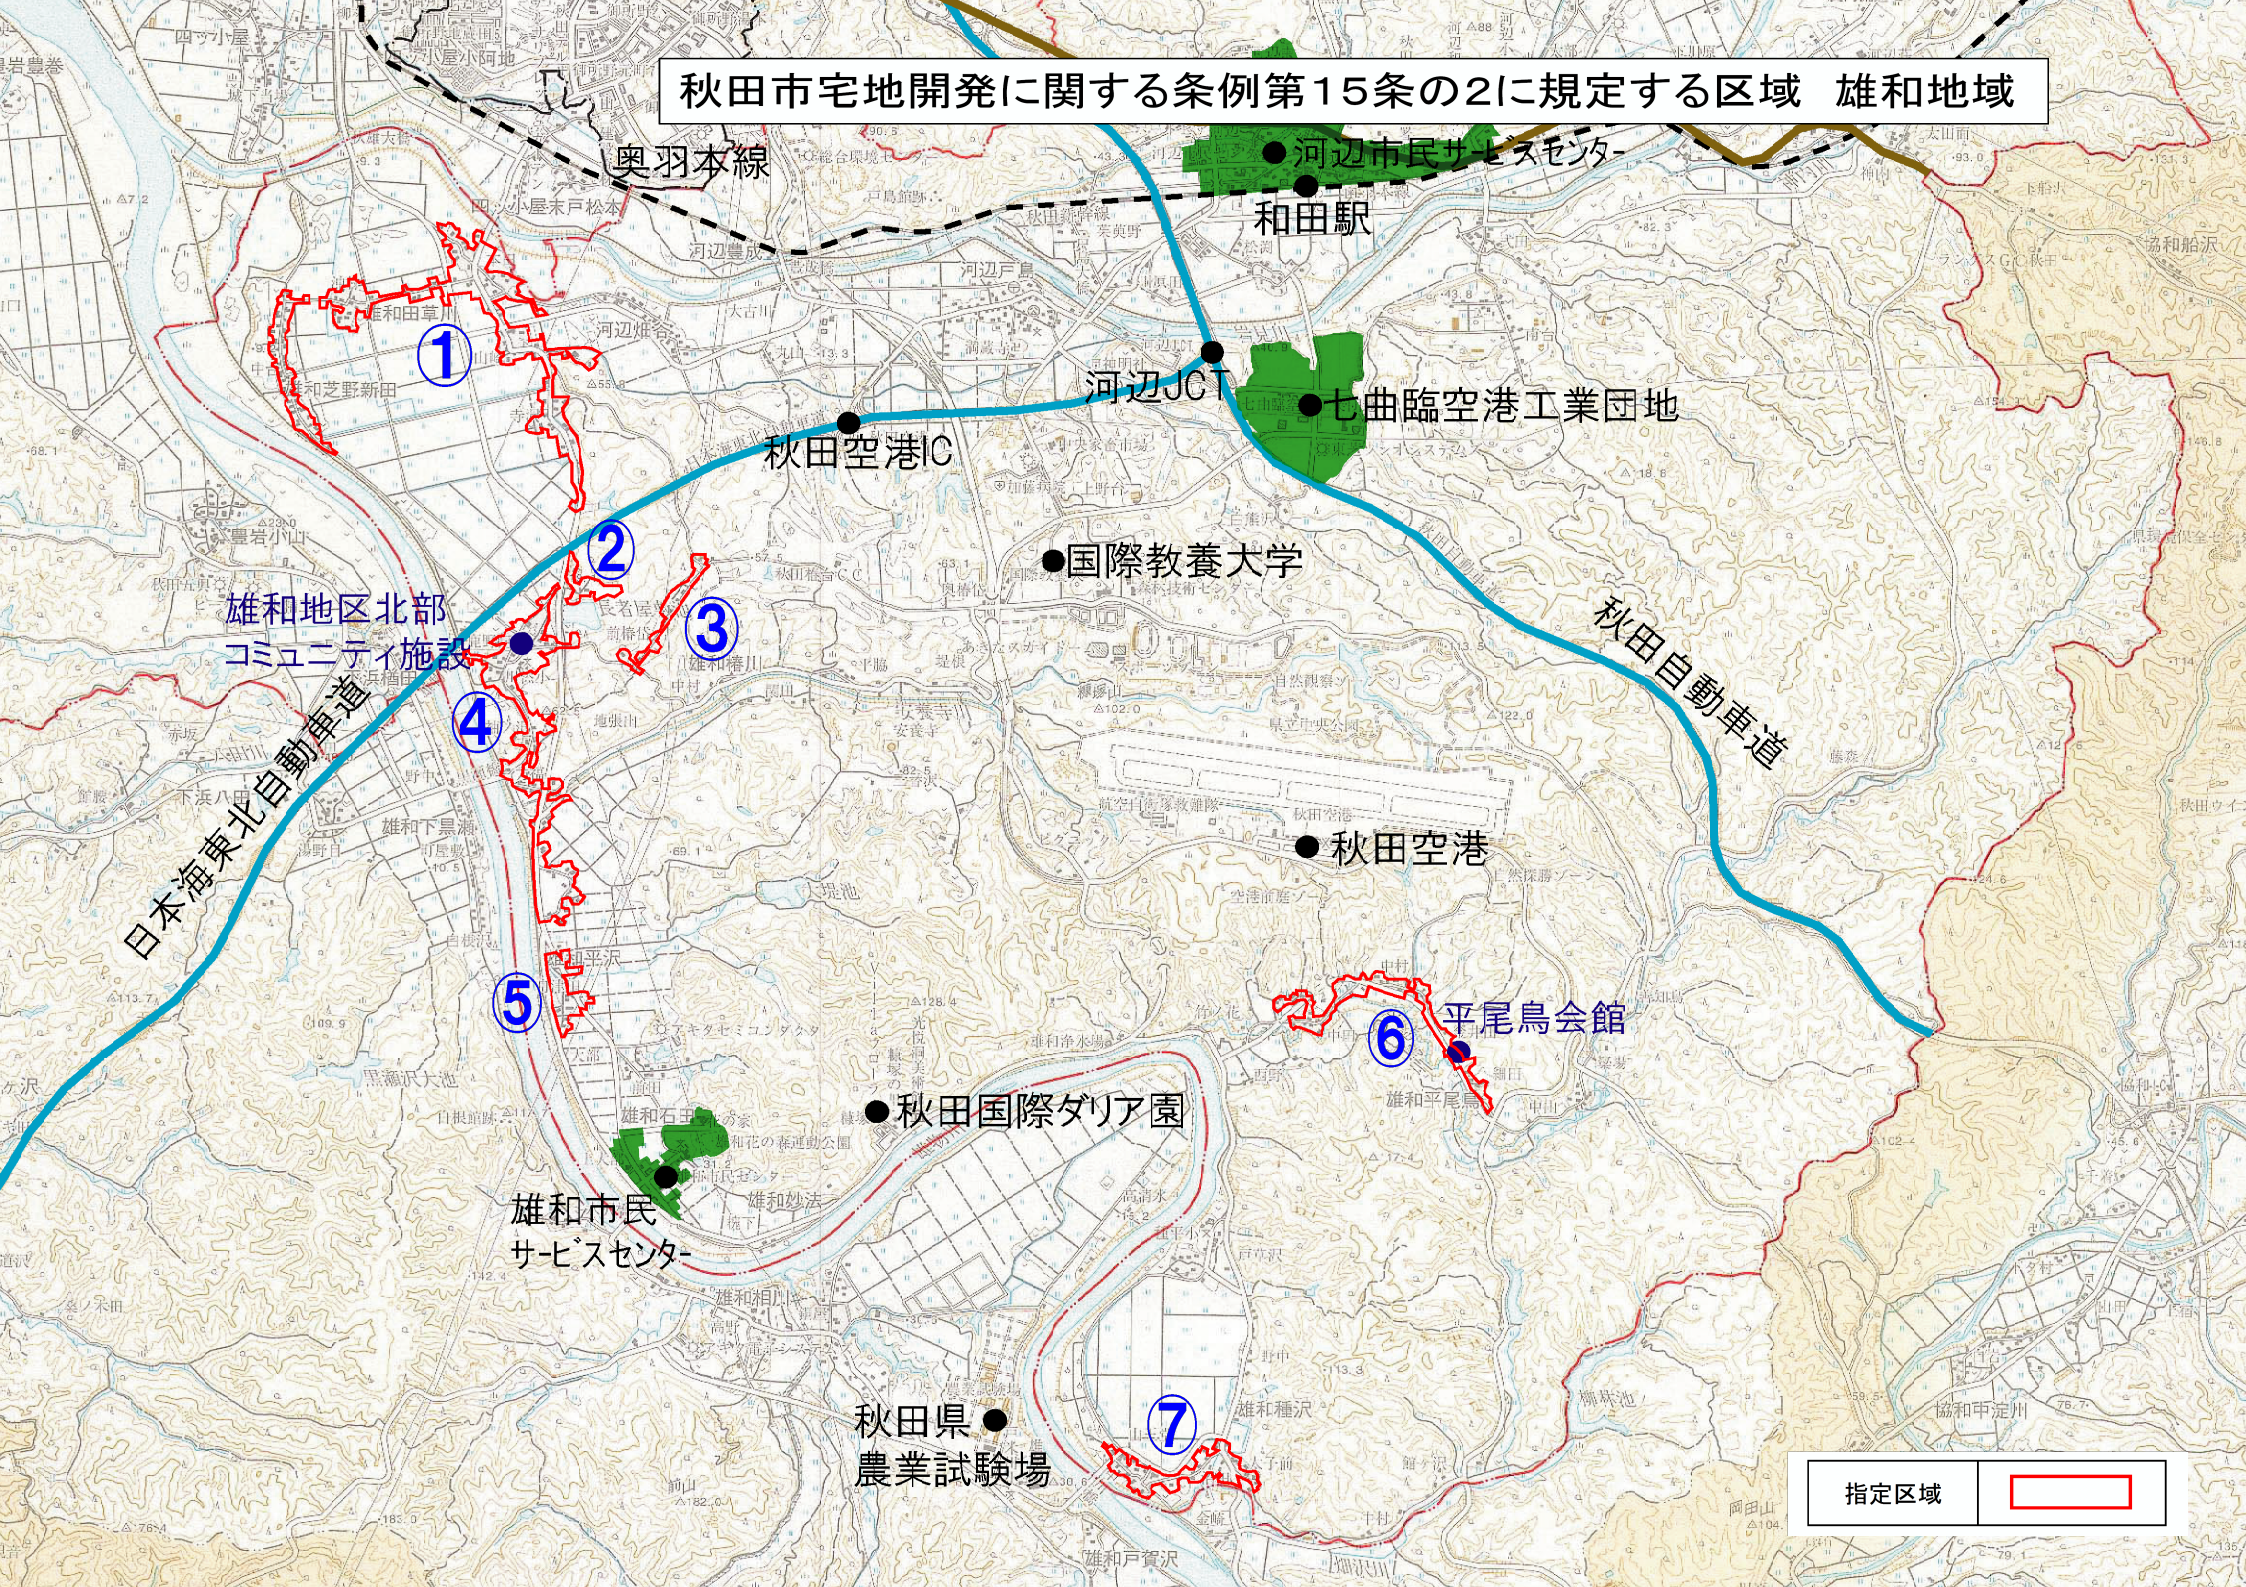

秋田市宅地開発に関する条例第15条の2に規定する区域 雄和地域

奥羽本線

● 河辺市民サービスセンター

和田駅

①

河辺JCT

● 七曲臨空港工業団地

秋田空港IC

● 国際教養大学

秋田自動車道

雄和地区北部
コミュニティ施設

②

③

④

● 秋田空港

日本海東北自動車道

⑤

⑥

平尾鳥会館

● 秋田国際ガーデン

雄和市民
サービスセンター

秋田県 ●
農業試験場

⑦

指定区域