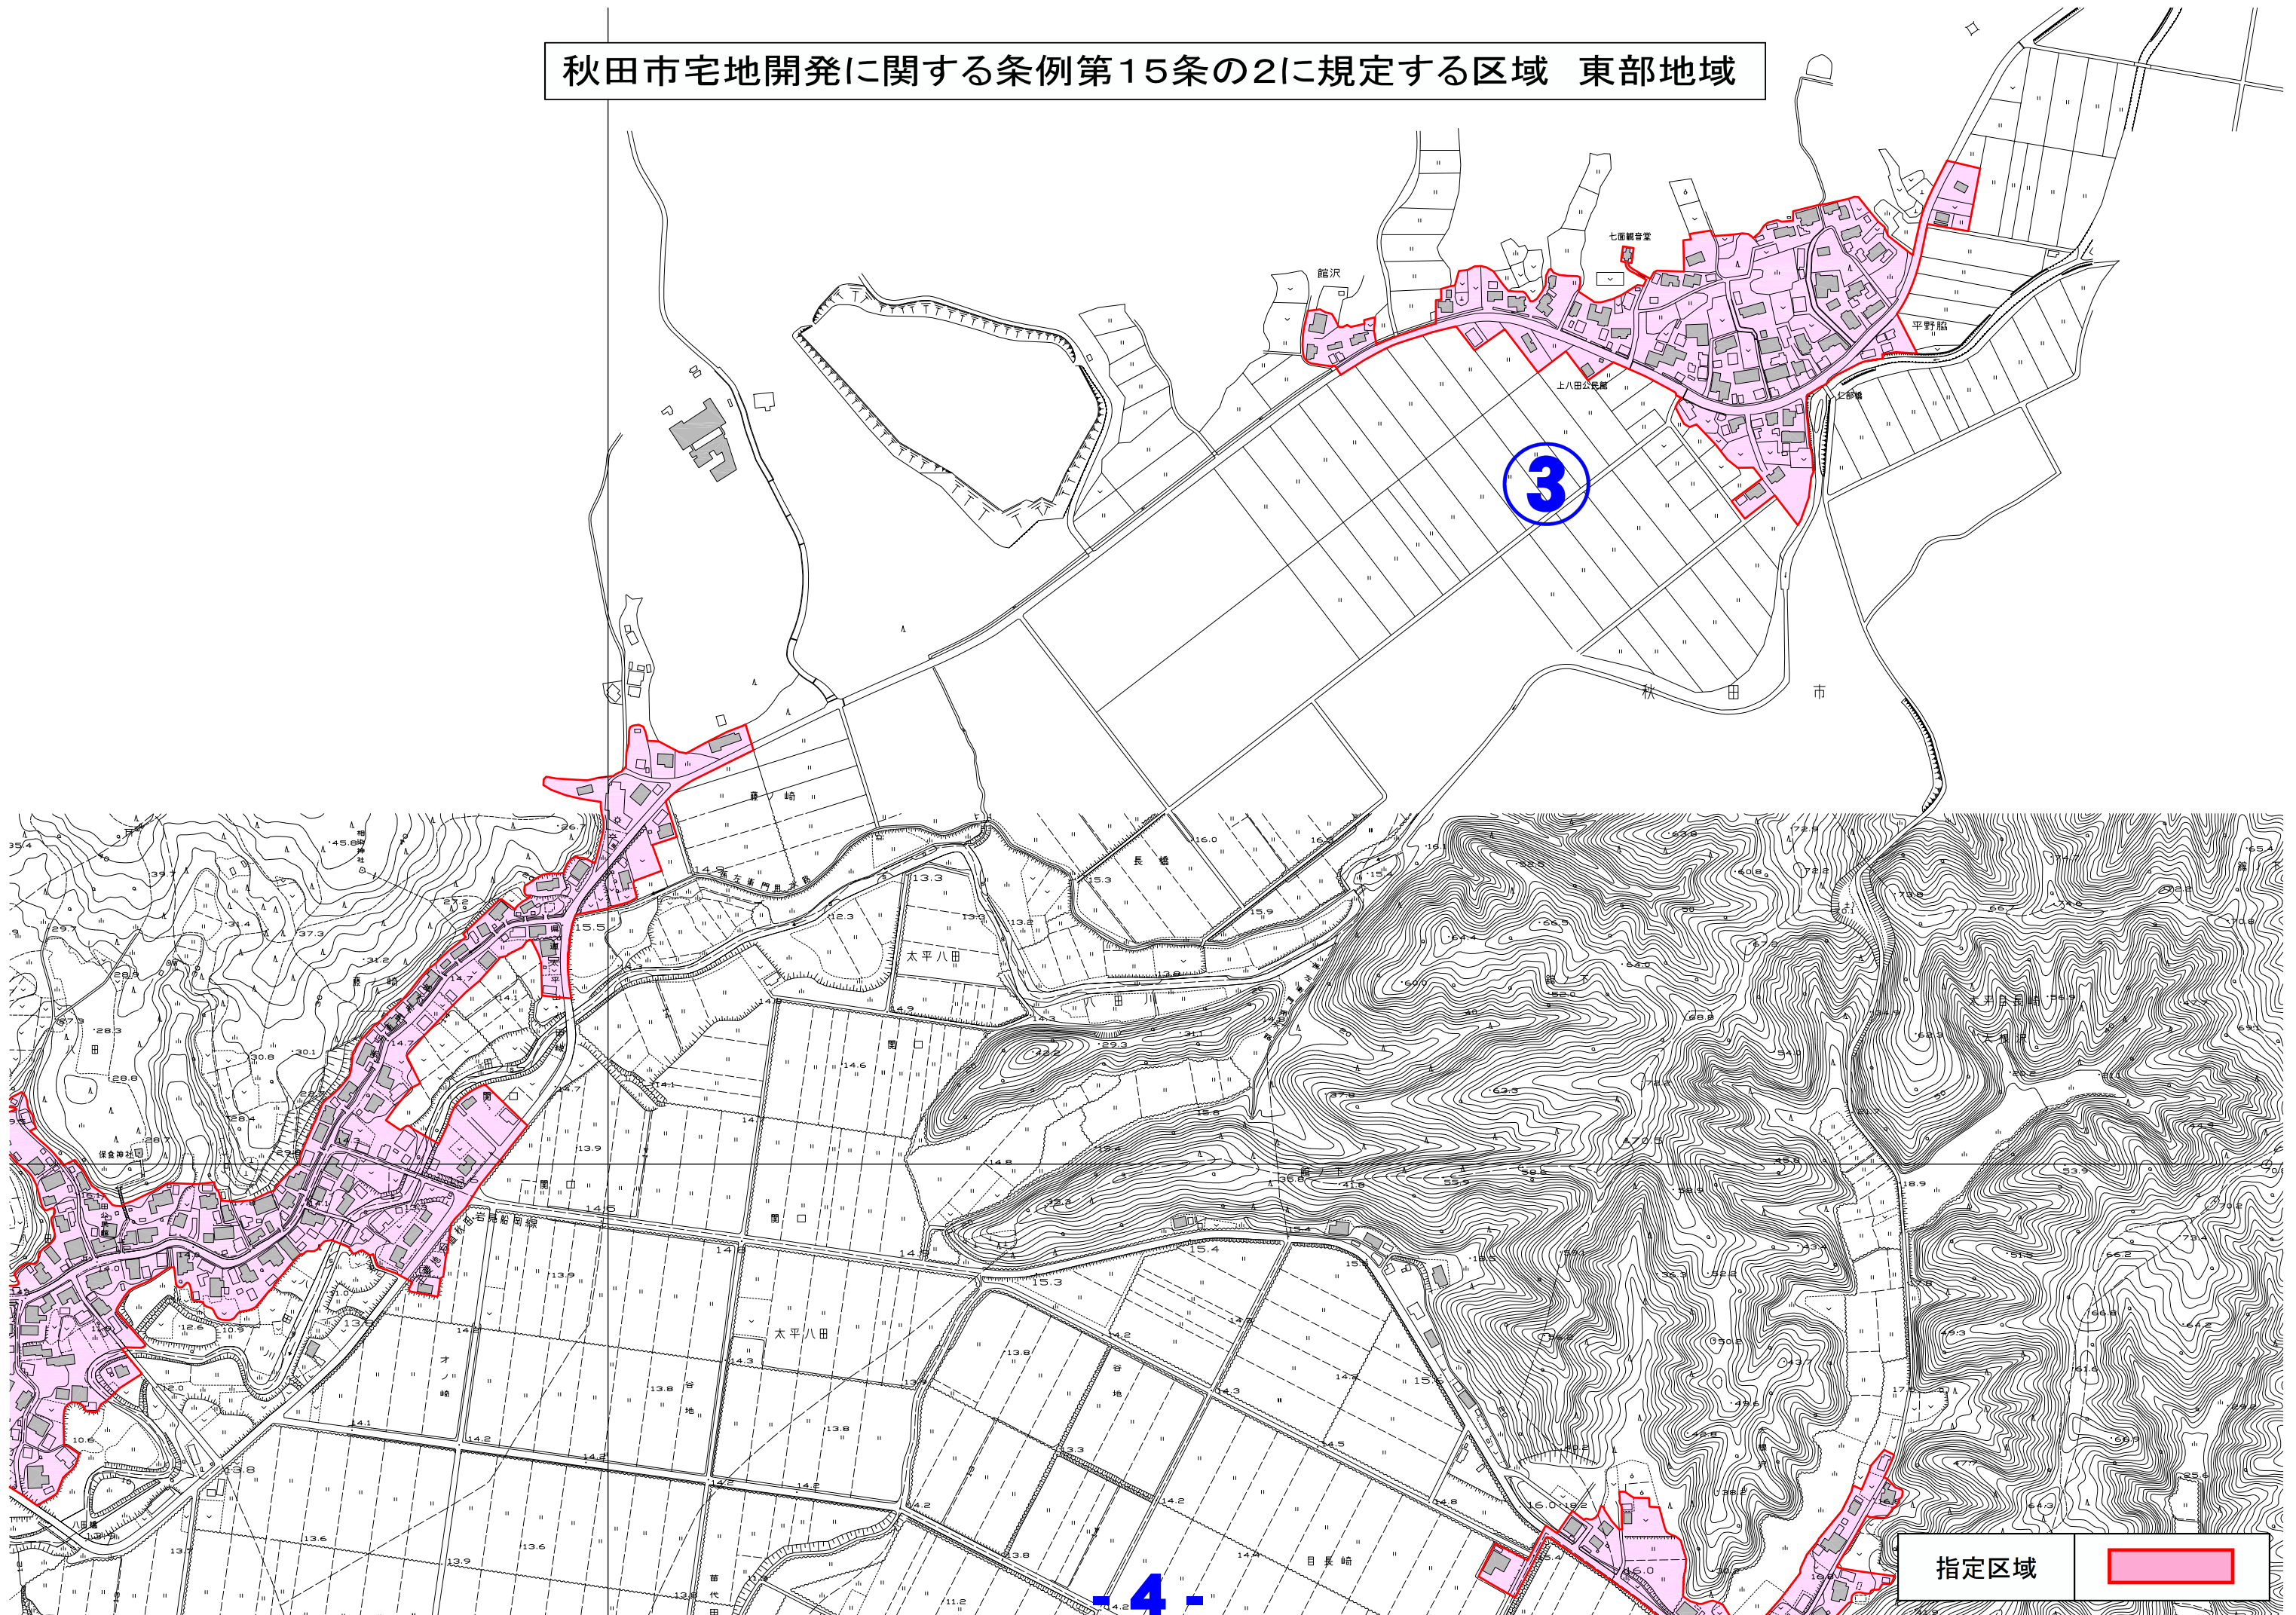

秋田市宅地開発に関する条例第15条の2に規定する区域 東部地域

指定区域 

秋田市宅地開発に関する条例第15条の2に規定する区域 東部地域

秋 田 市

指定区域 

秋田市宅地開発に関する条例第15条の2に規定する区域 東部地域

秋田市宅地開発に関する条例第15条の2に規定する区域 東部地域

4

指定区域 

秋田市宅地開発に関する条例第15条の2に規定する区域 東部地域

4

指定区域	
------	---

秋田市宅地開発に関する条例第15条の2に規定する区域 東部地域

指定区域 

秋田市宅地開発に関する条例第15条の2に規定する区域 東部地域

6

指定区域

秋田市宅地開発に関する条例第15条の2に規定する区域 東部地域

7

指定区域