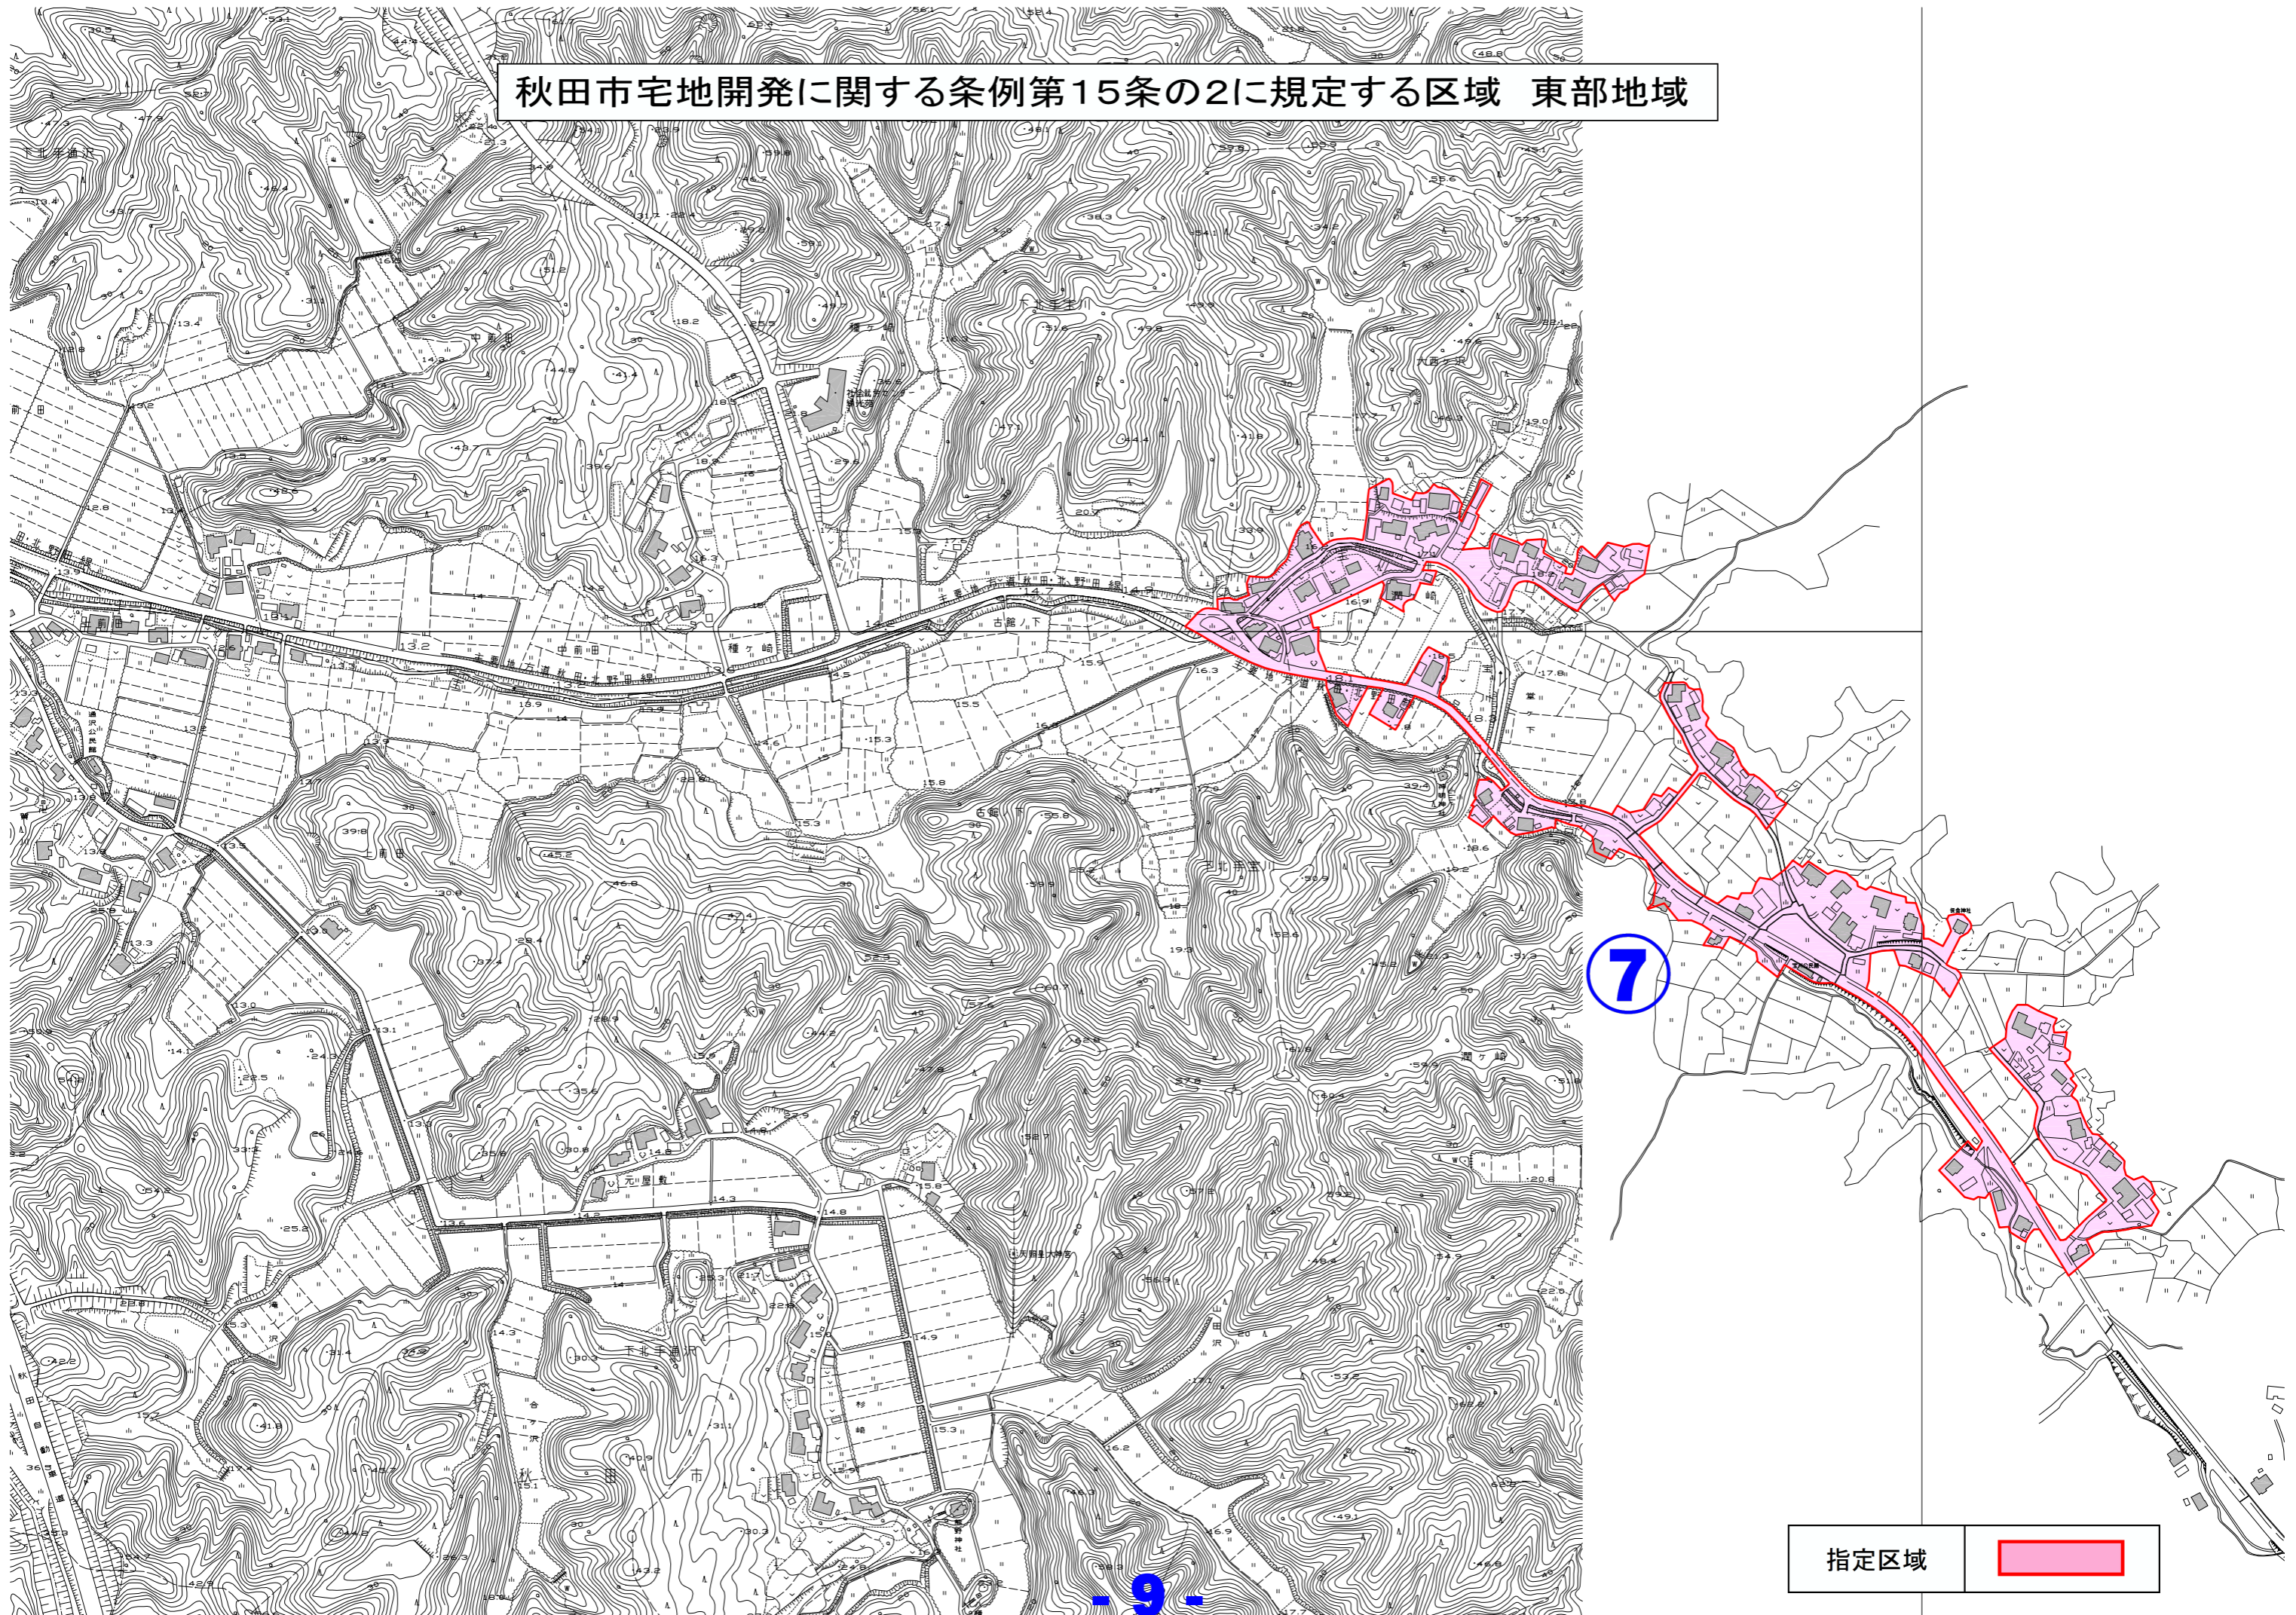

秋田市宅地開発に関する条例第15条の2に規定する区域 東部地域

指定区域 

秋田市宅地開発に関する条例第15条の2に規定する区域 東部地域

秋 田 市

指定区域 

秋田市宅地開発に関する条例第15条の2に規定する区域 東部地域

秋田市宅地開発に関する条例第15条の2に規定する区域 東部地域

4

指定区域 

秋田市宅地開発に関する条例第15条の2に規定する区域 東部地域

4

指定区域	
------	---

秋田市宅地開発に関する条例第15条の2に規定する区域 東部地域

指定区域 

秋田市宅地開発に関する条例第15条の2に規定する区域 東部地域

6

指定区域

秋田市宅地開発に関する条例第15条の2に規定する区域 東部地域

7

指定区域