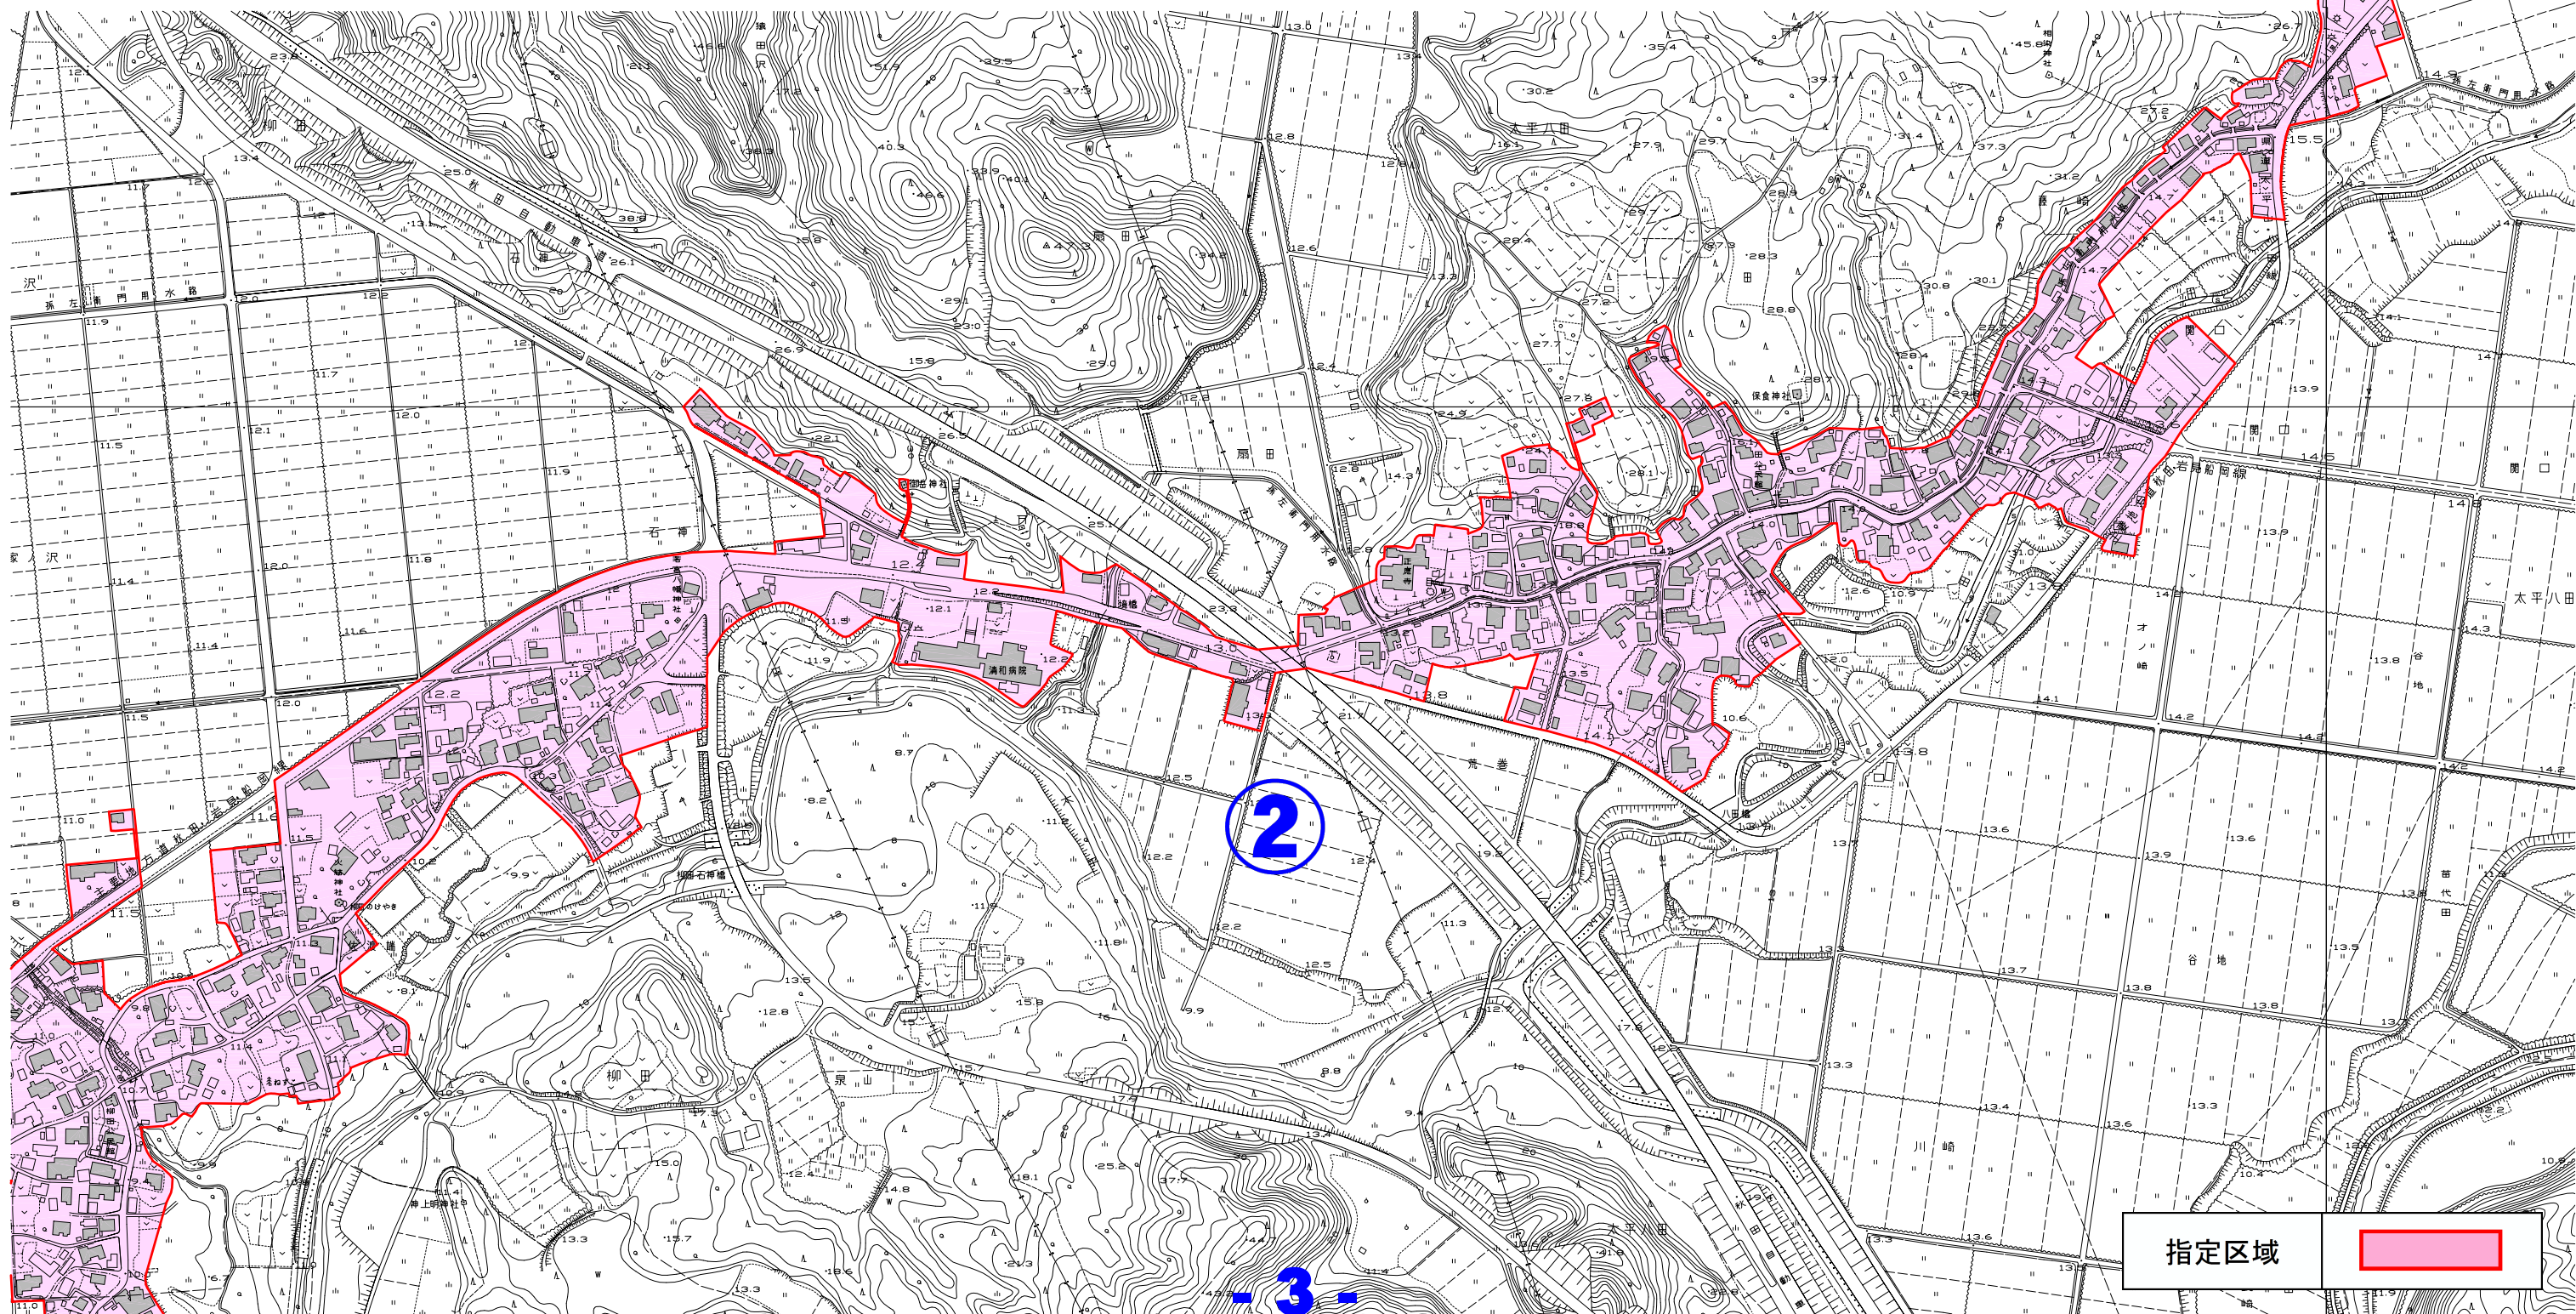

秋田市宅地開発に関する条例第15条の2に規定する区域 東部地域

指定区域 

秋田市宅地開発に関する条例第15条の2に規定する区域 東部地域

秋 田 市

指定区域 

秋田市宅地開発に関する条例第15条の2に規定する区域 東部地域

秋田市宅地開発に関する条例第15条の2に規定する区域 東部地域

4

指定区域 

秋田市宅地開発に関する条例第15条の2に規定する区域 東部地域

4

指定区域	
------	---

秋田市宅地開発に関する条例第15条の2に規定する区域 東部地域

指定区域 

秋田市宅地開発に関する条例第15条の2に規定する区域 東部地域

6

指定区域

秋田市宅地開発に関する条例第15条の2に規定する区域 東部地域

7

指定区域