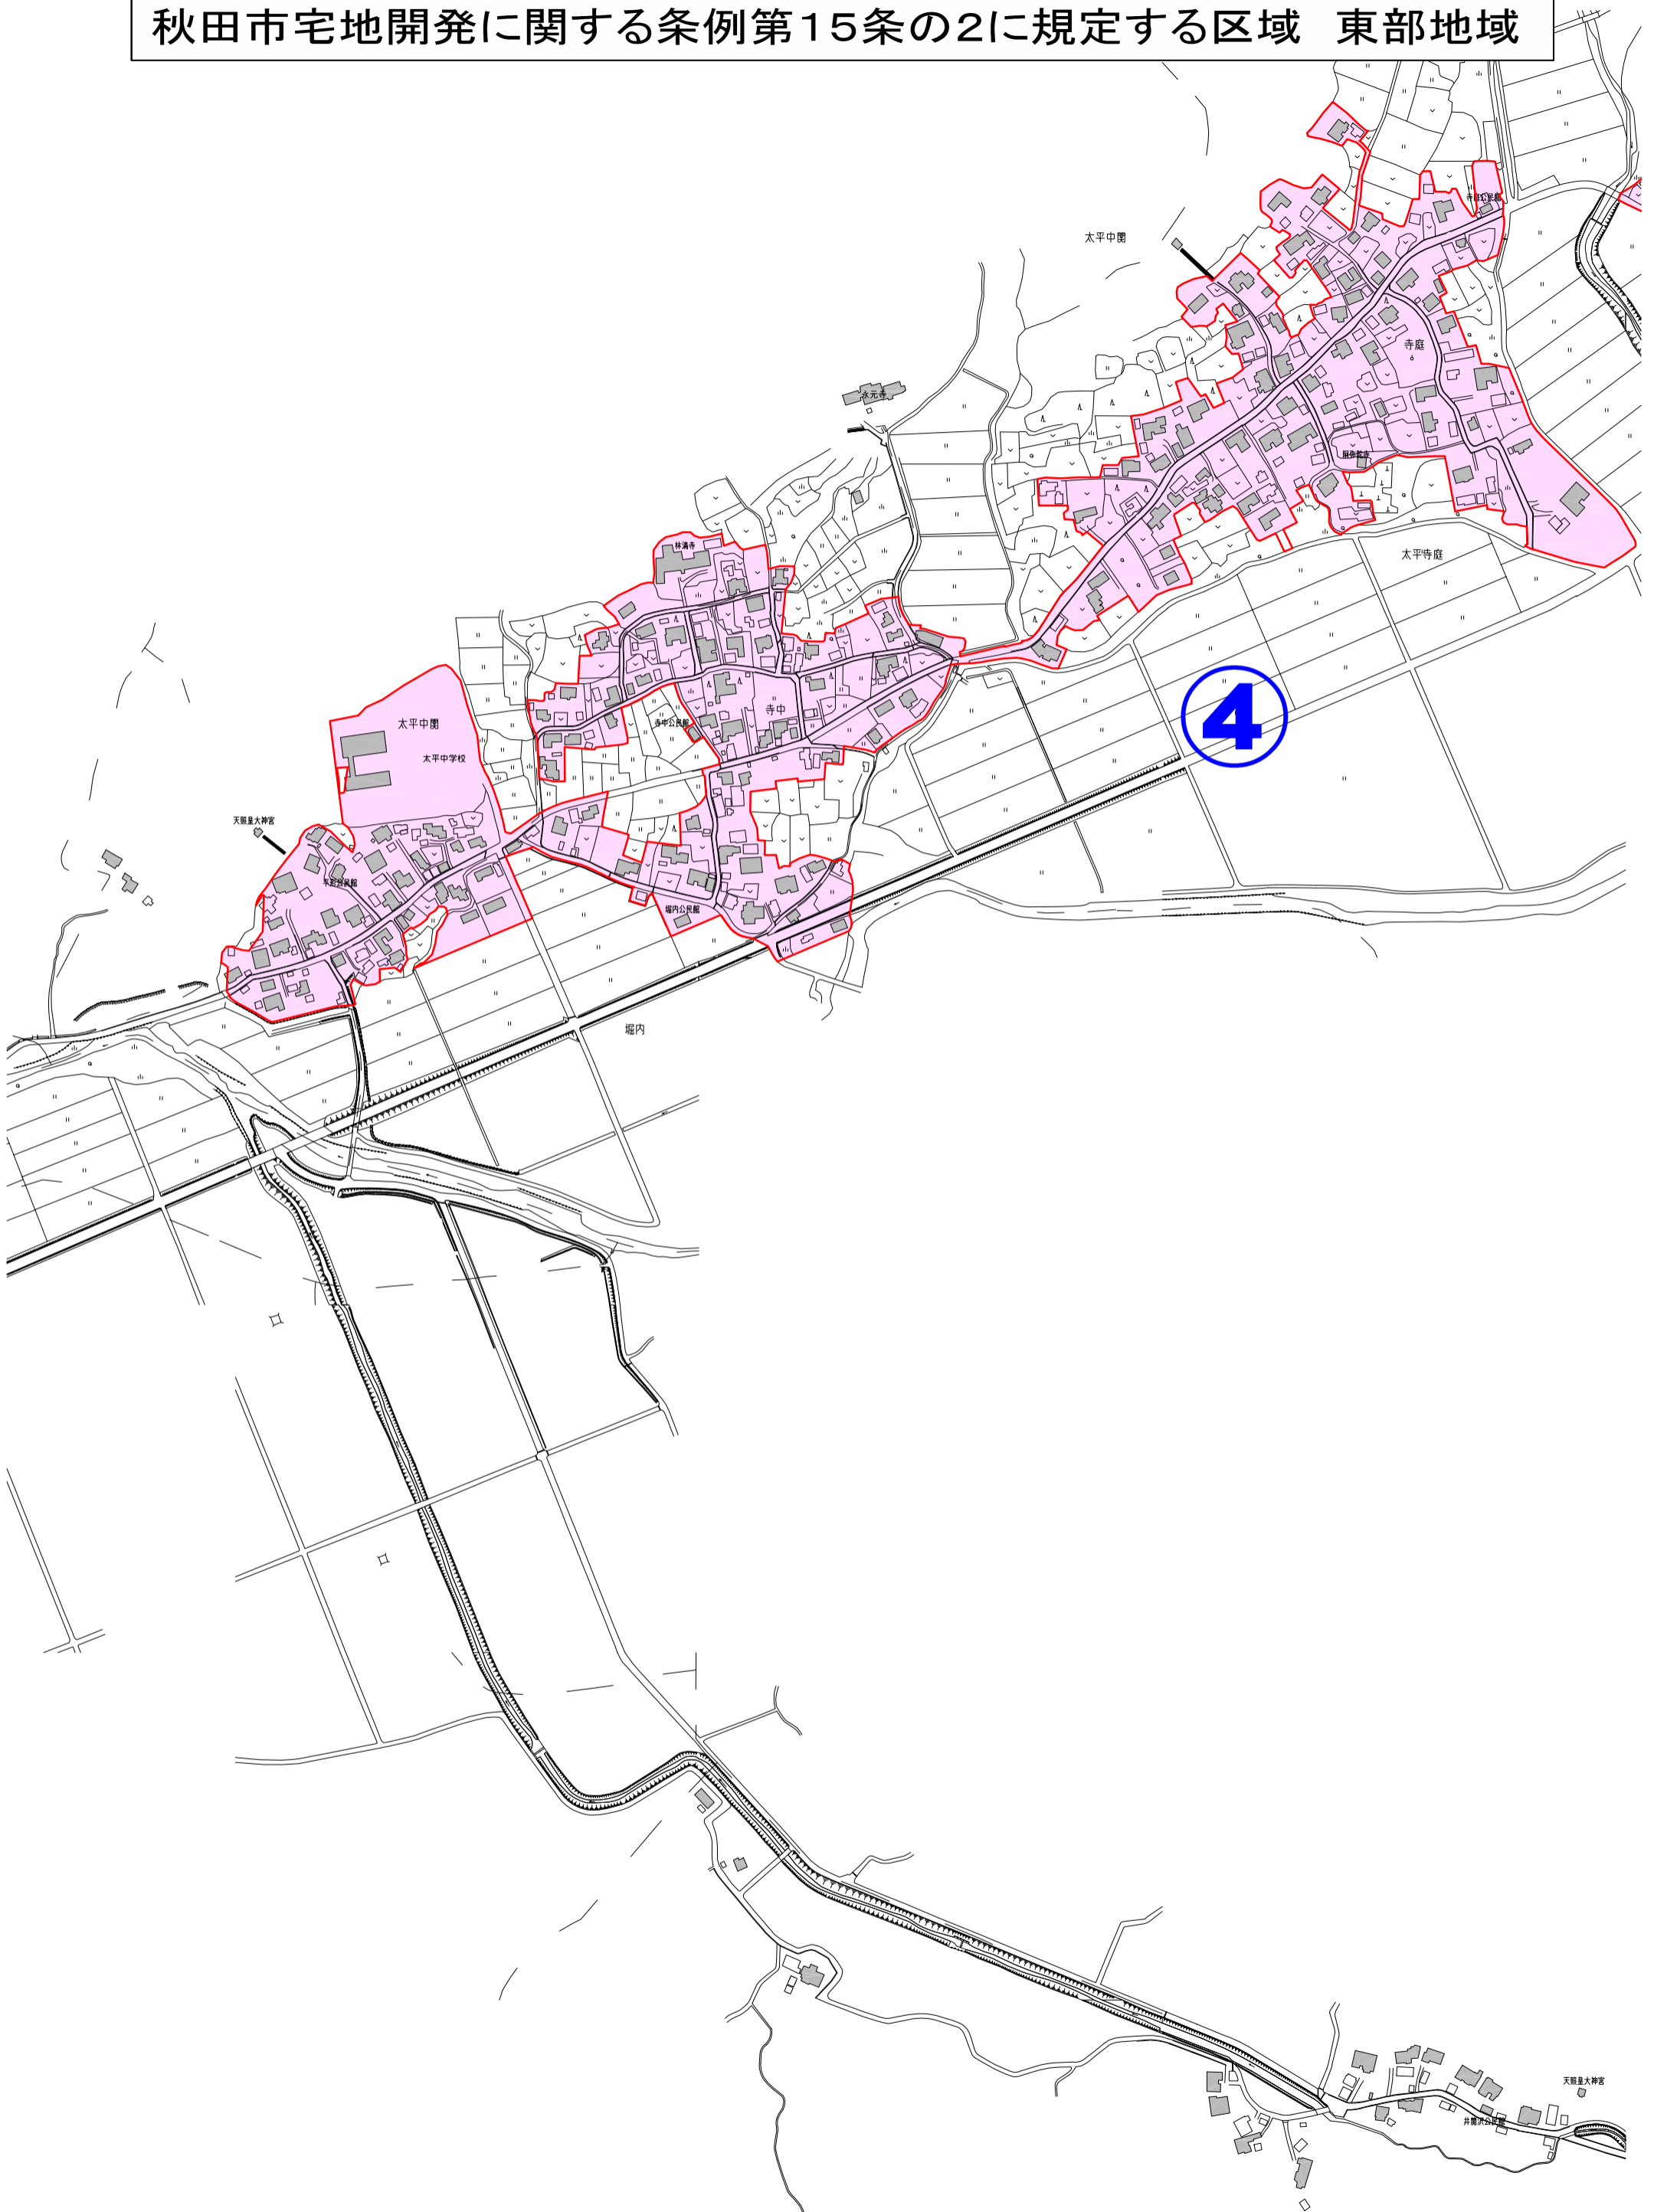

秋田市宅地開発に関する条例第15条の2に規定する区域 東部地域

指定区域 

秋田市宅地開発に関する条例第15条の2に規定する区域 東部地域

秋 田 市

指定区域 

秋田市宅地開発に関する条例第15条の2に規定する区域 東部地域

秋田市宅地開発に関する条例第15条の2に規定する区域 東部地域

4

指定区域 

秋田市宅地開発に関する条例第15条の2に規定する区域 東部地域

4

指定区域	
------	---

秋田市宅地開発に関する条例第15条の2に規定する区域 東部地域

指定区域 

秋田市宅地開発に関する条例第15条の2に規定する区域 東部地域

6

指定区域

秋田市宅地開発に関する条例第15条の2に規定する区域 東部地域

7

指定区域