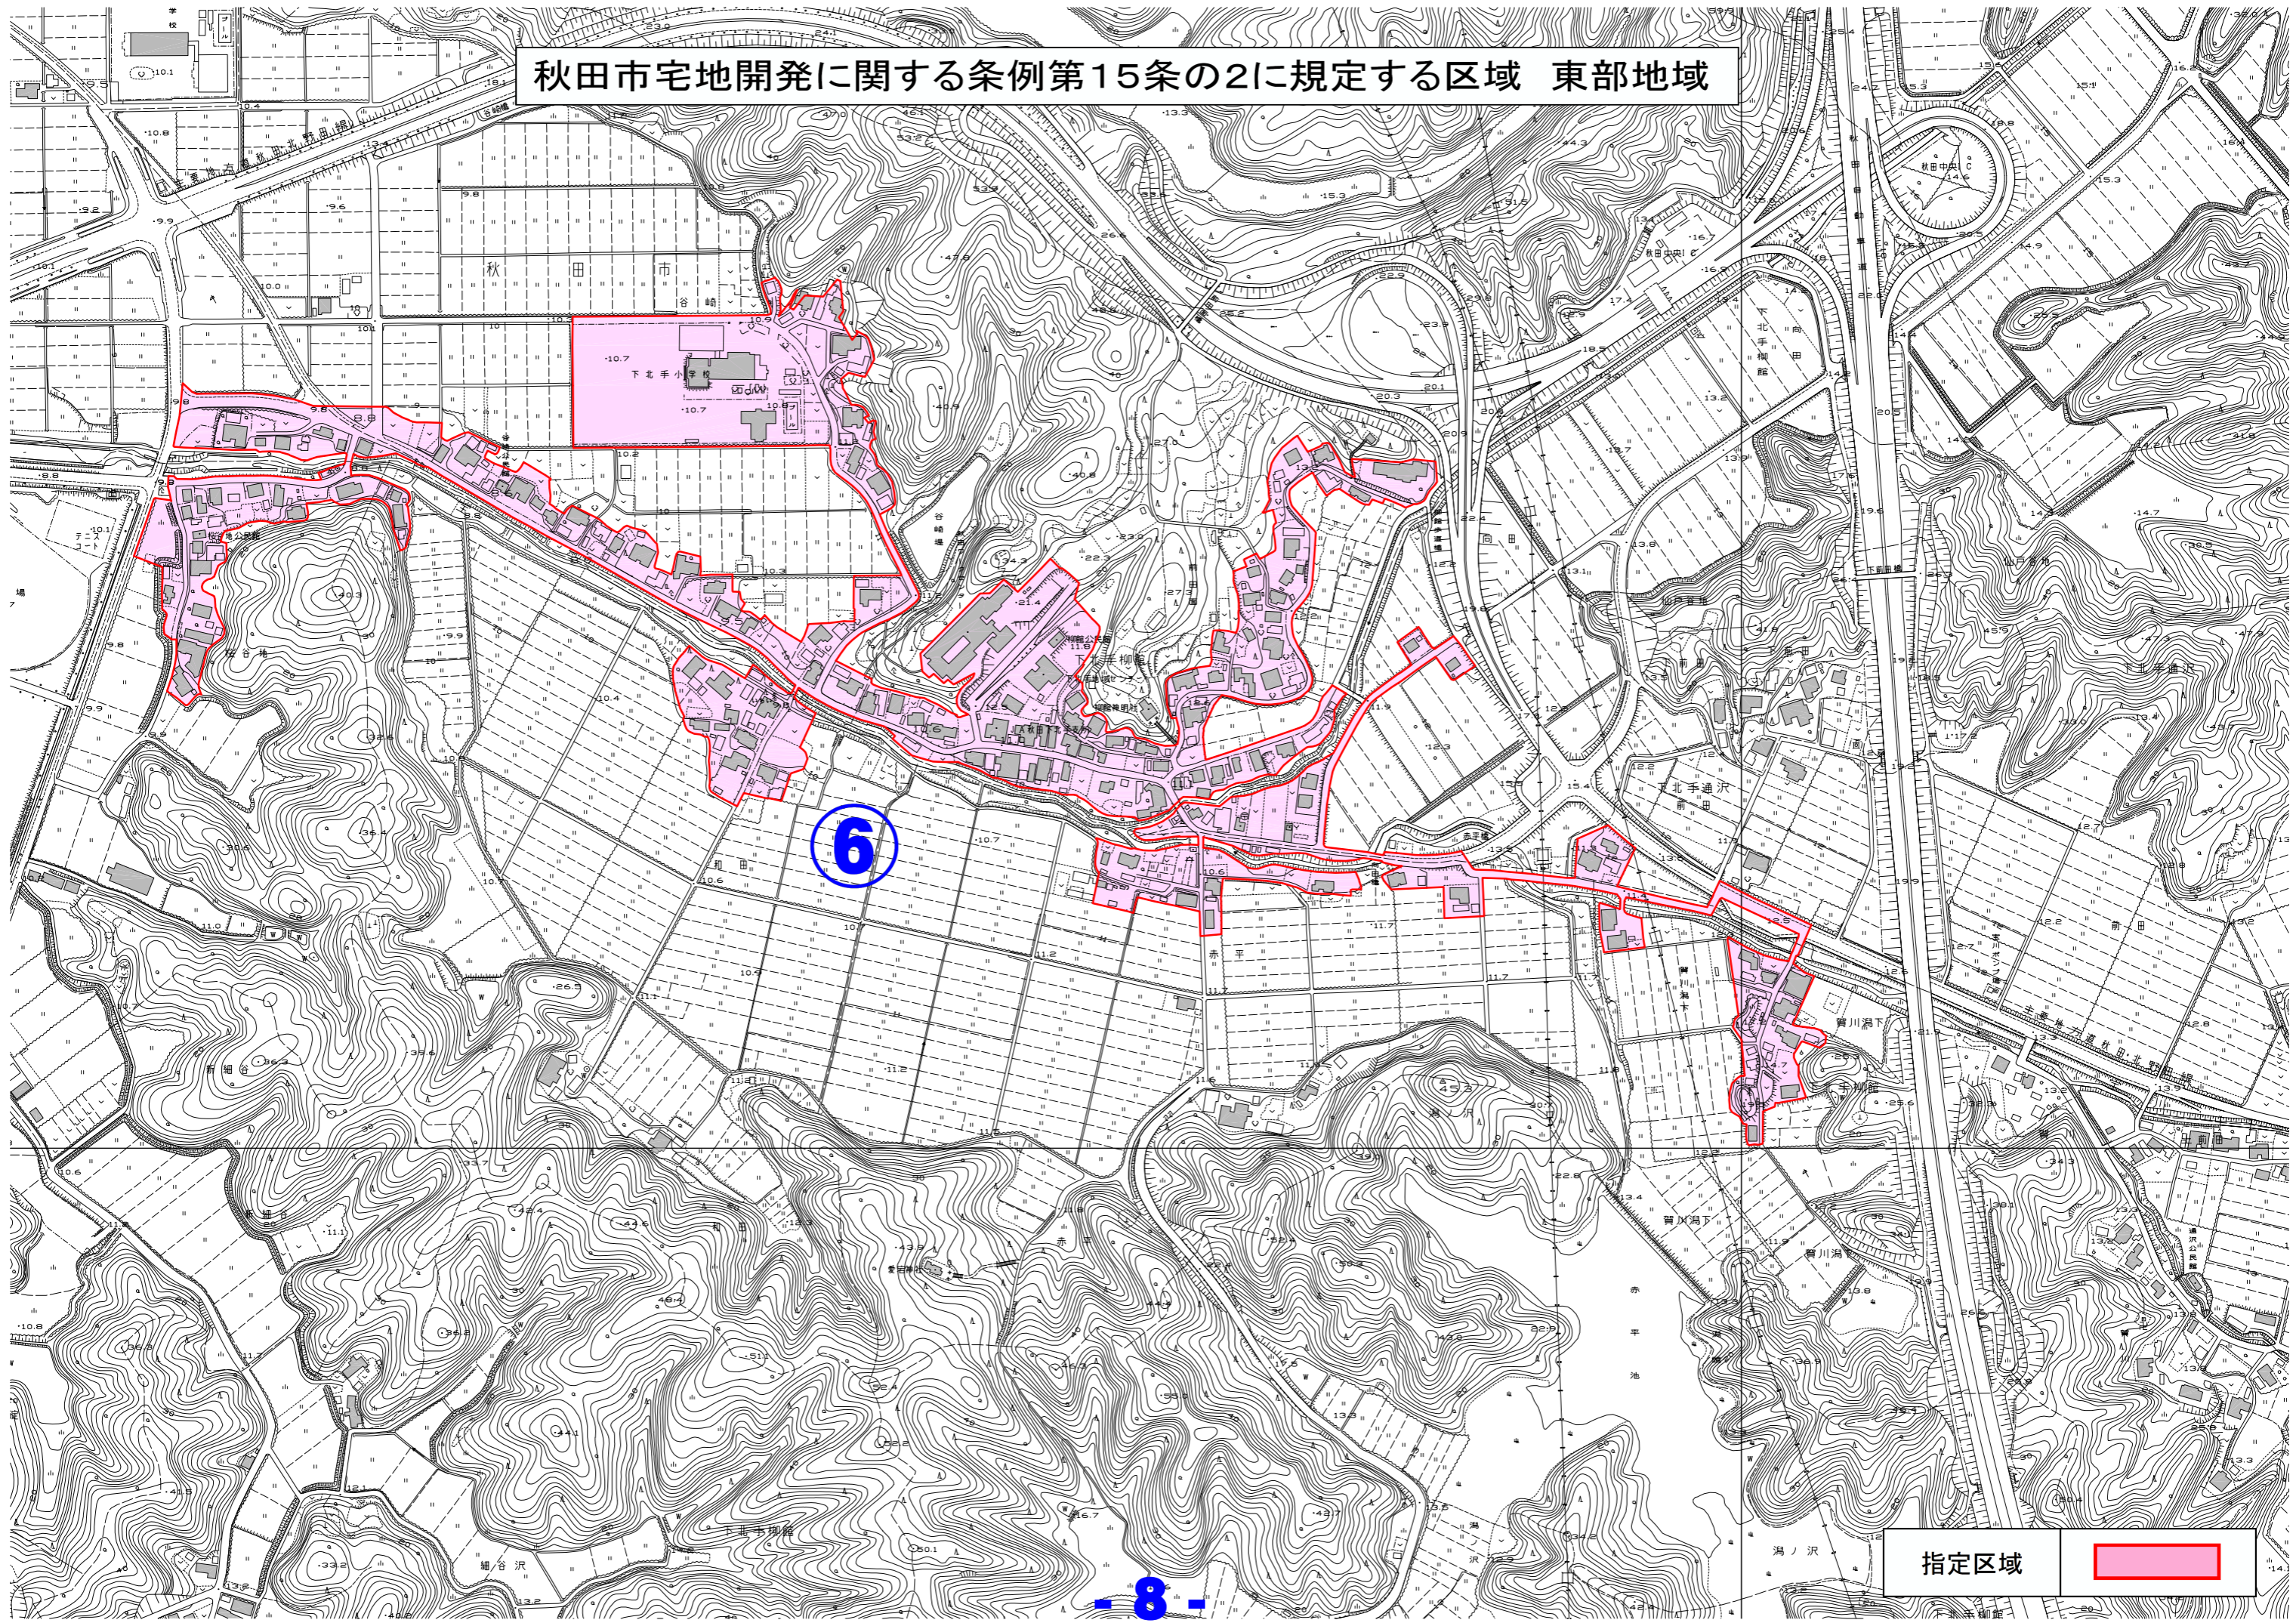

秋田市宅地開発に関する条例第15条の2に規定する区域 東部地域

指定区域 

秋田市宅地開発に関する条例第15条の2に規定する区域 東部地域

秋 田 市

指定区域 

秋田市宅地開発に関する条例第15条の2に規定する区域 東部地域

秋田市宅地開発に関する条例第15条の2に規定する区域 東部地域

4

指定区域 

秋田市宅地開発に関する条例第15条の2に規定する区域 東部地域

4

指定区域	
------	---

秋田市宅地開発に関する条例第15条の2に規定する区域 東部地域

指定区域 

秋田市宅地開発に関する条例第15条の2に規定する区域 東部地域

6

指定区域

秋田市宅地開発に関する条例第15条の2に規定する区域 東部地域

7

指定区域