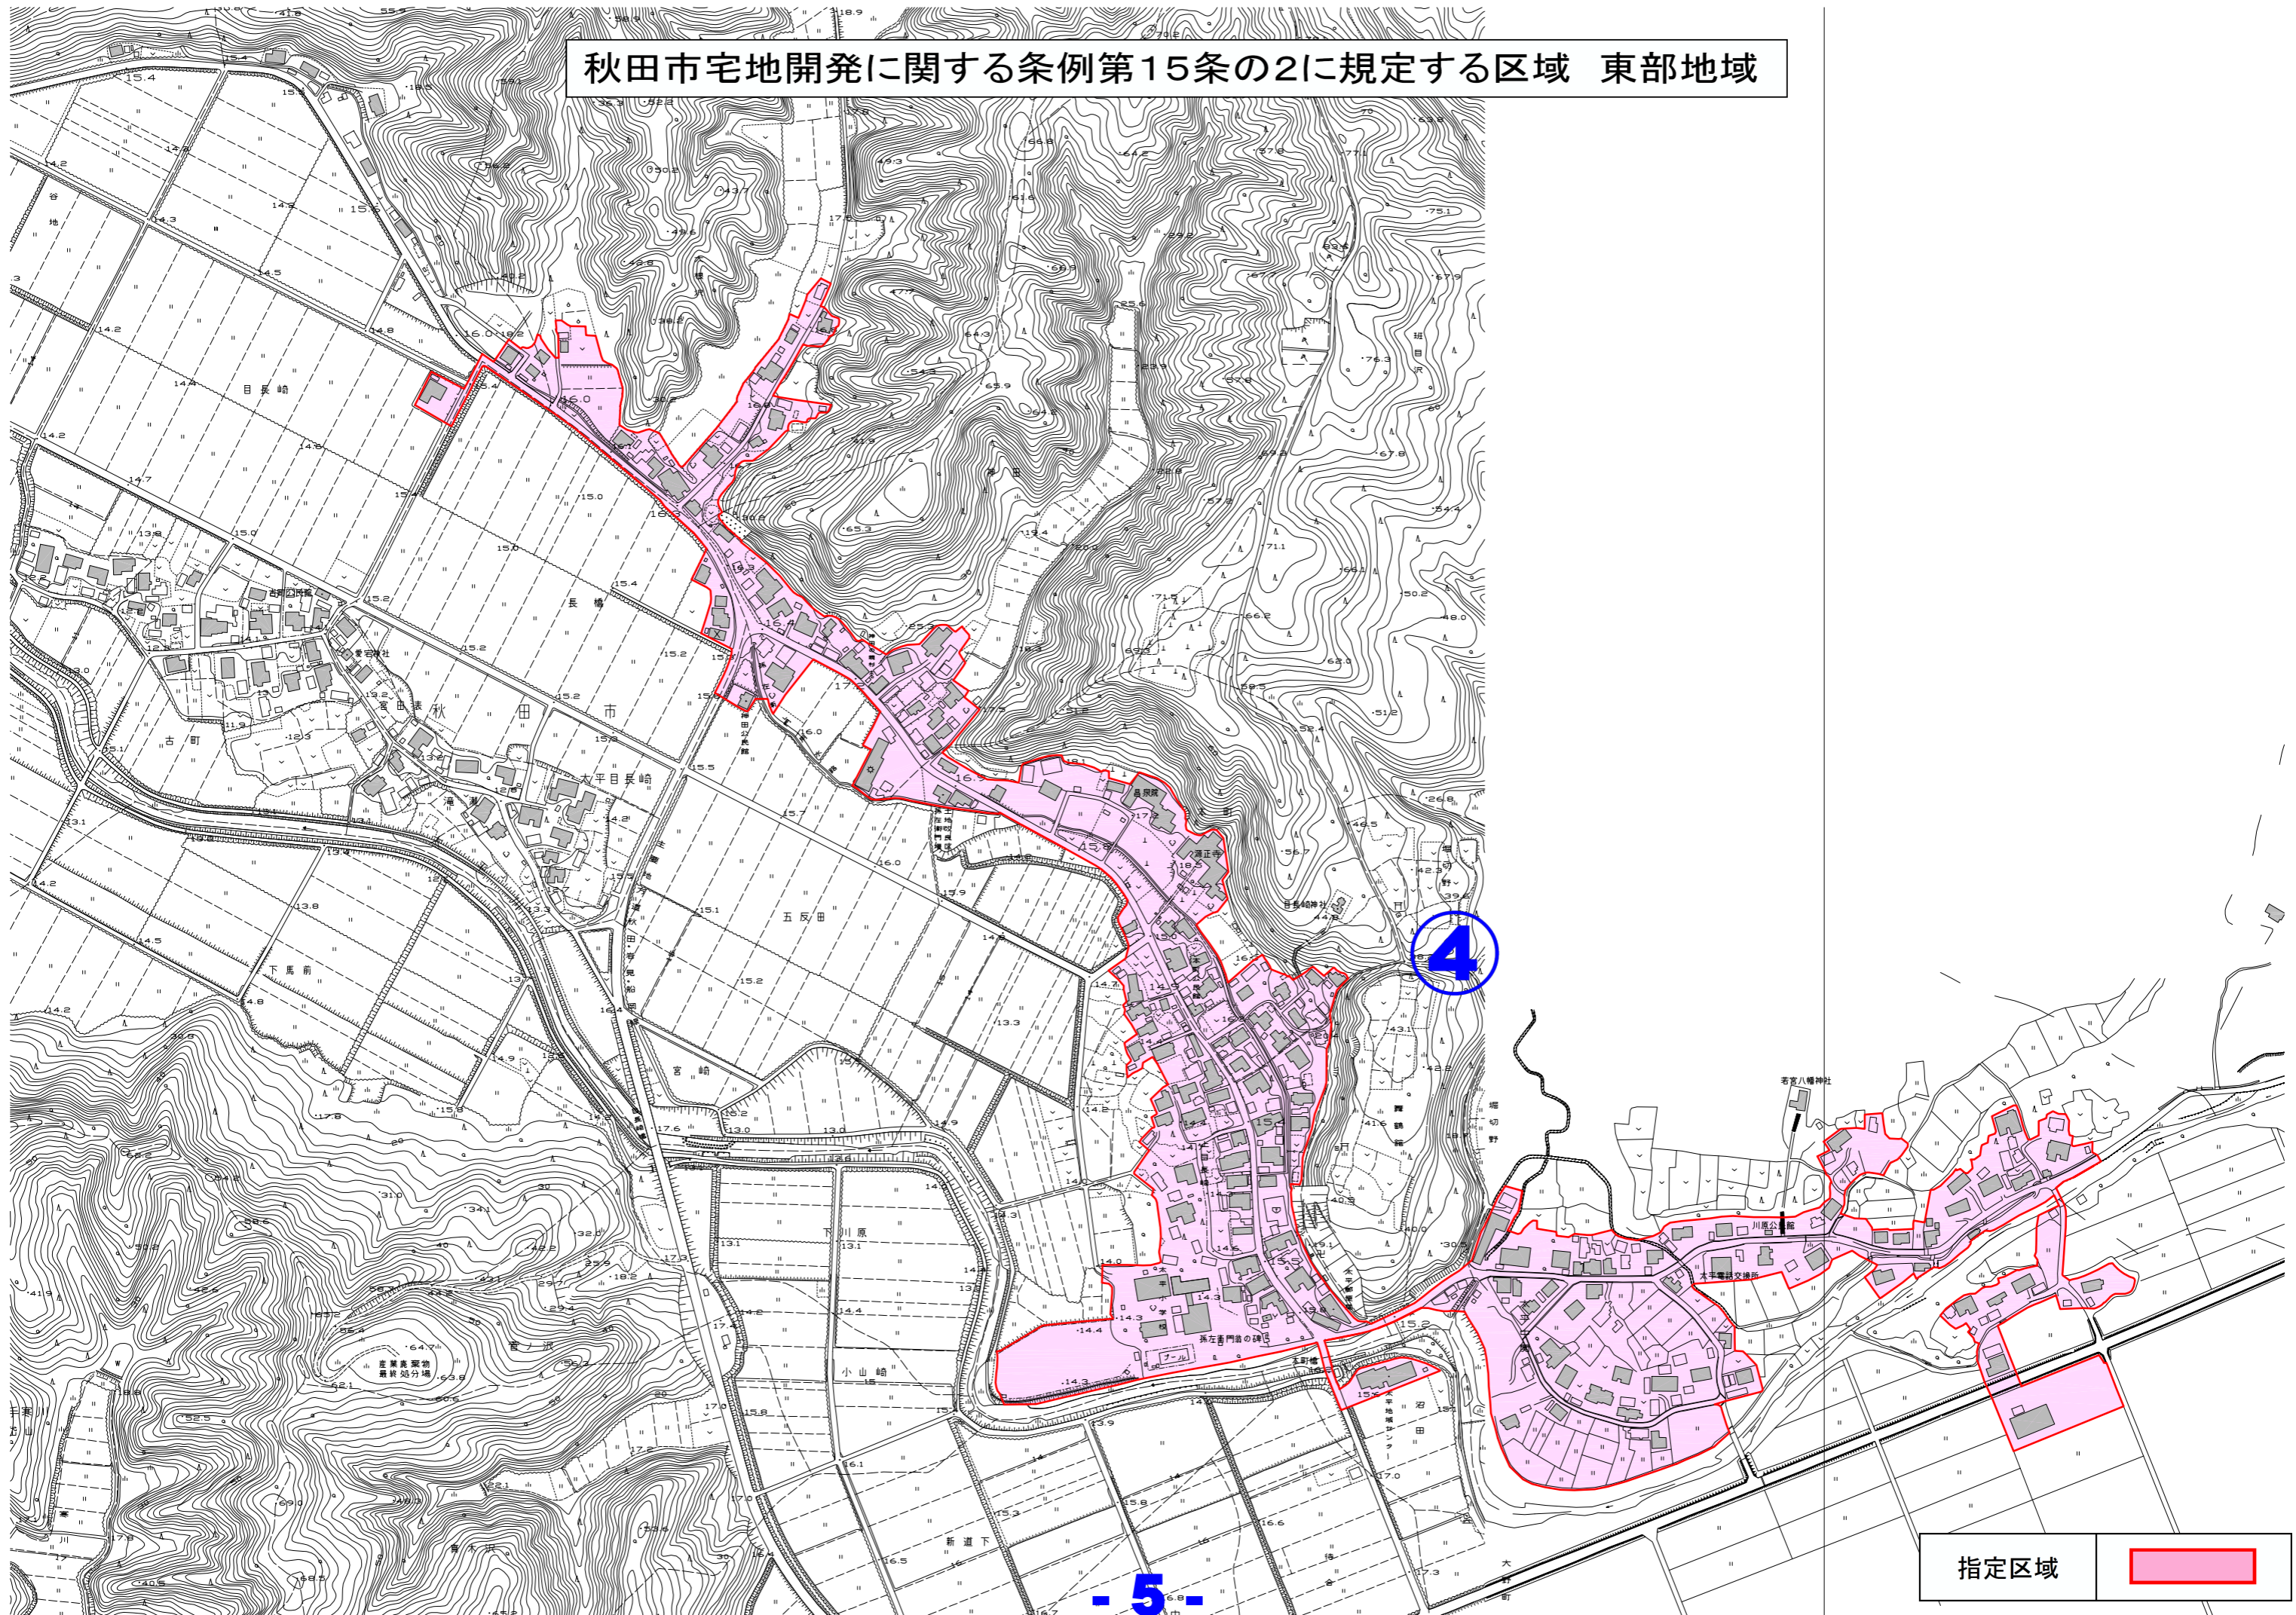

秋田市宅地開発に関する条例第15条の2に規定する区域 東部地域

指定区域 

秋田市宅地開発に関する条例第15条の2に規定する区域 東部地域

秋 田 市

指定区域 

秋田市宅地開発に関する条例第15条の2に規定する区域 東部地域

秋田市宅地開発に関する条例第15条の2に規定する区域 東部地域

4

指定区域 

秋田市宅地開発に関する条例第15条の2に規定する区域 東部地域

4

指定区域	
------	---

秋田市宅地開発に関する条例第15条の2に規定する区域 東部地域

指定区域 

秋田市宅地開発に関する条例第15条の2に規定する区域 東部地域

6

指定区域

秋田市宅地開発に関する条例第15条の2に規定する区域 東部地域

7

指定区域