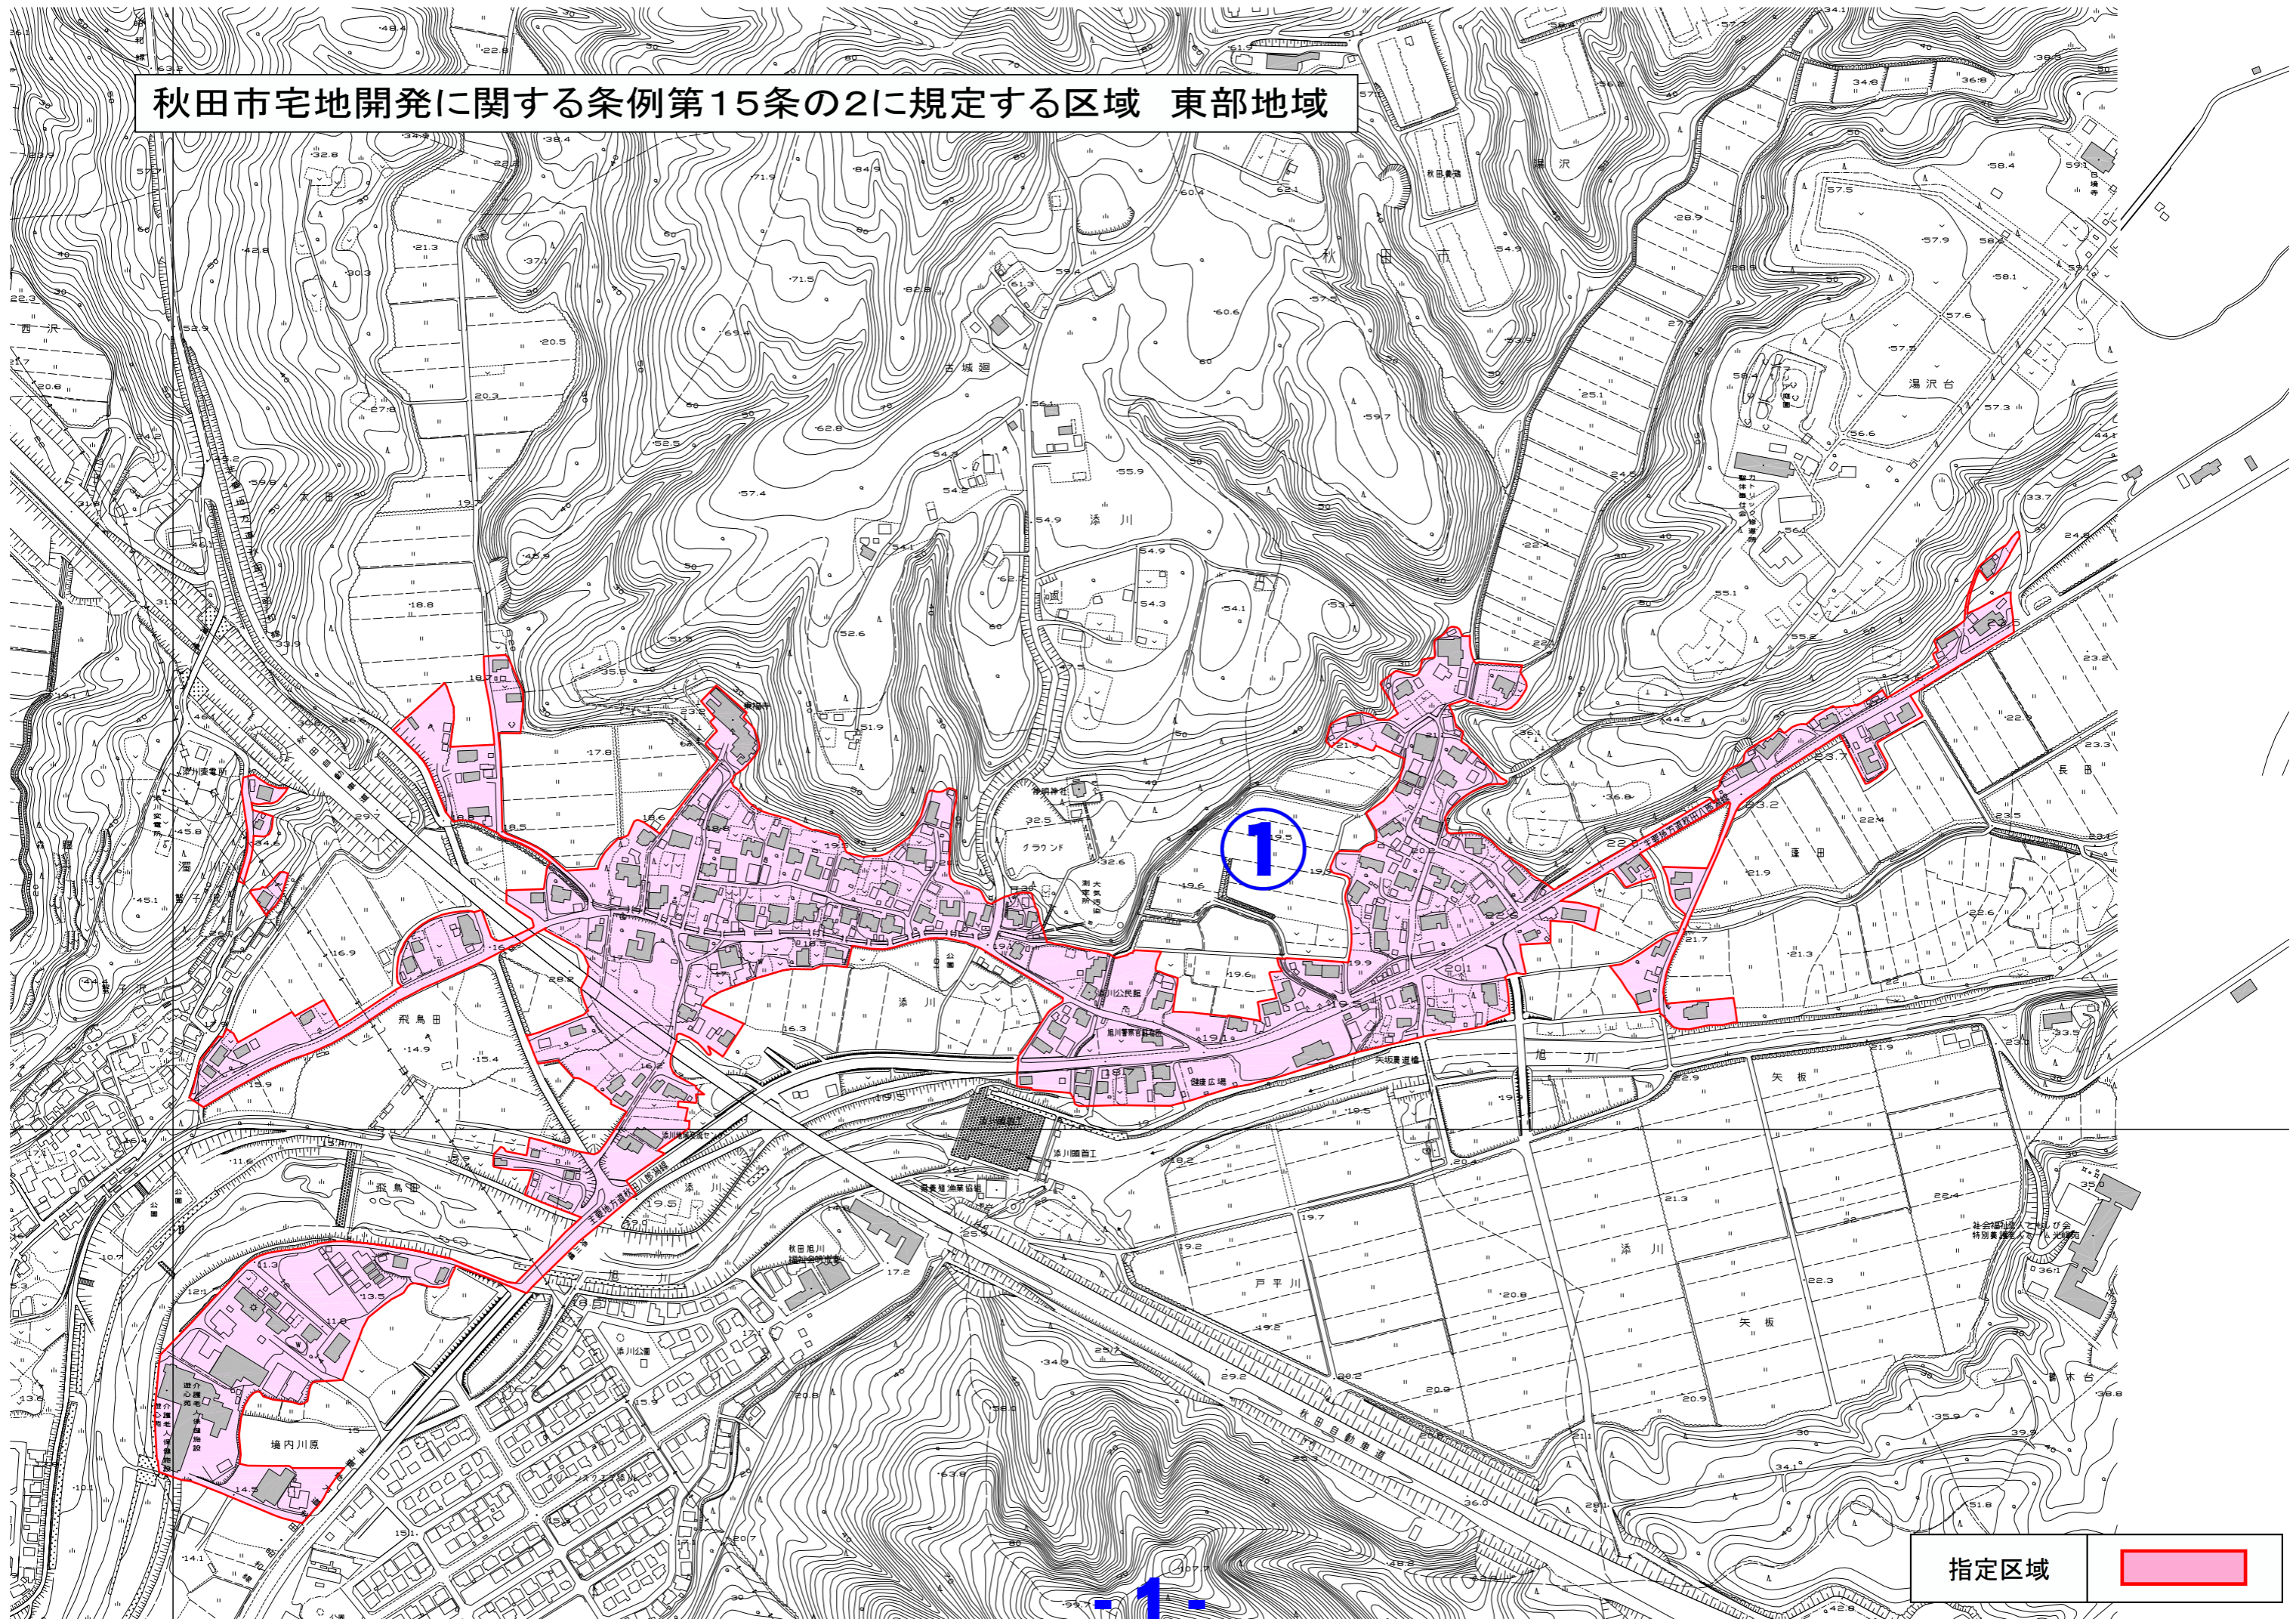

秋田市宅地開発に関する条例第15条の2に規定する区域 東部地域

指定区域 

秋田市宅地開発に関する条例第15条の2に規定する区域 東部地域

秋 田 市

指定区域 

秋田市宅地開発に関する条例第15条の2に規定する区域 東部地域

秋田市宅地開発に関する条例第15条の2に規定する区域 東部地域

4

指定区域 

秋田市宅地開発に関する条例第15条の2に規定する区域 東部地域

4

指定区域	
------	---

秋田市宅地開発に関する条例第15条の2に規定する区域 東部地域

指定区域 

秋田市宅地開発に関する条例第15条の2に規定する区域 東部地域

6

指定区域

秋田市宅地開発に関する条例第15条の2に規定する区域 東部地域

7

指定区域