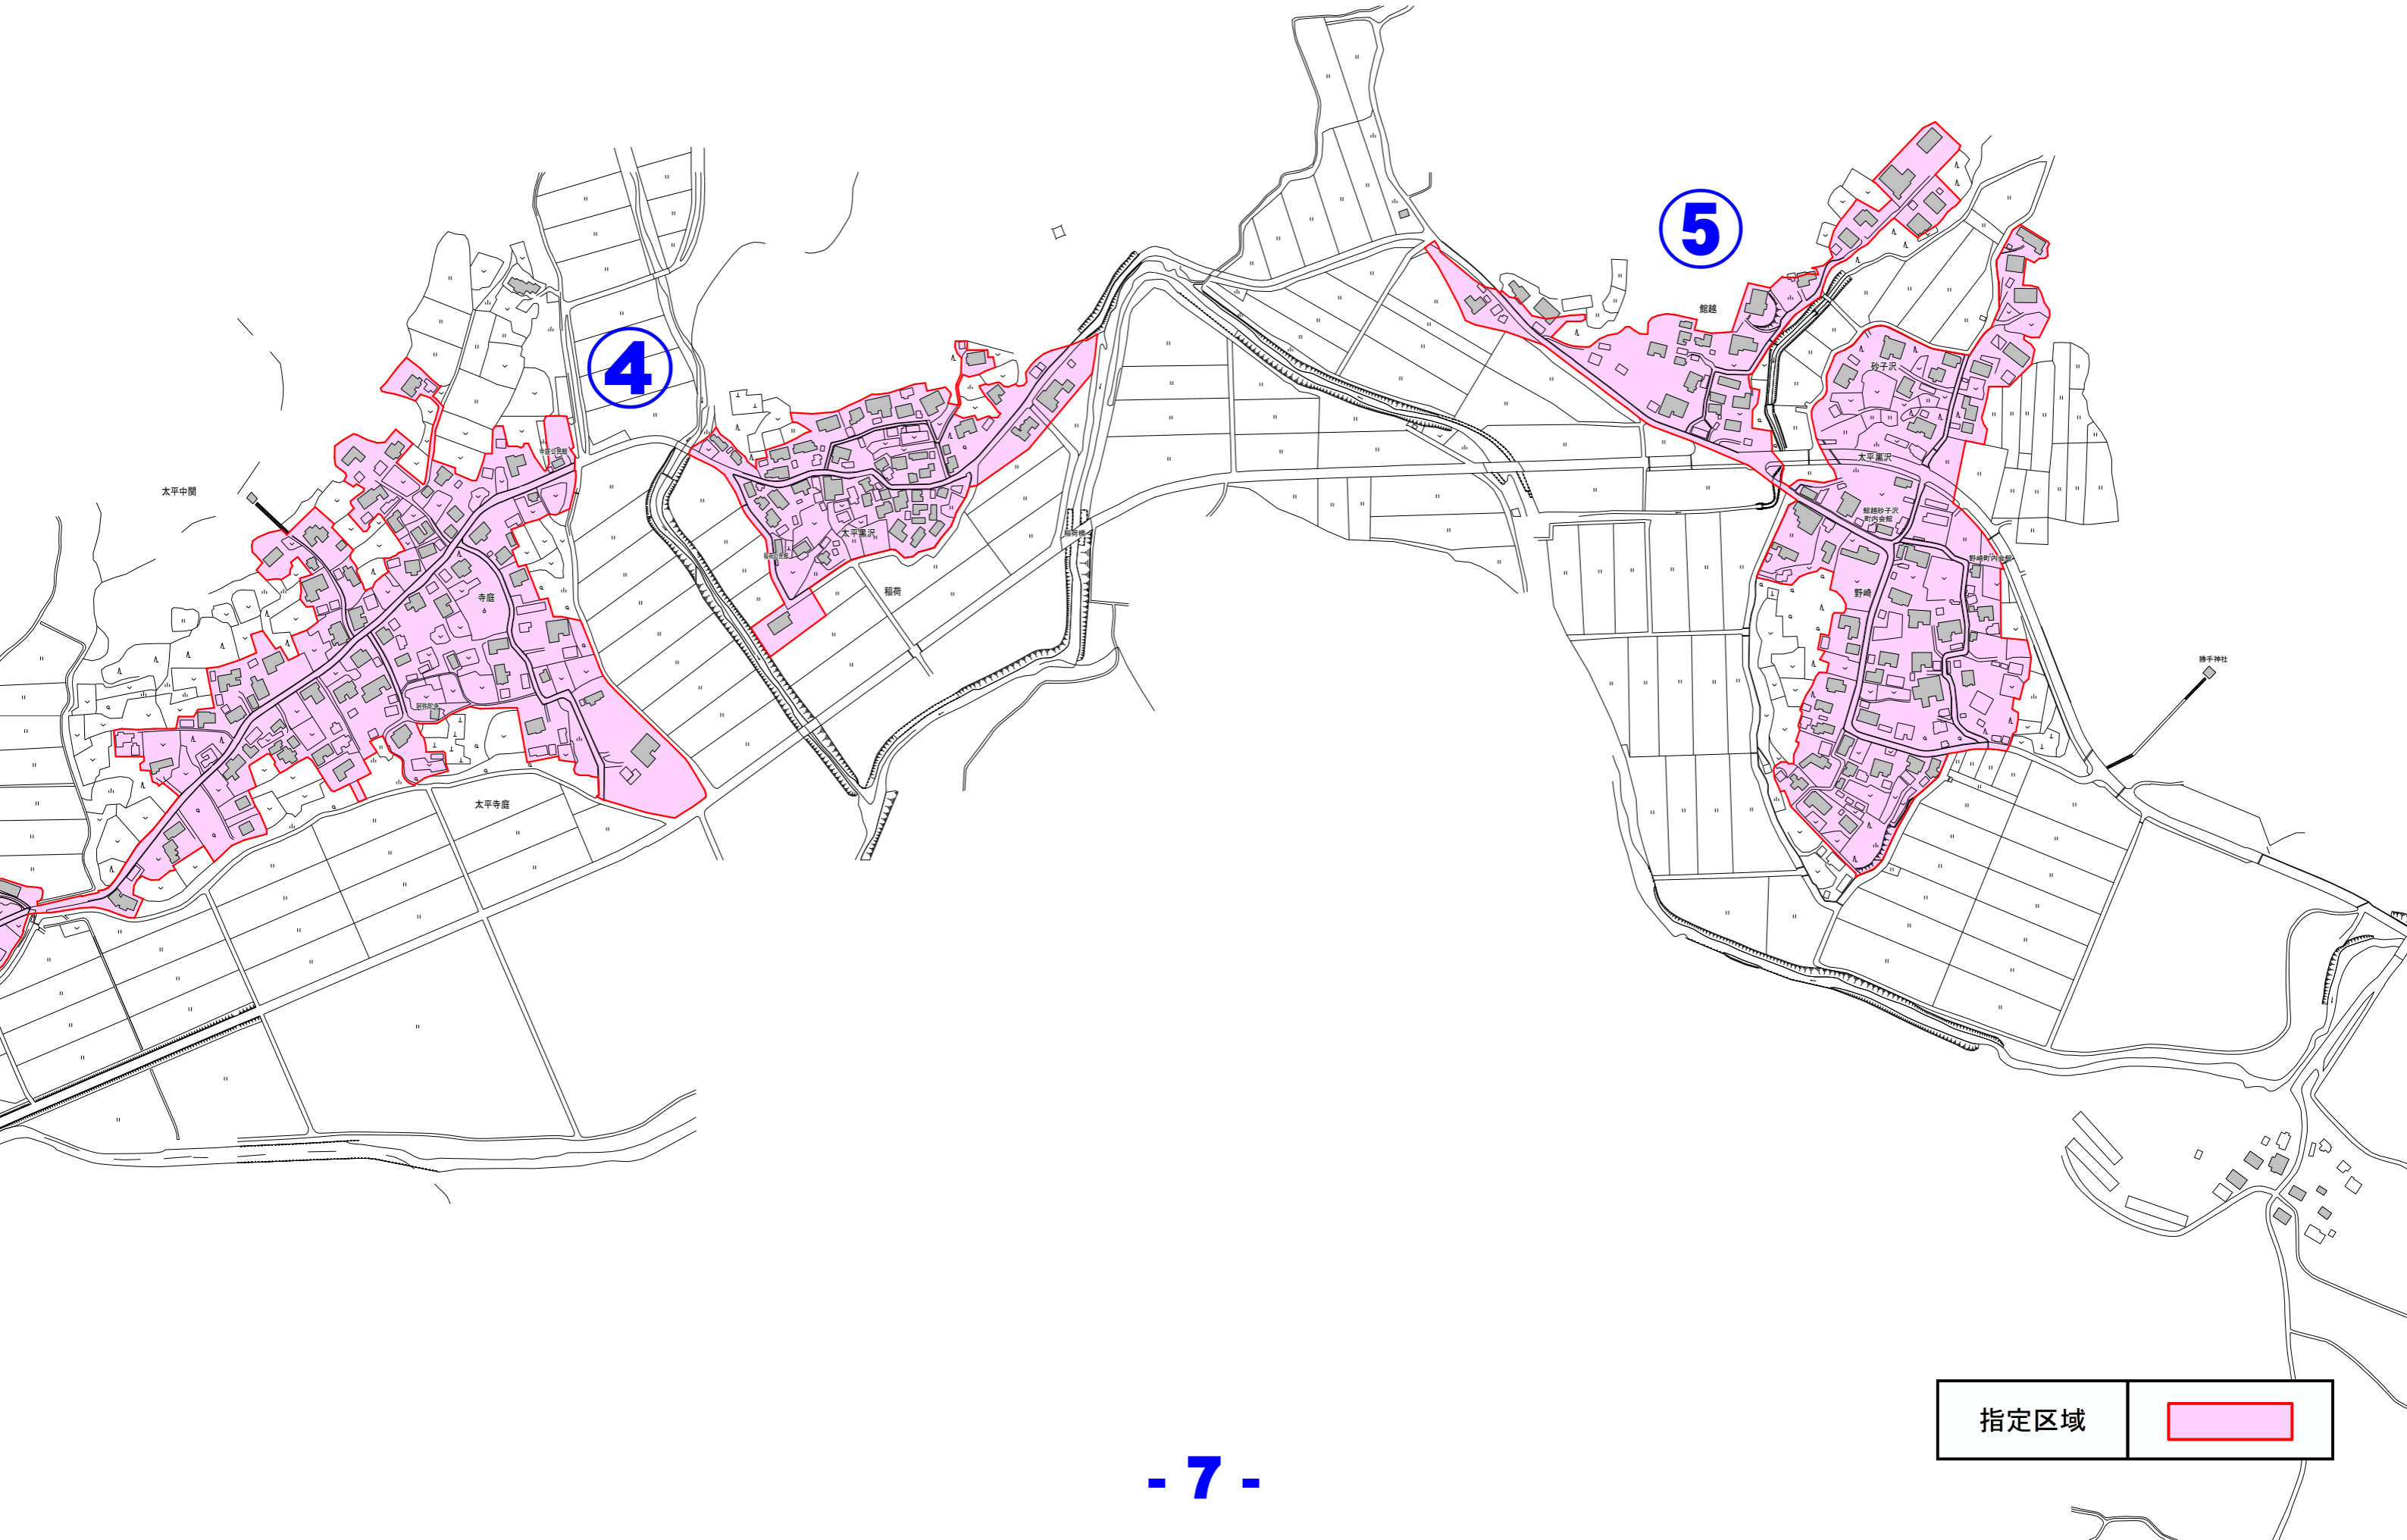

秋田市宅地開発に関する条例第15条の2に規定する区域 東部地域

指定区域 

秋田市宅地開発に関する条例第15条の2に規定する区域 東部地域

秋 田 市

指定区域 

秋田市宅地開発に関する条例第15条の2に規定する区域 東部地域

秋田市宅地開発に関する条例第15条の2に規定する区域 東部地域

4

指定区域 

秋田市宅地開発に関する条例第15条の2に規定する区域 東部地域

4

指定区域	
------	---

秋田市宅地開発に関する条例第15条の2に規定する区域 東部地域

指定区域 

秋田市宅地開発に関する条例第15条の2に規定する区域 東部地域

6

指定区域

秋田市宅地開発に関する条例第15条の2に規定する区域 東部地域

7

指定区域