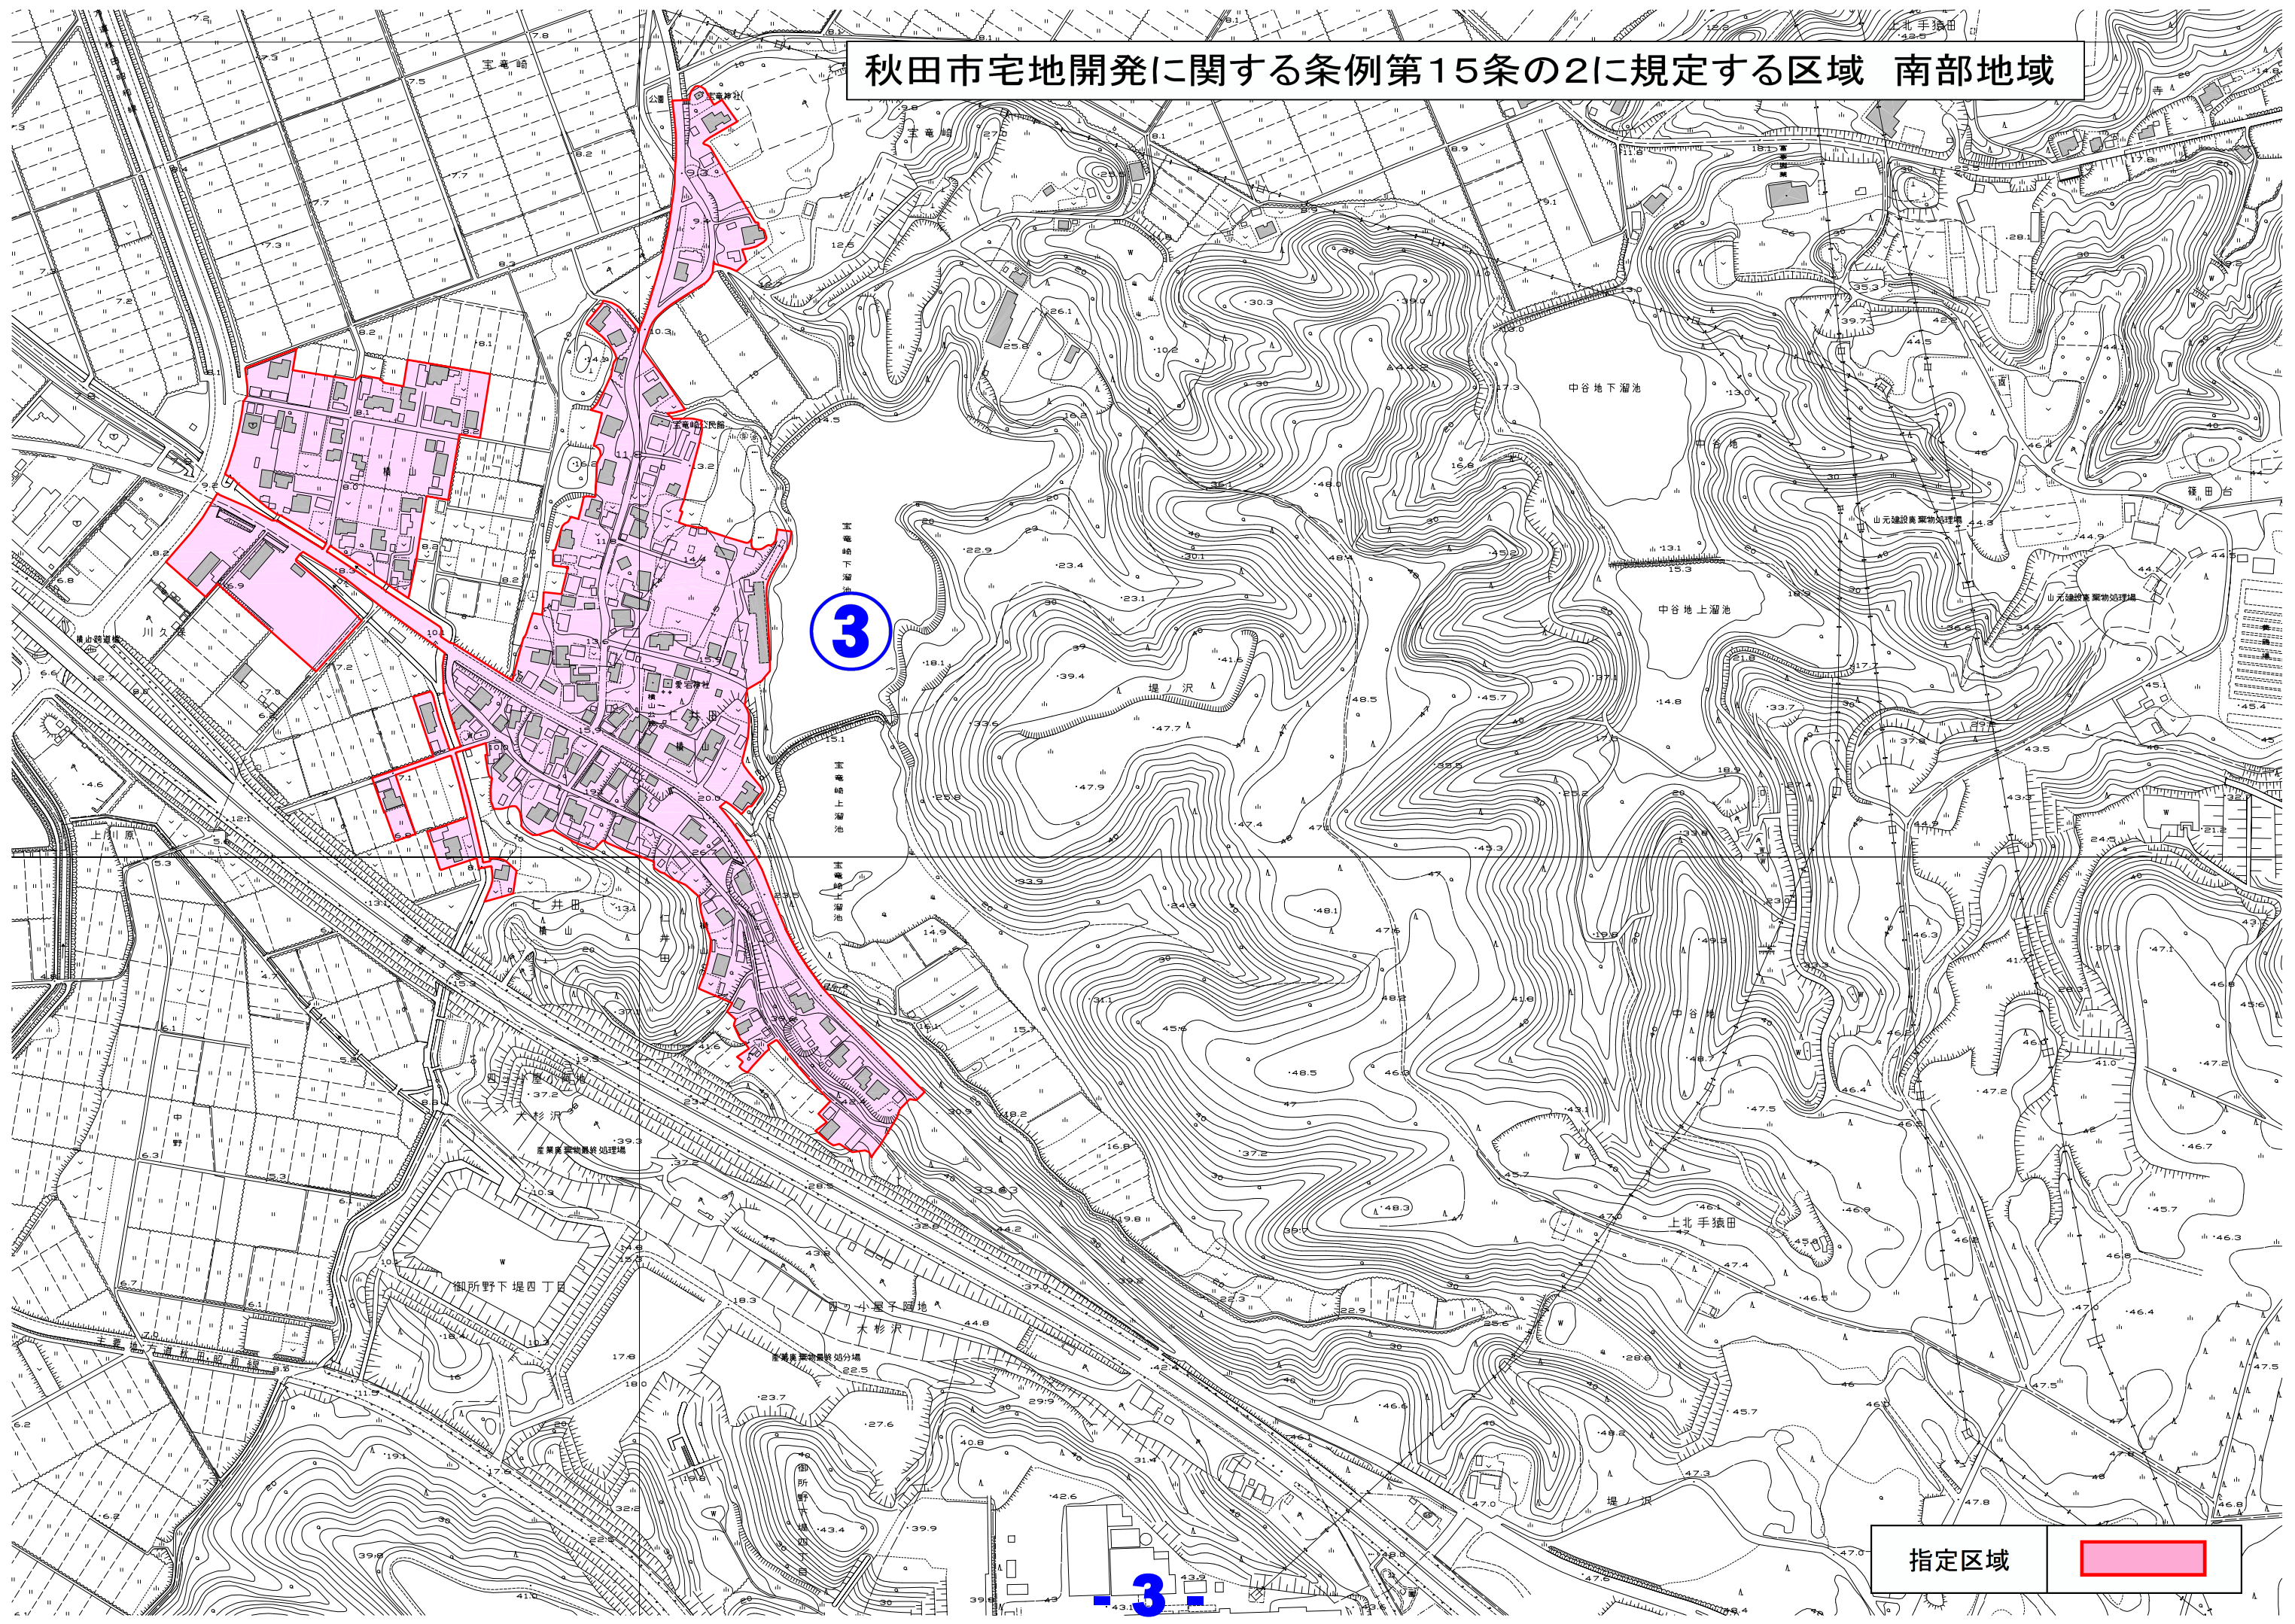

秋田市宅地開発に関する条例第15条の2
に規定する区域 南部地域

1

2

指定区域

秋田市宅地開発に関する条例第15条の2に規定する区域 南部地域

指定区域

秋田市宅地開発に関する条例第15条の2に規定する区域 南部地域

3

指定区域 

3

秋田市宅地開発に関する条例第15条の2に規定する区域 南部地域

4

指定区域 

秋田市宅地開発に関する条例第15条の2に規定する区域 南部地域

5

指定区域

秋田市宅地開発に関する条例第15条の2に規定する区域 南部地域

5

指定区域

秋田市宅地開発に関する条例第15条の2に規定する区域 南部地域

指定区域