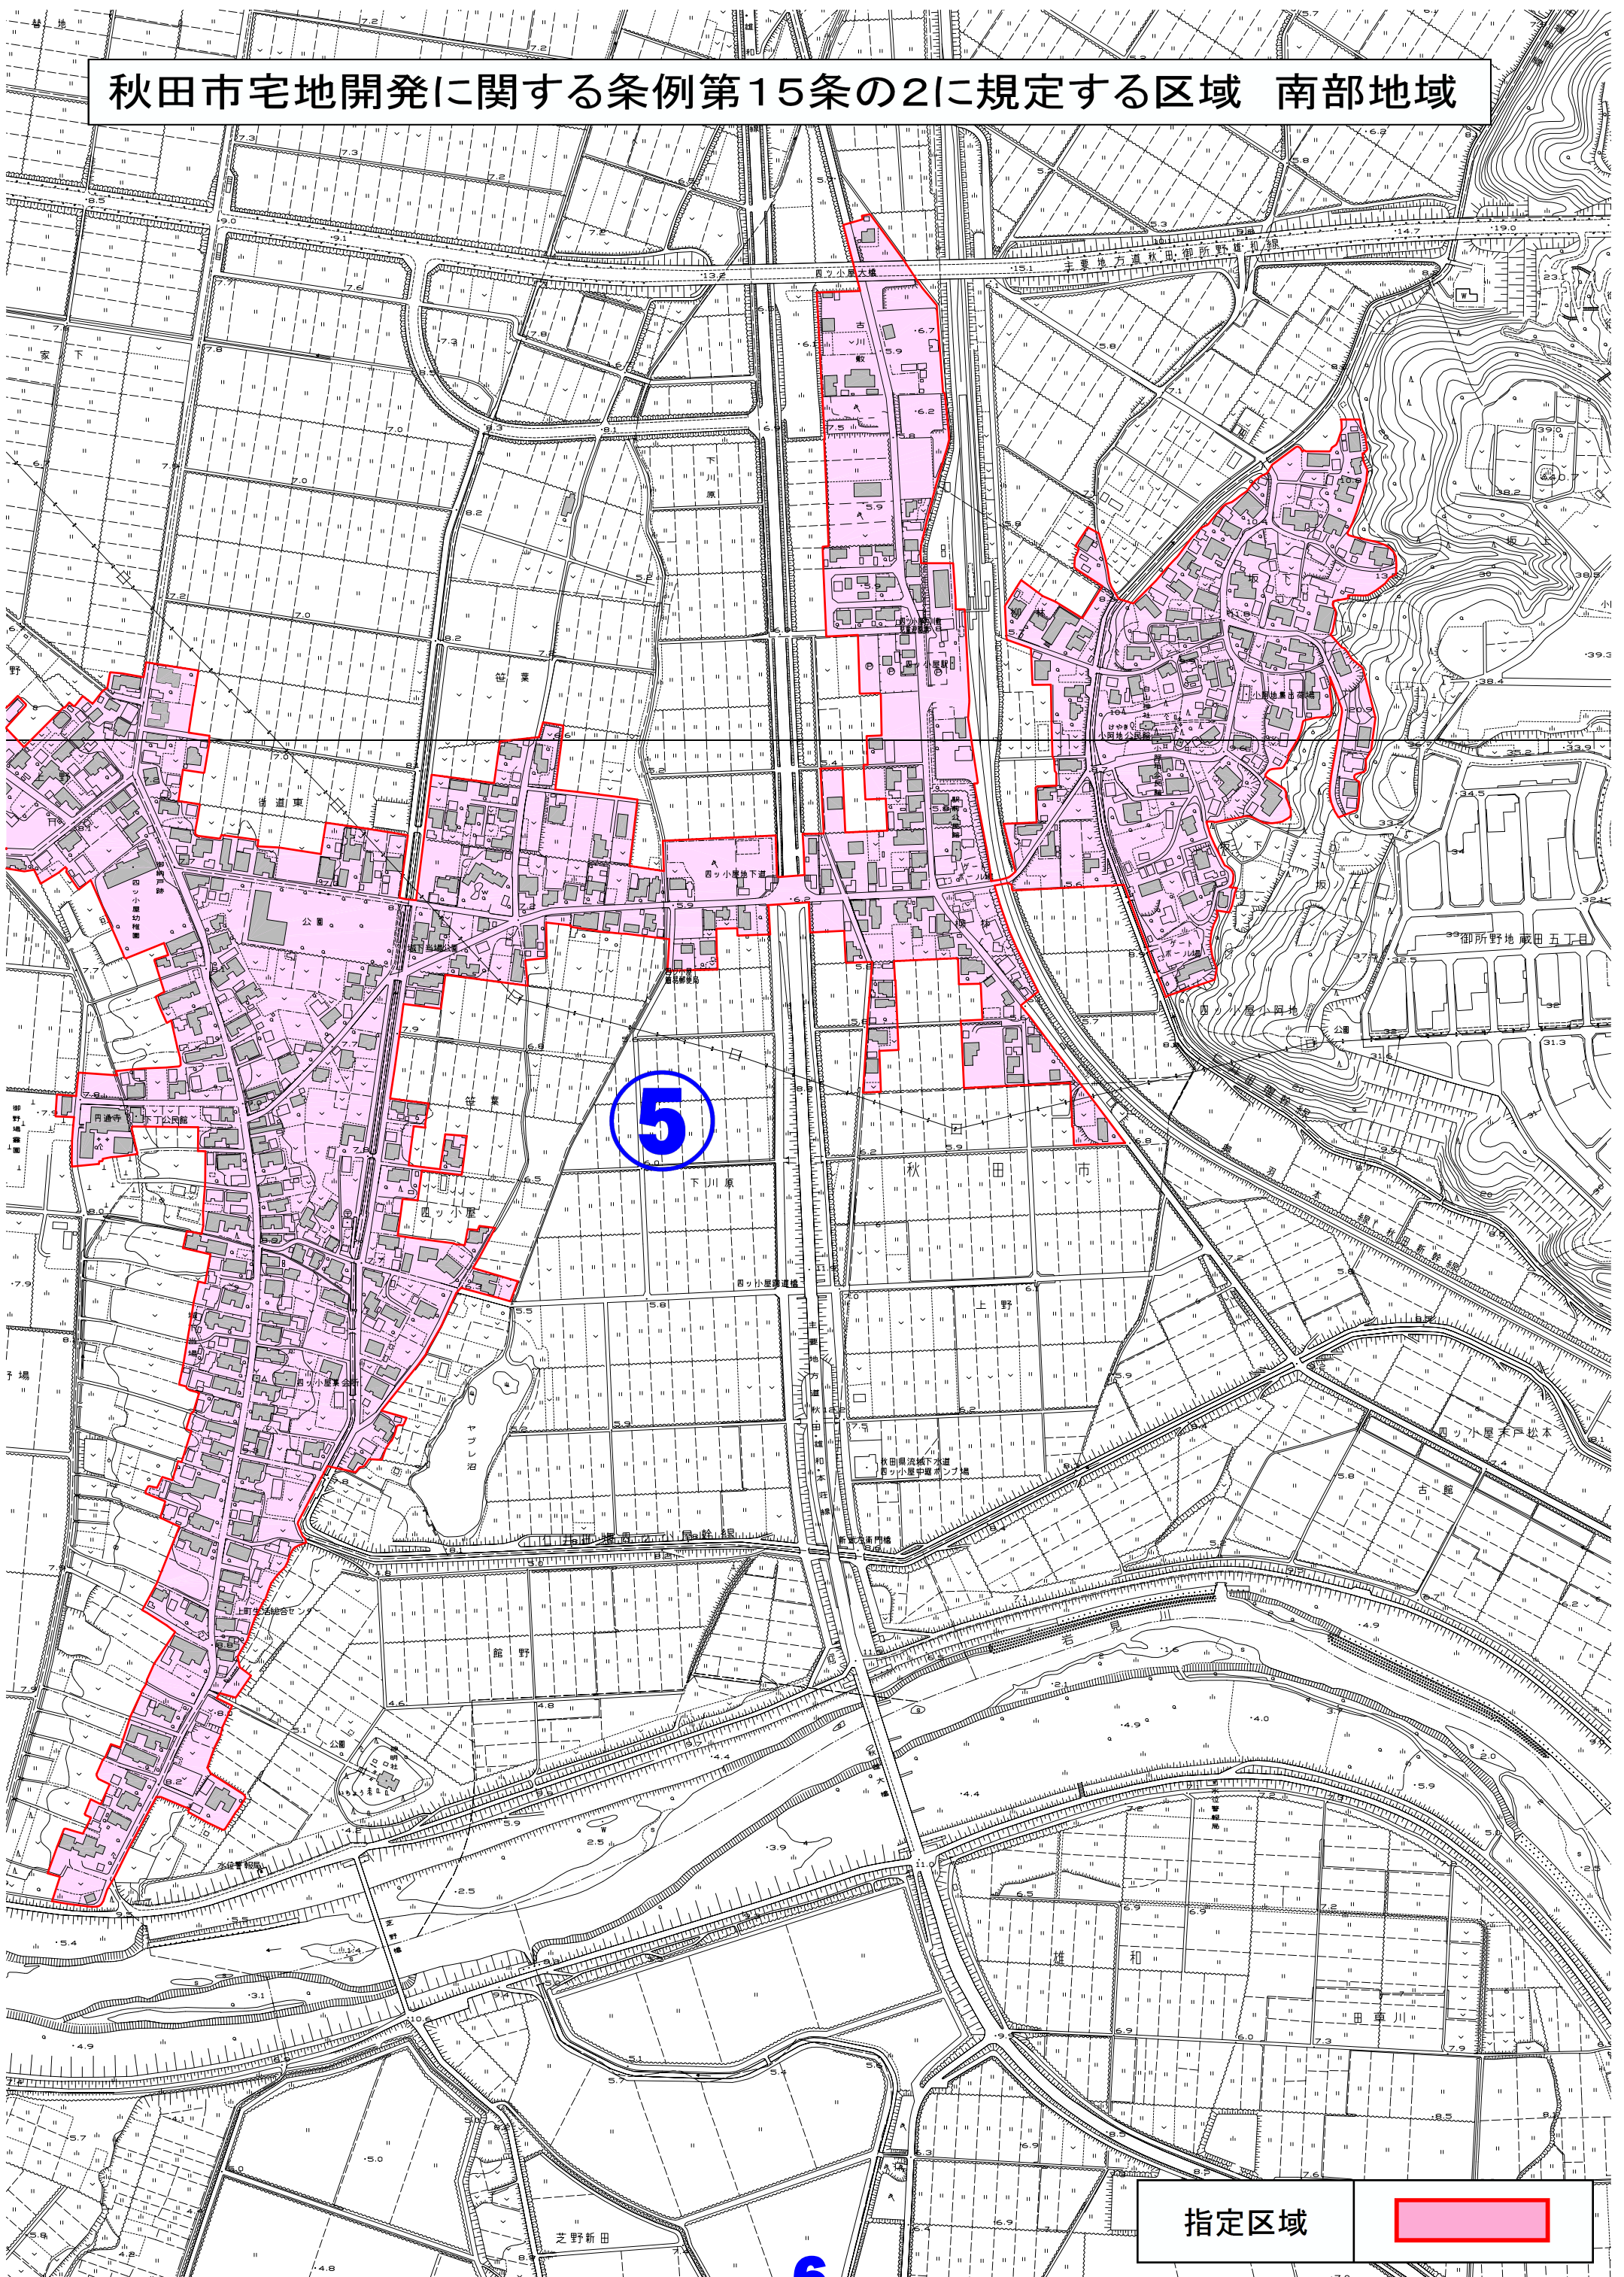

秋田市宅地開発に関する条例第15条の2に規定する区域 南部地域

5

指定区域