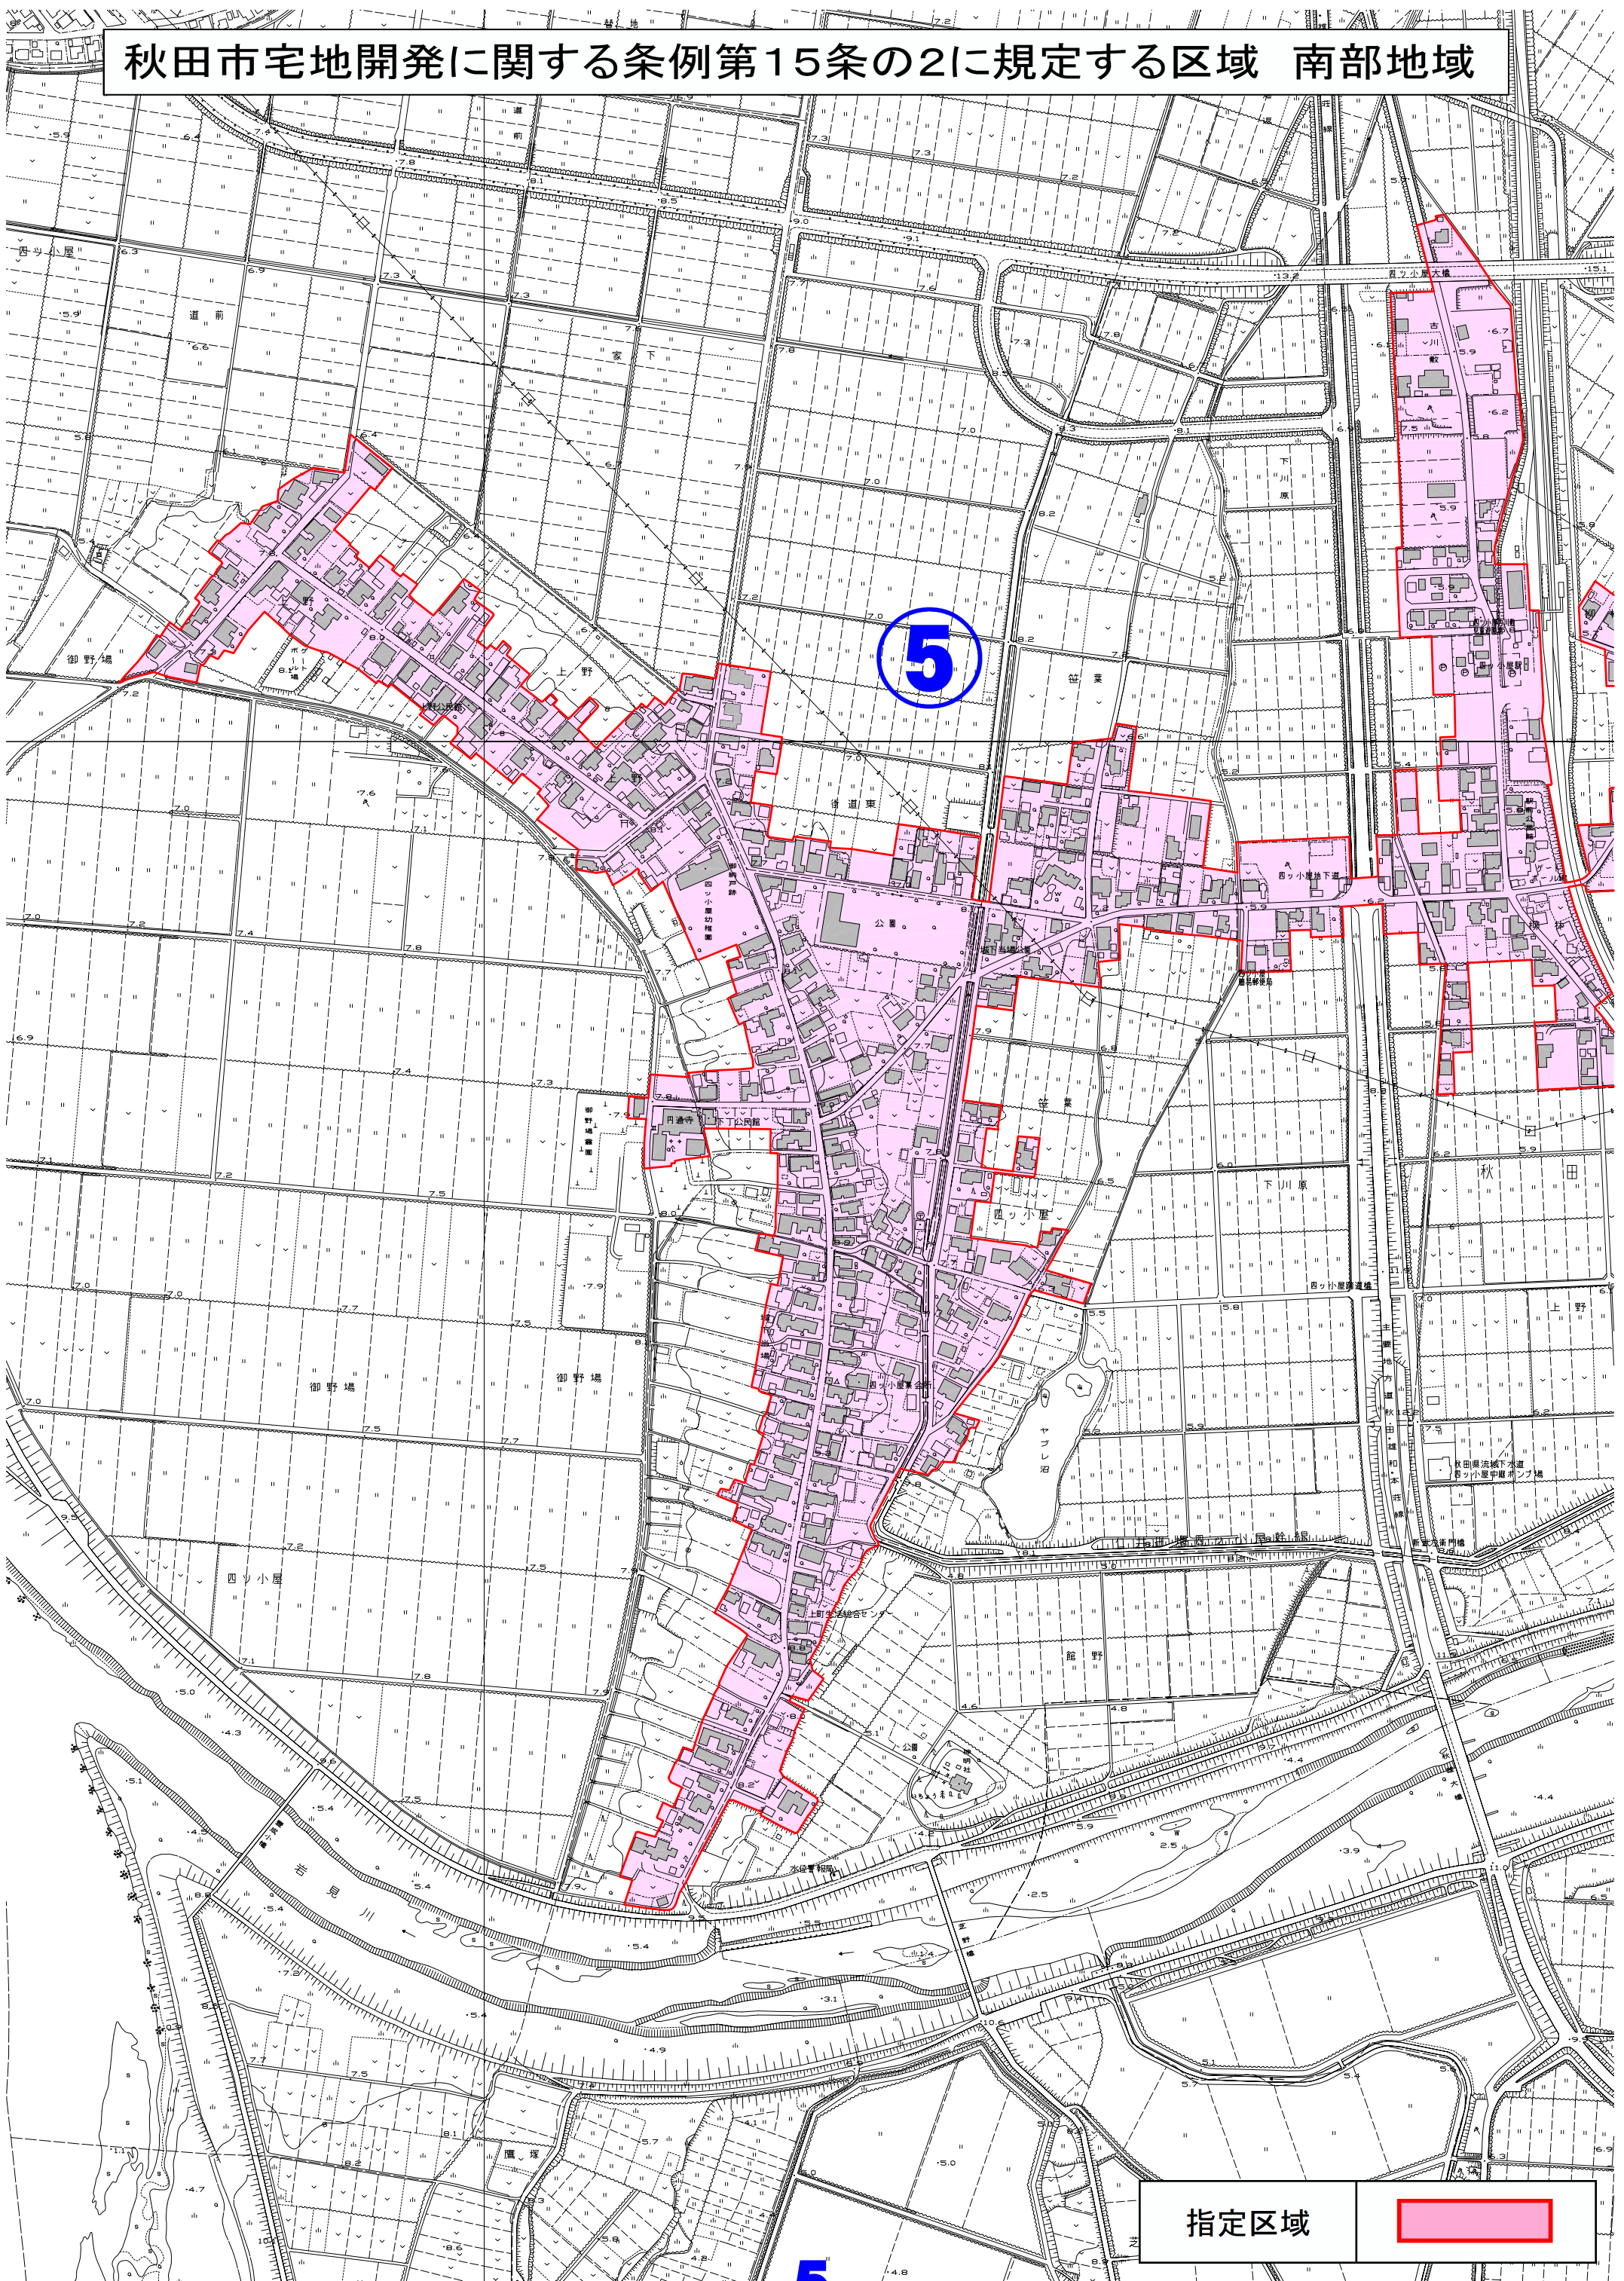

秋田市宅地開発に関する条例第15条の2
に規定する区域 南部地域

1

2

指定区域

秋田市宅地開発に関する条例第15条の2に規定する区域 南部地域

指定区域

秋田市宅地開発に関する条例第15条の2に規定する区域 南部地域

3

指定区域 

3

秋田市宅地開発に関する条例第15条の2に規定する区域 南部地域

4

指定区域 

秋田市宅地開発に関する条例第15条の2に規定する区域 南部地域

5

指定区域