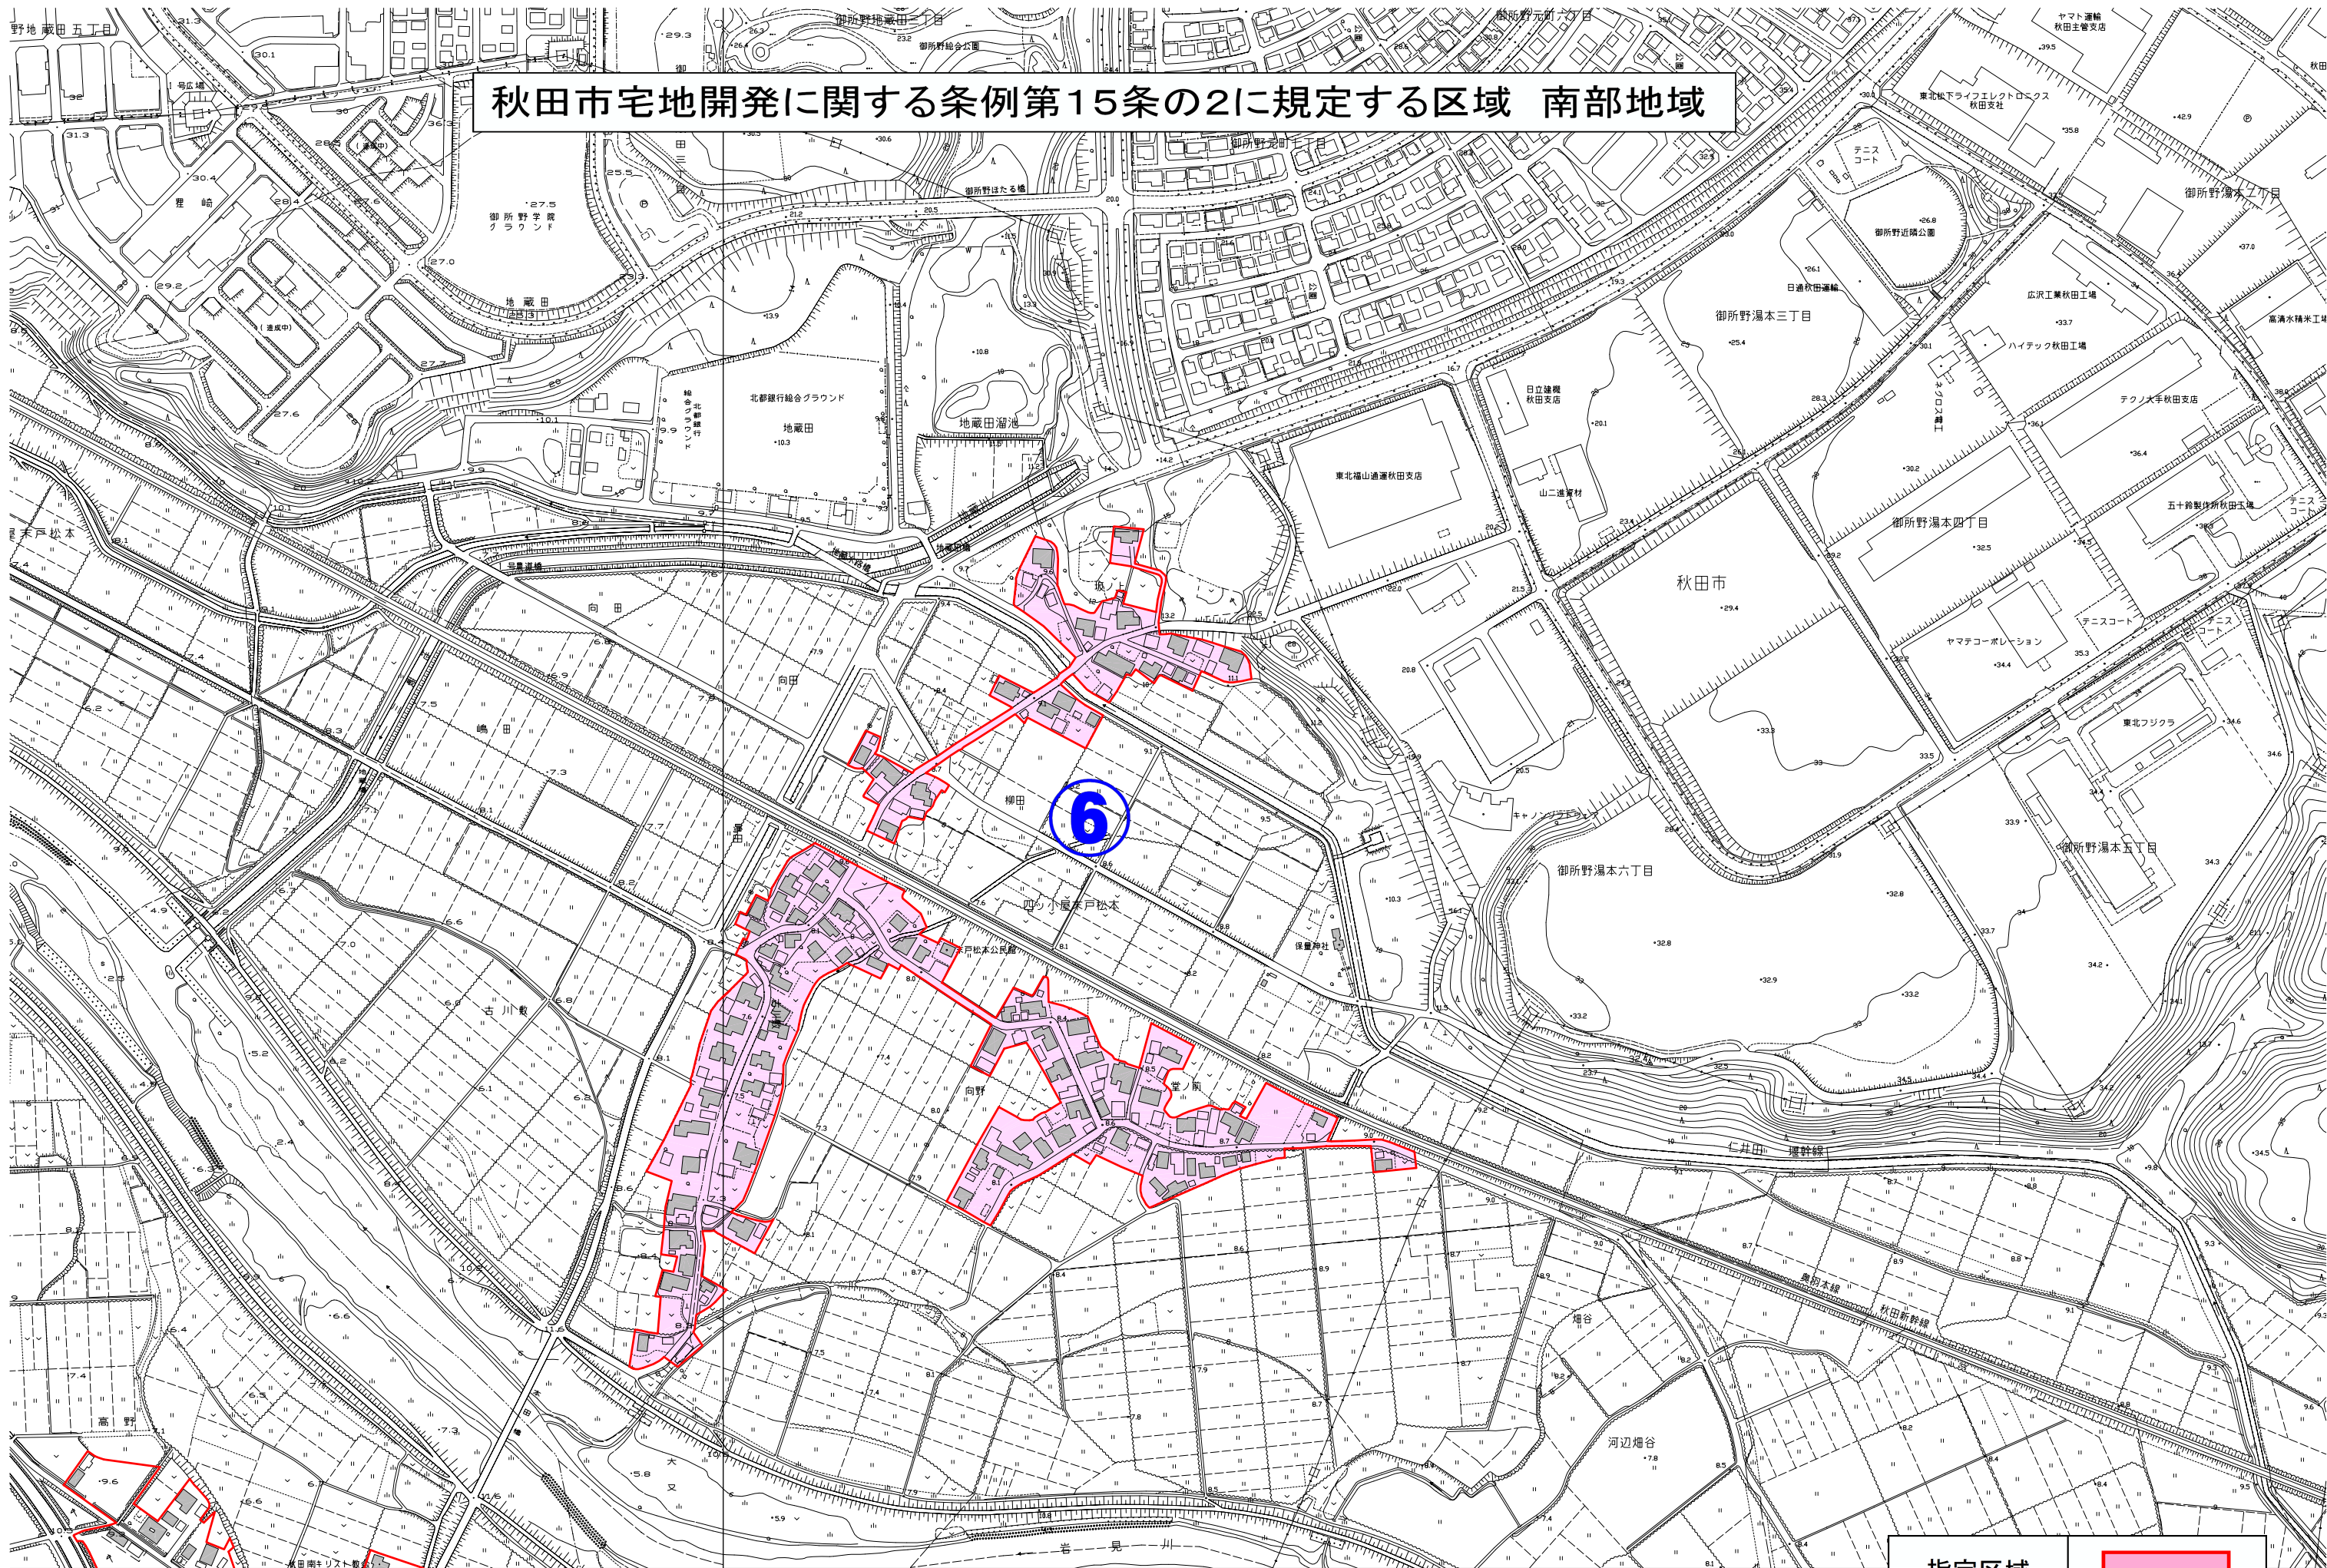

秋田市宅地開発に関する条例第15条の2に規定する区域 南部地域

5

指定区域

秋田市宅地開発に関する条例第15条の2に規定する区域 南部地域

指定区域