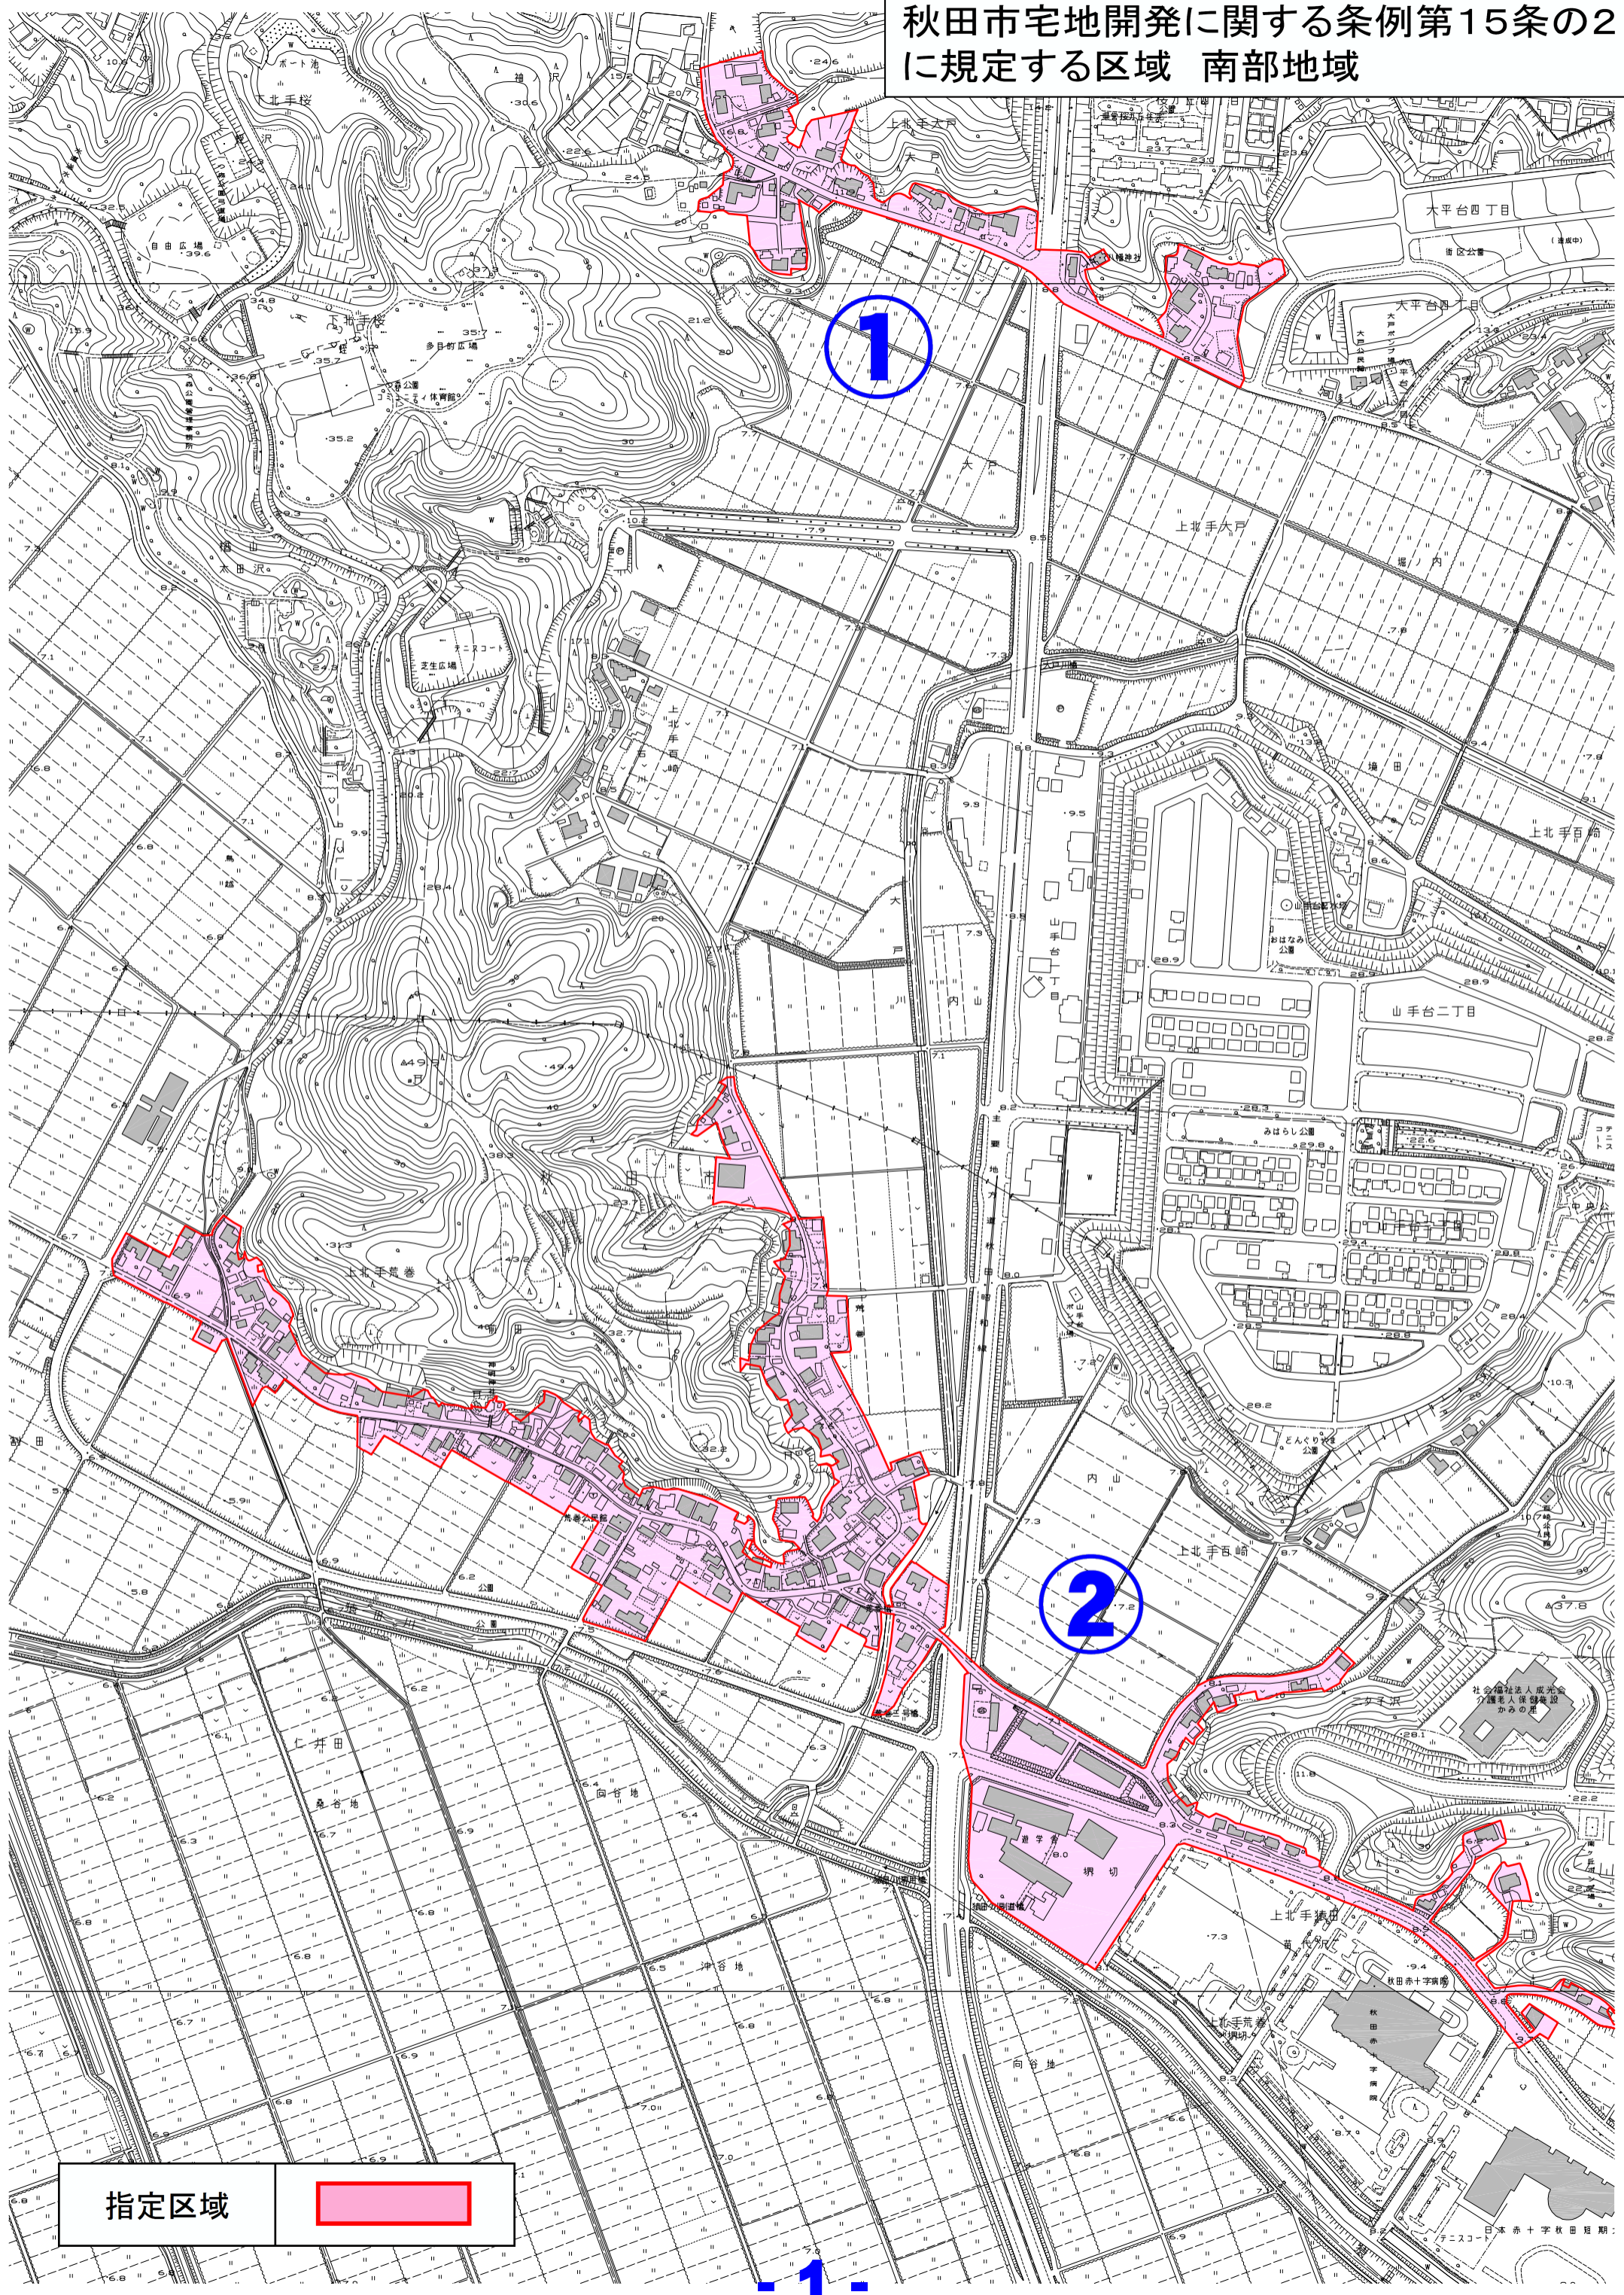

秋田市宅地開発に関する条例第15条の2
に規定する区域 南部地域

1

2

指定区域

秋田市宅地開発に関する条例第15条の2に規定する区域 南部地域

指定区域

秋田市宅地開発に関する条例第15条の2に規定する区域 南部地域

3

指定区域 

3

秋田市宅地開発に関する条例第15条の2に規定する区域 南部地域

4

指定区域 

秋田市宅地開発に関する条例第15条の2に規定する区域 南部地域

5

指定区域

秋田市宅地開発に関する条例第15条の2に規定する区域 南部地域

5

指定区域

秋田市宅地開発に関する条例第15条の2に規定する区域 南部地域

指定区域