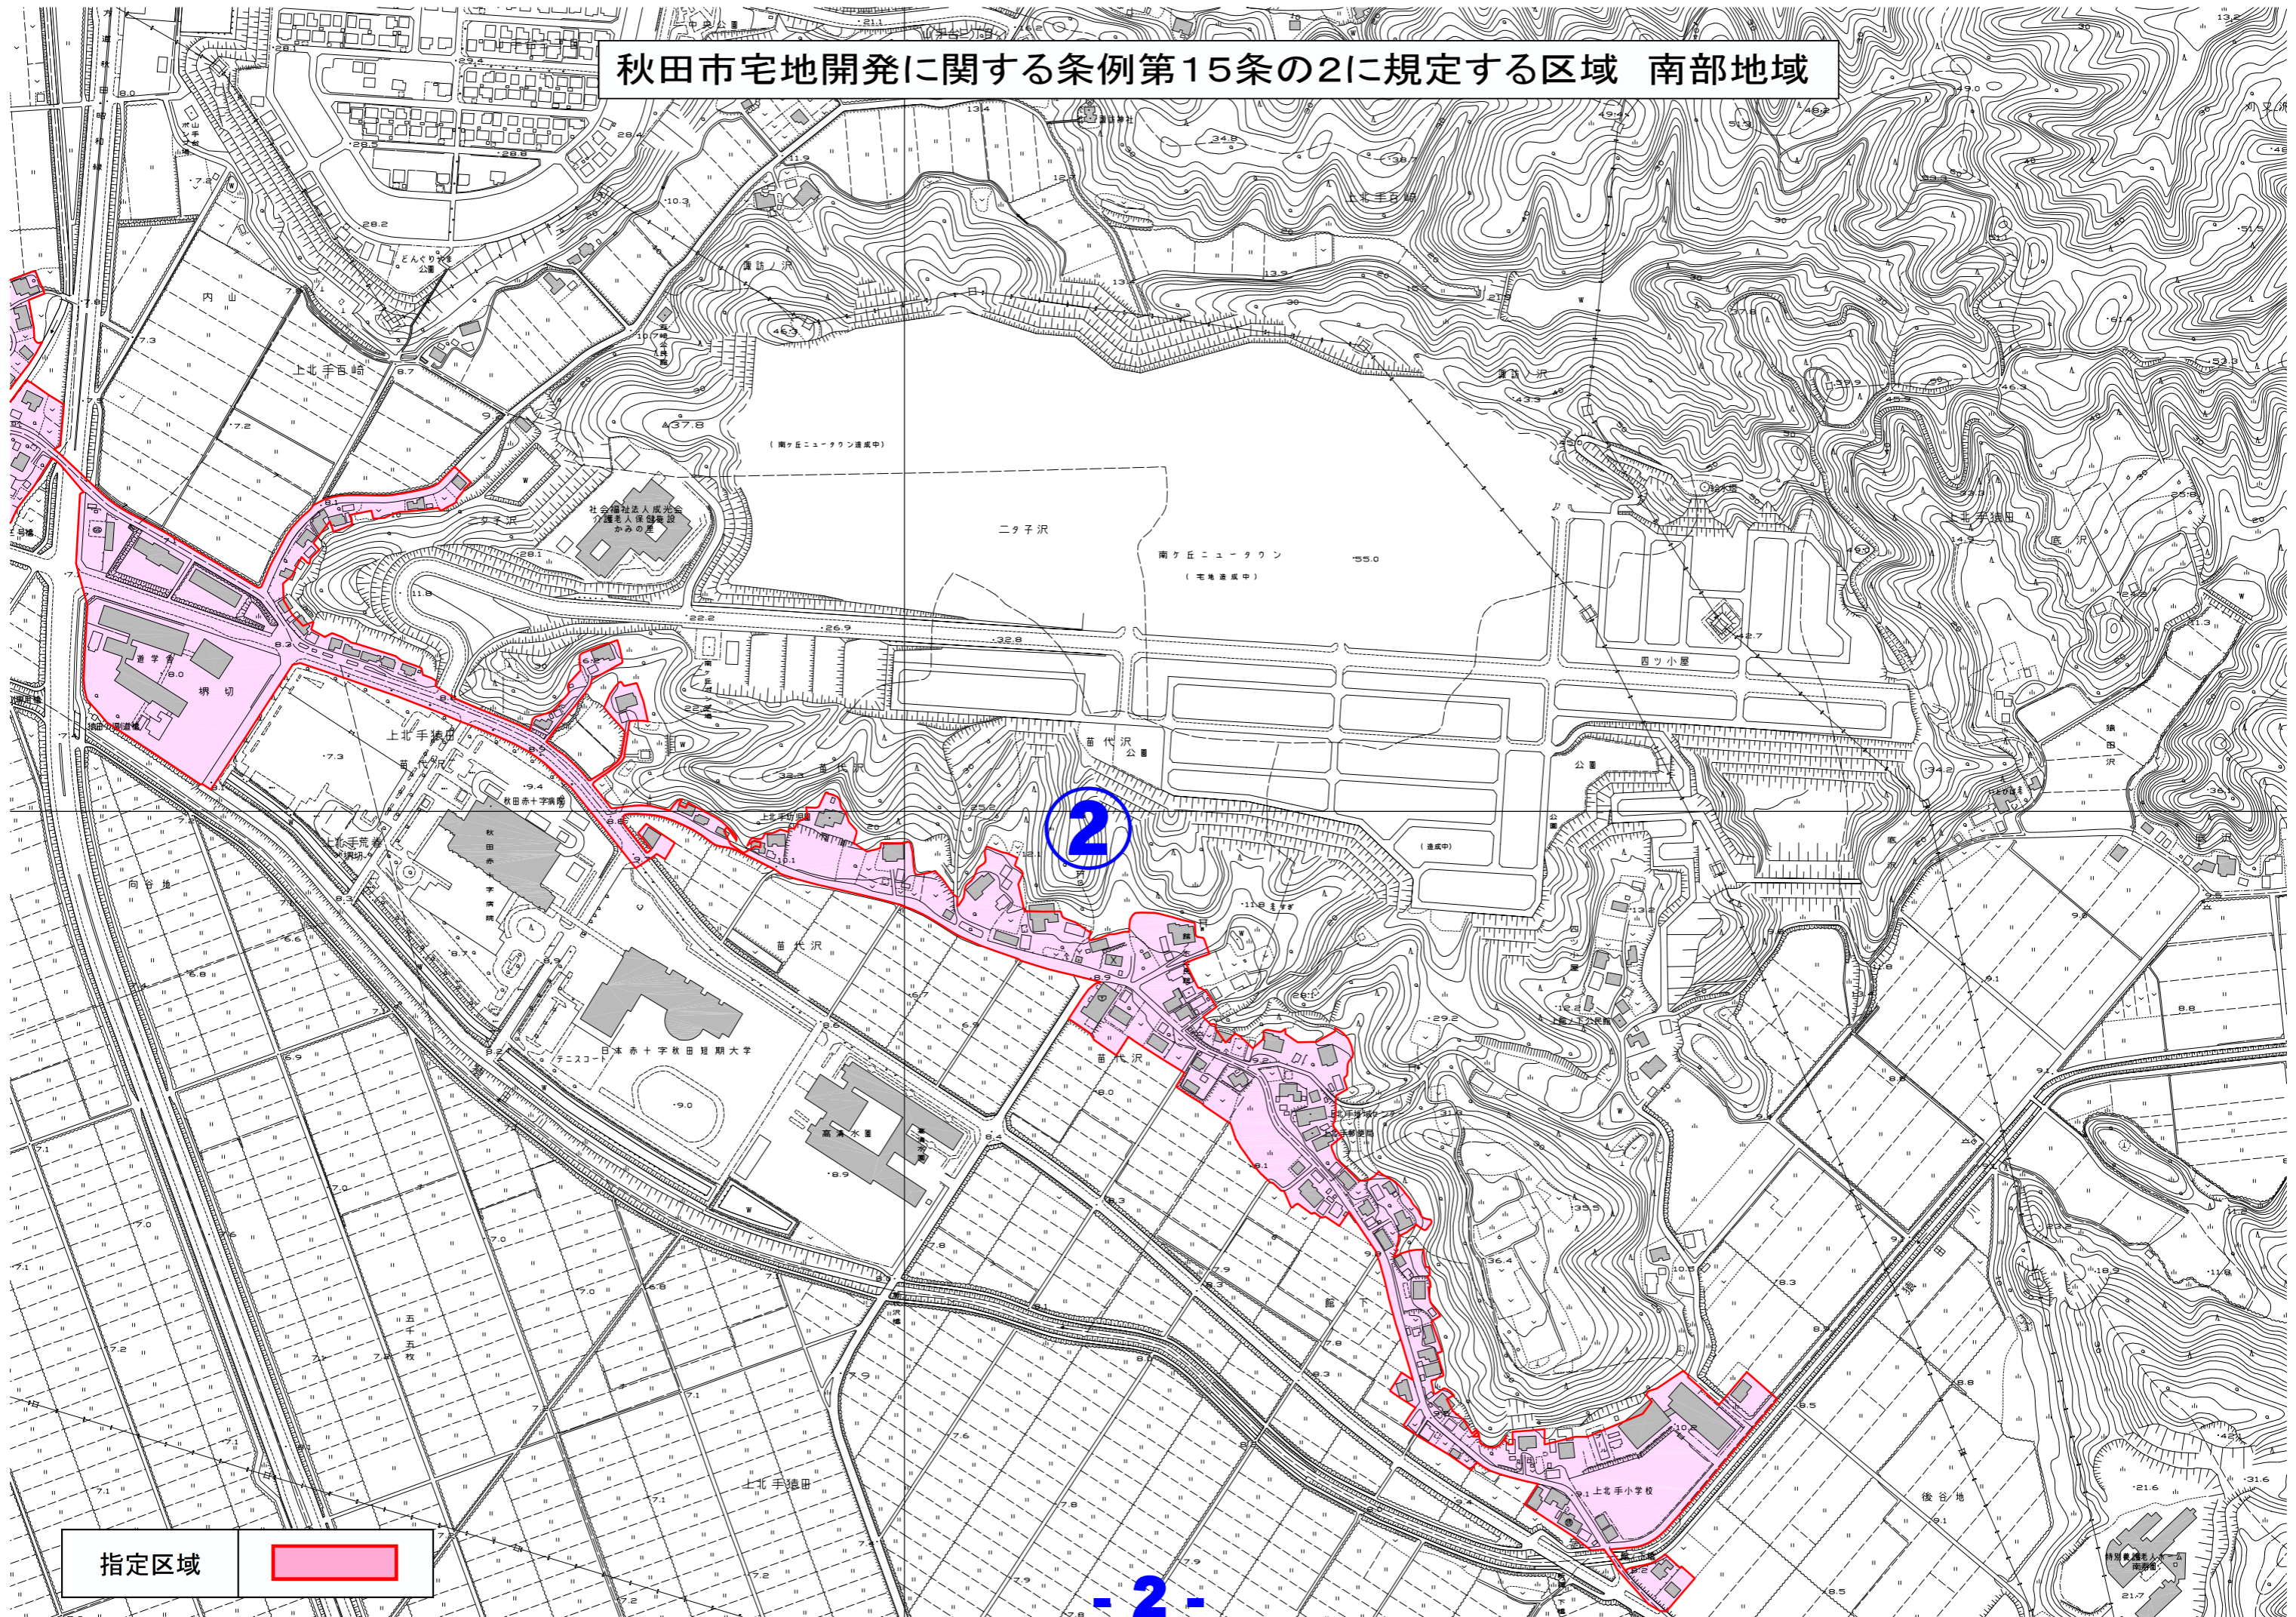

秋田市宅地開発に関する条例第15条の2
に規定する区域 南部地域

1

2

指定区域

秋田市宅地開発に関する条例第15条の2に規定する区域 南部地域

指定区域

秋田市宅地開発に関する条例第15条の2に規定する区域 南部地域

3

指定区域 

3

秋田市宅地開発に関する条例第15条の2に規定する区域 南部地域

4

指定区域 

秋田市宅地開発に関する条例第15条の2に規定する区域 南部地域

5

指定区域