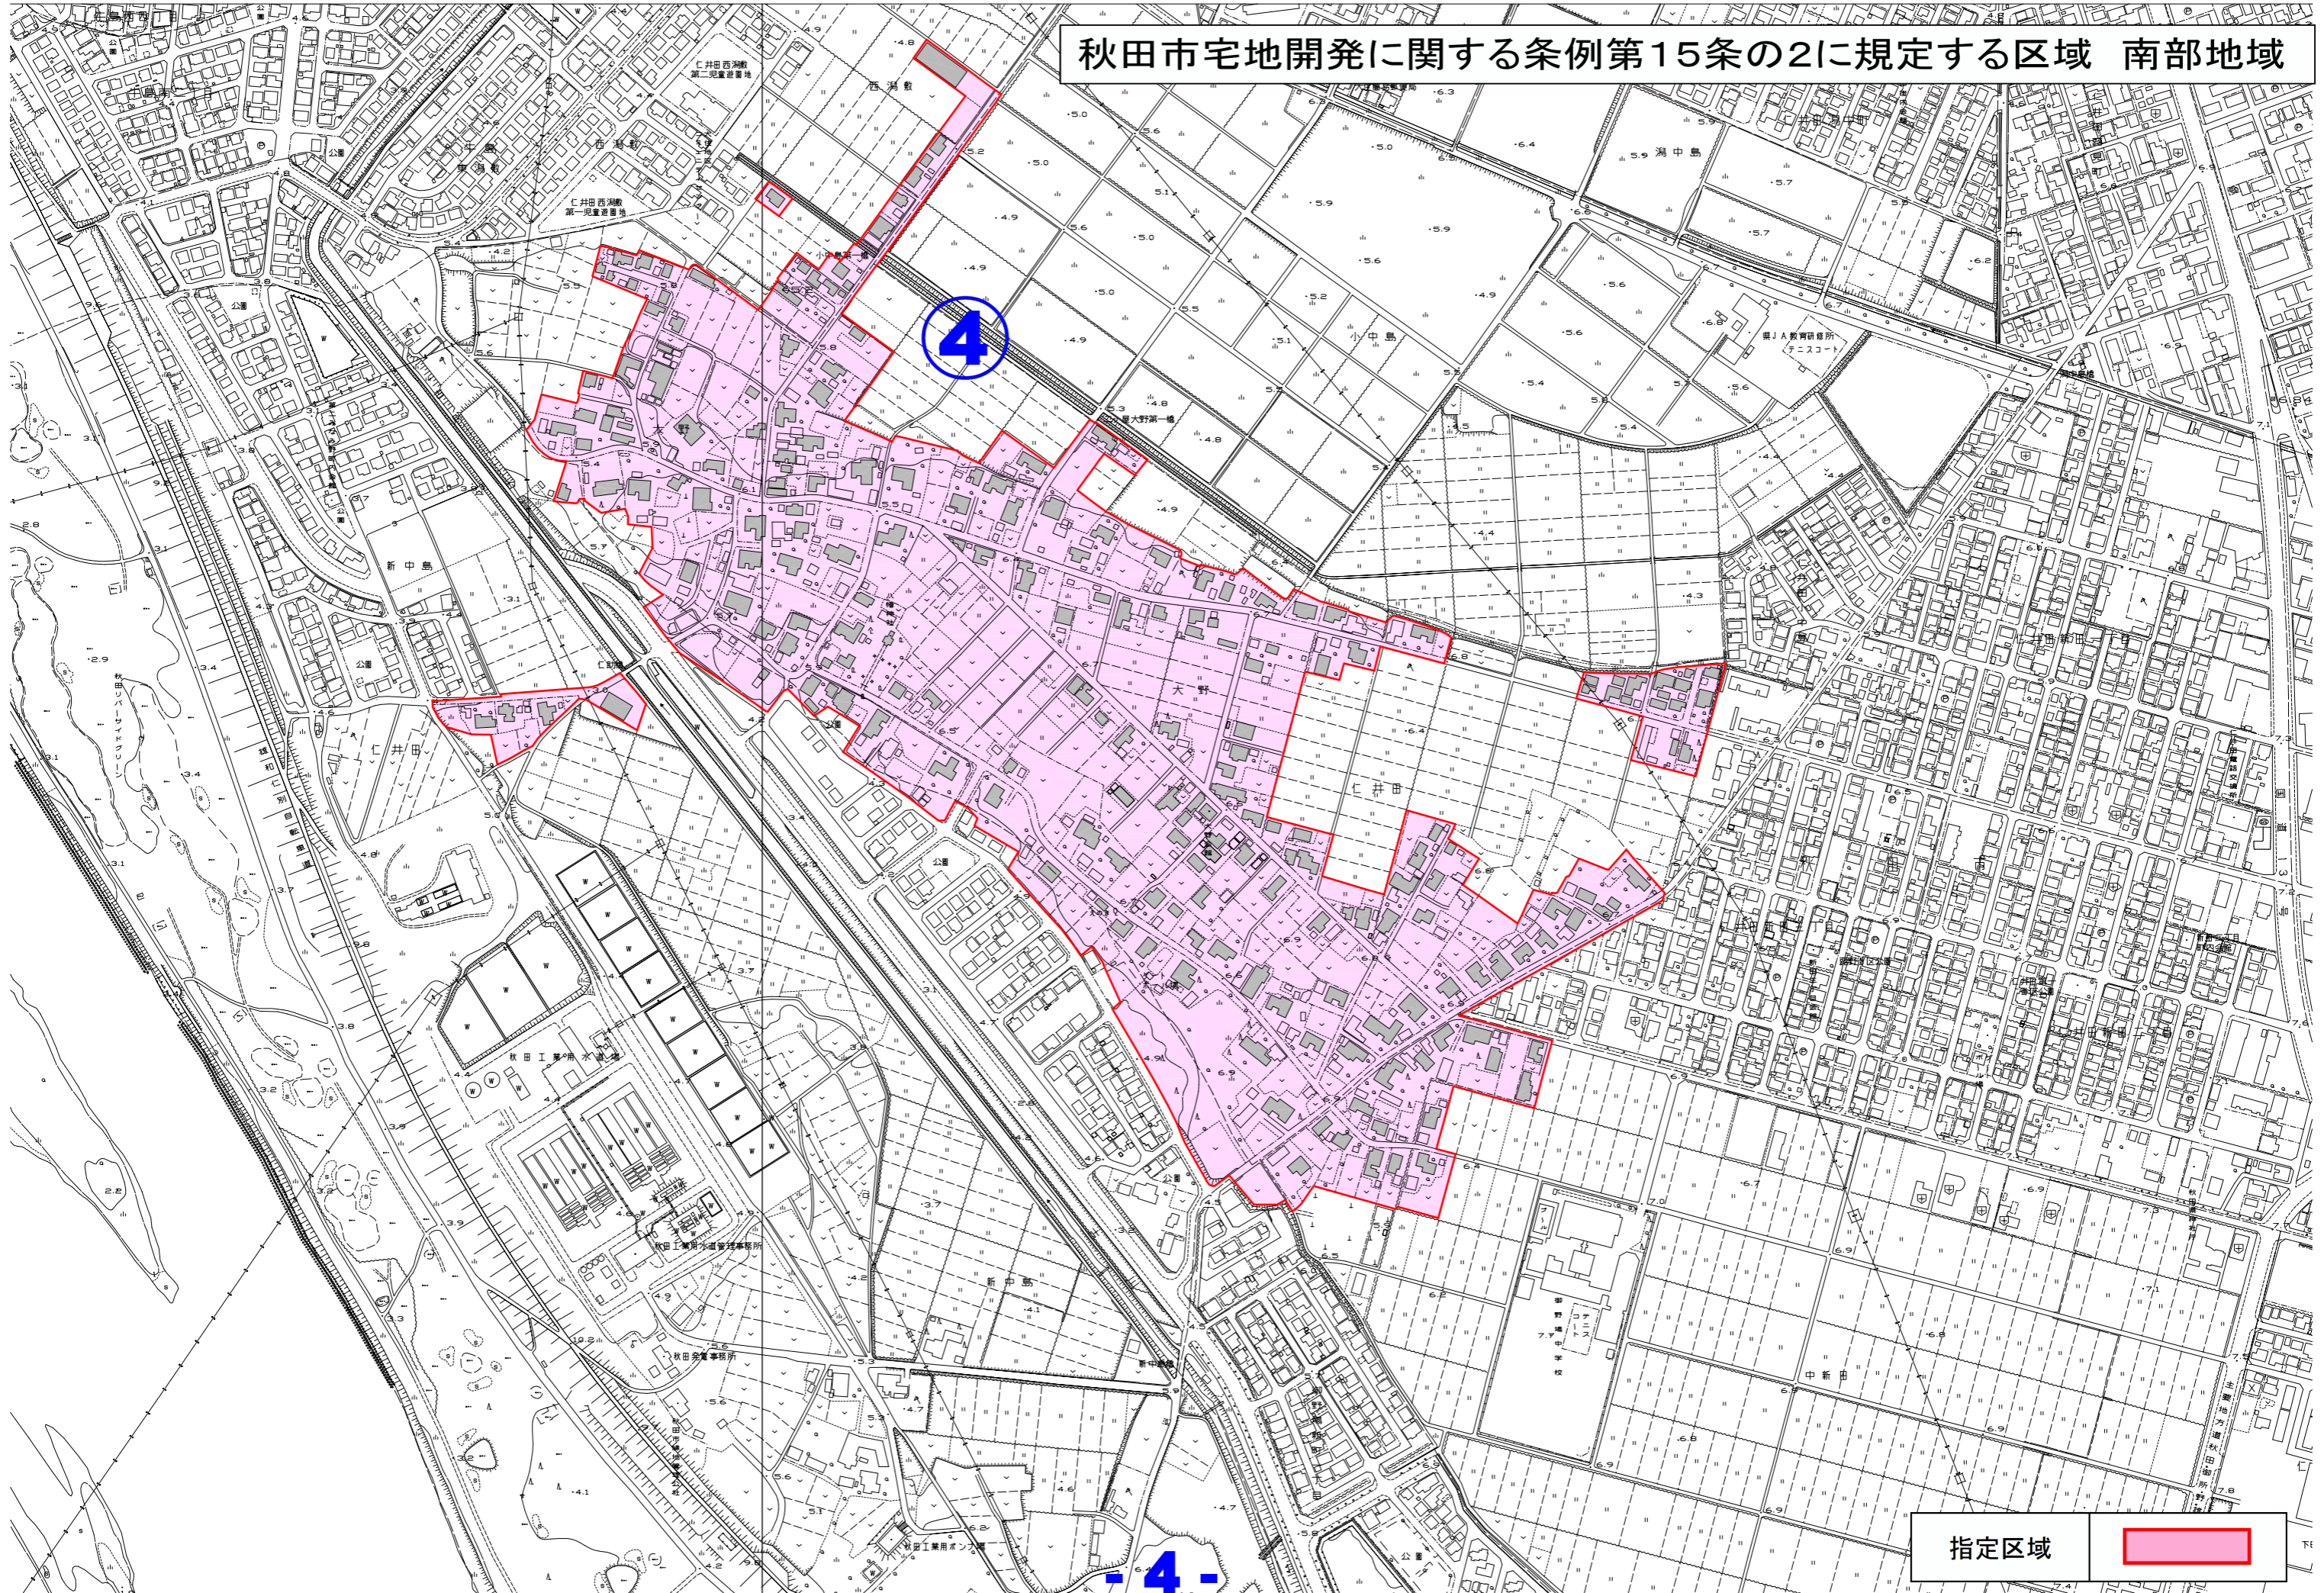

秋田市宅地開発に関する条例第15条の2
に規定する区域 南部地域

1

2

指定区域

秋田市宅地開発に関する条例第15条の2に規定する区域 南部地域

指定区域

秋田市宅地開発に関する条例第15条の2に規定する区域 南部地域

3

指定区域 

3

秋田市宅地開発に関する条例第15条の2に規定する区域 南部地域

4

指定区域 

秋田市宅地開発に関する条例第15条の2に規定する区域 南部地域

5

指定区域

秋田市宅地開発に関する条例第15条の2に規定する区域 南部地域

5

指定区域

秋田市宅地開発に関する条例第15条の2に規定する区域 南部地域

指定区域