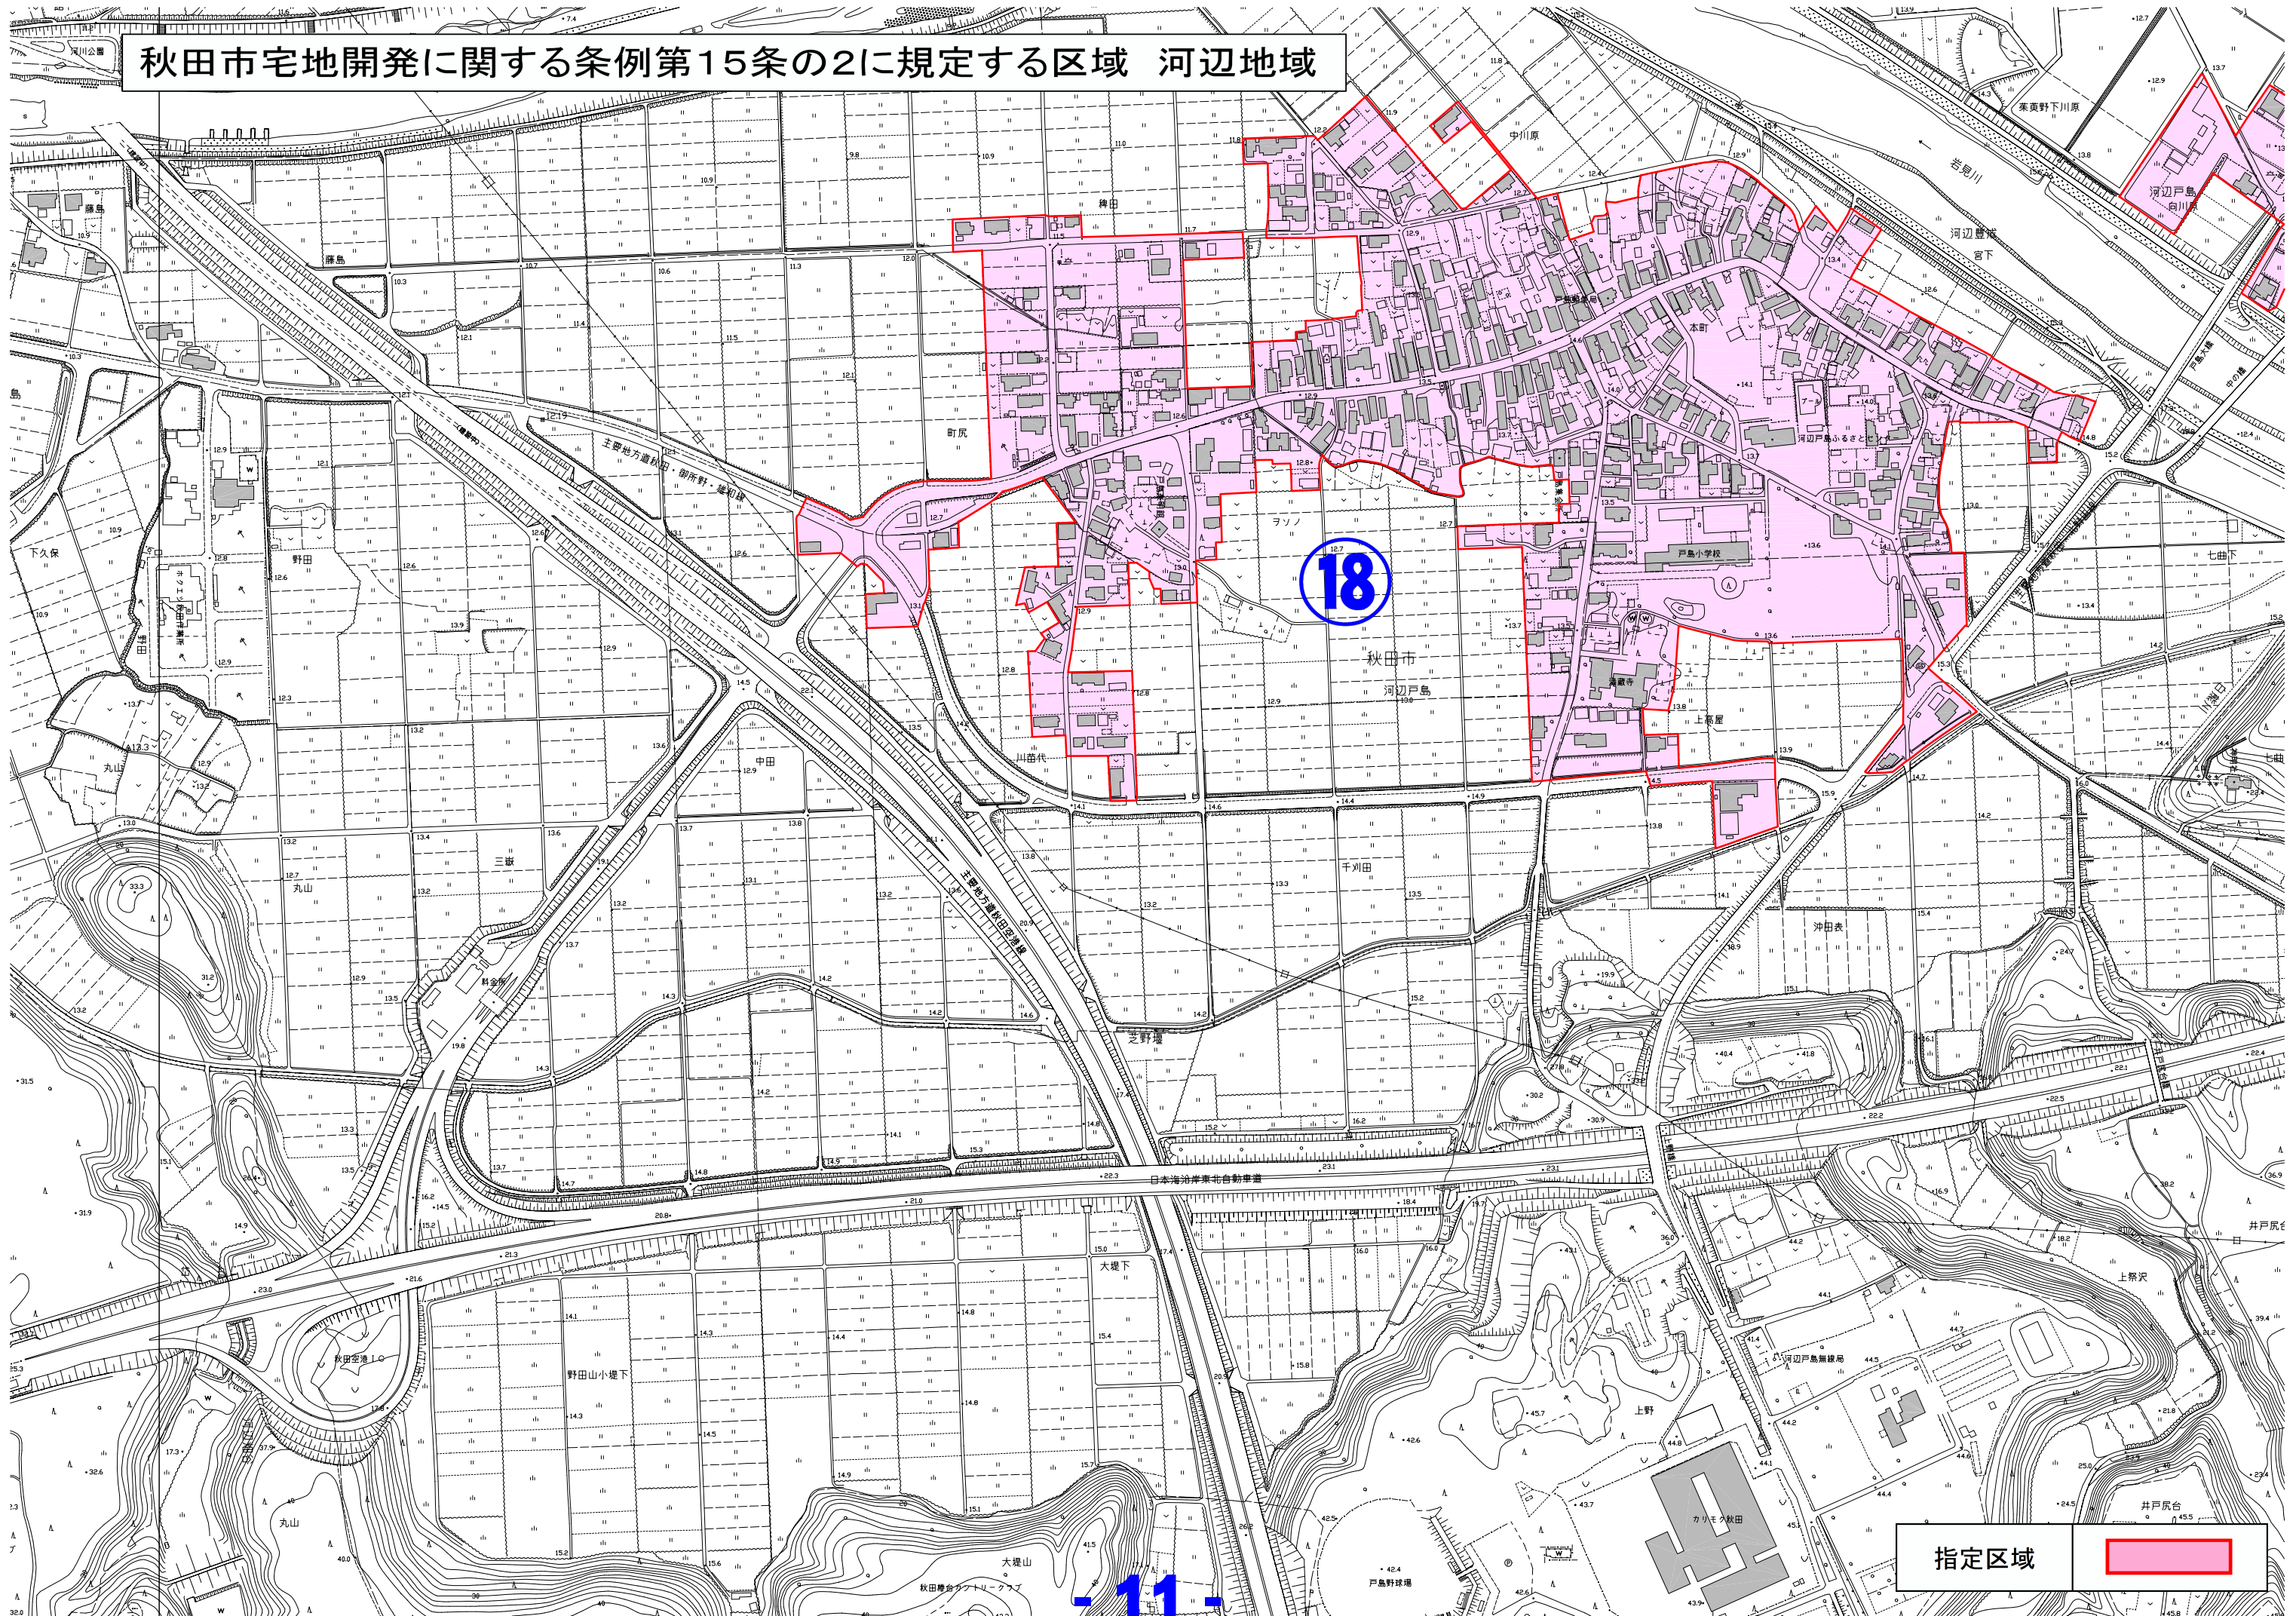

秋田市宅地開発に関する条例第15条の2に規定する区域 河辺地域

指定区域

秋田市宅地開発に関する条例第15条の2に規定する区域 河辺地域

指定区域 

秋田市宅地開発に関する条例第15条の2に規定する区域 河辺地域

指定区域

秋田市宅地開発に関する条例第15条の2に規定する区域 河辺地域

6

10

指定区域

秋田市宅地開発に関する条例第15条の2に規定する区域 河辺地域

11

指定区域

秋田市宅地開発に関する条例第15条の2に規定する区域 河辺地域

指定区域 

秋田市宅地開発に関する条例第15条の2
に規定する区域 河辺地域

指定区域 

秋田市宅地開発に関する条例第15条の2に規定する区域 河辺地域

指定区域 

秋田市宅地開発に関する条例第15条の2に規定する区域 河辺地域

19

指定区域 