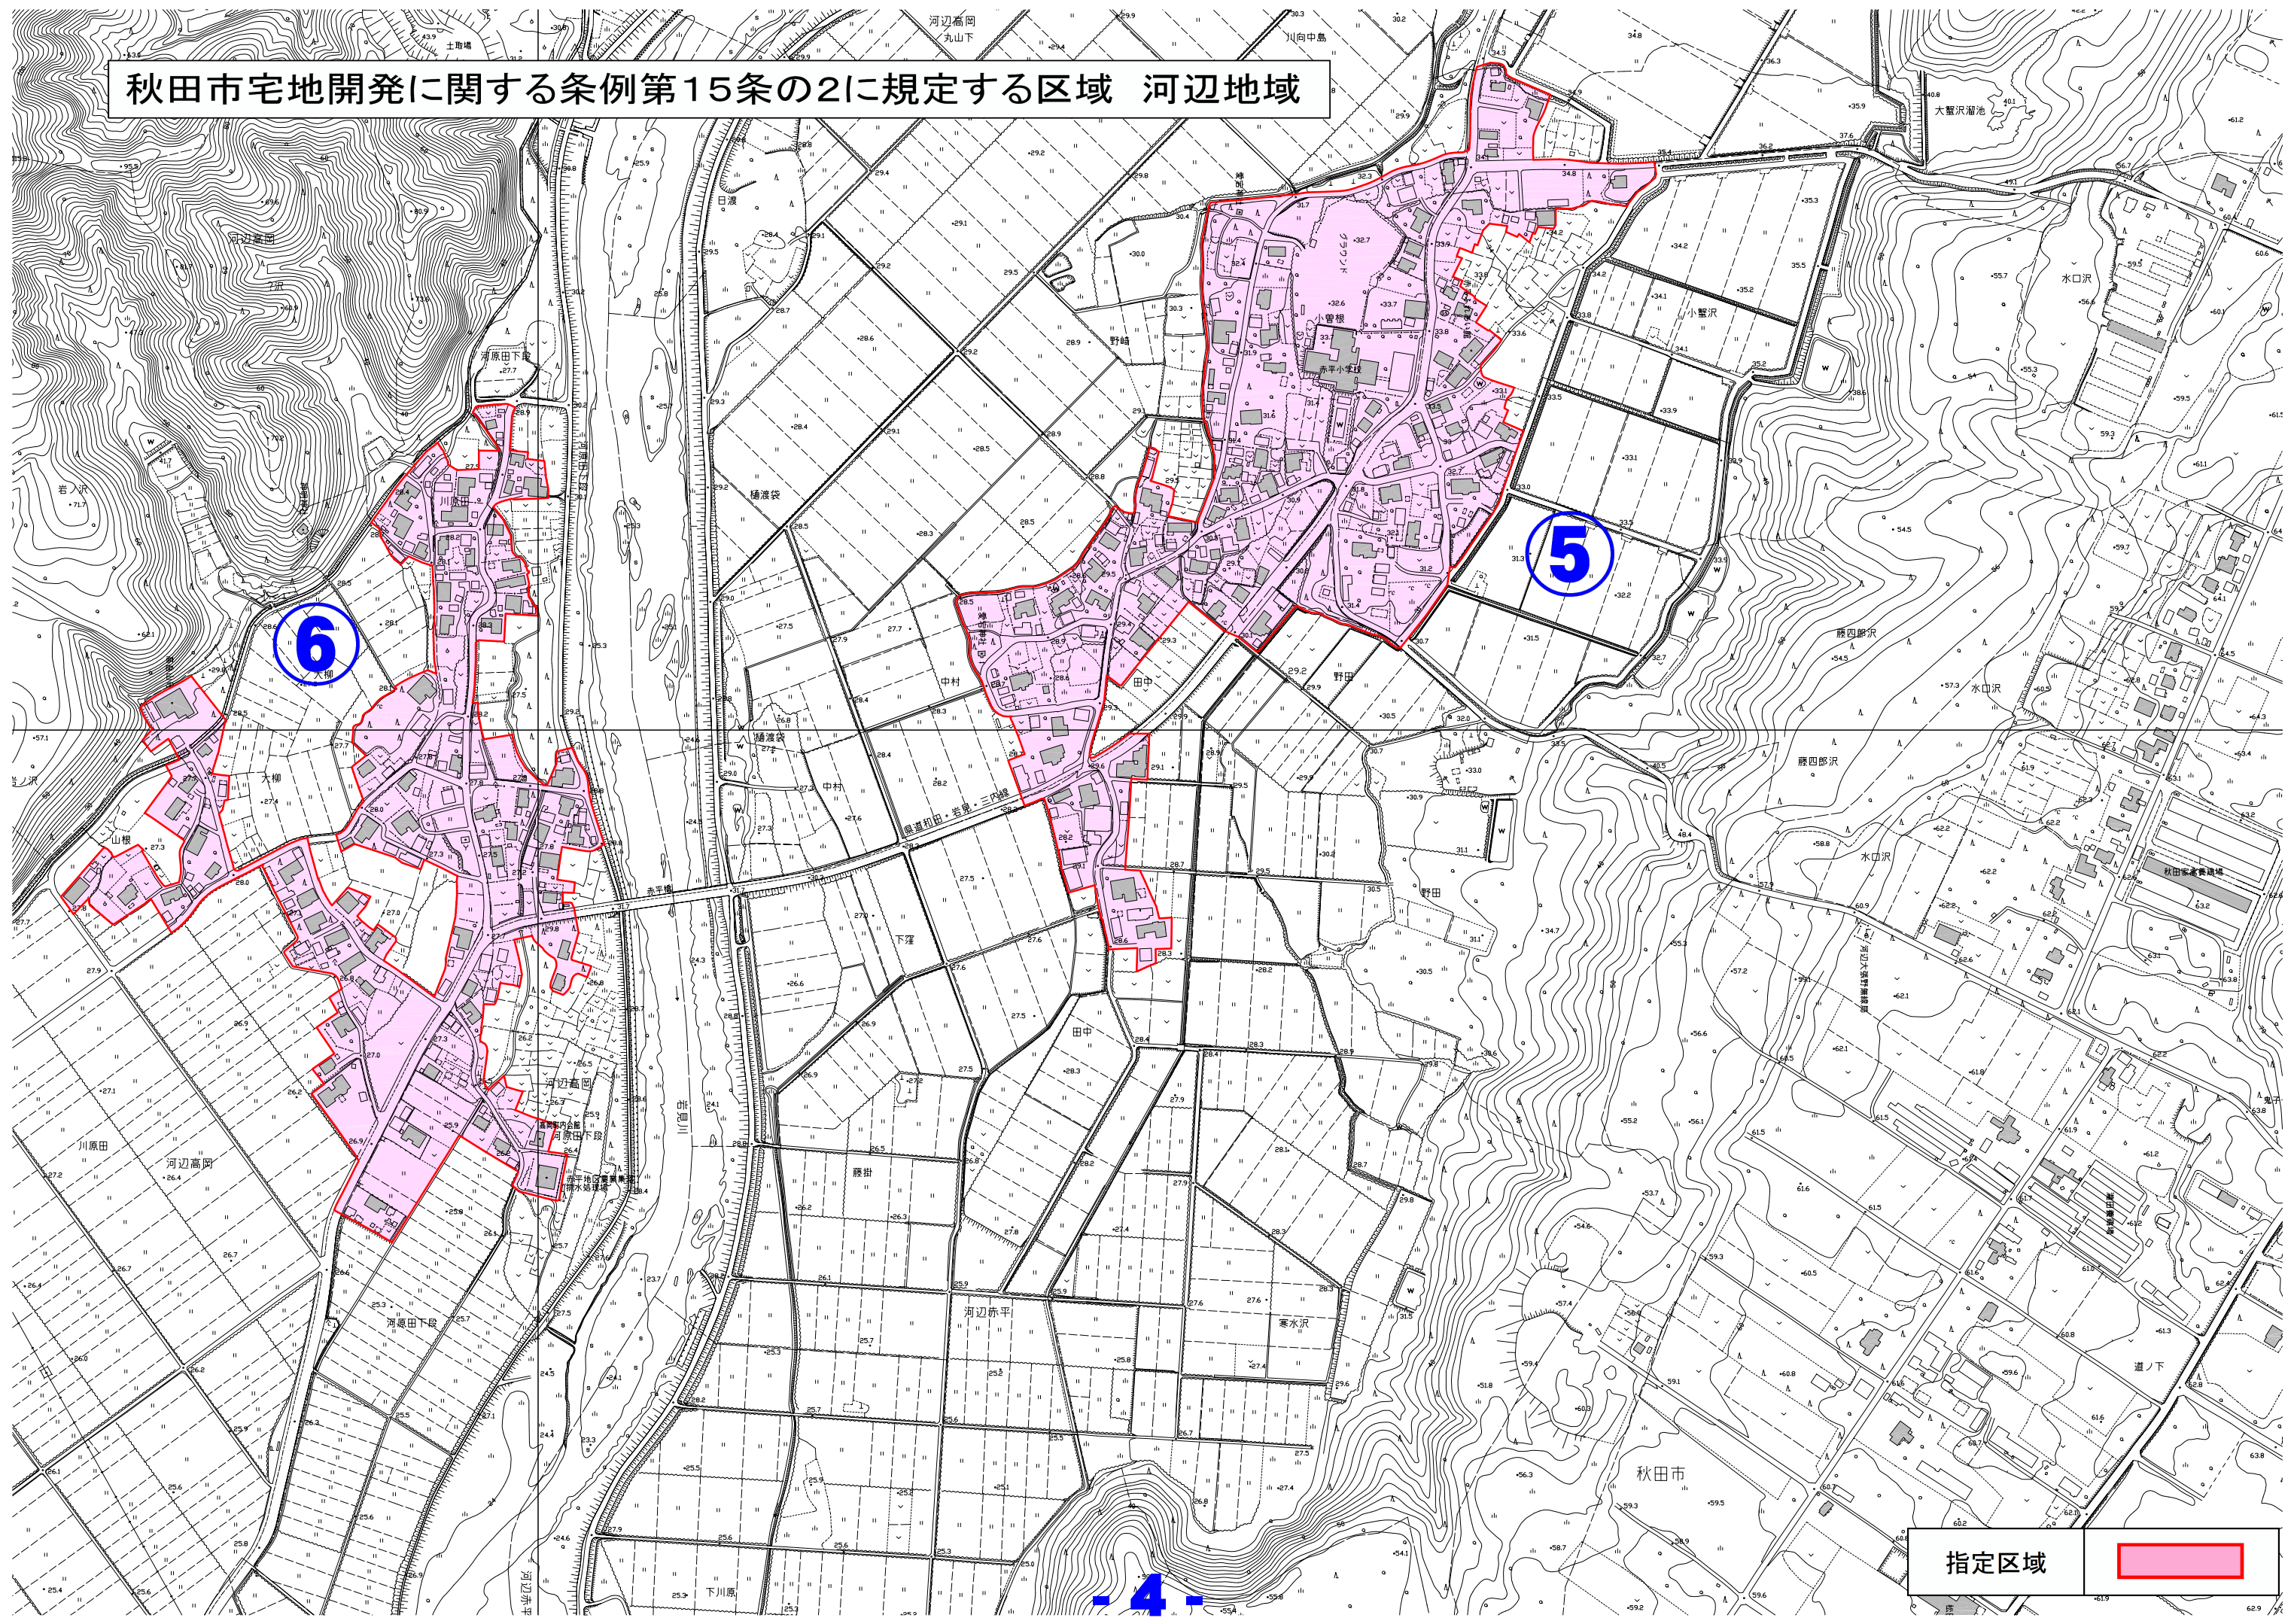

秋田市宅地開発に関する条例第15条の2に規定する区域 河辺地域

指定区域

秋田市宅地開発に関する条例第15条の2に規定する区域 河辺地域

指定区域 

秋田市宅地開発に関する条例第15条の2に規定する区域 河辺地域

指定区域

秋田市宅地開発に関する条例第15条の2に規定する区域 河辺地域

6

5

4

指定区域

秋田市宅地開発に関する条例第15条の2に規定する区域 河辺地域

7

指定区域 

秋田市宅地開発に関する条例第15条の2に規定する区域 河辺地域

8

10

指定区域

秋田市宅地開発に関する条例第15条の2に規定する区域 河辺地域

11

指定区域

秋田市宅地開発に関する条例第15条の2に規定する区域 河辺地域

指定区域 

秋田市宅地開発に関する条例第15条の2
に規定する区域 河辺地域

指定区域 

秋田市宅地開発に関する条例第15条の2に規定する区域 河辺地域

指定区域 

秋田市宅地開発に関する条例第15条の2に規定する区域 河辺地域

19

指定区域 