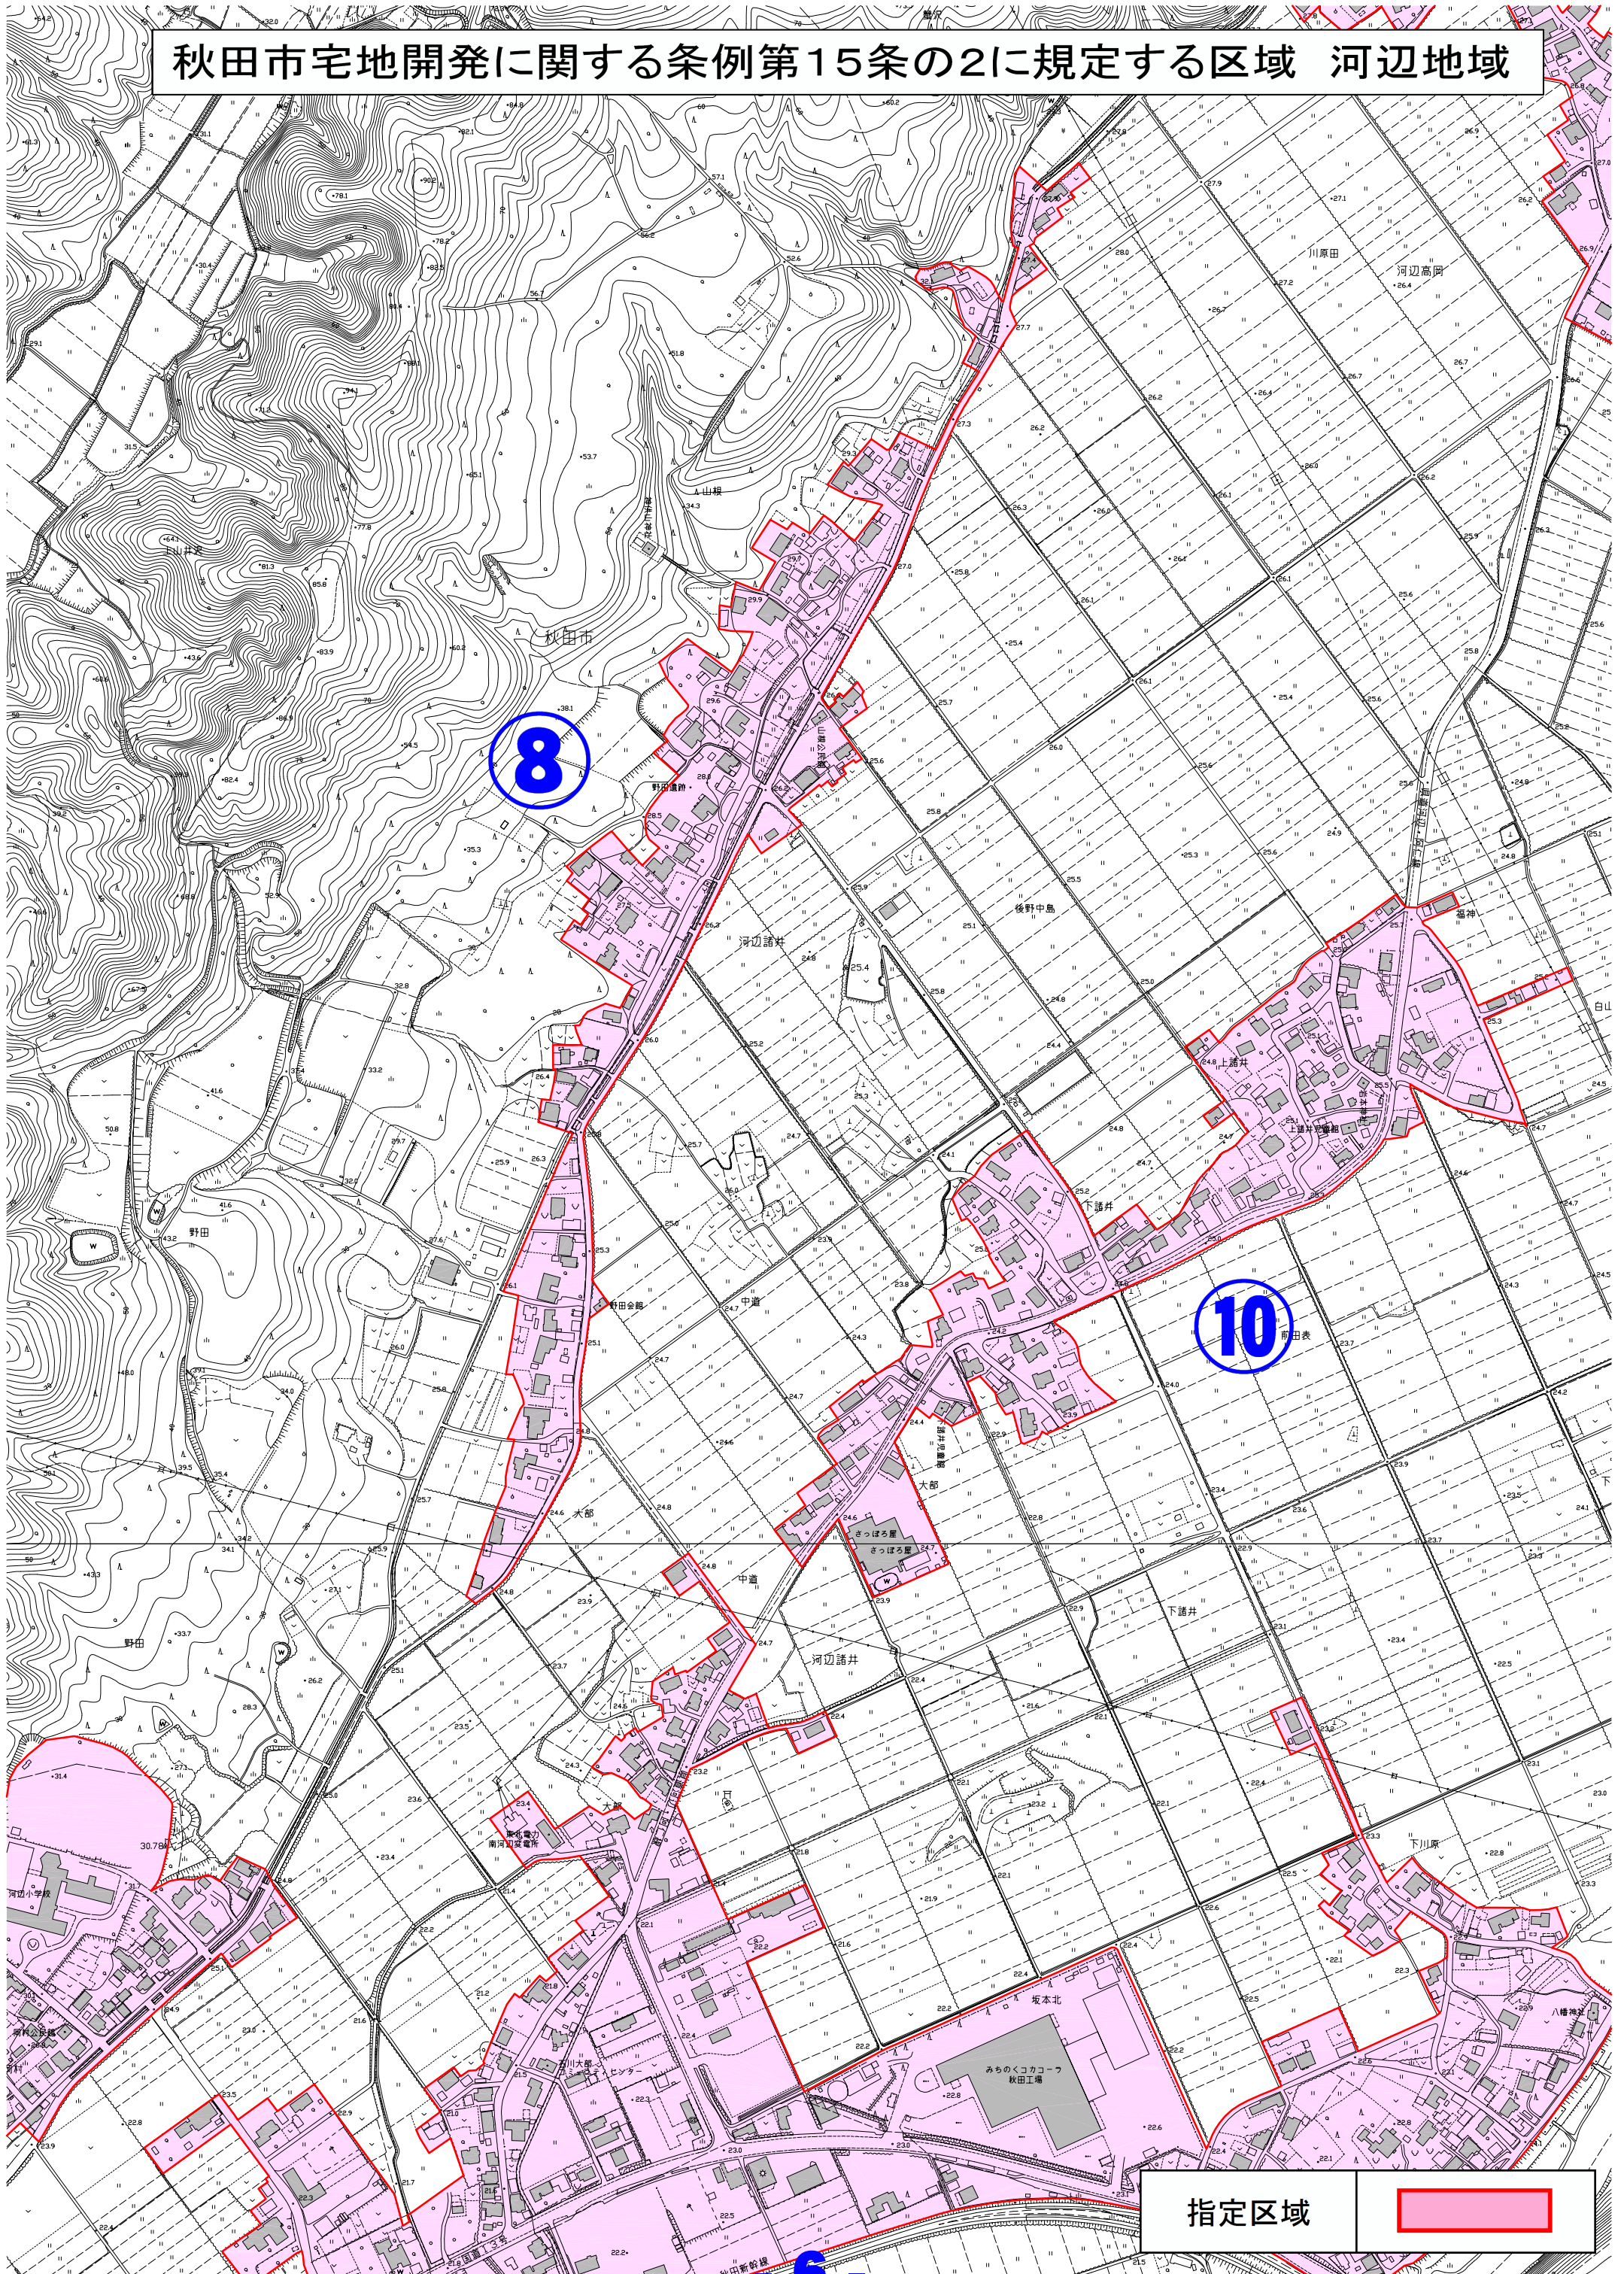

秋田市宅地開発に関する条例第15条の2に規定する区域 河辺地域

指定区域

秋田市宅地開発に関する条例第15条の2に規定する区域 河辺地域

指定区域 

秋田市宅地開発に関する条例第15条の2に規定する区域 河辺地域

指定区域

秋田市宅地開発に関する条例第15条の2に規定する区域 河辺地域

6

5

4

指定区域

秋田市宅地開発に関する条例第15条の2に規定する区域 河辺地域

7

指定区域 

秋田市宅地開発に関する条例第15条の2に規定する区域 河辺地域

8

10

指定区域

秋田市宅地開発に関する条例第15条の2に規定する区域 河辺地域

11

指定区域

秋田市宅地開発に関する条例第15条の2に規定する区域 河辺地域

指定区域 

秋田市宅地開発に関する条例第15条の2
に規定する区域 河辺地域

指定区域 

秋田市宅地開発に関する条例第15条の2に規定する区域 河辺地域

指定区域 

秋田市宅地開発に関する条例第15条の2に規定する区域 河辺地域

19

指定区域 