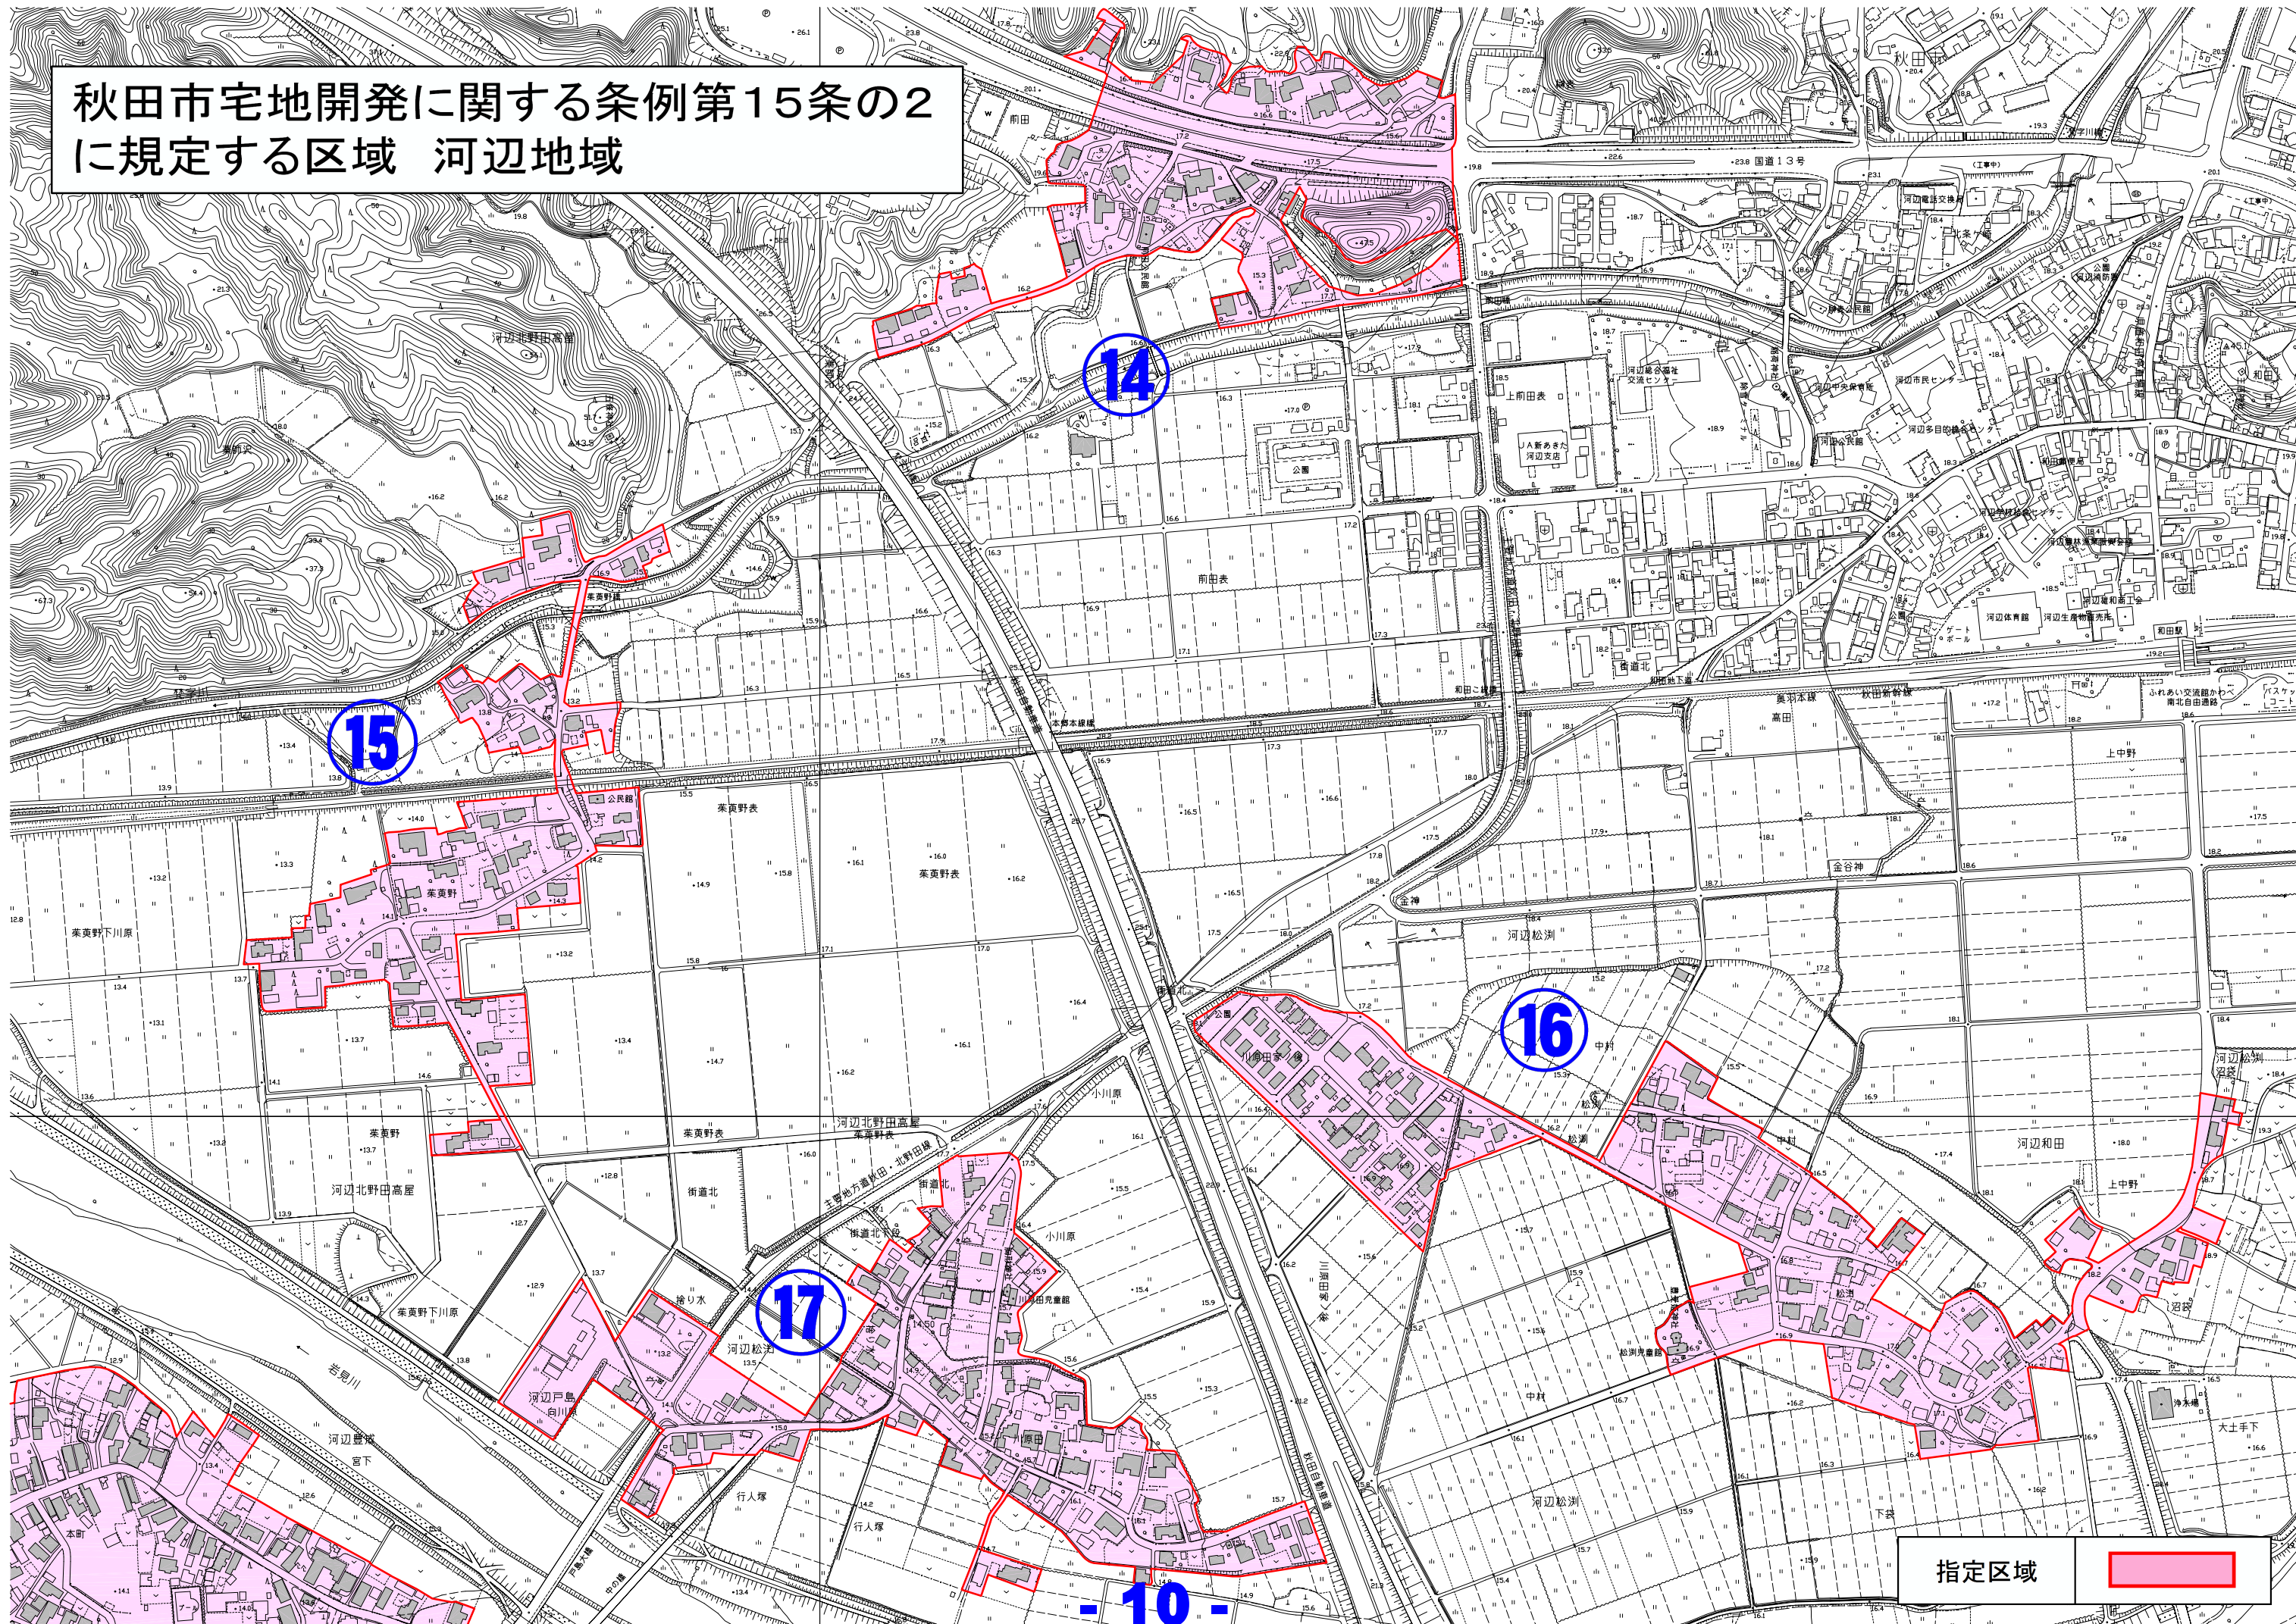

秋田市宅地開発に関する条例第15条の2に規定する区域 河辺地域

指定区域

秋田市宅地開発に関する条例第15条の2に規定する区域 河辺地域

指定区域 

秋田市宅地開発に関する条例第15条の2に規定する区域 河辺地域

指定区域

秋田市宅地開発に関する条例第15条の2に規定する区域 河辺地域

6

5

4

指定区域

秋田市宅地開発に関する条例第15条の2に規定する区域 河辺地域

7

指定区域 

秋田市宅地開発に関する条例第15条の2に規定する区域 河辺地域

8

10

指定区域

秋田市宅地開発に関する条例第15条の2に規定する区域 河辺地域

11

指定区域

秋田市宅地開発に関する条例第15条の2に規定する区域 河辺地域

指定区域 

秋田市宅地開発に関する条例第15条の2
に規定する区域 河辺地域

指定区域 

秋田市宅地開発に関する条例第15条の2に規定する区域 河辺地域

指定区域 

秋田市宅地開発に関する条例第15条の2に規定する区域 河辺地域

19

指定区域 