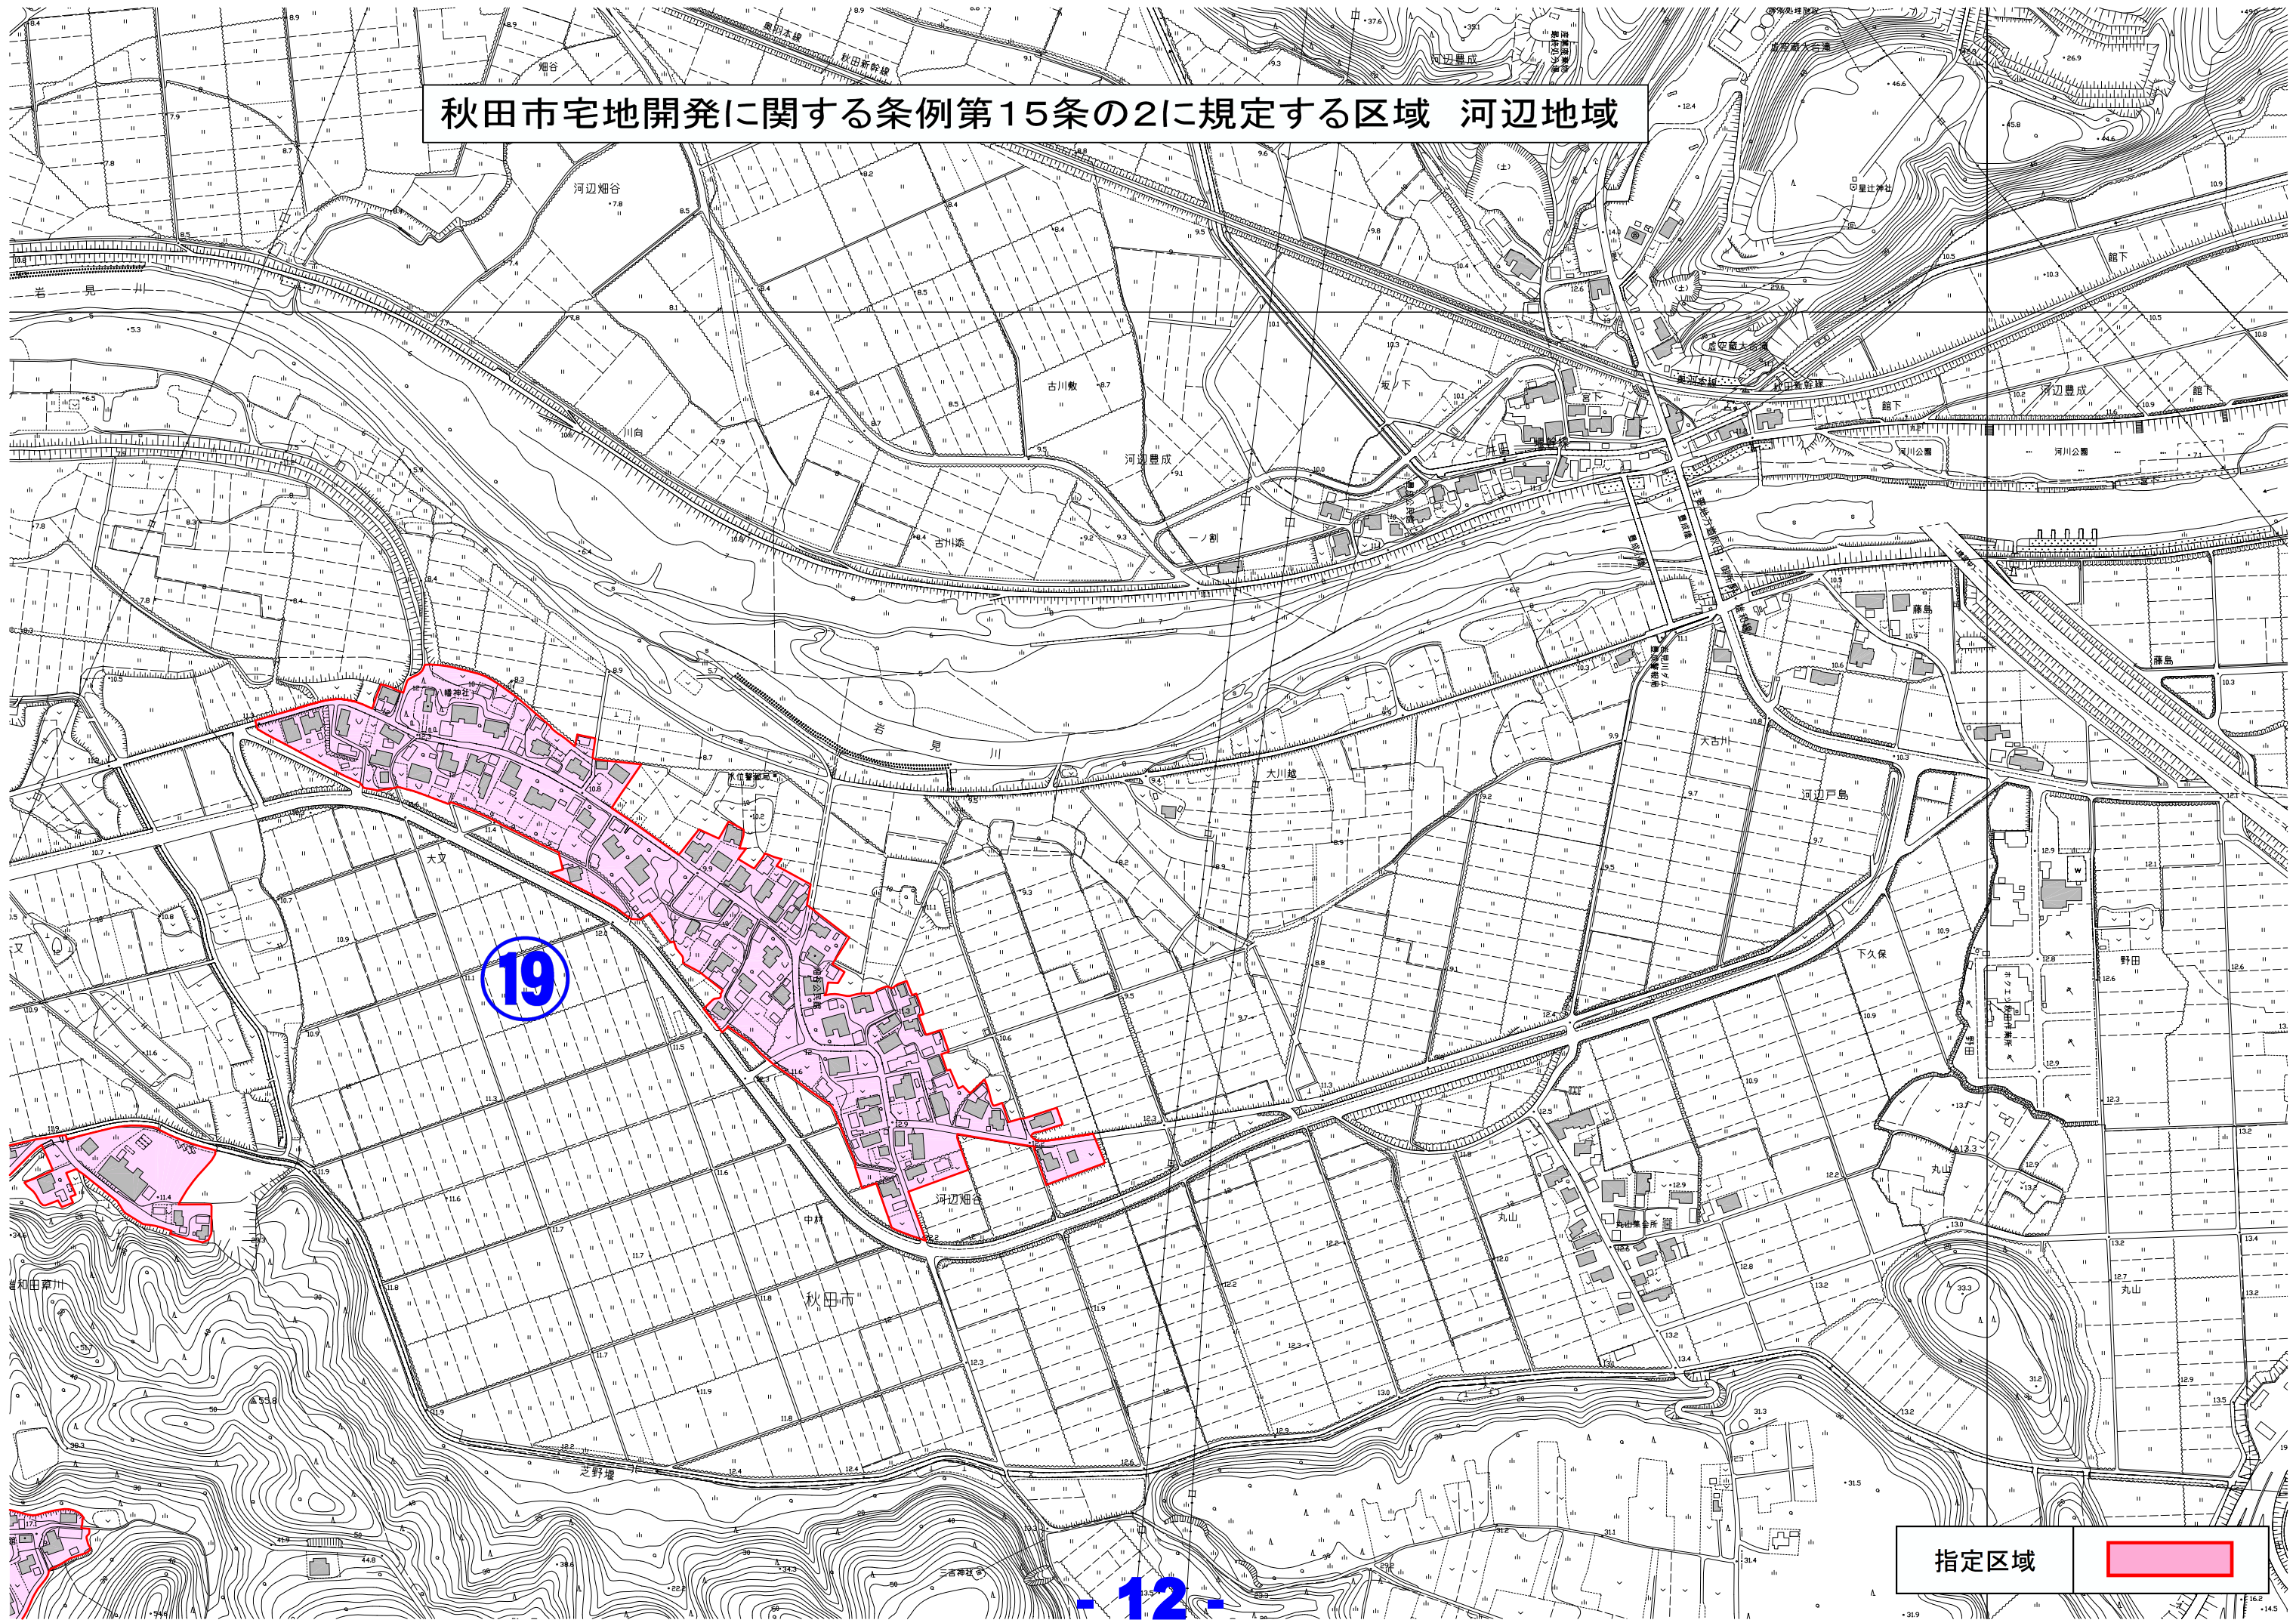

10

指定区域

秋田市宅地開発に関する条例第15条の2に規定する区域 河辺地域

11

指定区域

秋田市宅地開発に関する条例第15条の2に規定する区域 河辺地域

指定区域 

秋田市宅地開発に関する条例第15条の2
に規定する区域 河辺地域

指定区域 

秋田市宅地開発に関する条例第15条の2に規定する区域 河辺地域

指定区域 

秋田市宅地開発に関する条例第15条の2に規定する区域 河辺地域

19

指定区域 