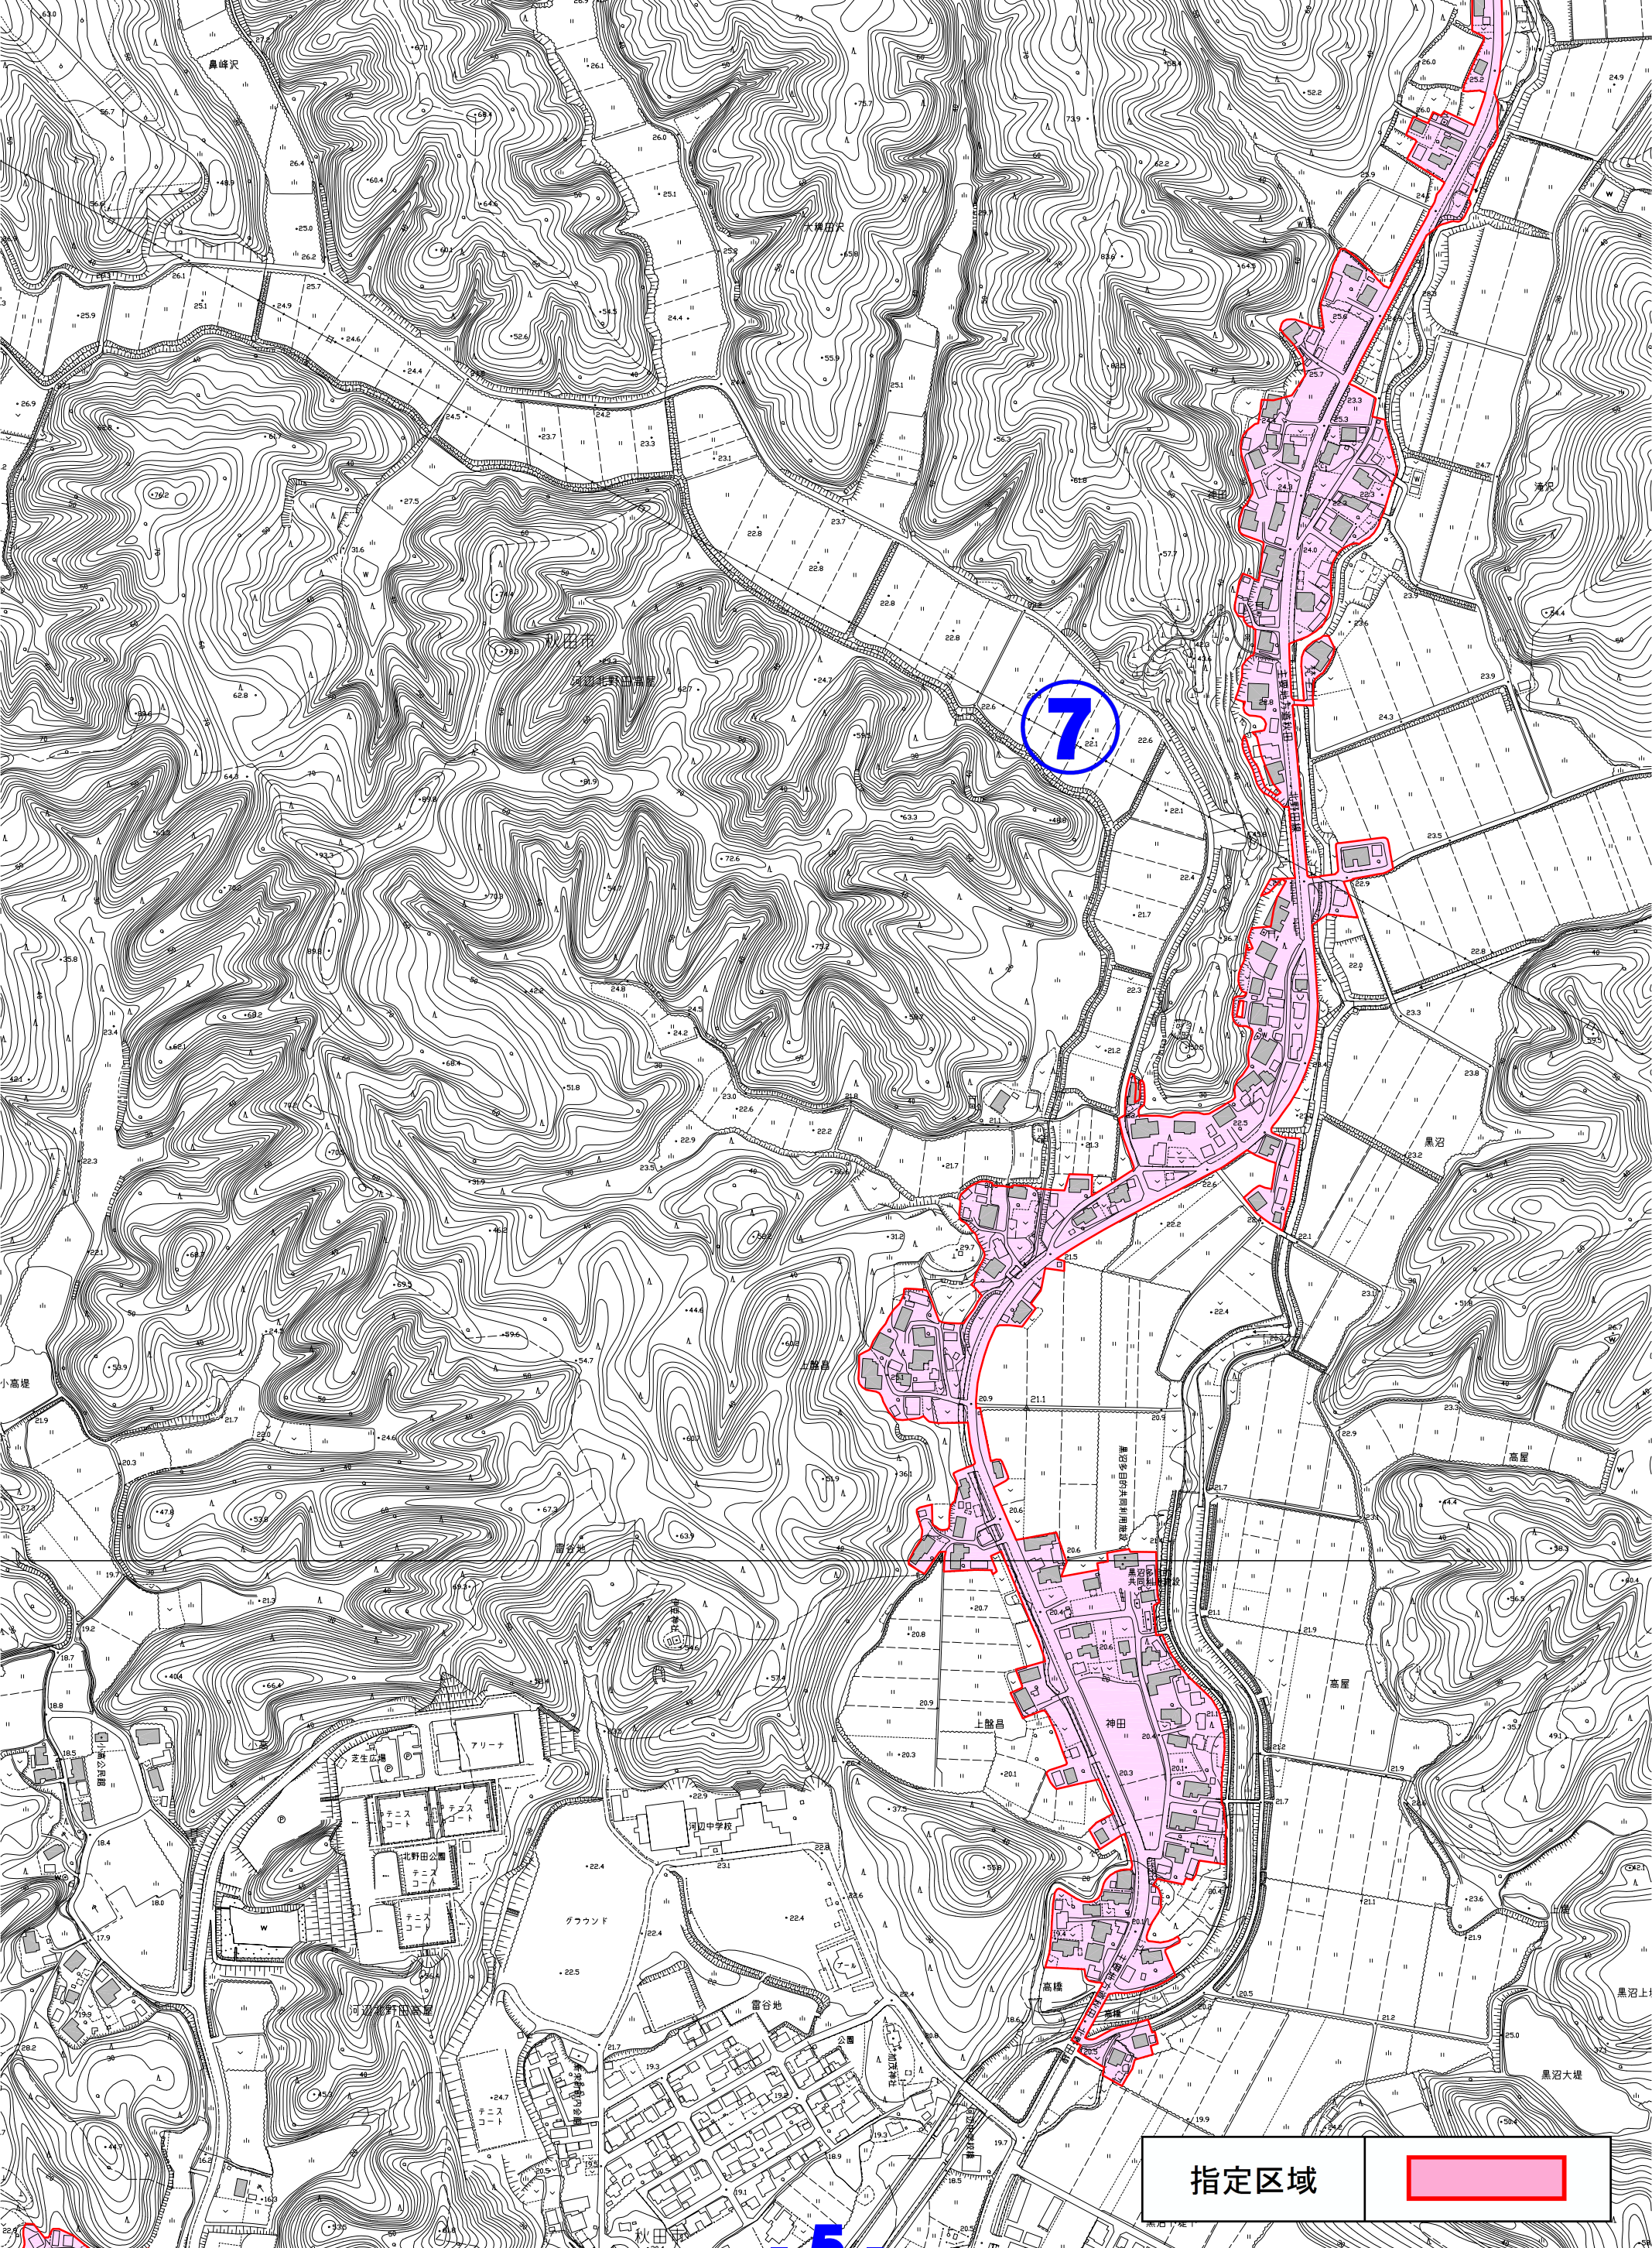

秋田市宅地開発に関する条例第15条の2に規定する区域 河辺地域

指定区域

秋田市宅地開発に関する条例第15条の2に規定する区域 河辺地域

指定区域 

秋田市宅地開発に関する条例第15条の2に規定する区域 河辺地域

指定区域

秋田市宅地開発に関する条例第15条の2に規定する区域 河辺地域

6

5

4

指定区域

秋田市宅地開発に関する条例第15条の2に規定する区域 河辺地域

7

指定区域 

秋田市宅地開発に関する条例第15条の2に規定する区域 河辺地域

8

10

指定区域

秋田市宅地開発に関する条例第15条の2に規定する区域 河辺地域

11

指定区域

秋田市宅地開発に関する条例第15条の2に規定する区域 河辺地域

指定区域 

秋田市宅地開発に関する条例第15条の2
に規定する区域 河辺地域

指定区域 

秋田市宅地開発に関する条例第15条の2に規定する区域 河辺地域

指定区域 

秋田市宅地開発に関する条例第15条の2に規定する区域 河辺地域

19

指定区域 