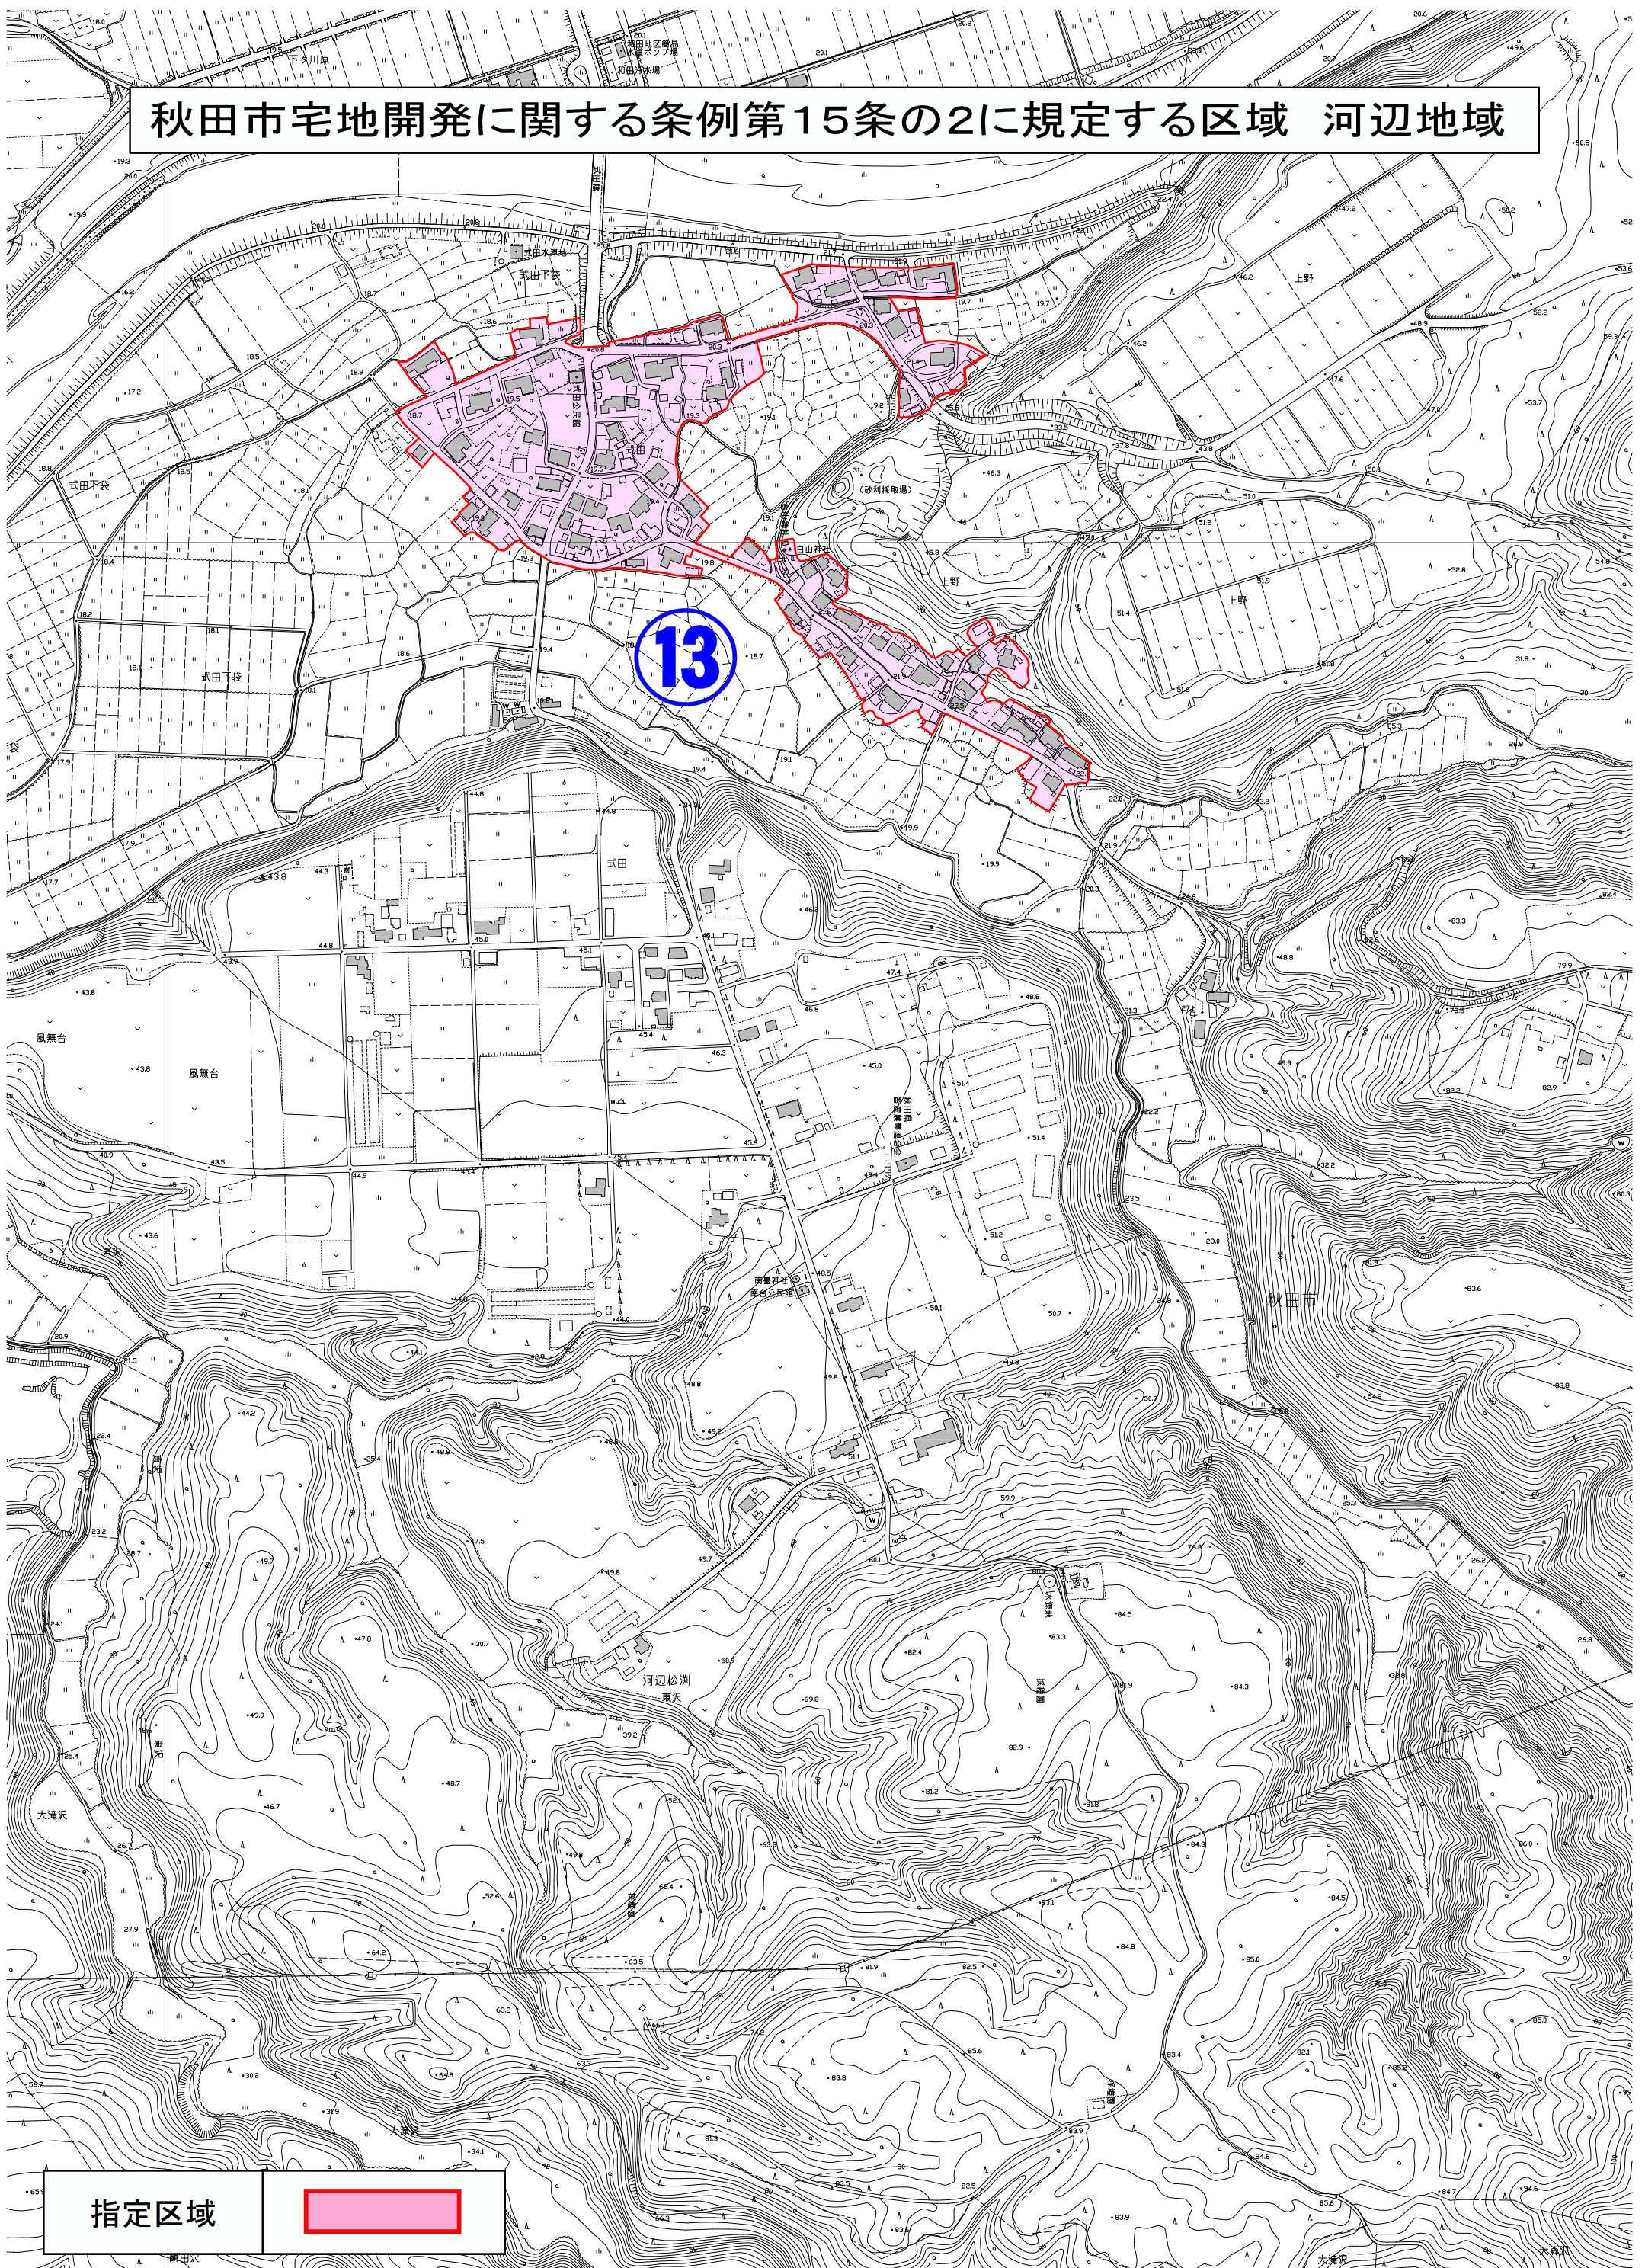

秋田市宅地開発に関する条例第15条の2に規定する区域 河辺地域

指定区域

秋田市宅地開発に関する条例第15条の2に規定する区域 河辺地域

指定区域 

秋田市宅地開発に関する条例第15条の2に規定する区域 河辺地域

指定区域

秋田市宅地開発に関する条例第15条の2に規定する区域 河辺地域

6

5

4

指定区域

秋田市宅地開発に関する条例第15条の2に規定する区域 河辺地域

7

指定区域 

秋田市宅地開発に関する条例第15条の2に規定する区域 河辺地域

8

10

指定区域

秋田市宅地開発に関する条例第15条の2に規定する区域 河辺地域

11

指定区域

秋田市宅地開発に関する条例第15条の2に規定する区域 河辺地域

指定区域 

秋田市宅地開発に関する条例第15条の2
に規定する区域 河辺地域

指定区域 

秋田市宅地開発に関する条例第15条の2に規定する区域 河辺地域

指定区域 

秋田市宅地開発に関する条例第15条の2に規定する区域 河辺地域

19

指定区域 