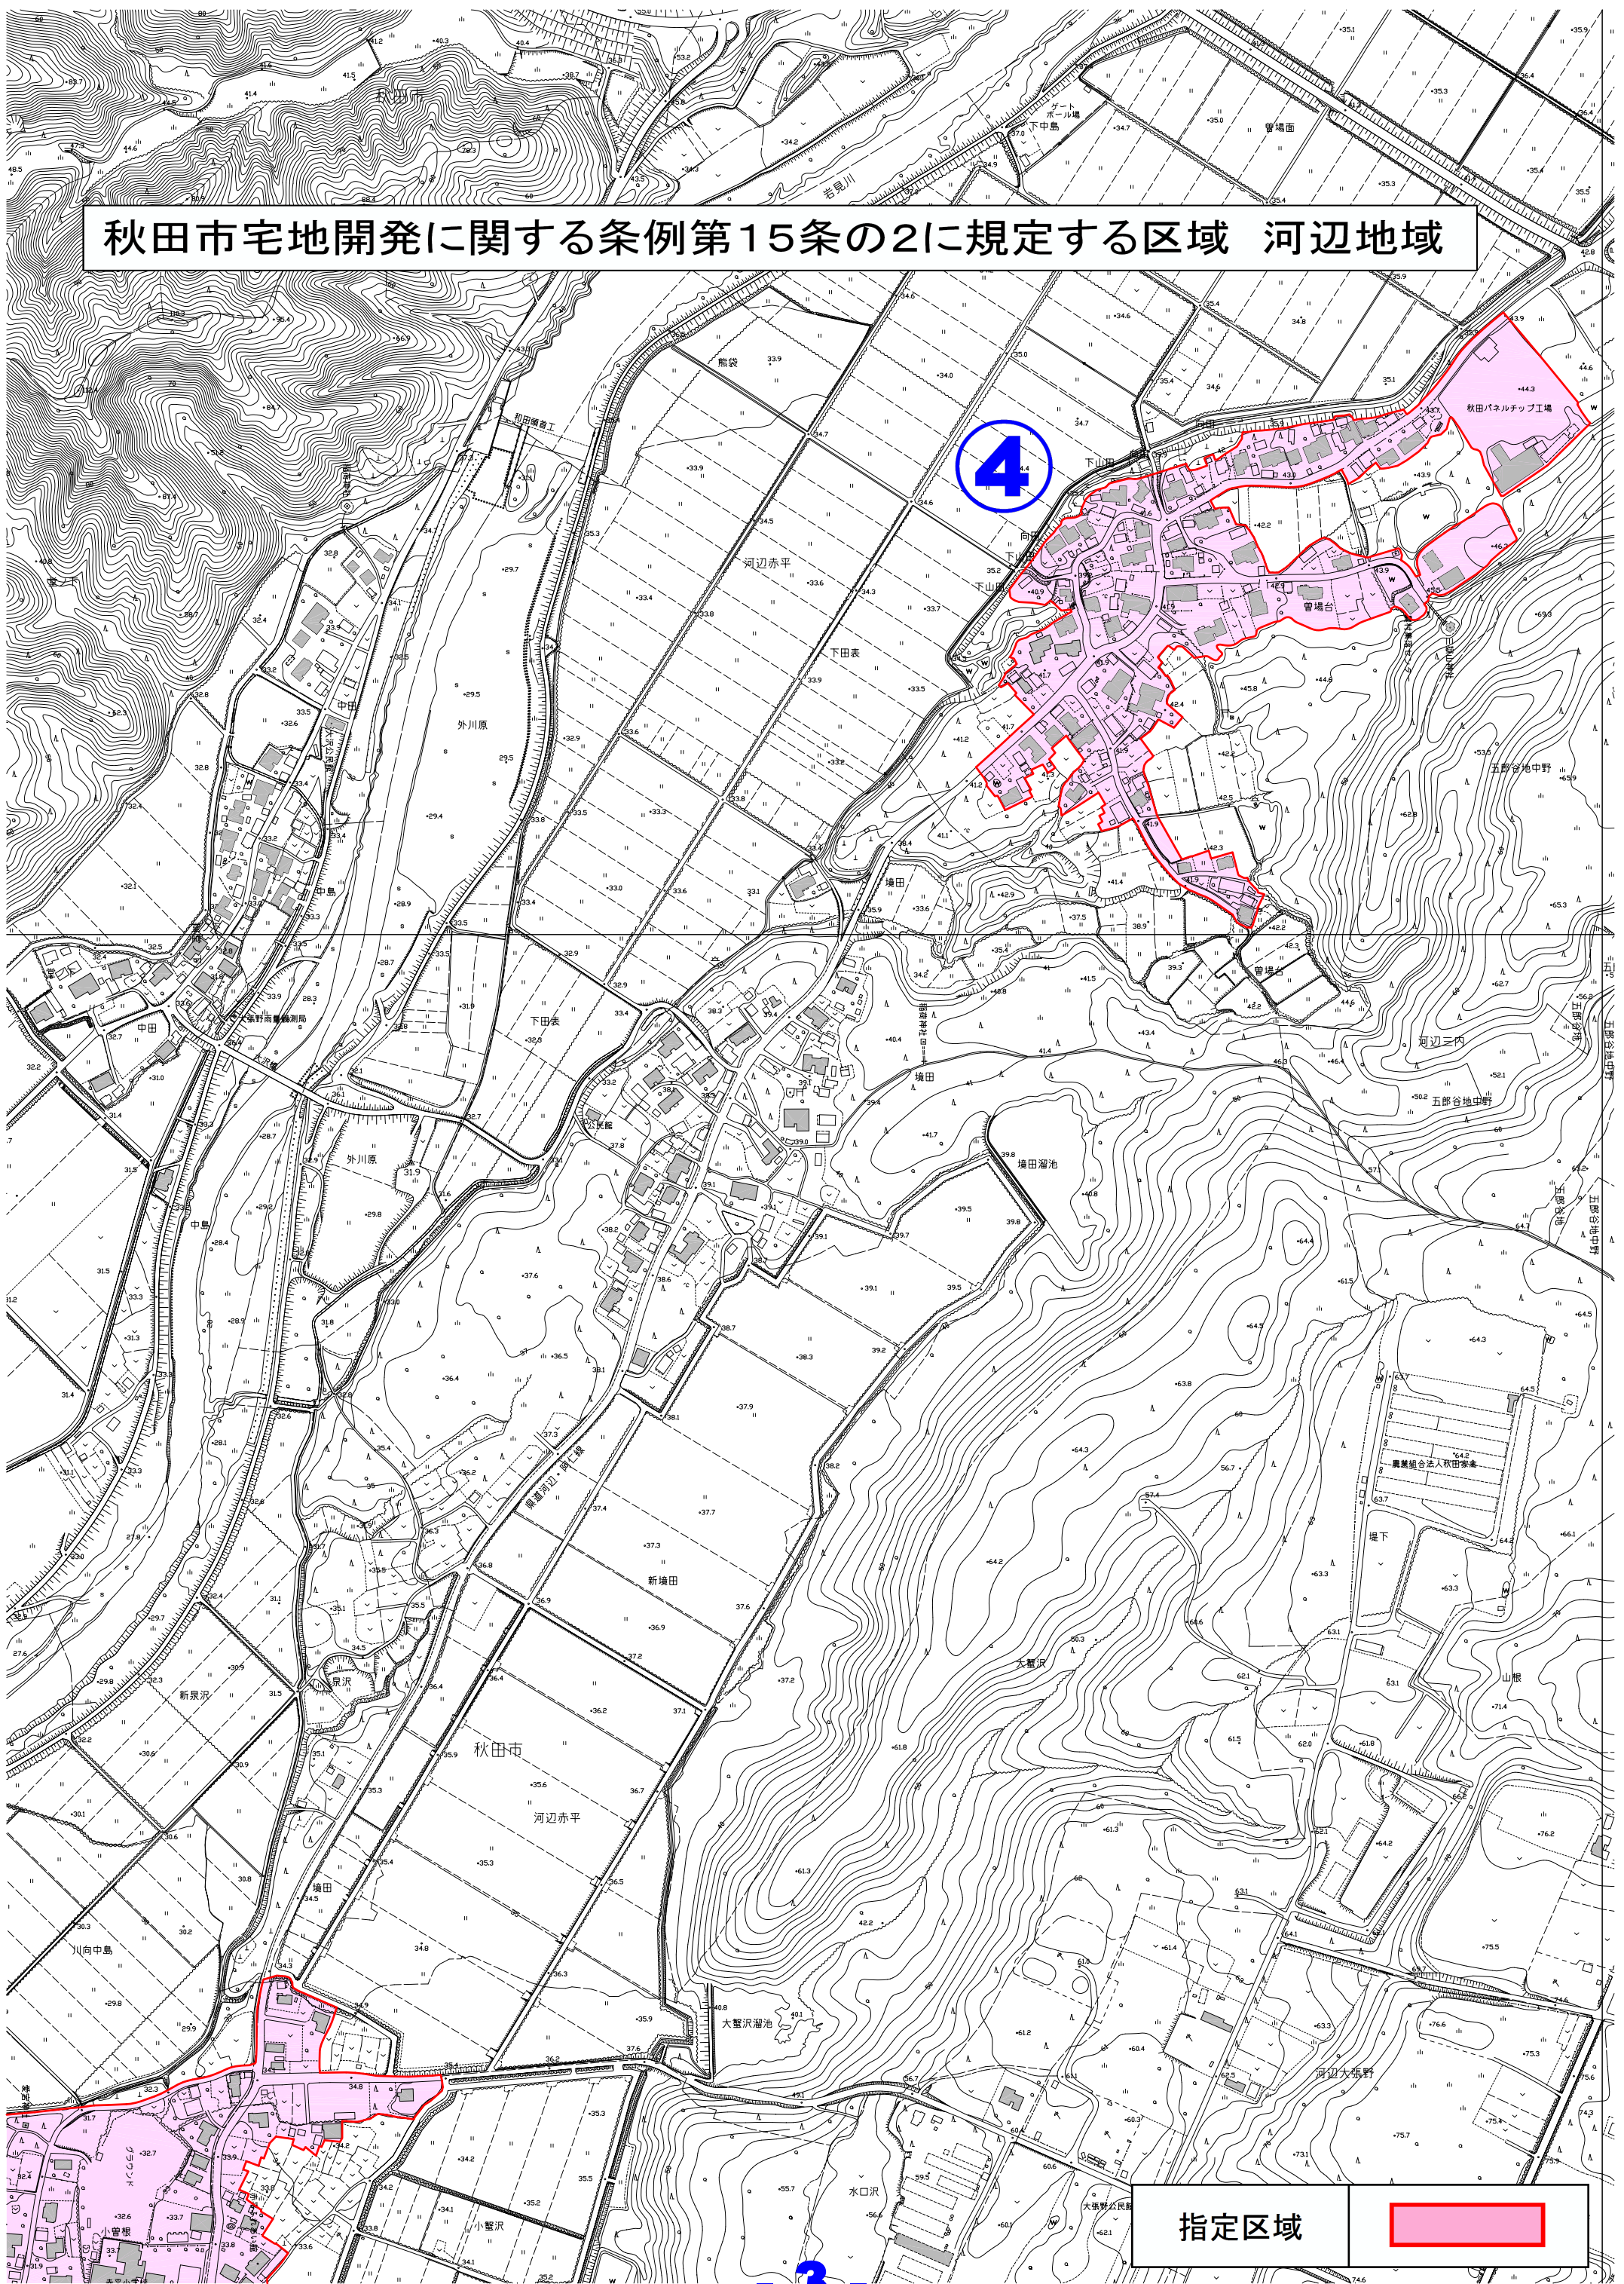

秋田市宅地開発に関する条例第15条の2に規定する区域 河辺地域

指定区域

秋田市宅地開発に関する条例第15条の2に規定する区域 河辺地域

指定区域 

秋田市宅地開発に関する条例第15条の2に規定する区域 河辺地域

指定区域

秋田市宅地開発に関する条例第15条の2に規定する区域 河辺地域

6

5

4

指定区域

秋田市宅地開発に関する条例第15条の2に規定する区域 河辺地域

7

指定区域 

秋田市宅地開発に関する条例第15条の2に規定する区域 河辺地域

8

10

指定区域

秋田市宅地開発に関する条例第15条の2に規定する区域 河辺地域

11

指定区域

秋田市宅地開発に関する条例第15条の2に規定する区域 河辺地域

指定区域 

秋田市宅地開発に関する条例第15条の2
に規定する区域 河辺地域

指定区域 

秋田市宅地開発に関する条例第15条の2に規定する区域 河辺地域

指定区域 

秋田市宅地開発に関する条例第15条の2に規定する区域 河辺地域

19

指定区域 