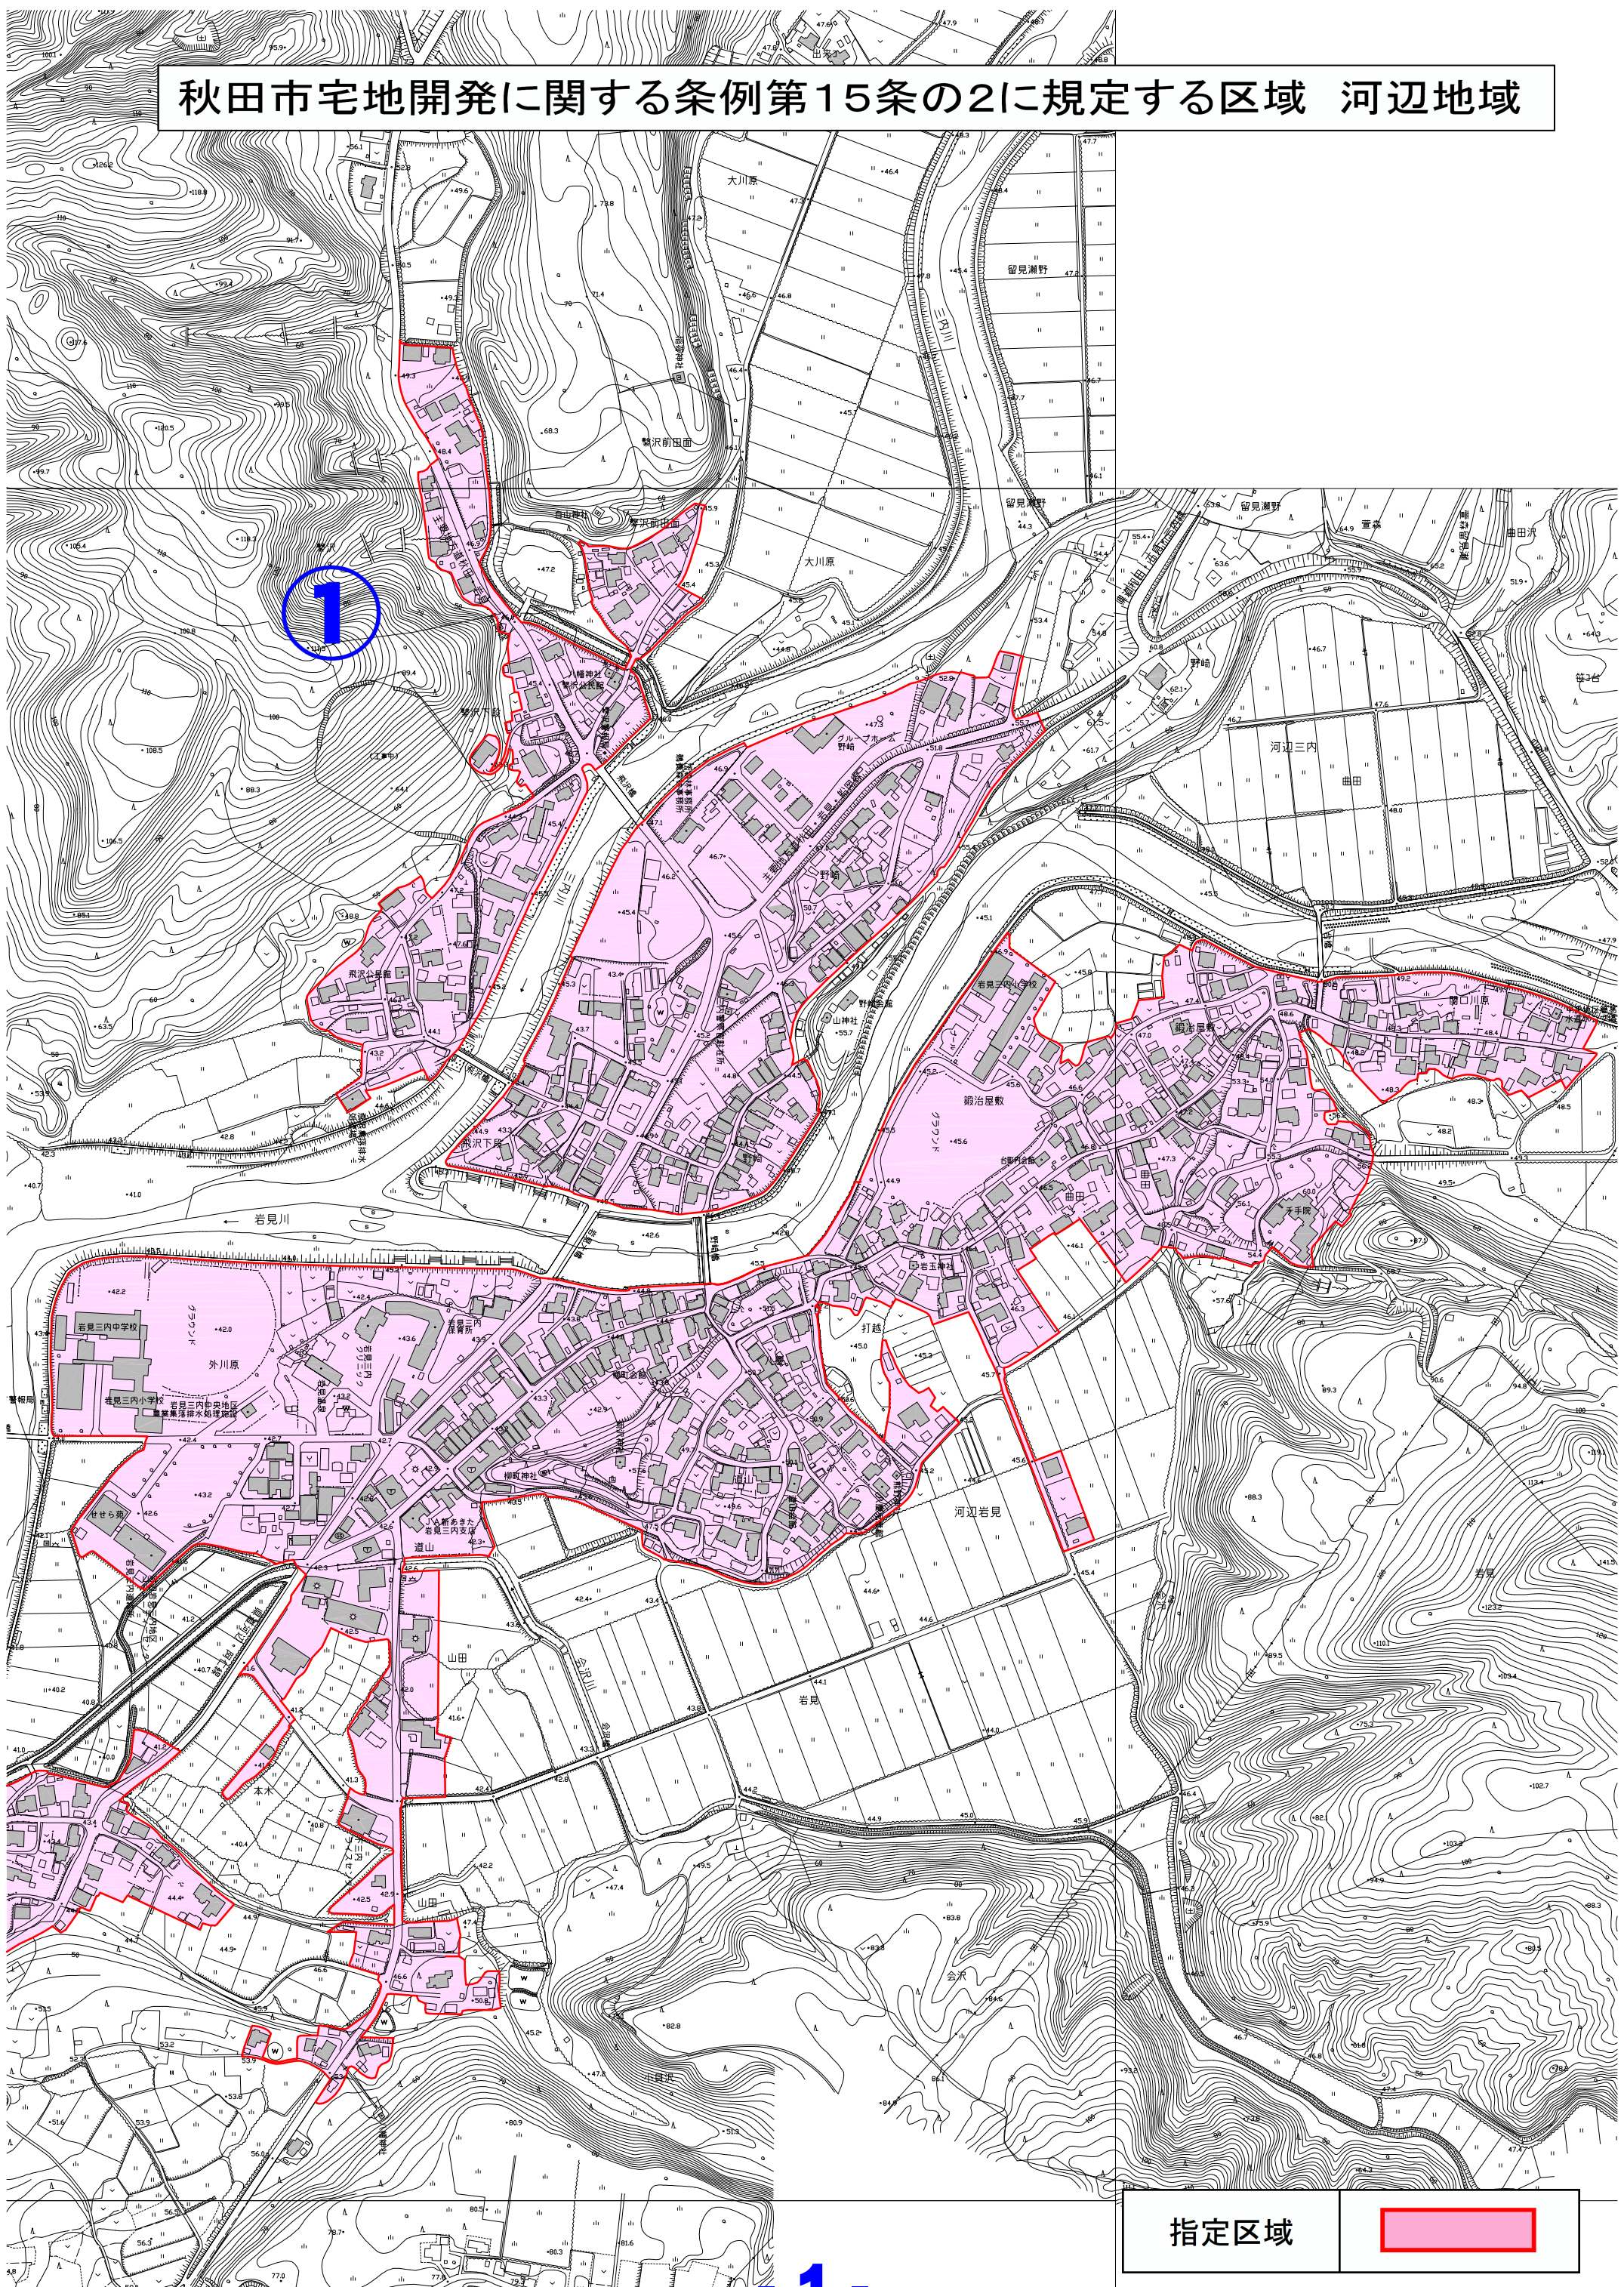

秋田市宅地開発に関する条例第15条の2に規定する区域 河辺地域

指定区域

秋田市宅地開発に関する条例第15条の2に規定する区域 河辺地域

指定区域 

秋田市宅地開発に関する条例第15条の2に規定する区域 河辺地域

指定区域

秋田市宅地開発に関する条例第15条の2に規定する区域 河辺地域

6

5

4

指定区域

秋田市宅地開発に関する条例第15条の2に規定する区域 河辺地域

7

指定区域 

秋田市宅地開発に関する条例第15条の2に規定する区域 河辺地域

8

10

指定区域

秋田市宅地開発に関する条例第15条の2に規定する区域 河辺地域

11

指定区域

秋田市宅地開発に関する条例第15条の2に規定する区域 河辺地域

指定区域 

秋田市宅地開発に関する条例第15条の2
に規定する区域 河辺地域

指定区域 

秋田市宅地開発に関する条例第15条の2に規定する区域 河辺地域

指定区域 

秋田市宅地開発に関する条例第15条の2に規定する区域 河辺地域

19

指定区域 