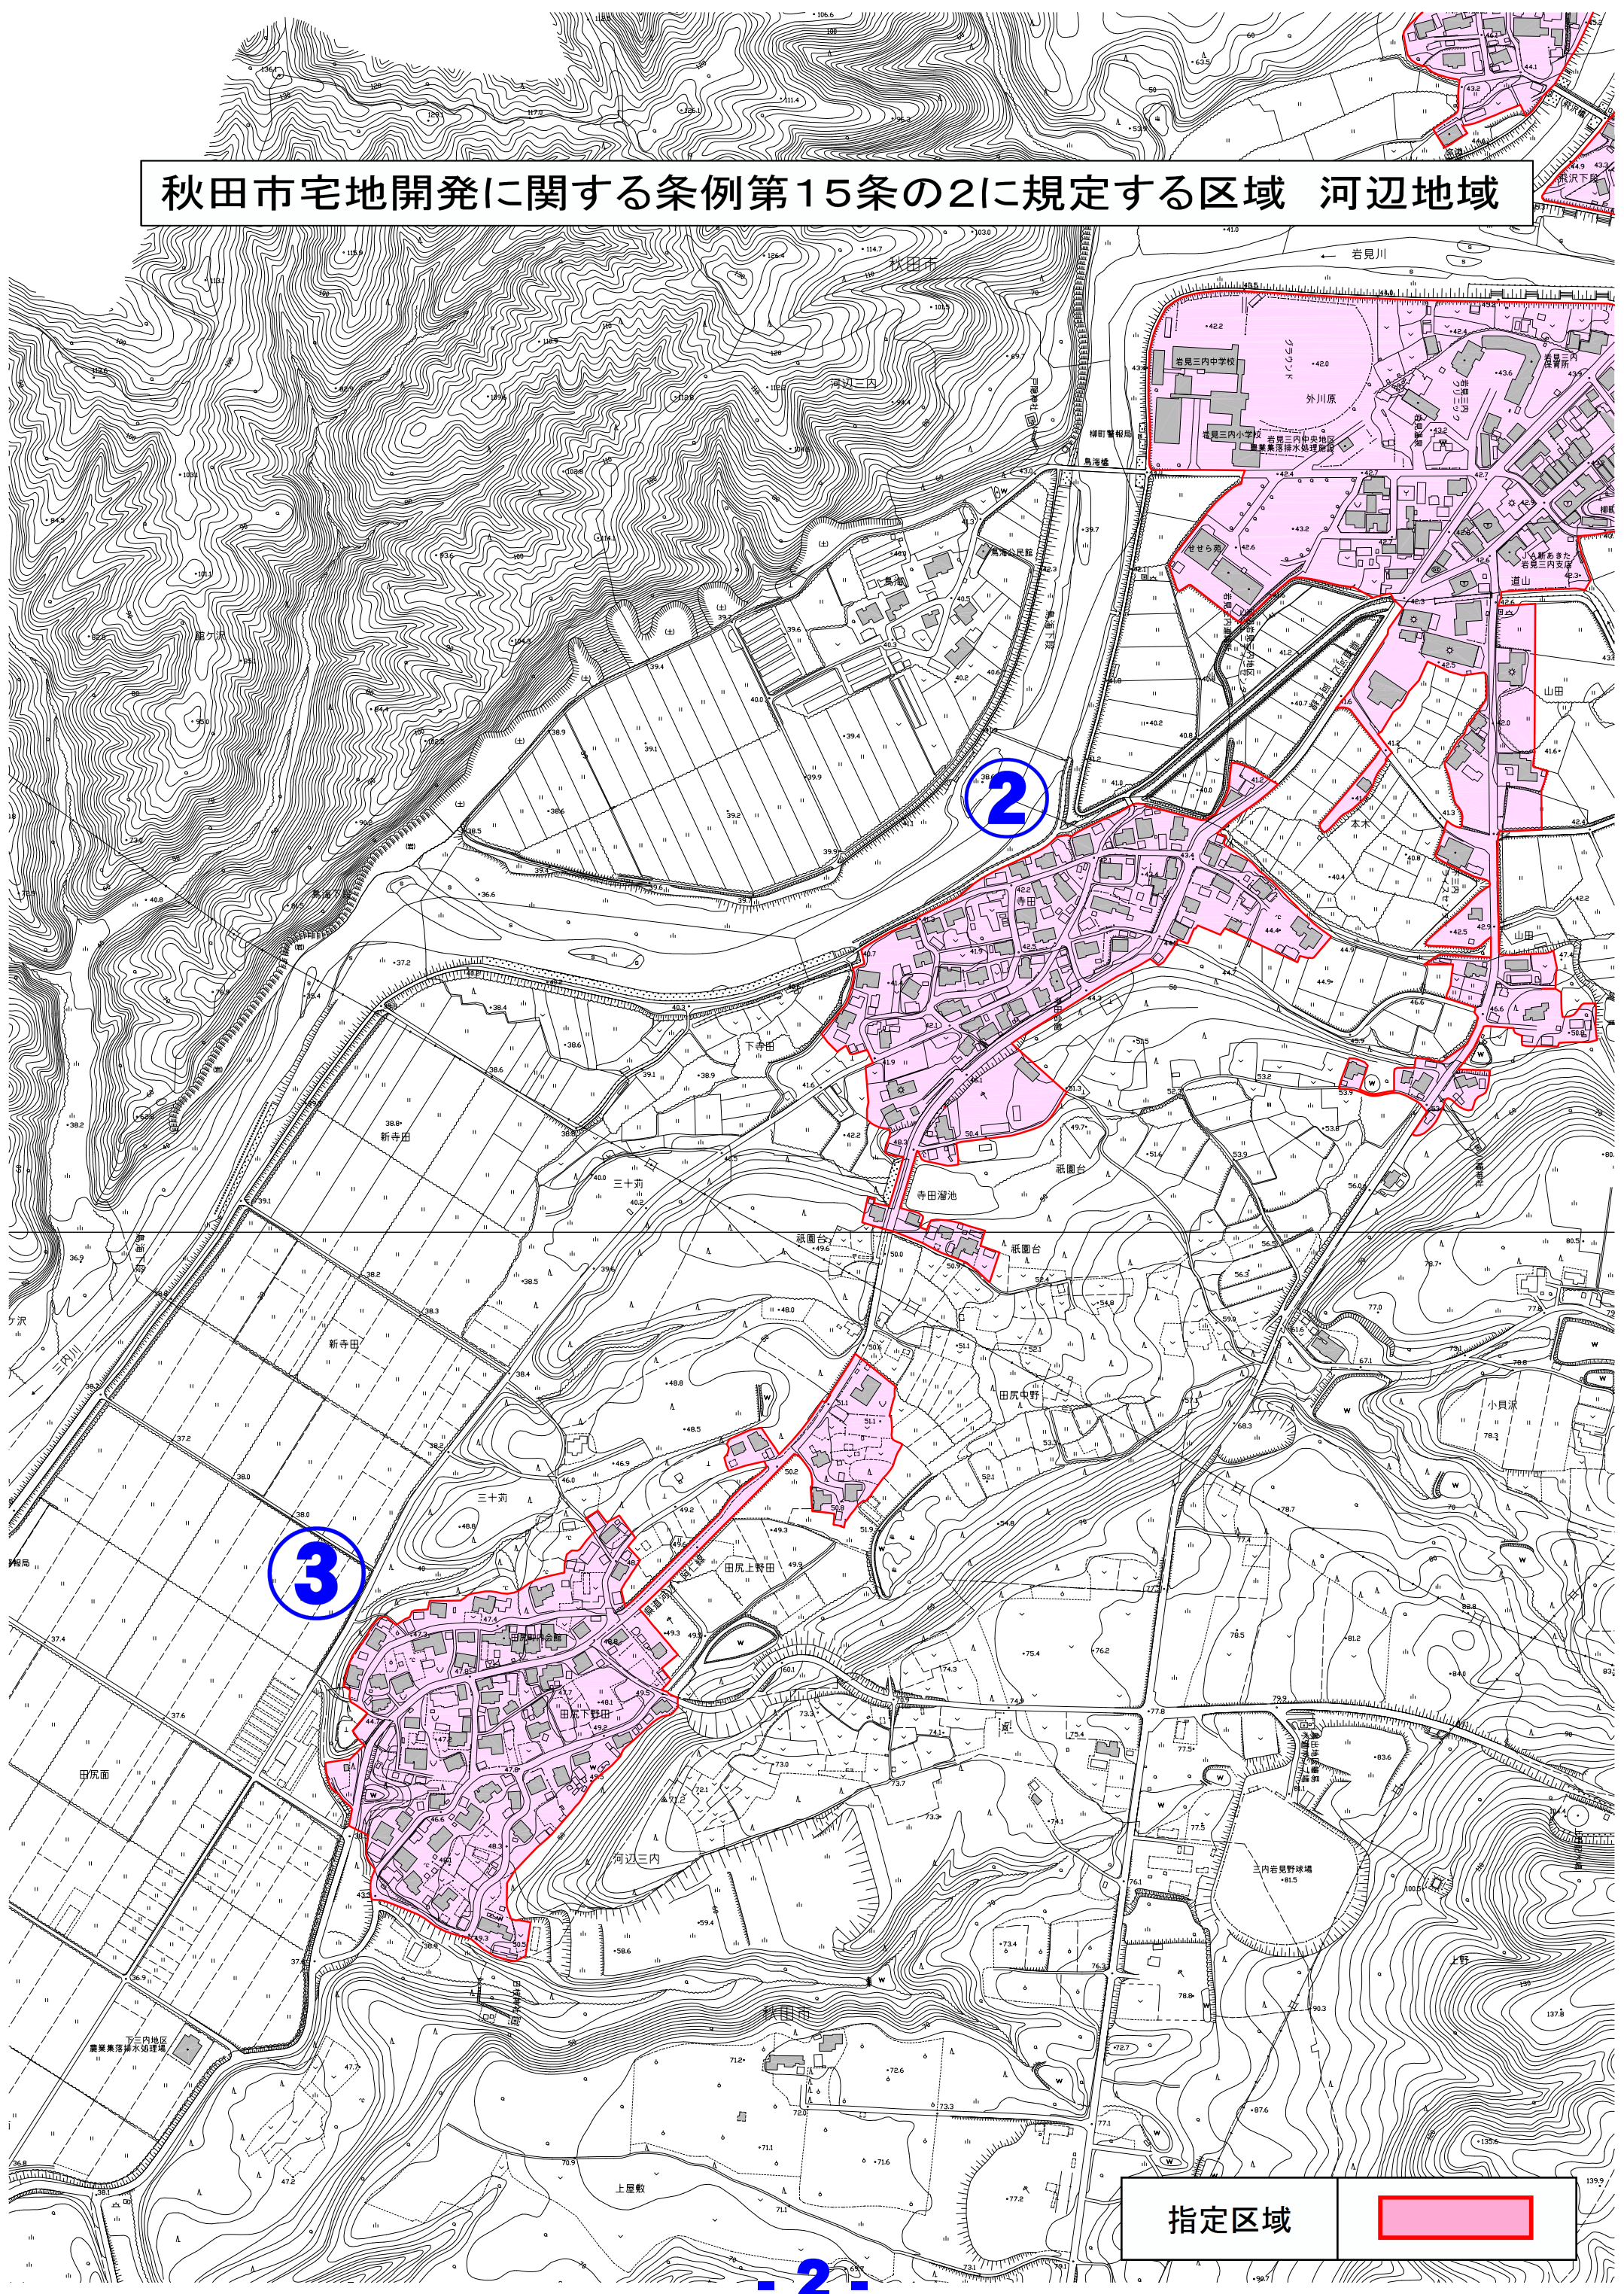

秋田市宅地開発に関する条例第15条の2に規定する区域 河辺地域

指定区域

秋田市宅地開発に関する条例第15条の2に規定する区域 河辺地域

指定区域 

秋田市宅地開発に関する条例第15条の2に規定する区域 河辺地域

指定区域

秋田市宅地開発に関する条例第15条の2に規定する区域 河辺地域

6

5

4

指定区域

秋田市宅地開発に関する条例第15条の2に規定する区域 河辺地域

7

指定区域 

秋田市宅地開発に関する条例第15条の2に規定する区域 河辺地域

8

10

指定区域

秋田市宅地開発に関する条例第15条の2に規定する区域 河辺地域

11

指定区域

秋田市宅地開発に関する条例第15条の2に規定する区域 河辺地域

指定区域 

秋田市宅地開発に関する条例第15条の2
に規定する区域 河辺地域

指定区域 

秋田市宅地開発に関する条例第15条の2に規定する区域 河辺地域

指定区域 

秋田市宅地開発に関する条例第15条の2に規定する区域 河辺地域

19

指定区域 