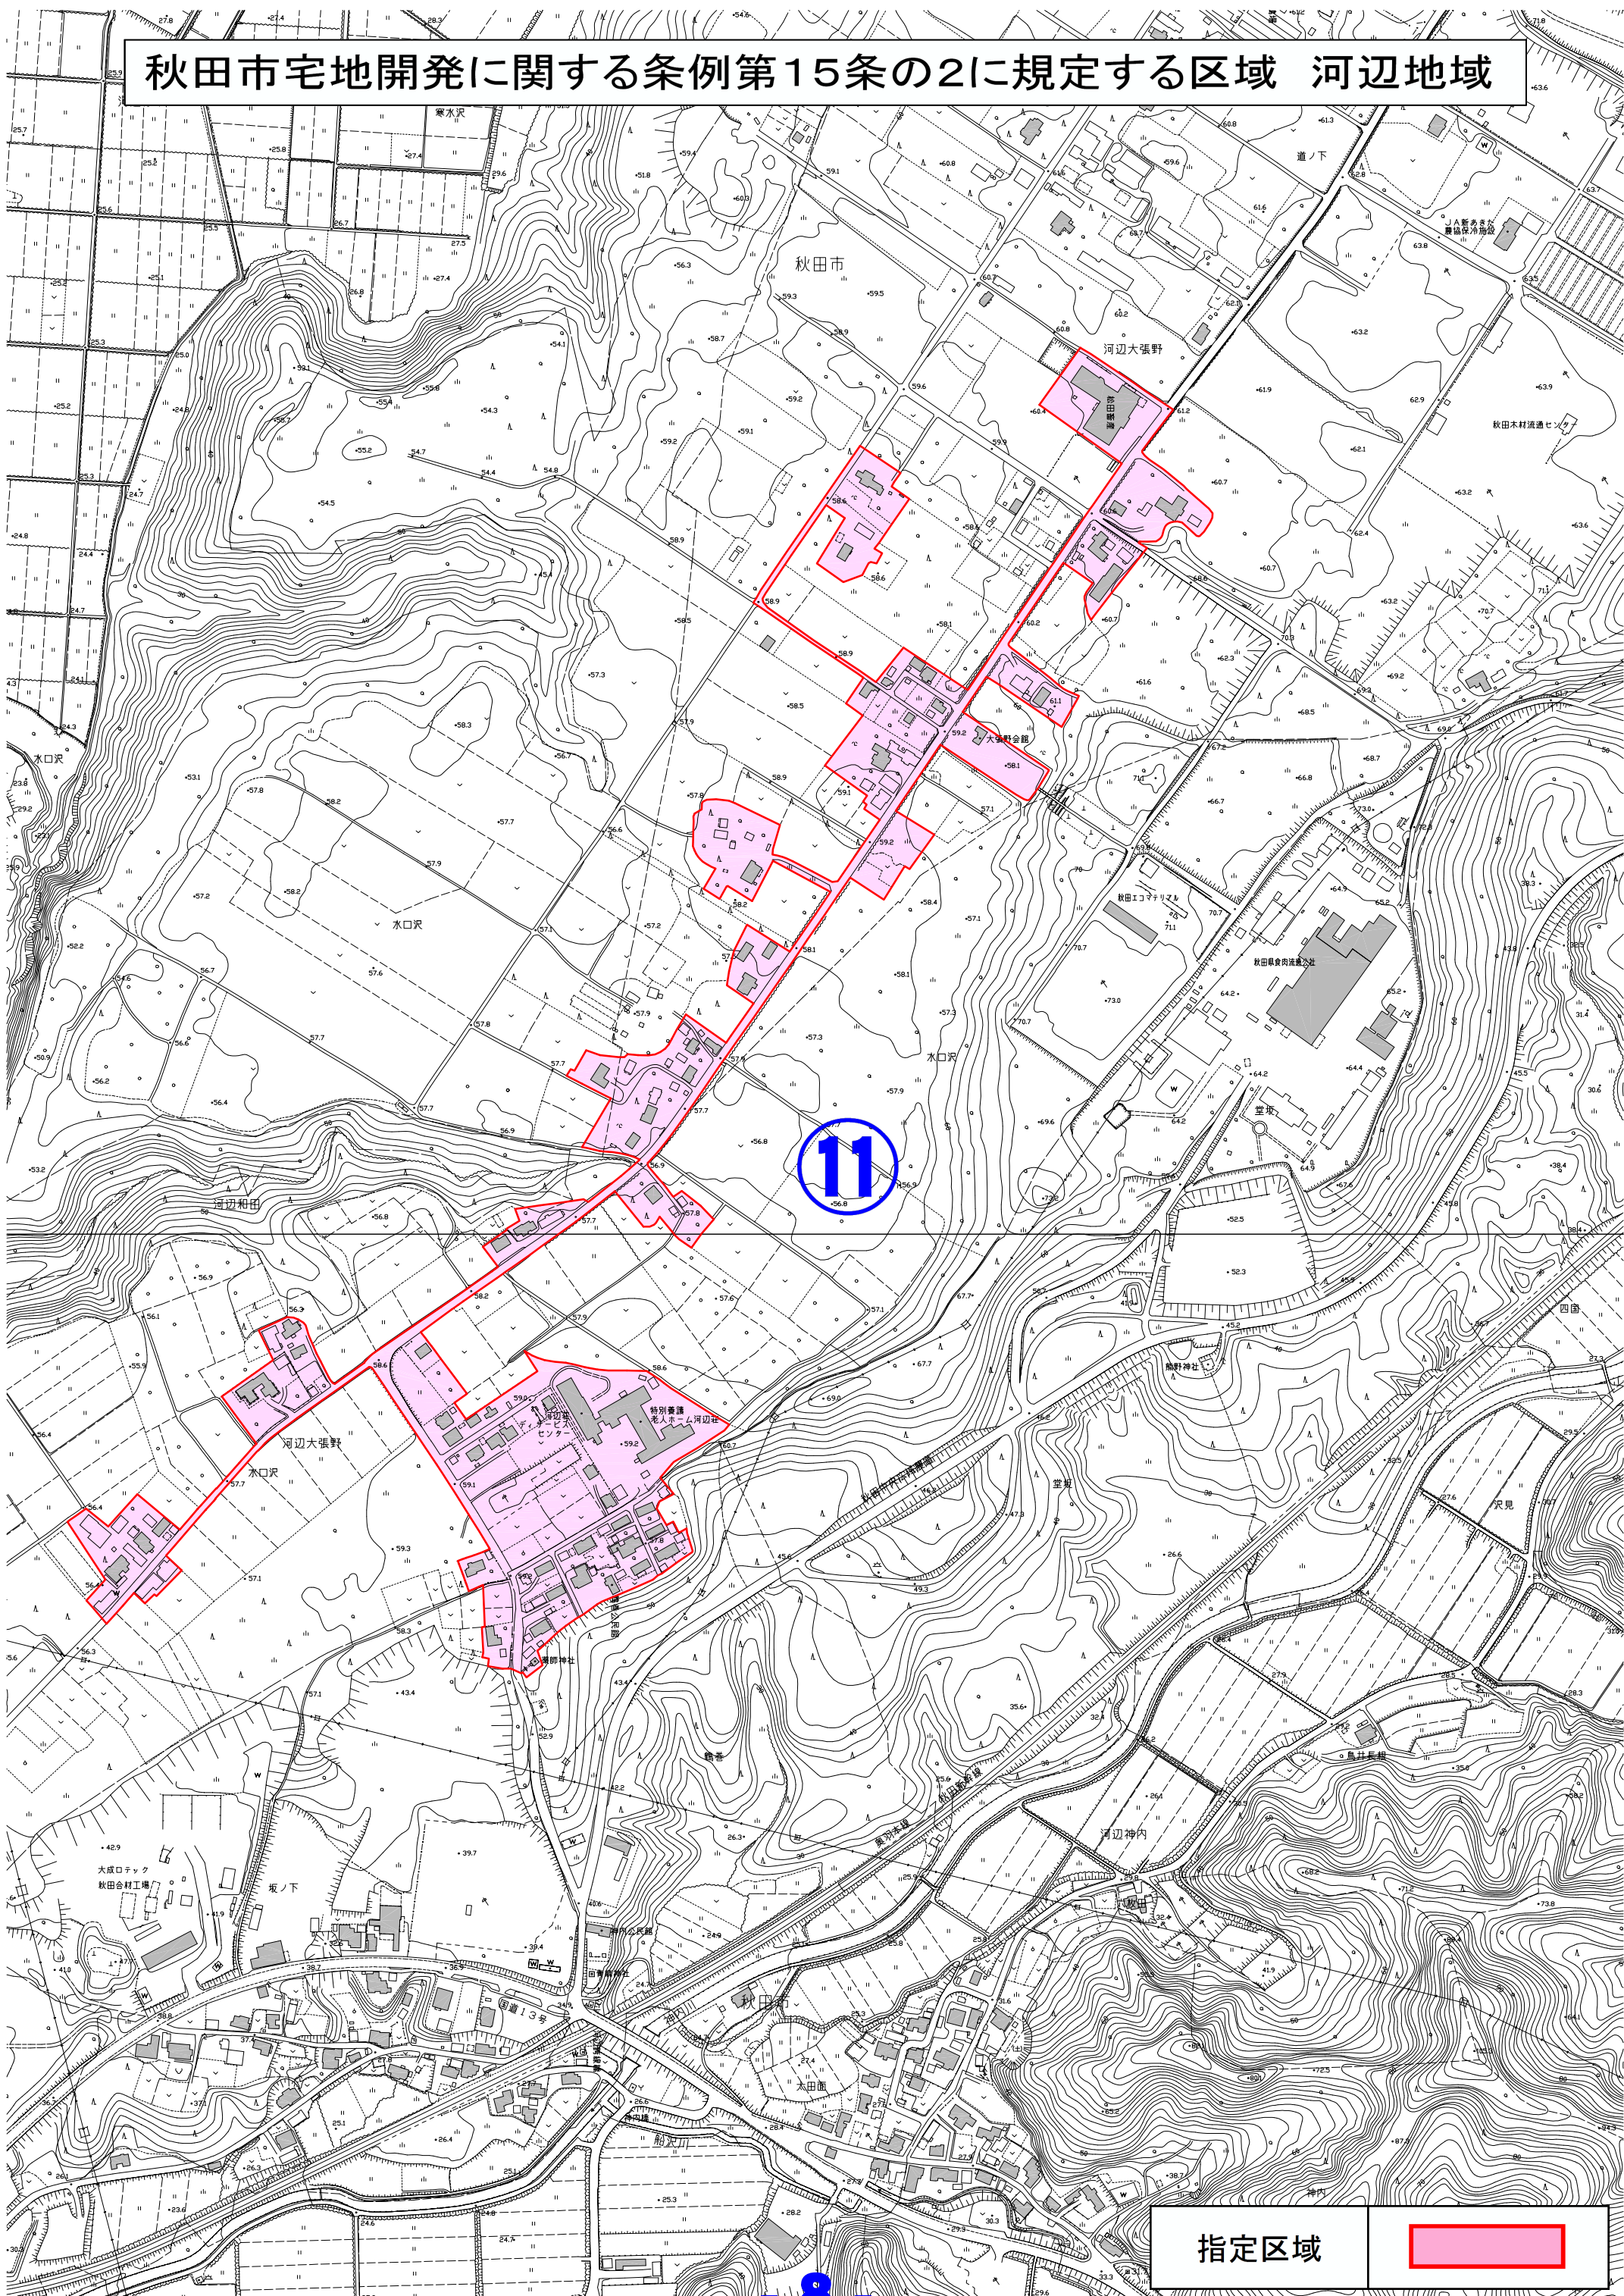

秋田市宅地開発に関する条例第15条の2に規定する区域 河辺地域

指定区域

秋田市宅地開発に関する条例第15条の2に規定する区域 河辺地域

指定区域 

秋田市宅地開発に関する条例第15条の2に規定する区域 河辺地域

指定区域

秋田市宅地開発に関する条例第15条の2に規定する区域 河辺地域

6

5

4

指定区域

秋田市宅地開発に関する条例第15条の2に規定する区域 河辺地域

7

指定区域 

秋田市宅地開発に関する条例第15条の2に規定する区域 河辺地域

8

10

指定区域

秋田市宅地開発に関する条例第15条の2に規定する区域 河辺地域

11

指定区域

秋田市宅地開発に関する条例第15条の2に規定する区域 河辺地域

指定区域 

秋田市宅地開発に関する条例第15条の2
に規定する区域 河辺地域

指定区域 

秋田市宅地開発に関する条例第15条の2に規定する区域 河辺地域

指定区域 

秋田市宅地開発に関する条例第15条の2に規定する区域 河辺地域

19

指定区域 