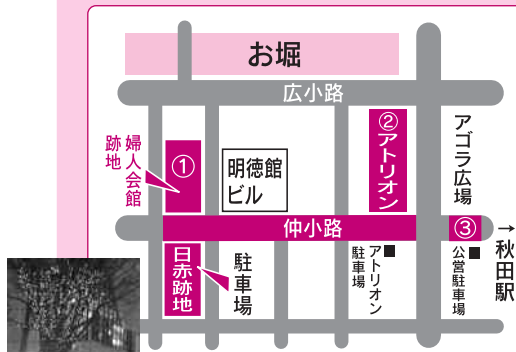

案内

むりょうそうだん 無料相談へどうぞ

出張ふれあい福祉相談 電話や面接で心配事の相談に応じます。
日時/12月10日(水)午前10時～午後2時
会場/河辺総合福祉交流センター 相談電話☎(881)1205

特許相談会 発明の特許、実用新案などの相談に弁理士が応じます。
日時/12月12日(金)・19日(金)、午前10時～午後4時
会場/県庁第二庁舎3階 申し込み/社)発明協会秋田県支部☎(824)4282

中央街区商店街と学生たちが一緒になって、みんなが“ほっと”する手作りのクリスマスイベントを開催します!

①婦人会館跡地会場

★屋台村・オリジナルグッズ販売
★クリスマスステージ
22日 16:00～21:00
23日 10:00～17:00

②アトリオン

★灯り制作ワークショップ
22日 15:00～20:00
23日 13:00～20:00
★手作り楽器でミニコンサート
23日 ①11:30～②15:00～

③秋田駅前

★手形アート(大屋根下)
来場者の手形でツリーを装飾
22日 16:00～21:00
23日 10:00～17:00
★ワークショップで制作したミニツリーで駅前を飾ります

問い合わせ 実行委員会の大島さん
☎070-6493-6168

クリスマスイルミネーションで彩られた仲小路を歩いてみませんか

サンライフ秋田 運動と趣味の教室

申し込み 12月13日(土)午前10時からサンライフ秋田へ(先着順)。直接窓口でも受け付けます。☎(863)1391

教室名(対象)	日程	受講料	定員
たのしいエアロビクス (25歳以上)	1月9日(金)から3月13日(金)までの毎週金曜日、18:30～19:45	8,400円	25人
サン・エアロ (25歳以上)	1月7日(水)から3月18日(水)までの毎週水曜日、18:00～19:15	8,400円	25人
ミディアムエアロ (25歳以上)	1月9日(金)から3月13日(金)までの毎週金曜日、10:00～11:15	8,400円	25人
やさしい社交ダンス (Step1) (20歳以上)	1月10日(土)から3月14日(土)までの毎週土曜日、10:00～12:00	9,450円	26人
パッチワーク(初級) (20歳以上)	1月8日(木)から3月12日(木)までの毎週木曜日、10:00～12:00	9,450円 (別途教材費あり)	15人
トータルフラワーアレンジメント (20歳以上)	1月8日(木)から3月5日(木)までの隔週木曜日、18:30～20:30	4,720円 (別途教材費あり)	15人
謡曲 (20歳以上)	1月10日(土)から3月14日(土)までの毎週土曜日、18:00～20:00	7,560円	20人
運動不足な人の教室① (20歳以上の女性)	1月8日(木)から3月12日(木)までの毎週木曜日、18:45～20:00	8,400円	20人
運動不足な人の教室② (20歳以上の女性)	1月10日(土)から3月14日(土)までの毎週土曜日、10:30～11:45	8,400円	20人
心と身体の太極拳 (20歳以上)	1月6日(火)から3月10日(火)までの毎週火曜日、19:00～20:30	8,400円	20人
ピラティス&ダンベル体操 (20歳以上)	1月16日(金)から3月20日(金)までの毎週金曜日、10:30～11:45	8,400円	20人