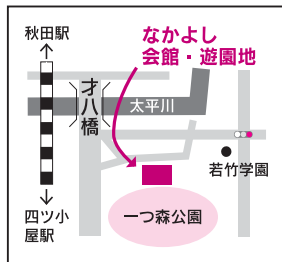

●申し込み 秋田大学男女共同参画推進室☎(889)2260

たこ揚げ全国大会

べらぼう凧、津軽凧など伝統の和たこが一同にそろい、空に舞います。たこ揚げ体験も。2月27日(日)午前10時～午後1時、ユフォーレの緑地広場で。無料。直接会場へ。

●問い合わせ 秋田県健康増進交流センターユフォーレ☎(884)2111

小正月行事 榎山かまくら

2月11日(金)午前11時から

榎山太田町のなかよし会館・遊園地で

かまくらの前でもちつき

- 冬の遊び
 - かまくら資料展示
 - 2分の1成人式(11:15～)
 - もちつき(11:40～)
- *どんど焼きは2月16日(水)午後3時から。

問い合わせ 榎山かまくら保存会
会長の樋渡久孝さん
☎(833)9992

赤塚不二夫
「天才バカボン」
1973年
©フジオ・プロ

千秋美術館特別企画展

赤塚不二夫展

～ギャグで駆け抜けた72年～

観覧料 一般980円
高・大学生680円
中学生以下無料