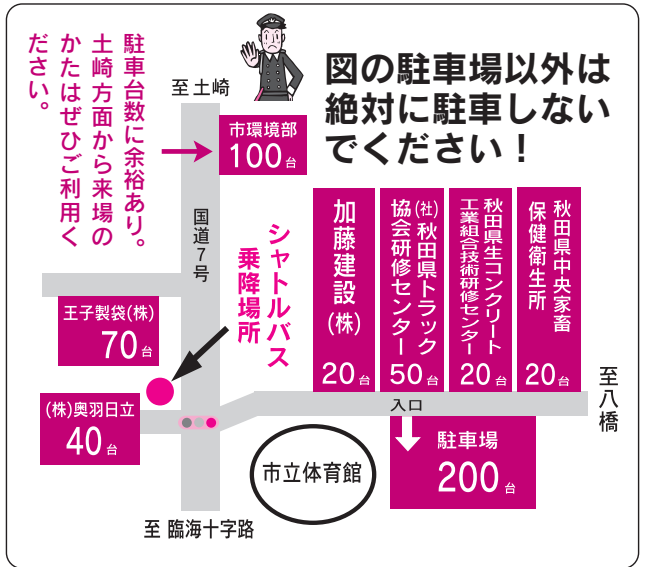

# 新成人のつどい

1月13日(日) 市立体育館  
13:00～(11:30開場)

平成4年4月2日～5年4月1日生まれのかたが対象です。就職・進学などで秋田市を離れたかたや市外出身のかたも出席できます。直接会場へお越しください。

問い合わせ 生涯学習室 ☎(866)2245

**実施内容**  
**式典**▶市長あいさつ、新成人の抱負など  
**アトラクション**▶友人や中学校恩師とのふれあいタイムなど  
 \*アトラクションだけの参加はできません。

## 円滑な運営にご協力を

- 酒類の持ち込み、飲酒者の入場はお断りします
- 「新成人のつどい」の運営の妨げになる行為や参加者などへの迷惑行為を行った場合は法に基づいて厳正に対処します

## 交通渋滞緩和にご協力を

- 早めにご来場ください
- 駐車場は台数に限りがあります。バス・タクシーの利用や自家用車の相乗りにご協力を
- 送迎の車は乗降場所にご配慮ください

## 無料シャトルバスをご利用ください

市役所分館前(市役所裏)と市立体育館の間で無料シャトルバスを運行します。出発時刻は右記のとおり。どうぞご利用ください。