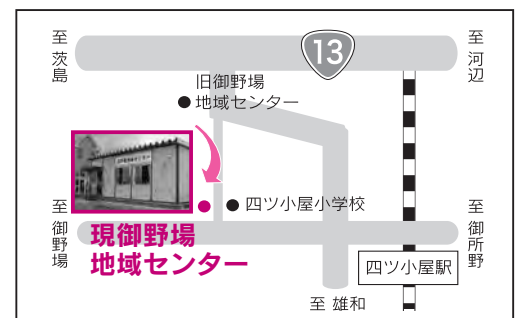

①②の販売先 サークルKサンクス、ローソン、ファミリーマート、ナイス、ドジャースなど

- ③米チュチュ(米粉団子入りリンゴジュース)
- ④ずんちゃ(枝豆とカボチャの米粉団子)

③④の販売先 ファミリーマート(③は3月26日から)

⑤とまろあ(トマトババロア)…販売終了

問い合わせ 農林総務課☎(866)2115

御野場地域センターが移転

御野場地域センターは、南部市民サービスセンター建設のため四ツ小屋小学校向かいにある四ツ小屋児童センターの敷地内に移転しました(地図)。期間は平成26年5月まで。

御野場地域センター☎(839)2603

上北手地域センターがコミセンに

上北手地域センターは4月からコミュニティセンター(コミセン)になります。開館時間は9:00~21:00。土・日、祝日も開館します。地域のサークルや町内会活動などにご利用ください。生活総務課☎(866)2036