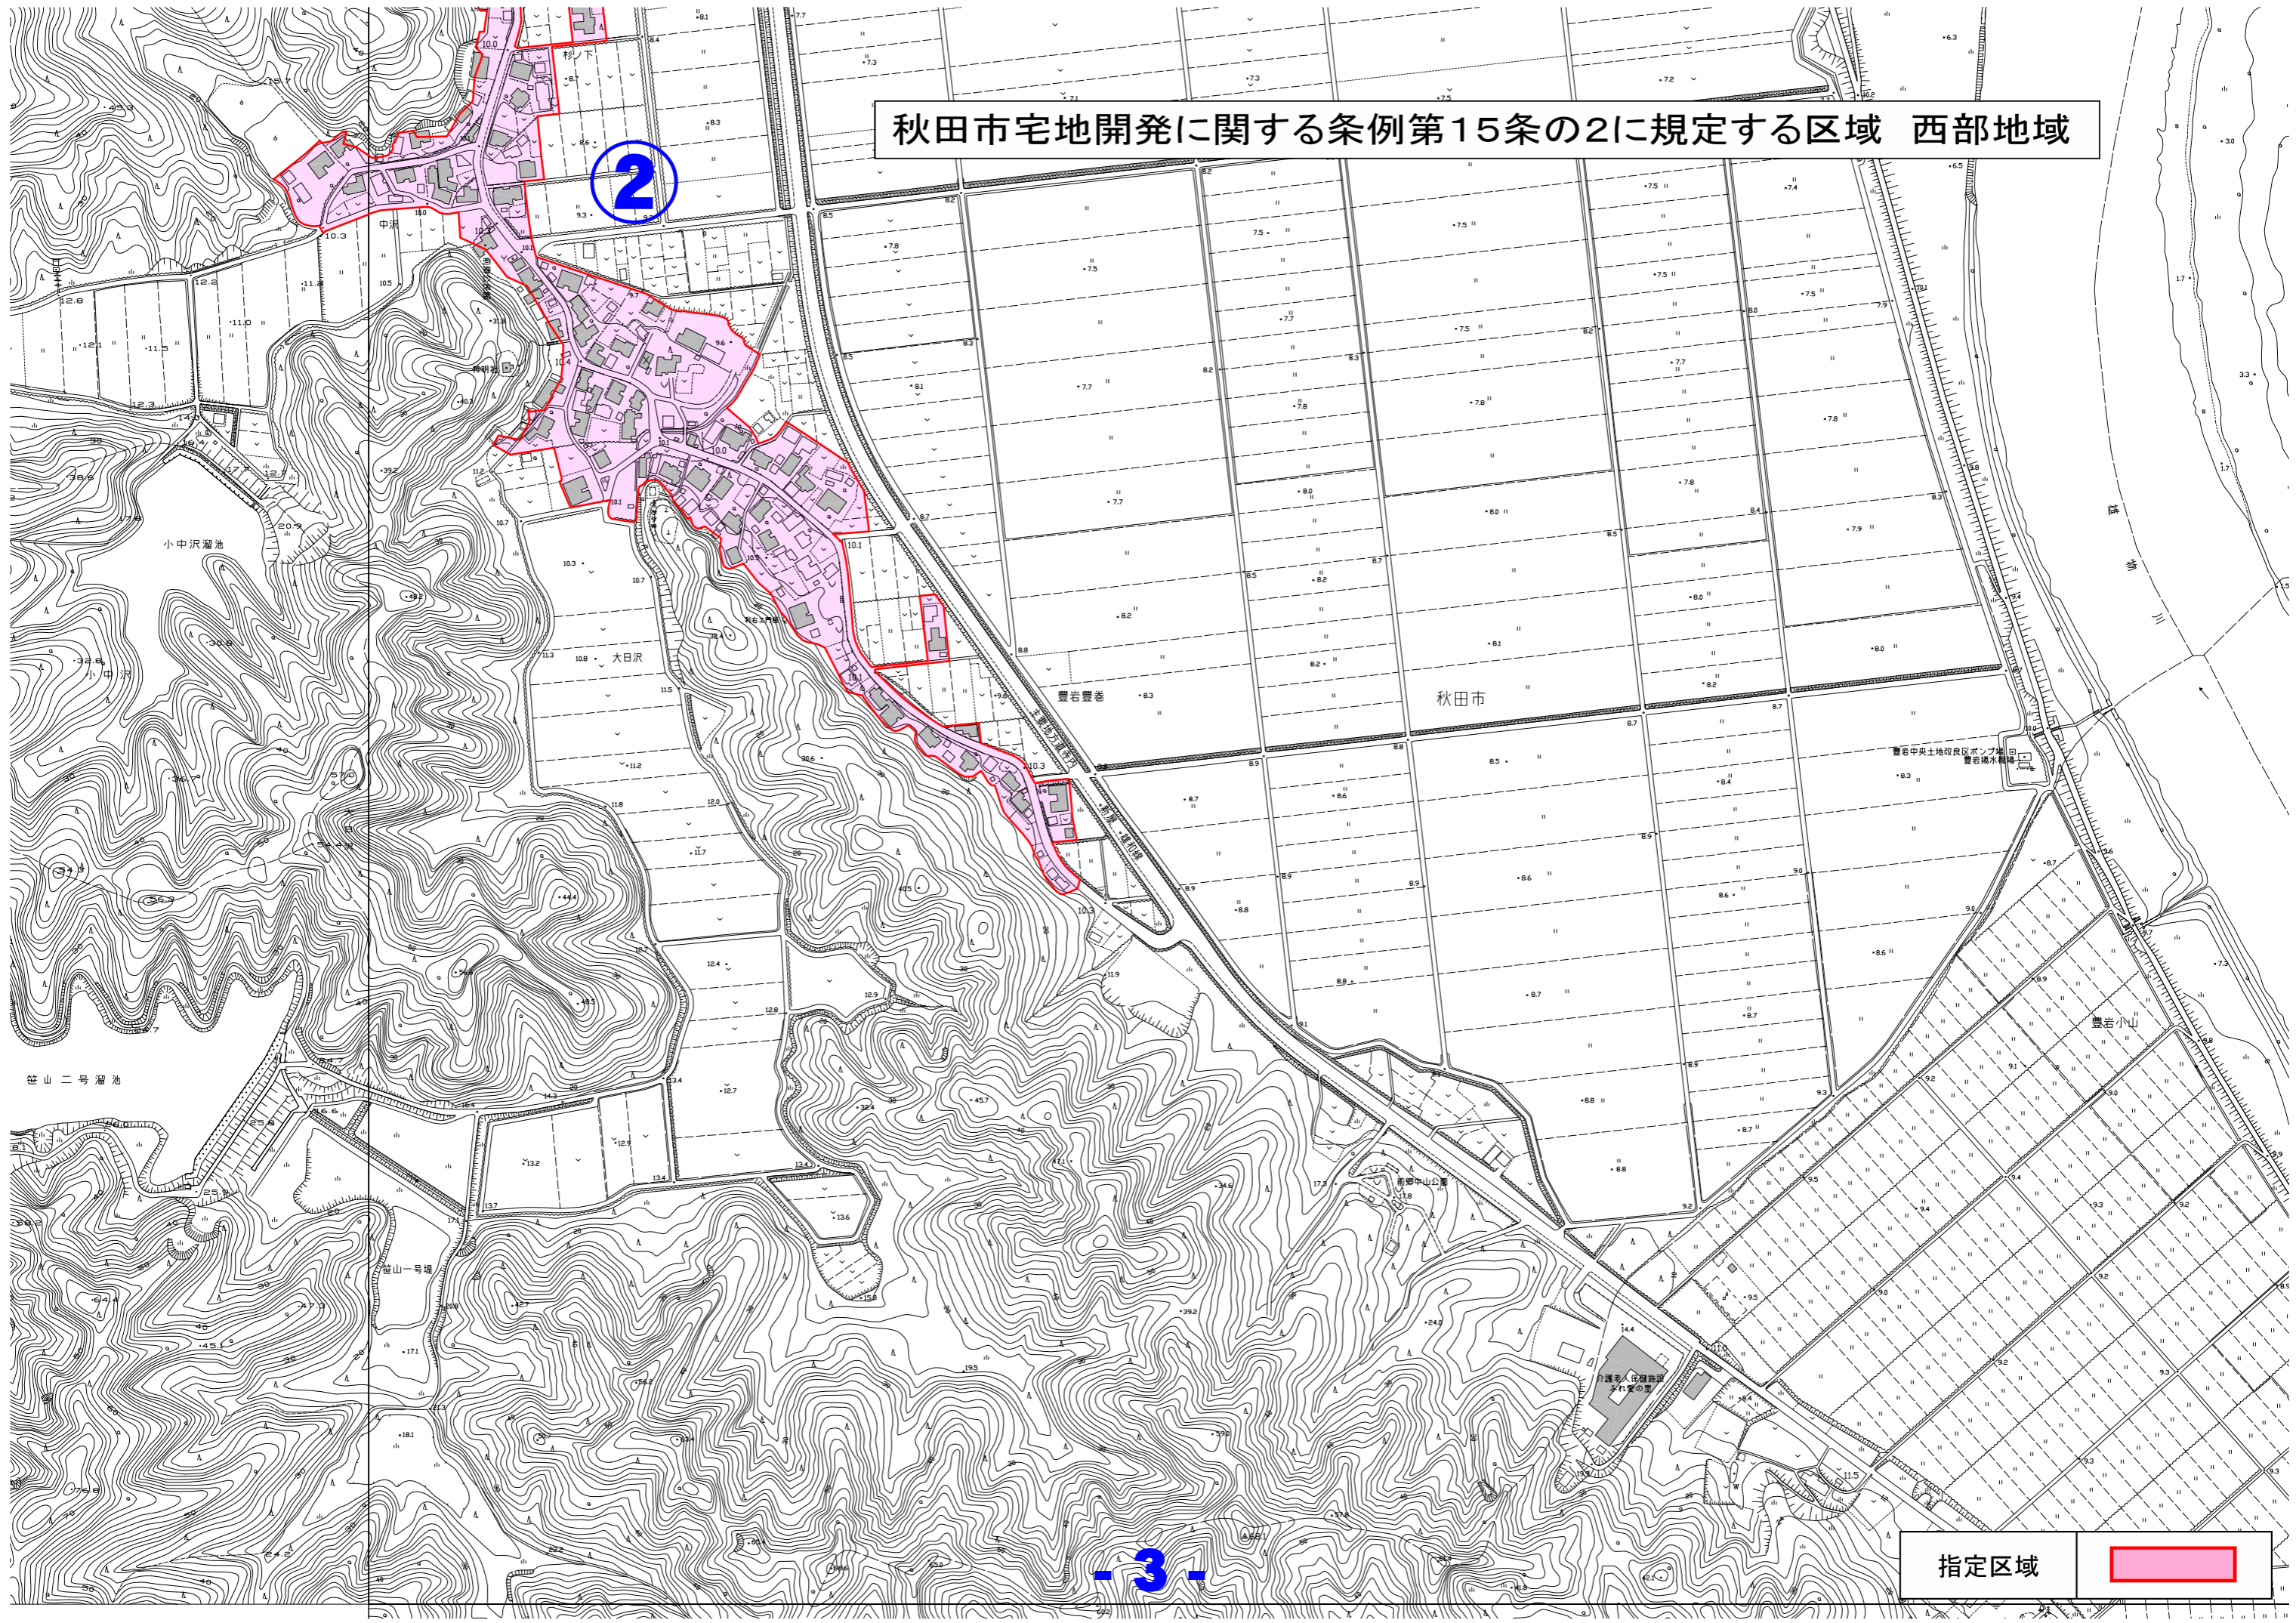

秋田市宅地開発に関する条例第15条の2に規定する区域 西部地域

1

指定区域

秋田市宅地開発に関する条例第15条の2に規定する区域 西部地域

指定区域 

秋田市宅地開発に関する条例第15条の2に規定する区域 西部地域

2

指定区域 

秋田市宅地開発に関する条例第15条の2に規定する区域 西部地域

指定区域