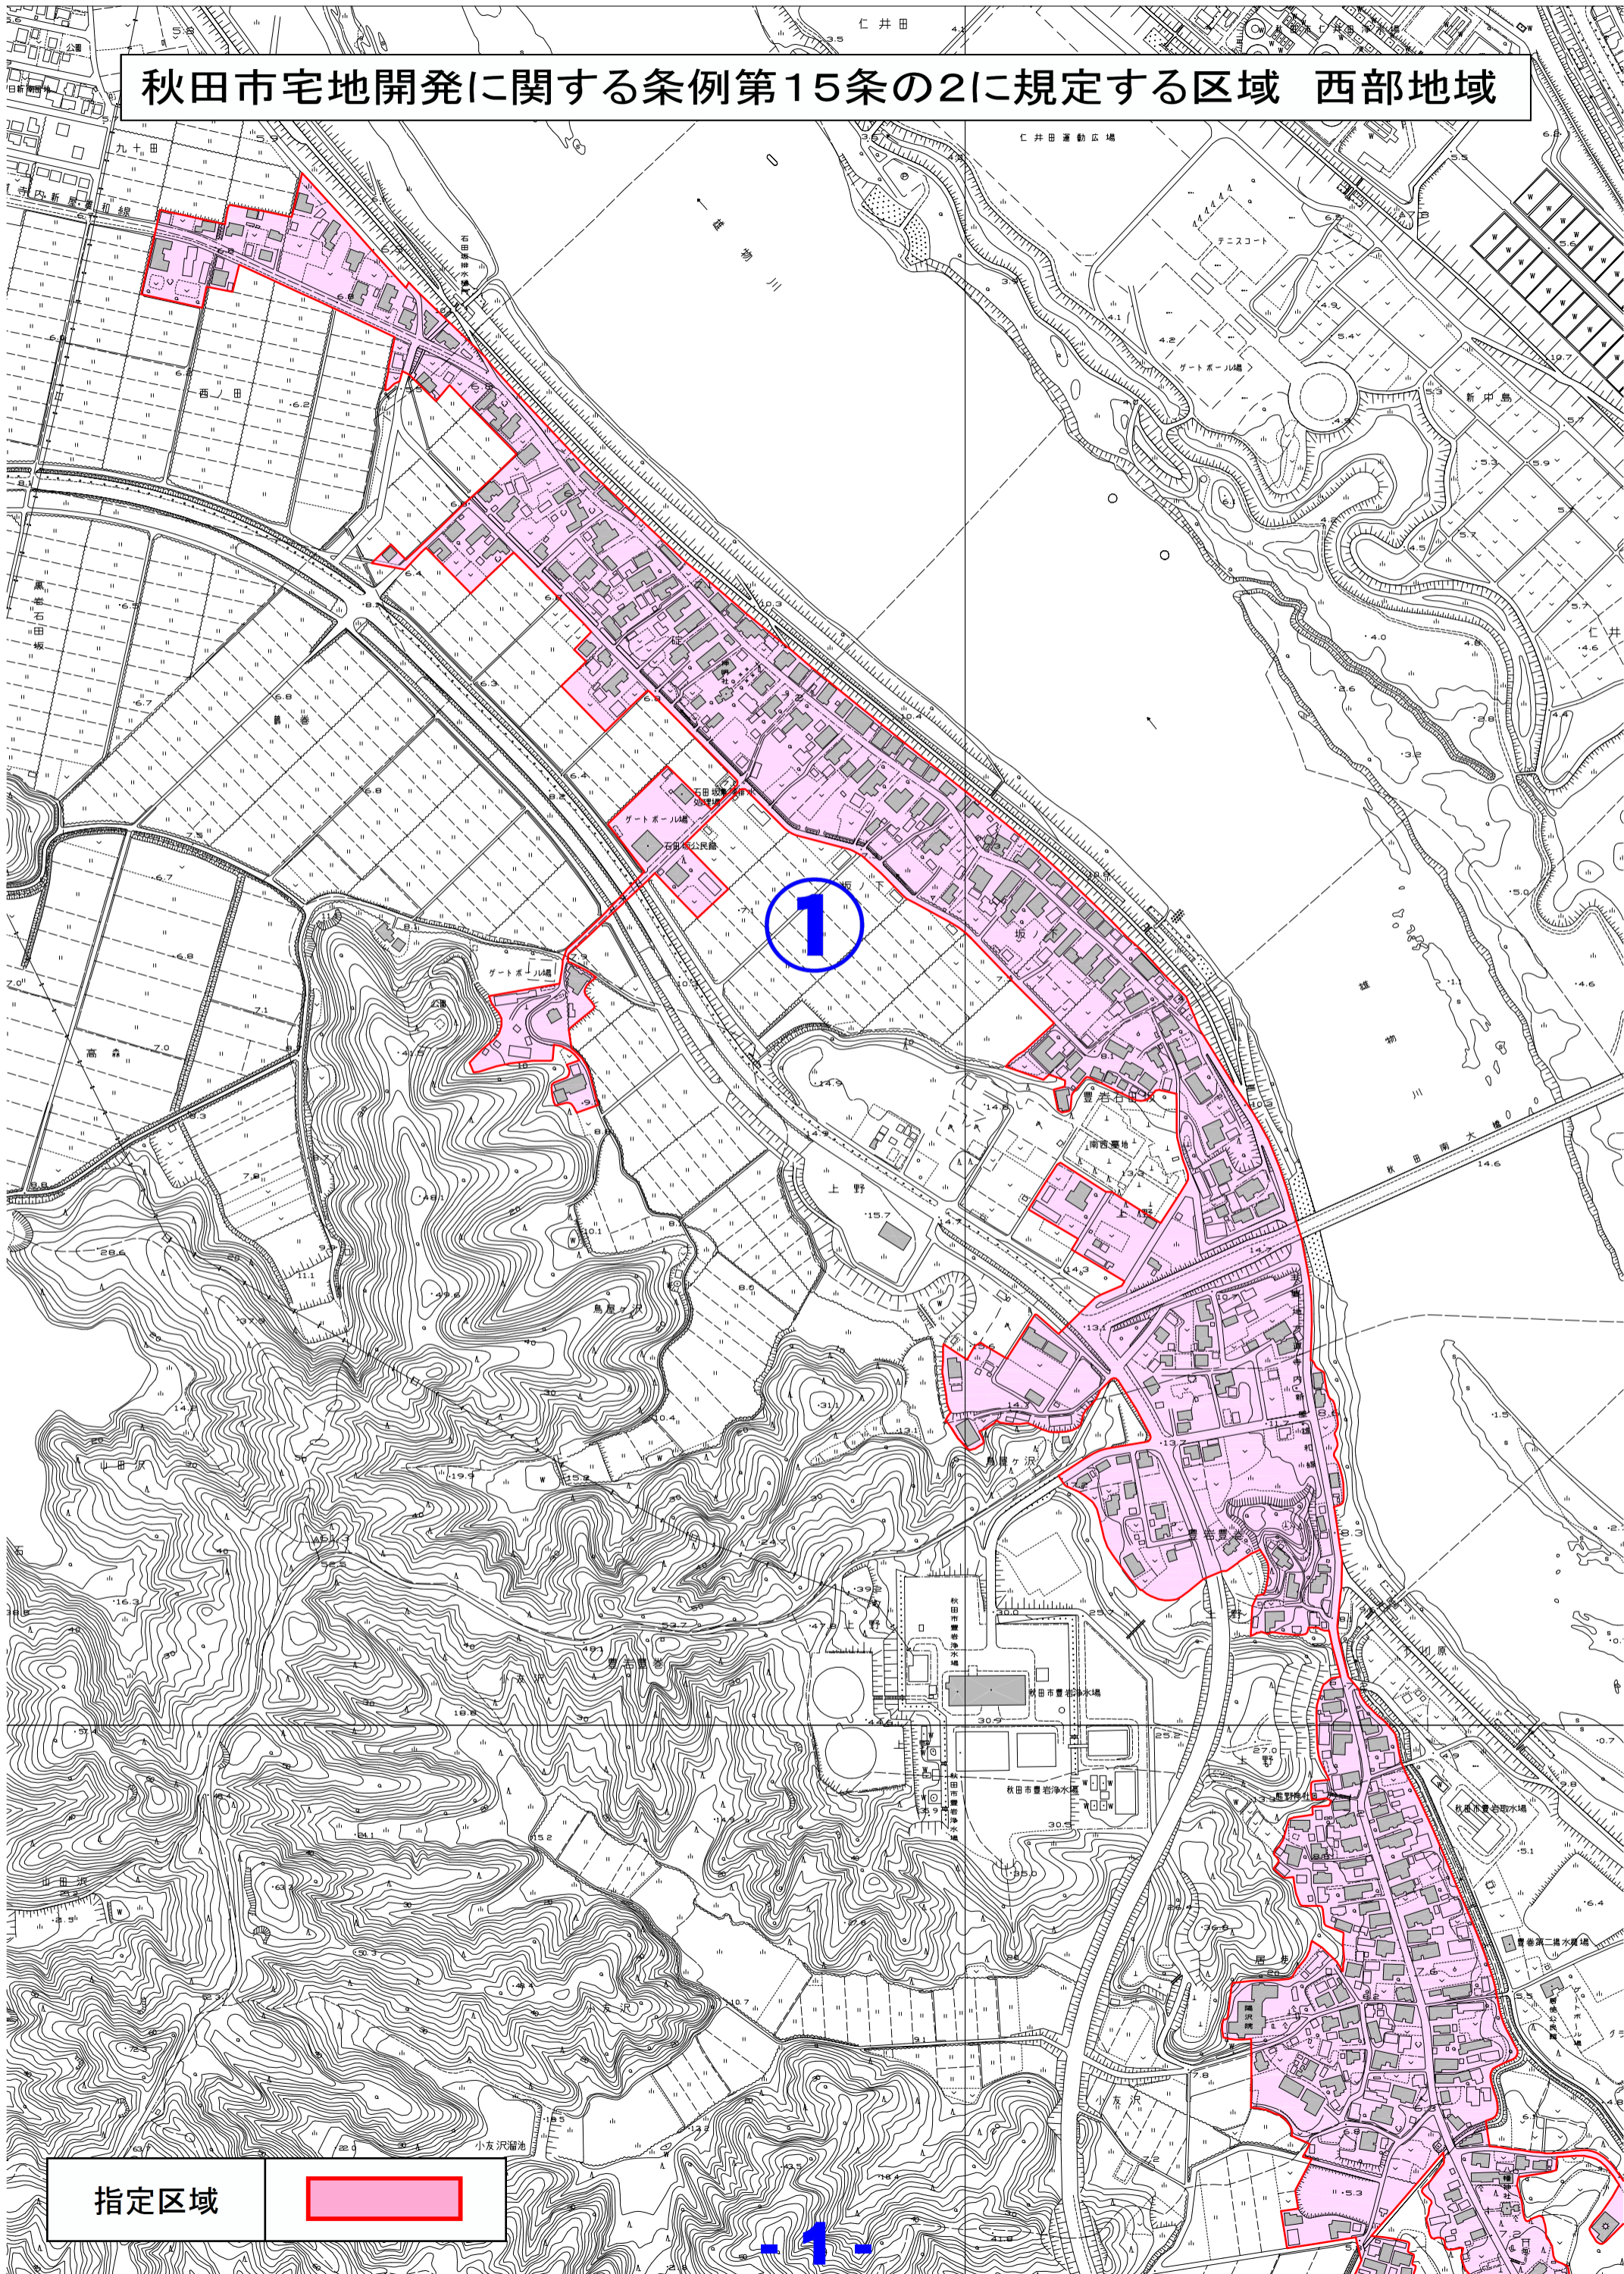

秋田市宅地開発に関する条例第15条の2に規定する区域 西部地域

1

指定区域

秋田市宅地開発に関する条例第15条の2に規定する区域 西部地域

指定区域 

秋田市宅地開発に関する条例第15条の2に規定する区域 西部地域

2

指定区域 

秋田市宅地開発に関する条例第15条の2に規定する区域 西部地域

指定区域