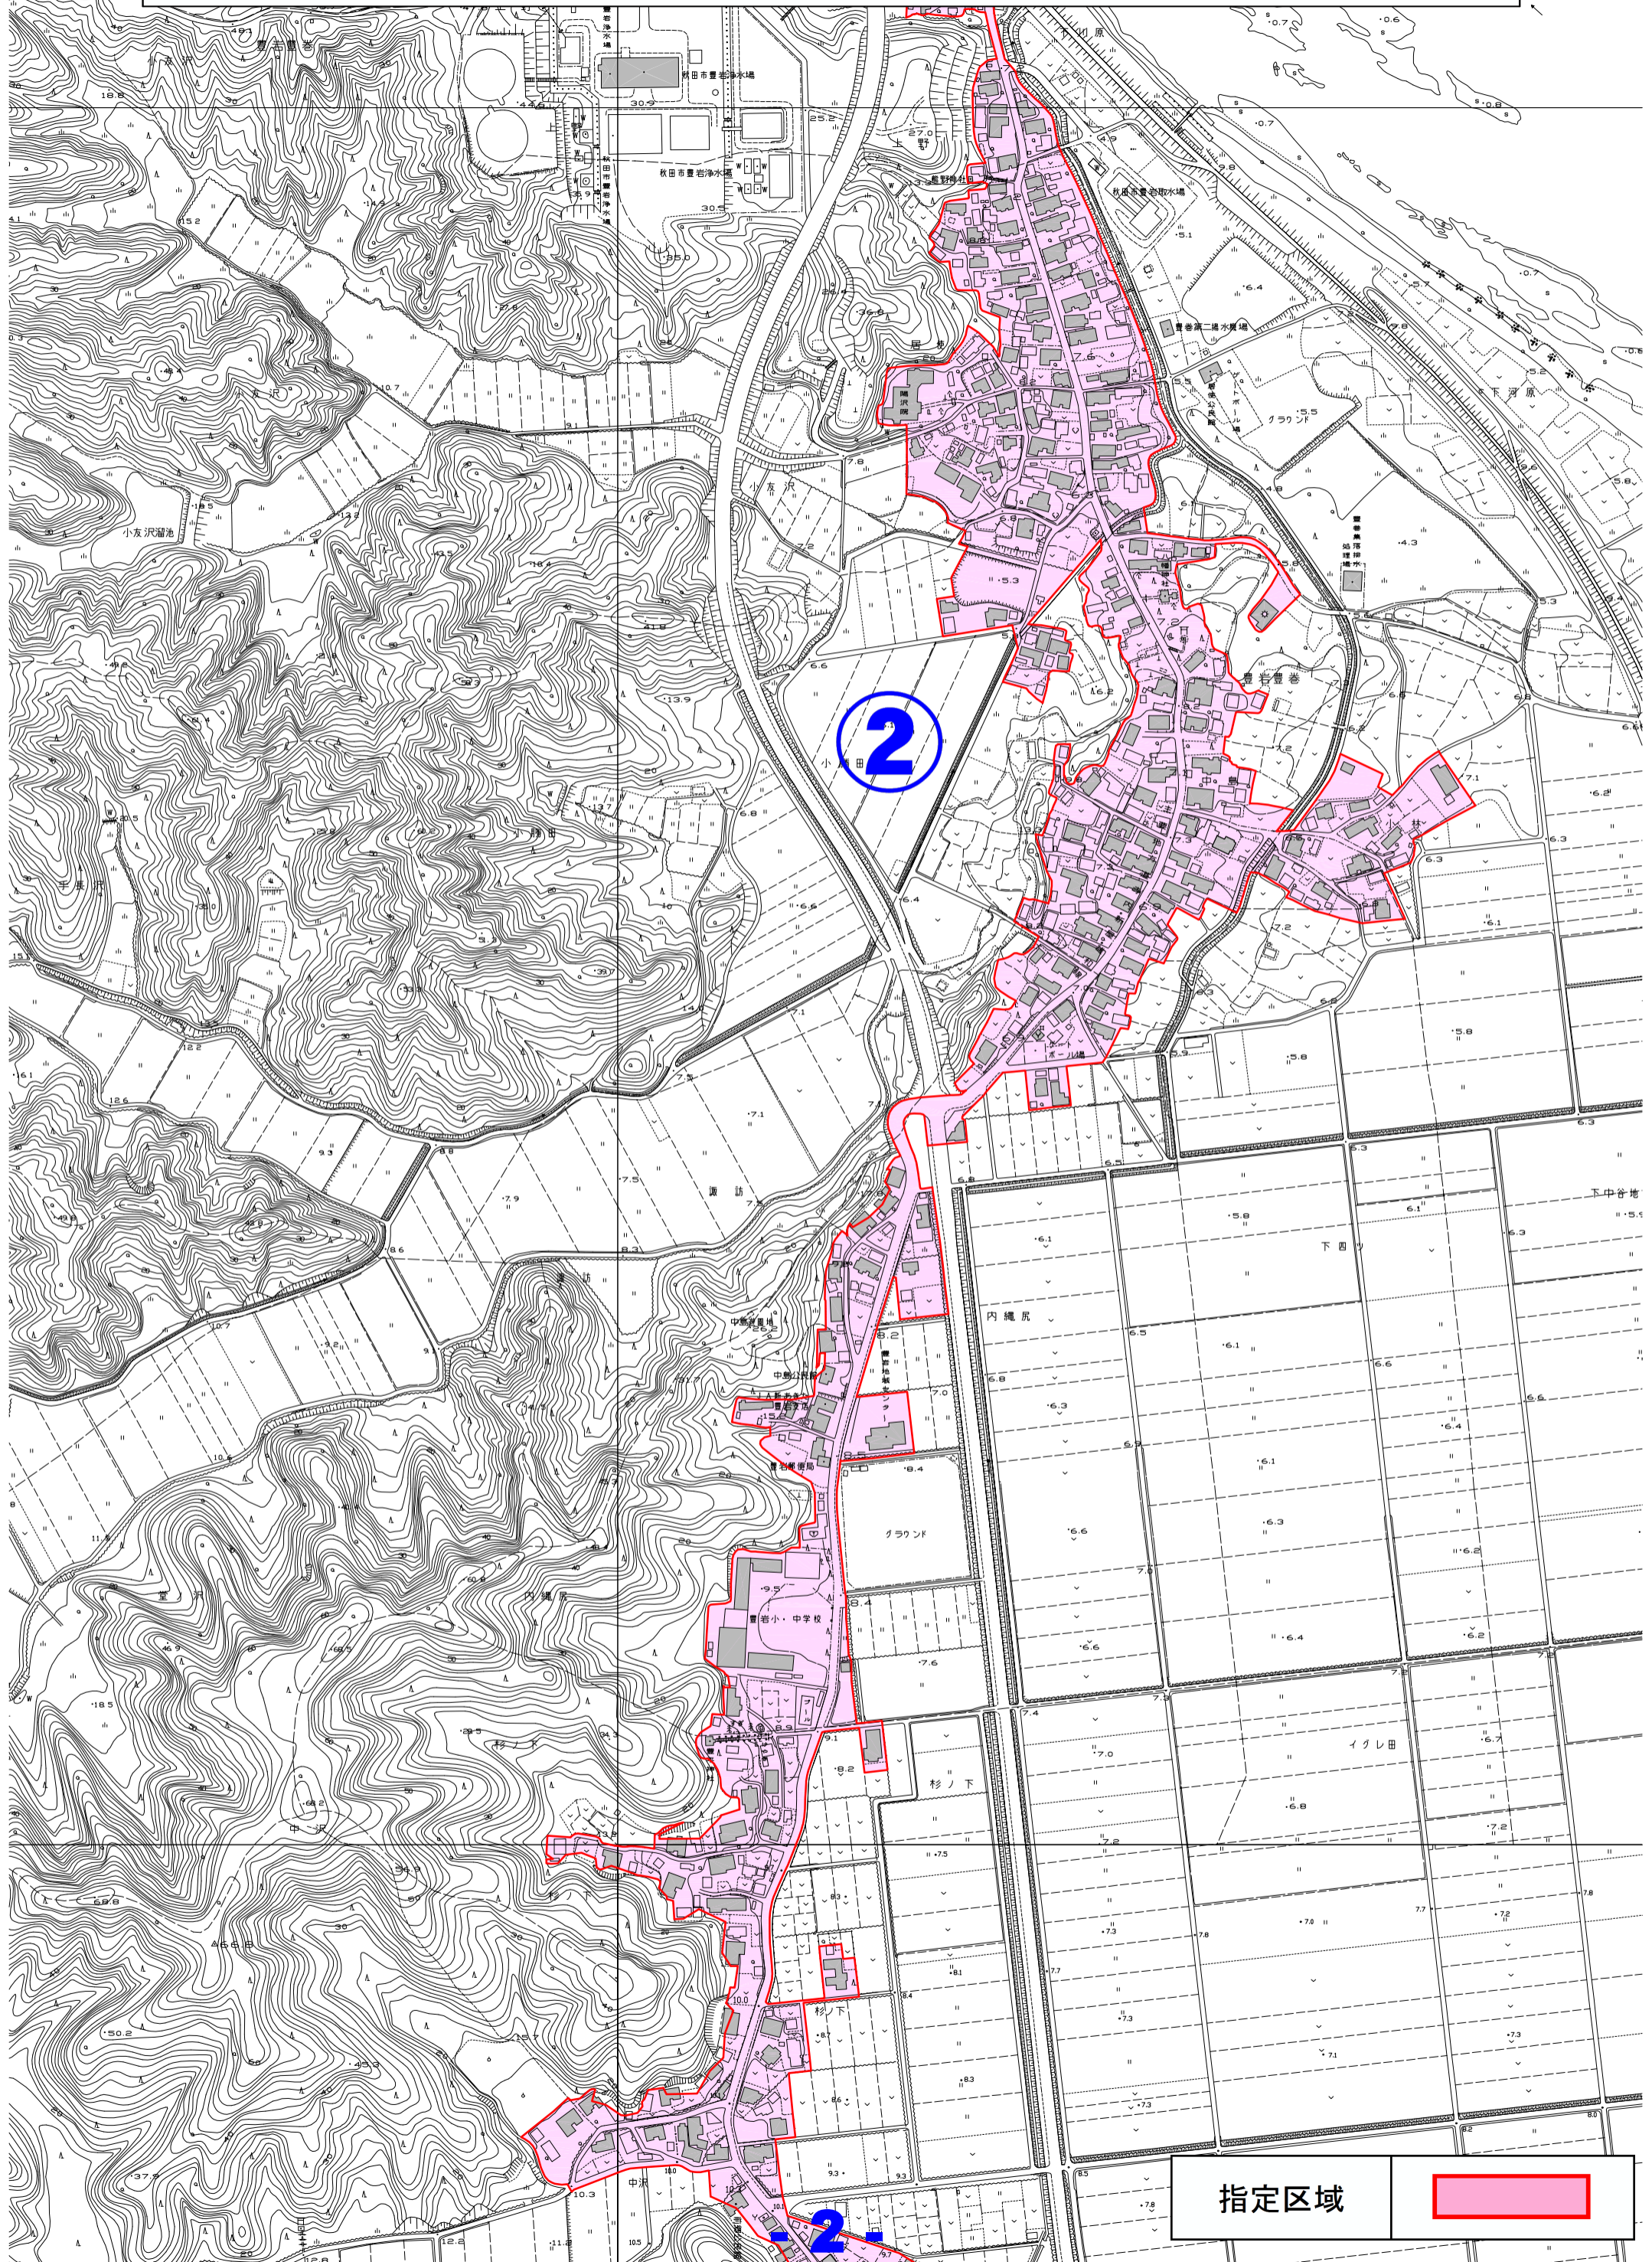

秋田市宅地開発に関する条例第15条の2に規定する区域 西部地域

1

指定区域

秋田市宅地開発に関する条例第15条の2に規定する区域 西部地域

指定区域 

秋田市宅地開発に関する条例第15条の2に規定する区域 西部地域

2

指定区域 

秋田市宅地開発に関する条例第15条の2に規定する区域 西部地域

指定区域