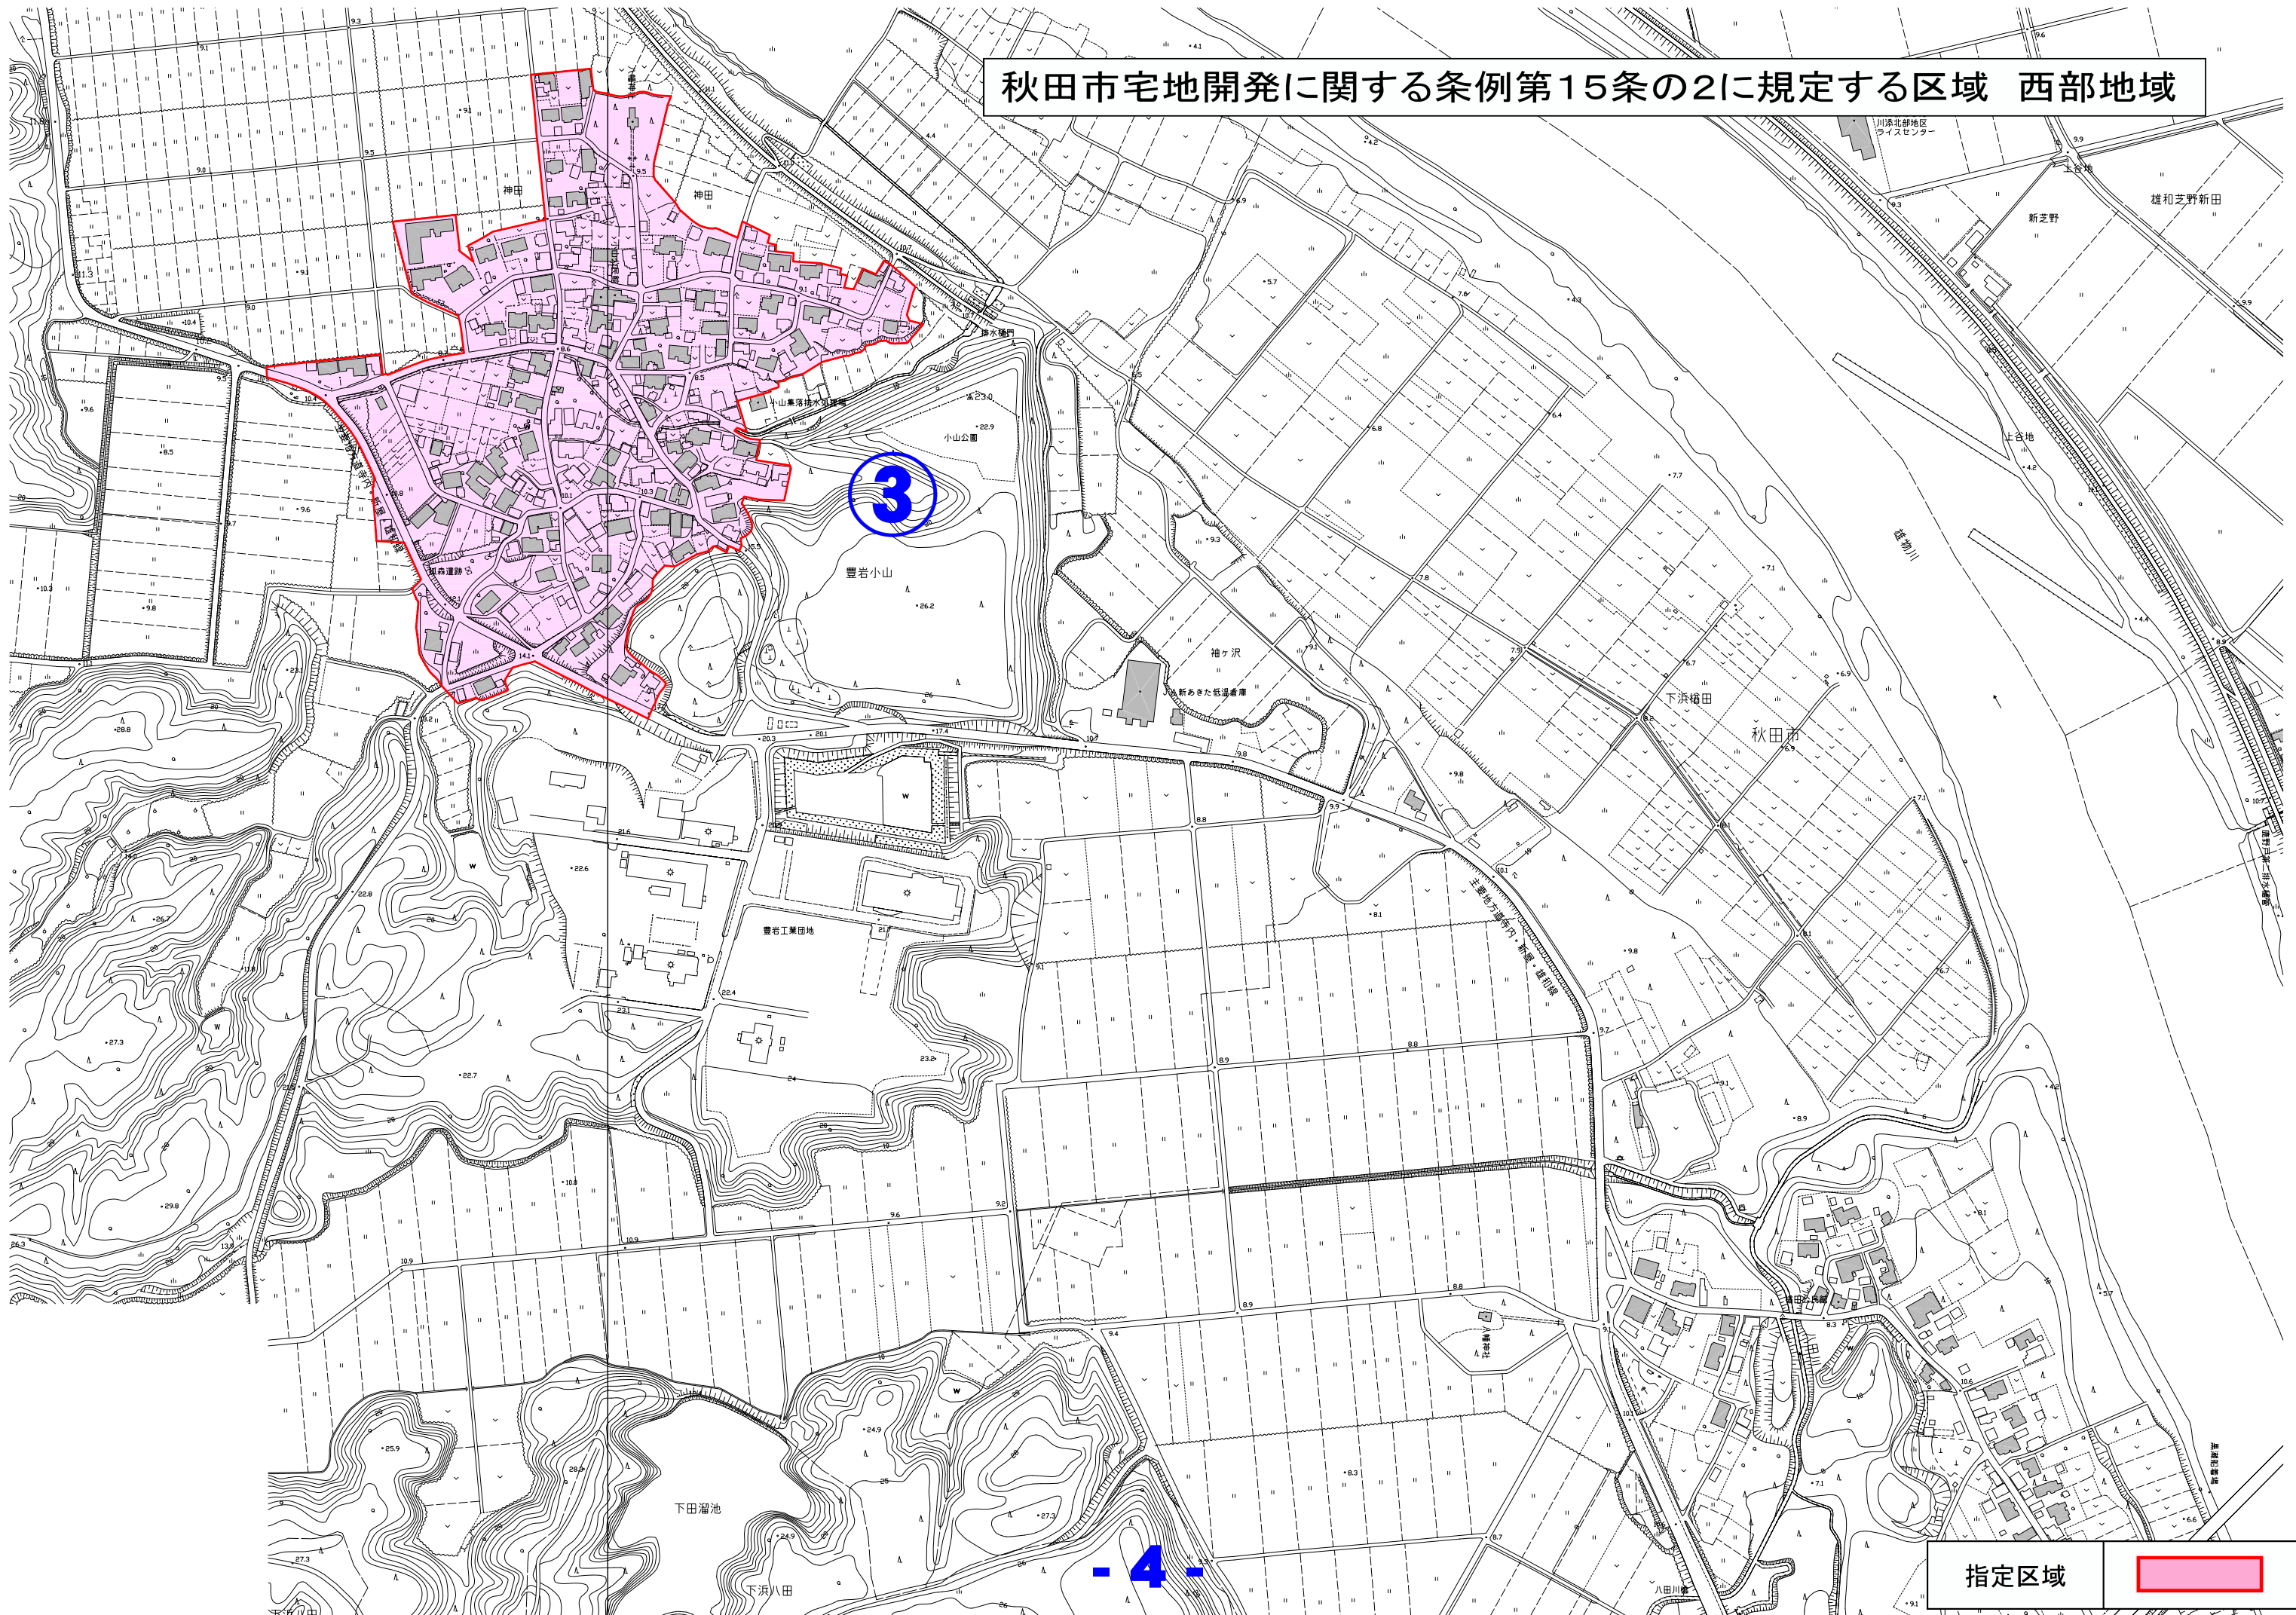

秋田市宅地開発に関する条例第15条の2に規定する区域 西部地域

1

指定区域

秋田市宅地開発に関する条例第15条の2に規定する区域 西部地域

指定区域 

秋田市宅地開発に関する条例第15条の2に規定する区域 西部地域

2

指定区域 

秋田市宅地開発に関する条例第15条の2に規定する区域 西部地域

指定区域