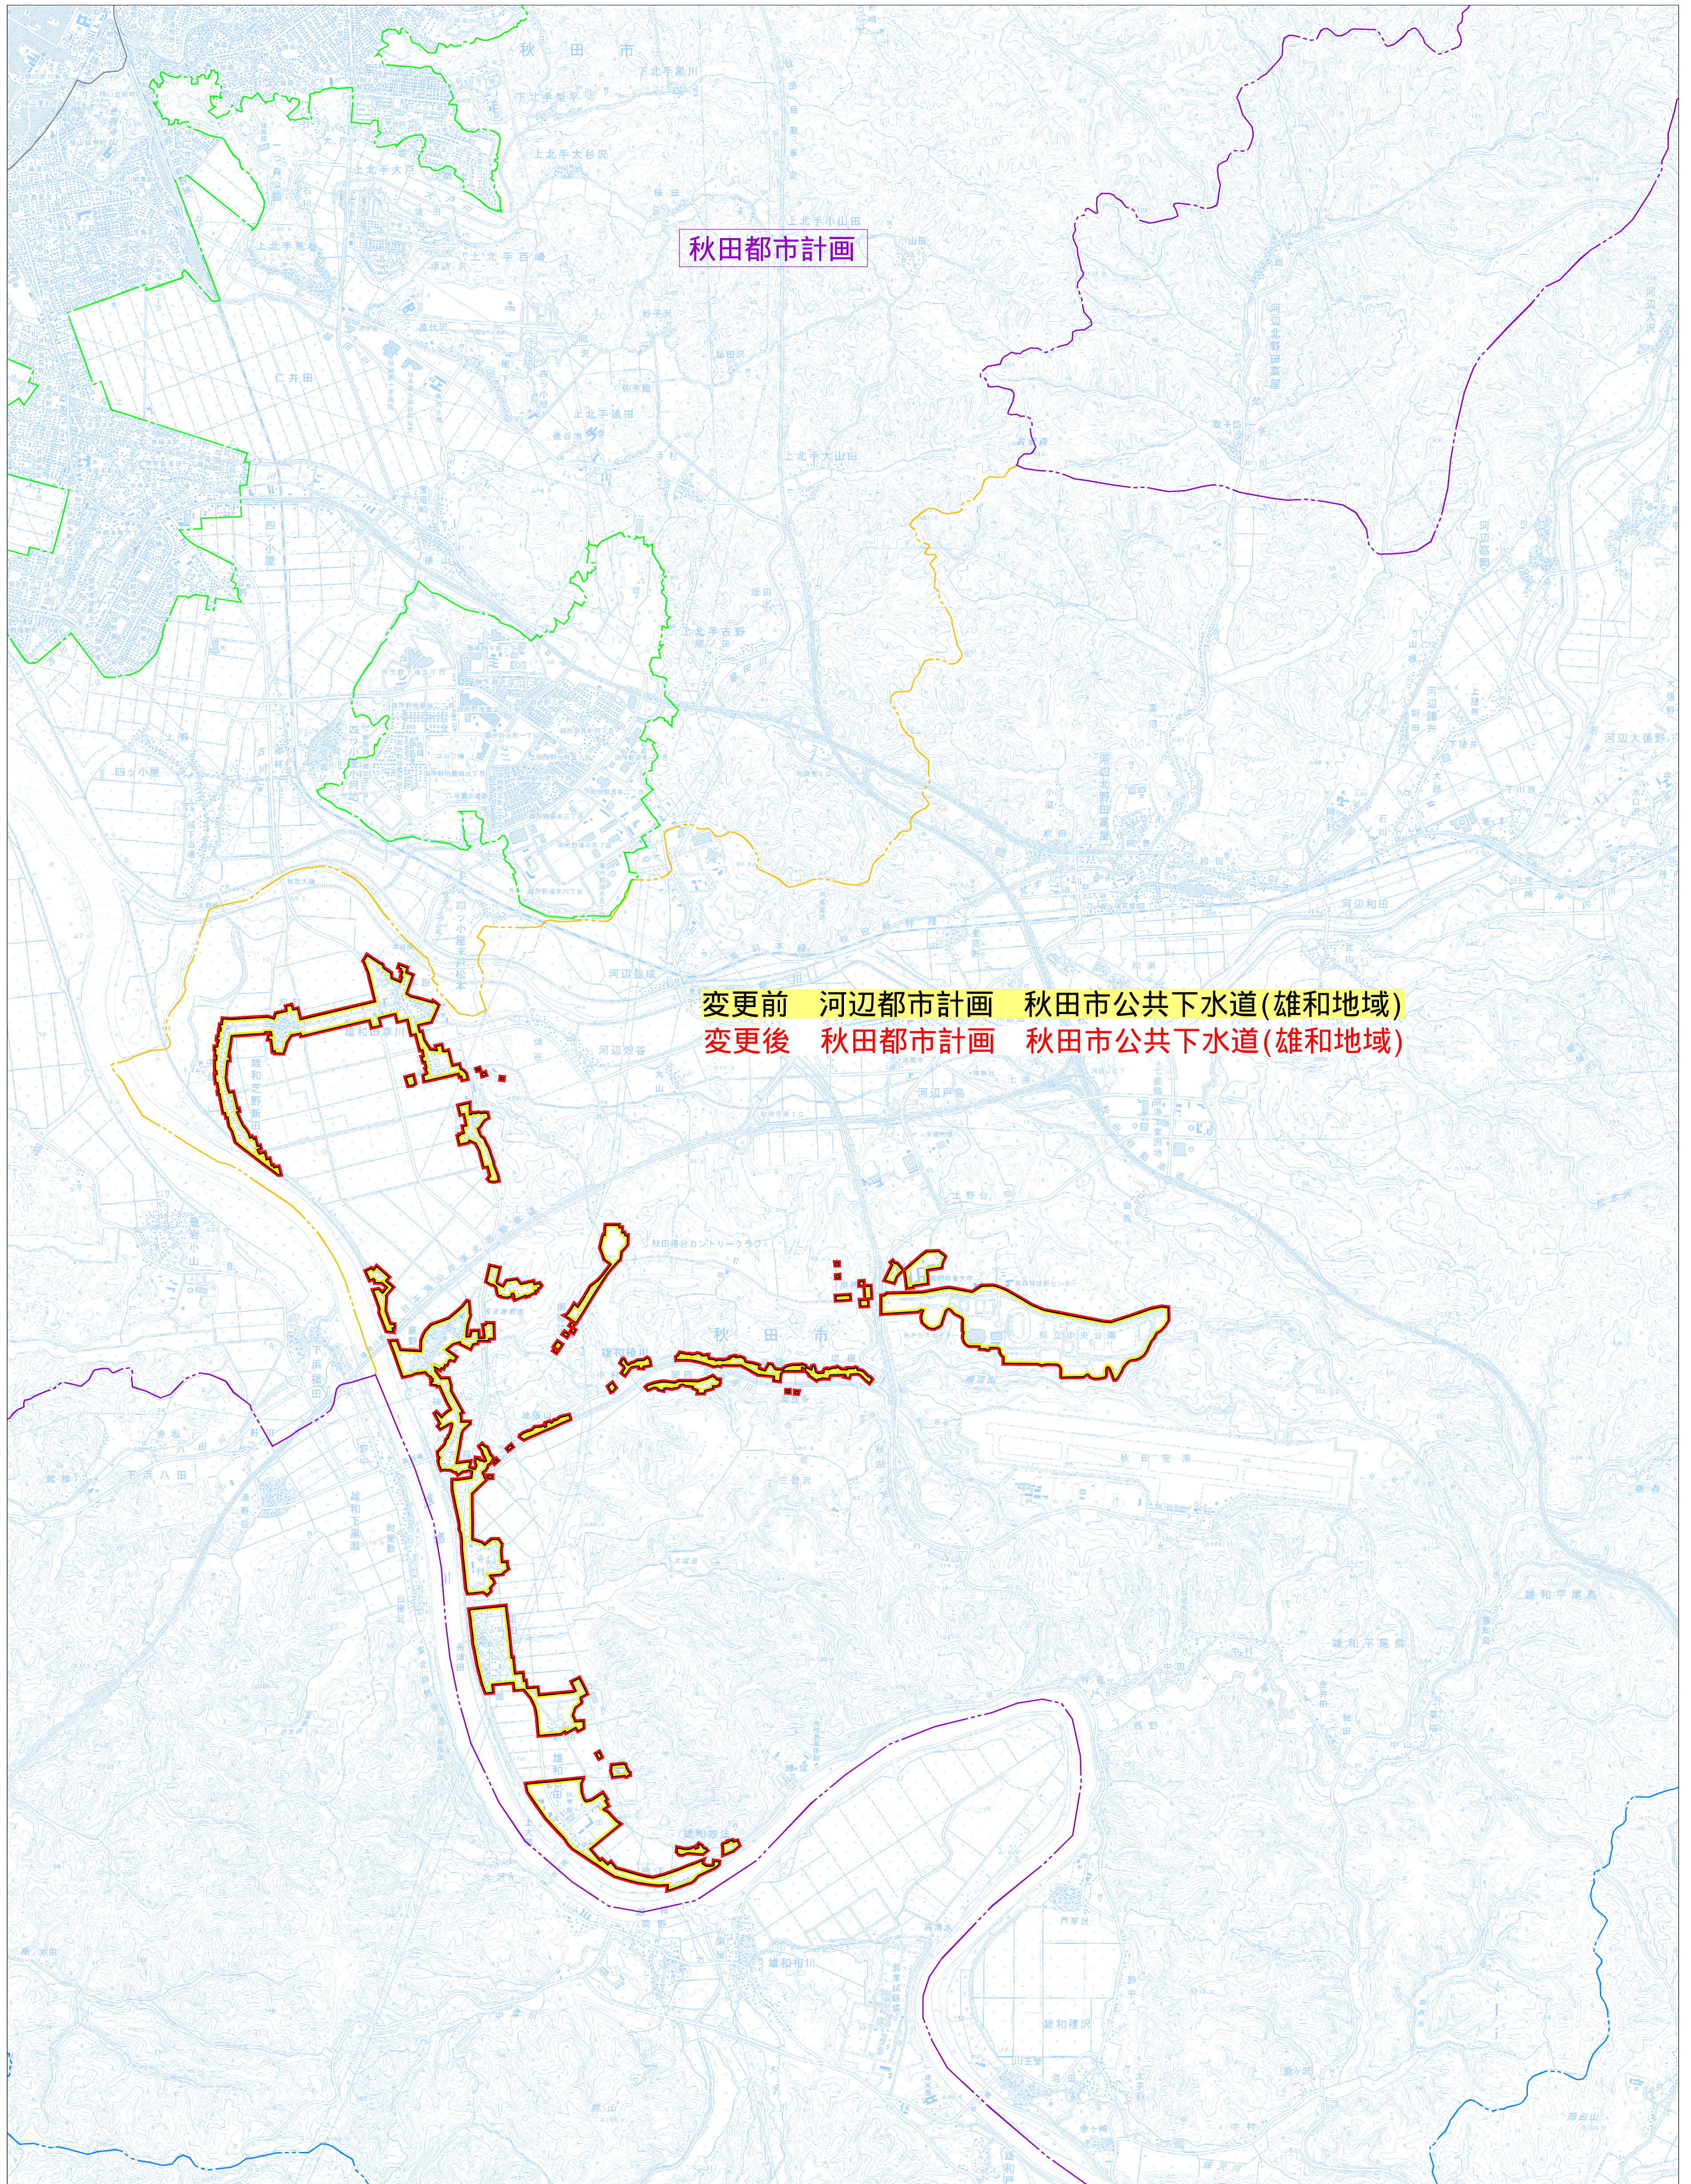

変更総括図

河辺都市計画下水道の変更

【秋田市決定】

秋田都市計画

変更前 河辺都市計画 秋田市公共下水道(雄和地域)
変更後 秋田都市計画 秋田市公共下水道(雄和地域)

1:25000

凡 例

- 変更前 (Yellow box)
- 変更後 (Red box)
- 行政界 (Blue dashed line)
- 都市計画区域 (Purple dashed line)
- 市街化区域 (Green dashed line)