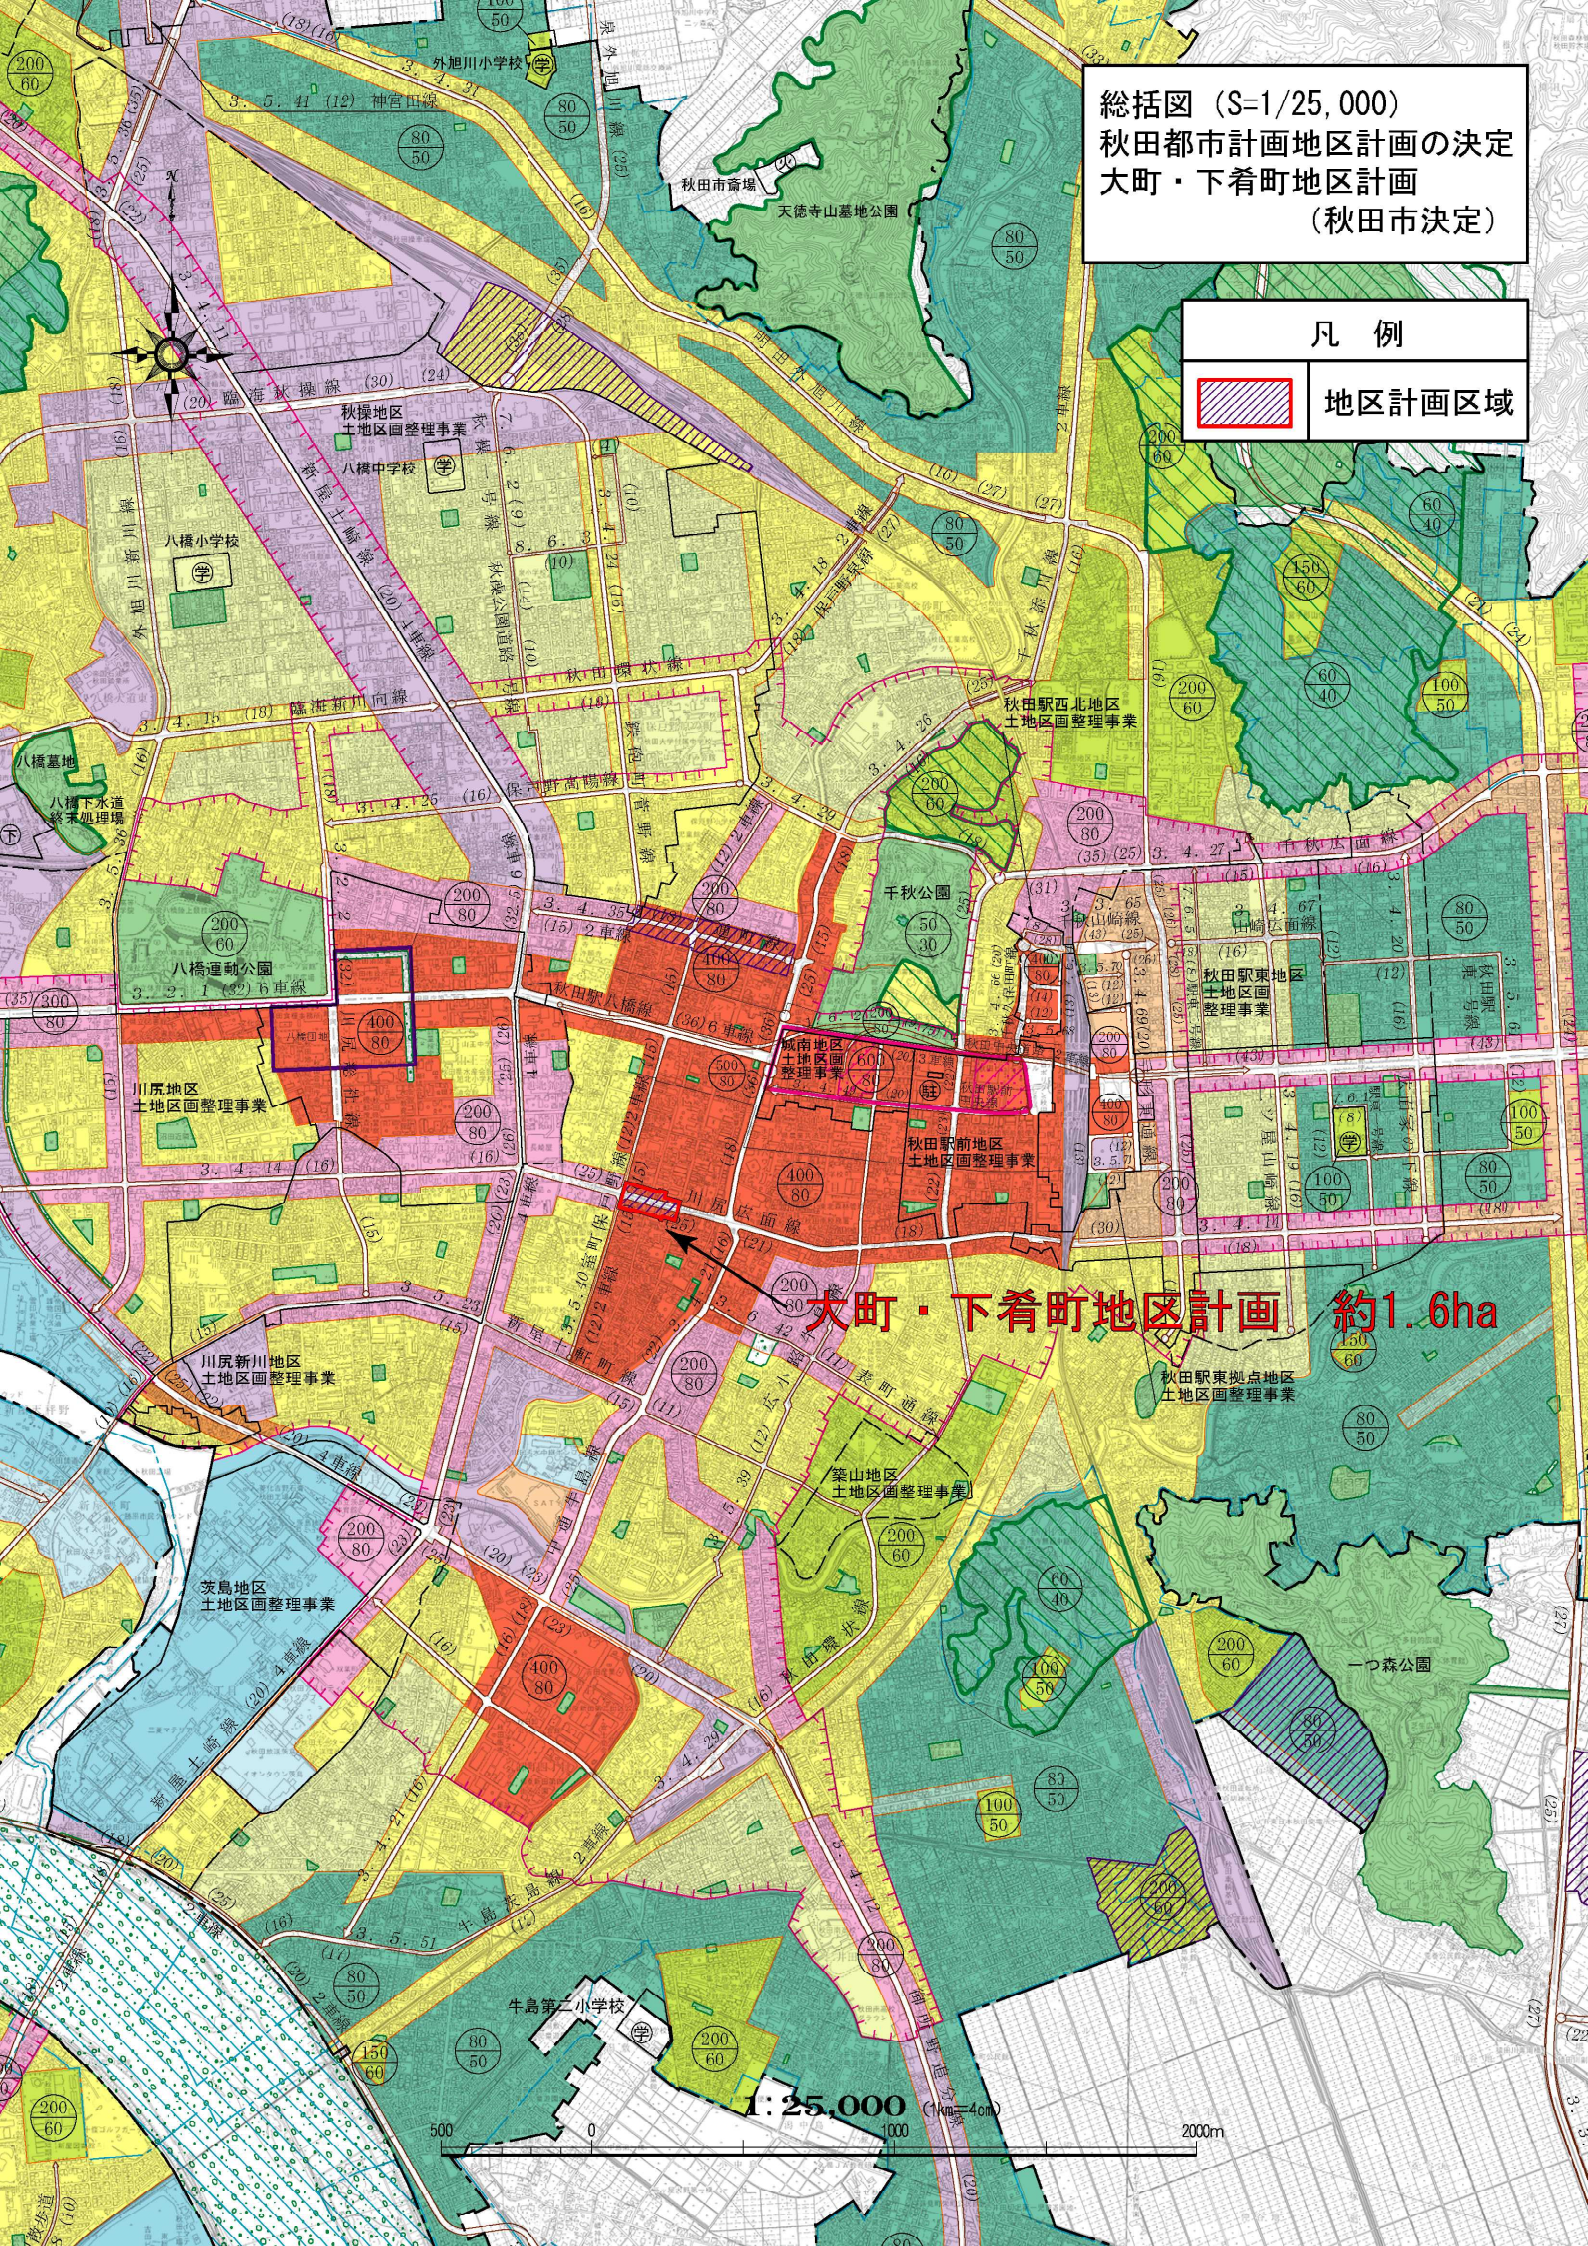

総括図 (S=1/25,000)
 秋田都市計画地区計画の決定
 大町・下着町地区計画
 (秋田市決定)

凡例

	地区計画区域
---	--------

大町・下着町地区計画 約1.6ha

1:25,000 (1cm=40m)