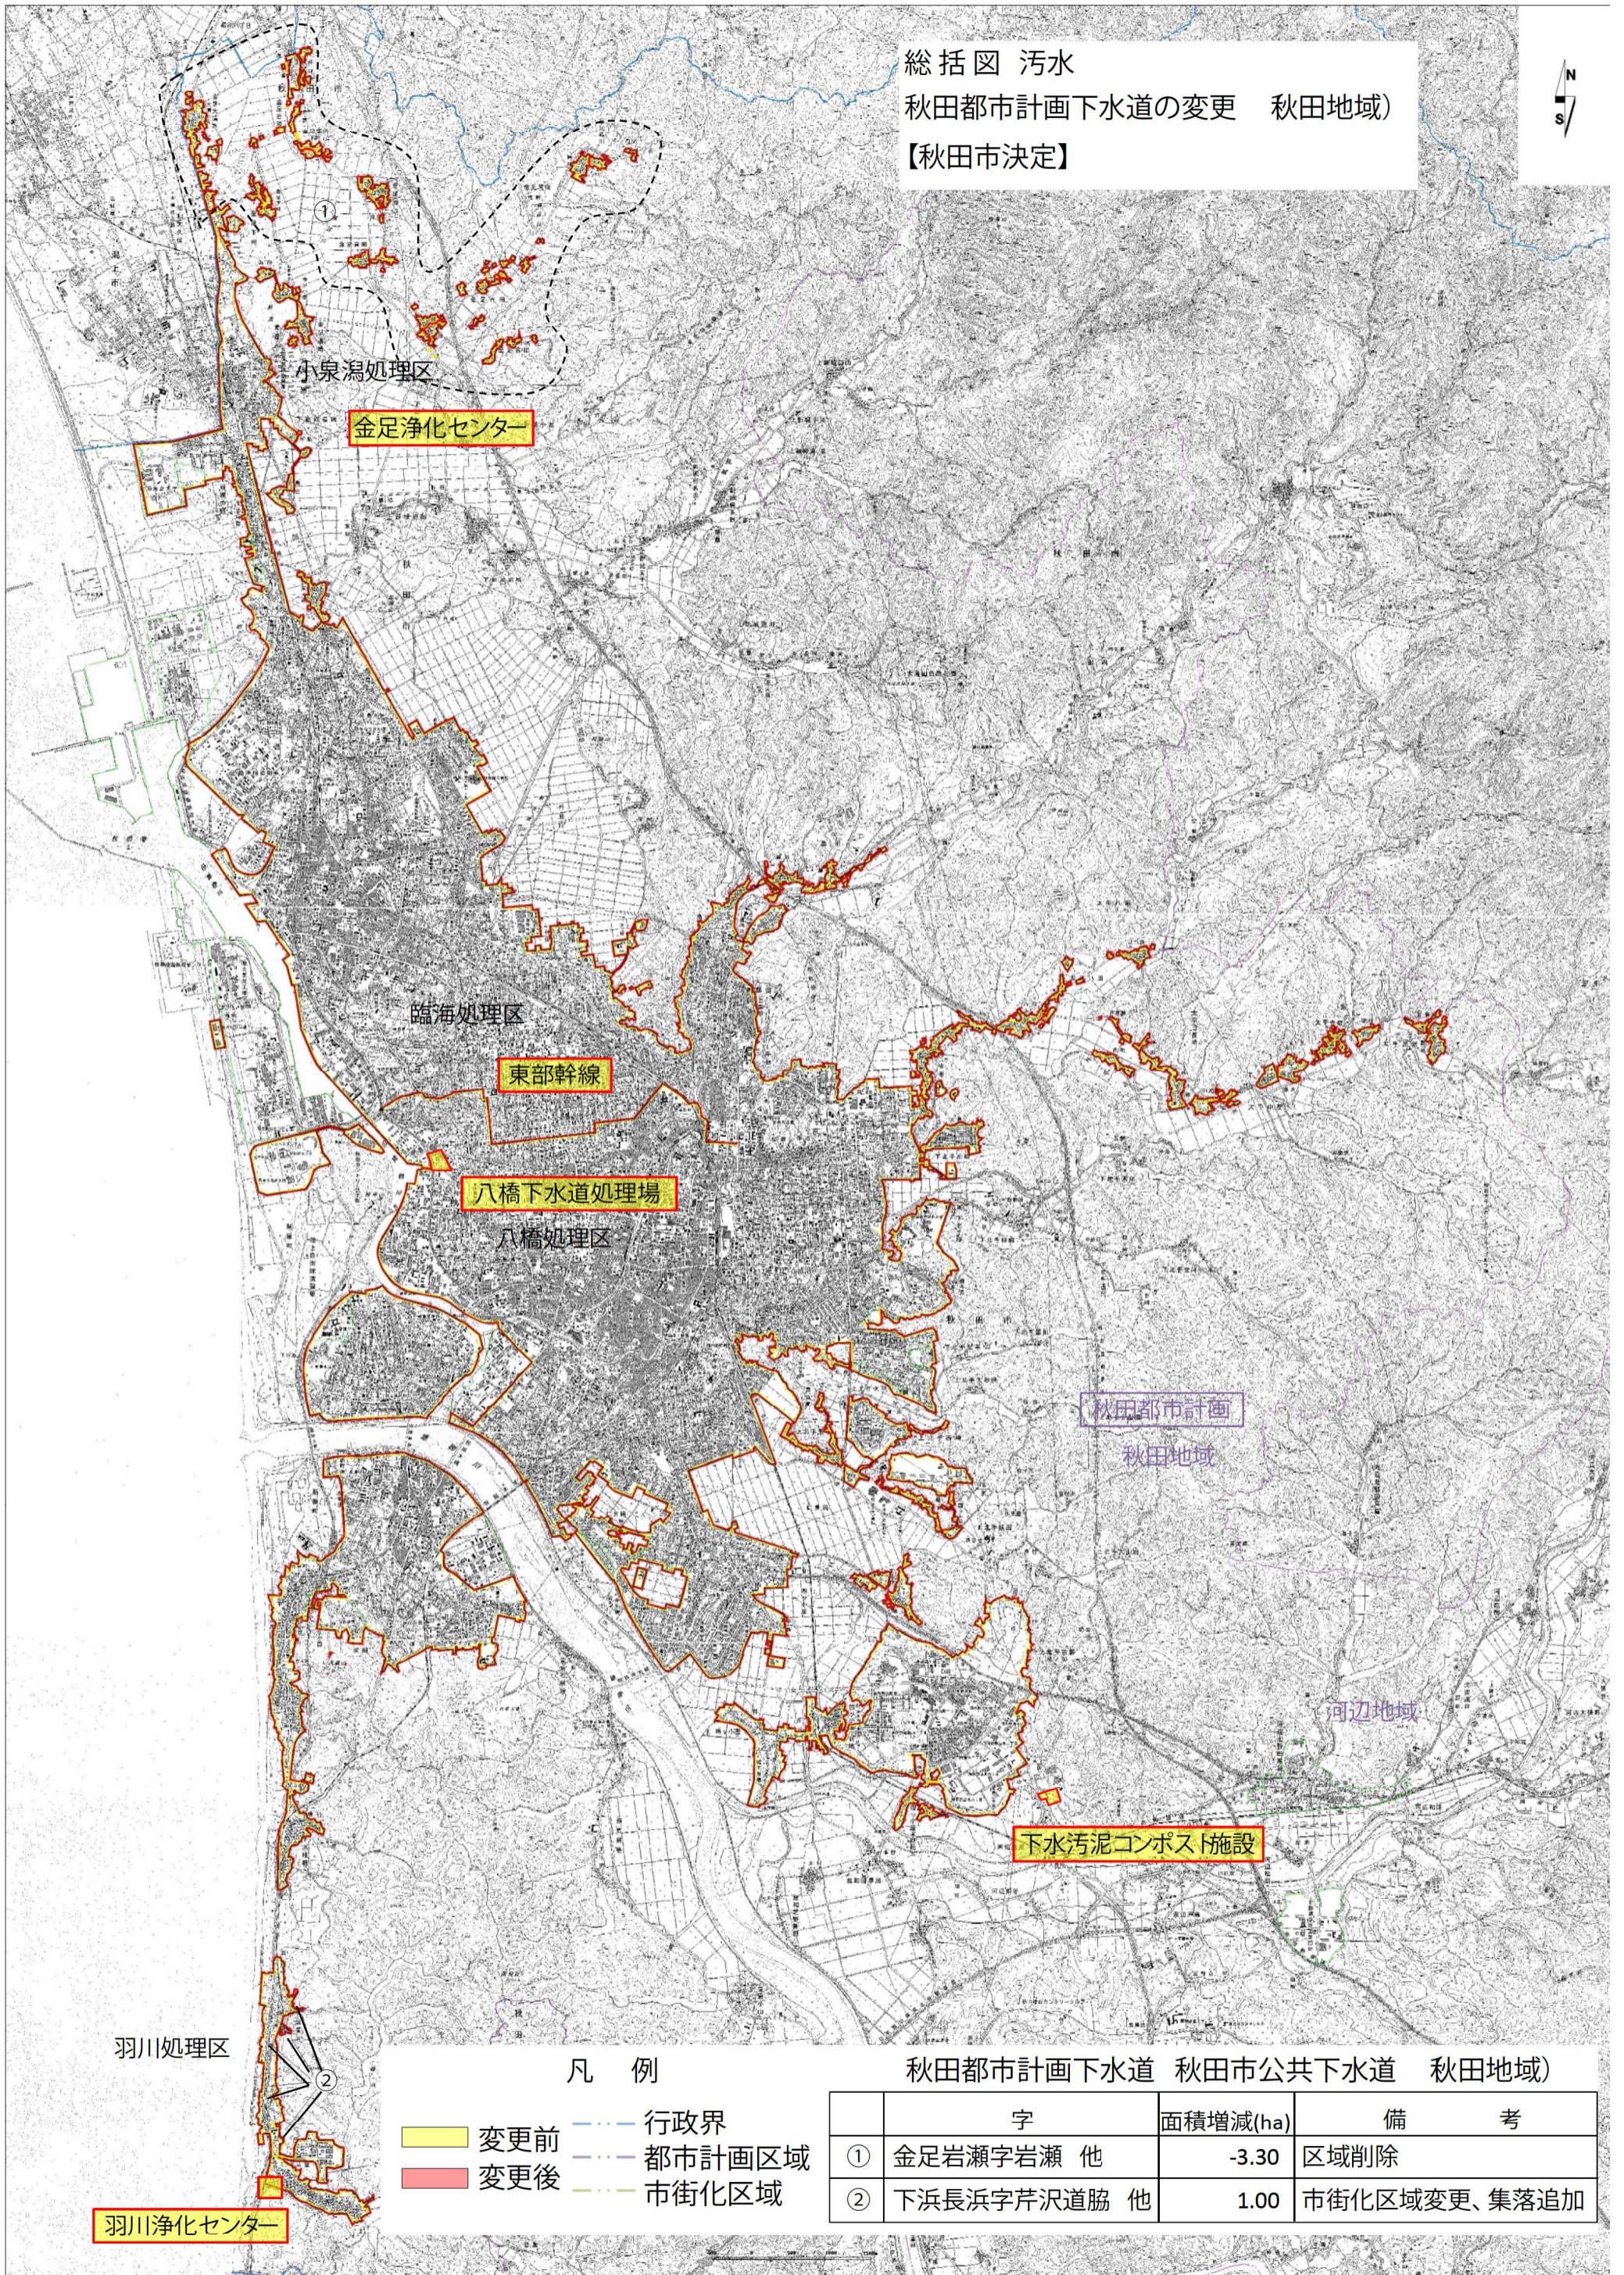

総括図 汚水  
秋田都市計画下水道の変更 (秋田地域)  
【秋田市決定】

凡 例

- 変更前
- 変更後
- 行政界
- 都市計画区域
- 市街化区域

秋田都市計画下水道 秋田市公共下水道 秋田地域)

	字	面積増減(ha)	備 考
①	金足岩瀬字岩瀬 他	-3.30	区域削除
②	下浜長浜字芹沢道脇 他	1.00	市街化区域変更、集落追加